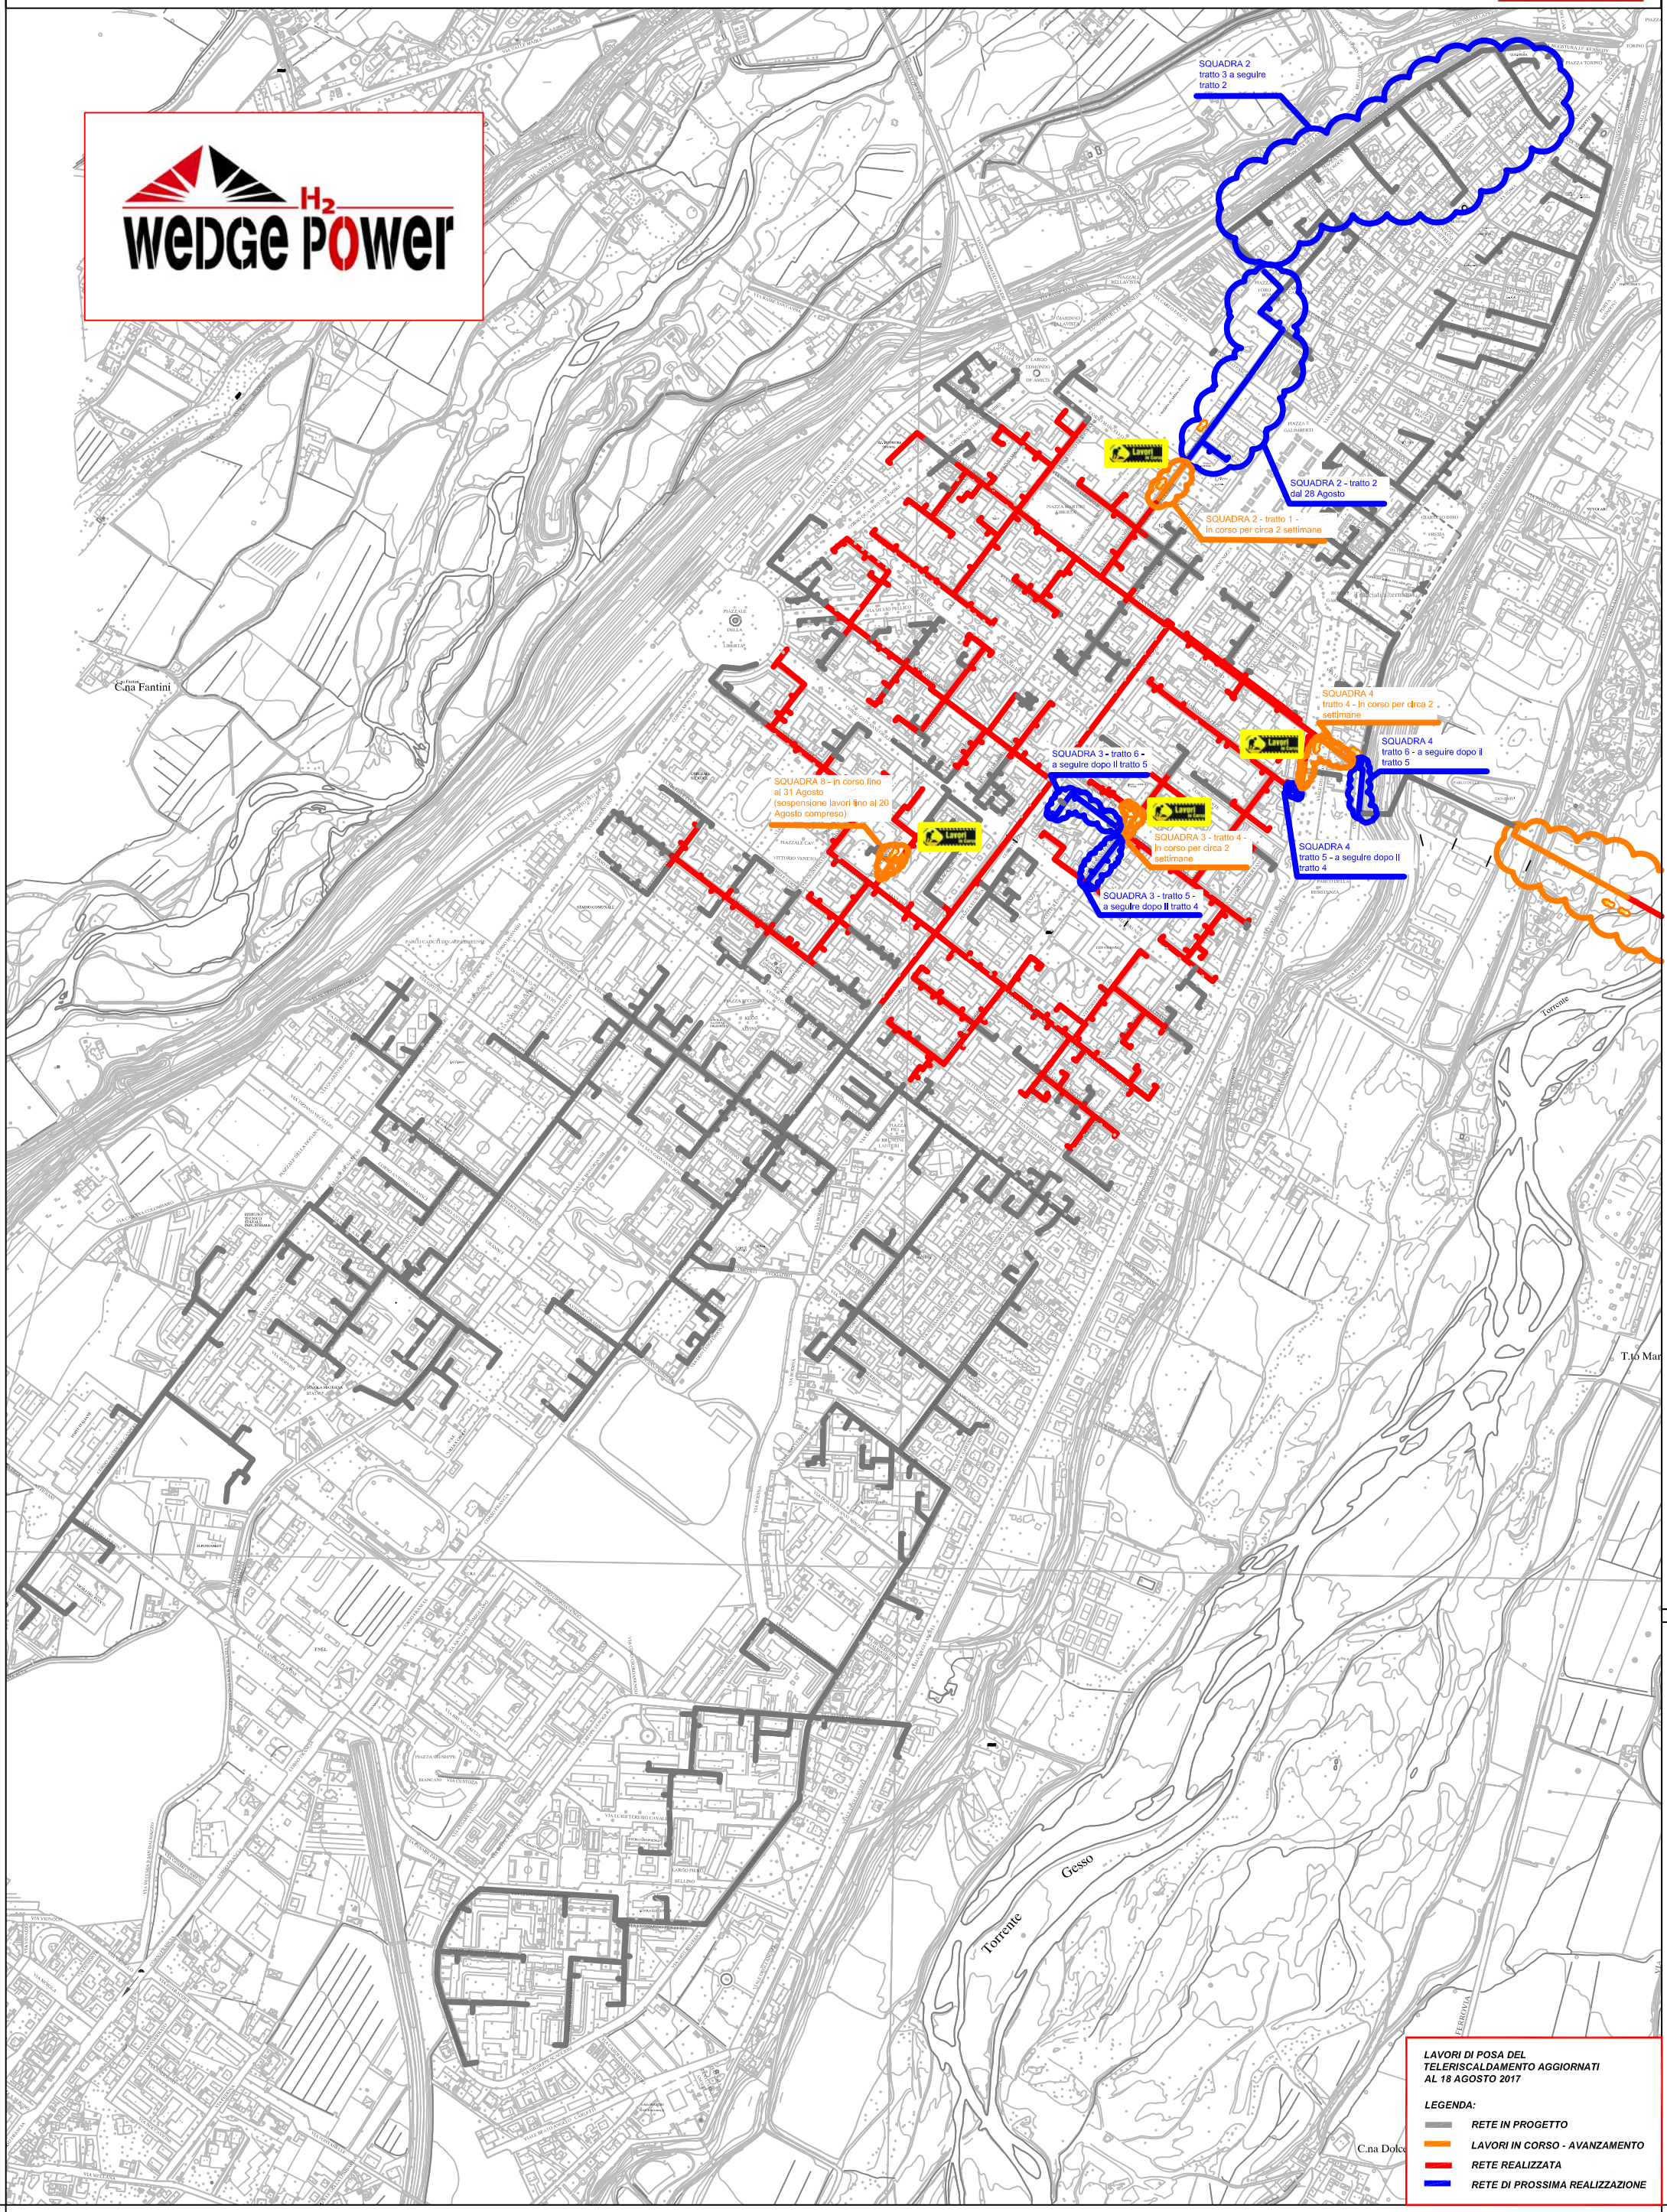

PLANIMETRIA RETE TLR - CITTA' DI CUNEO - ALTIPIANO

LAVORI DI POSA DEL Teleriscaldamento AGGIORNATI AL 18 AGOSTO 2017

LEGGENDA:

- RETE IN PROGETTO
- LAVORI IN CORSO - AVANZAMENTO
- RETE REALIZZATA
- RETE DI PROSSIMA REALIZZAZIONE