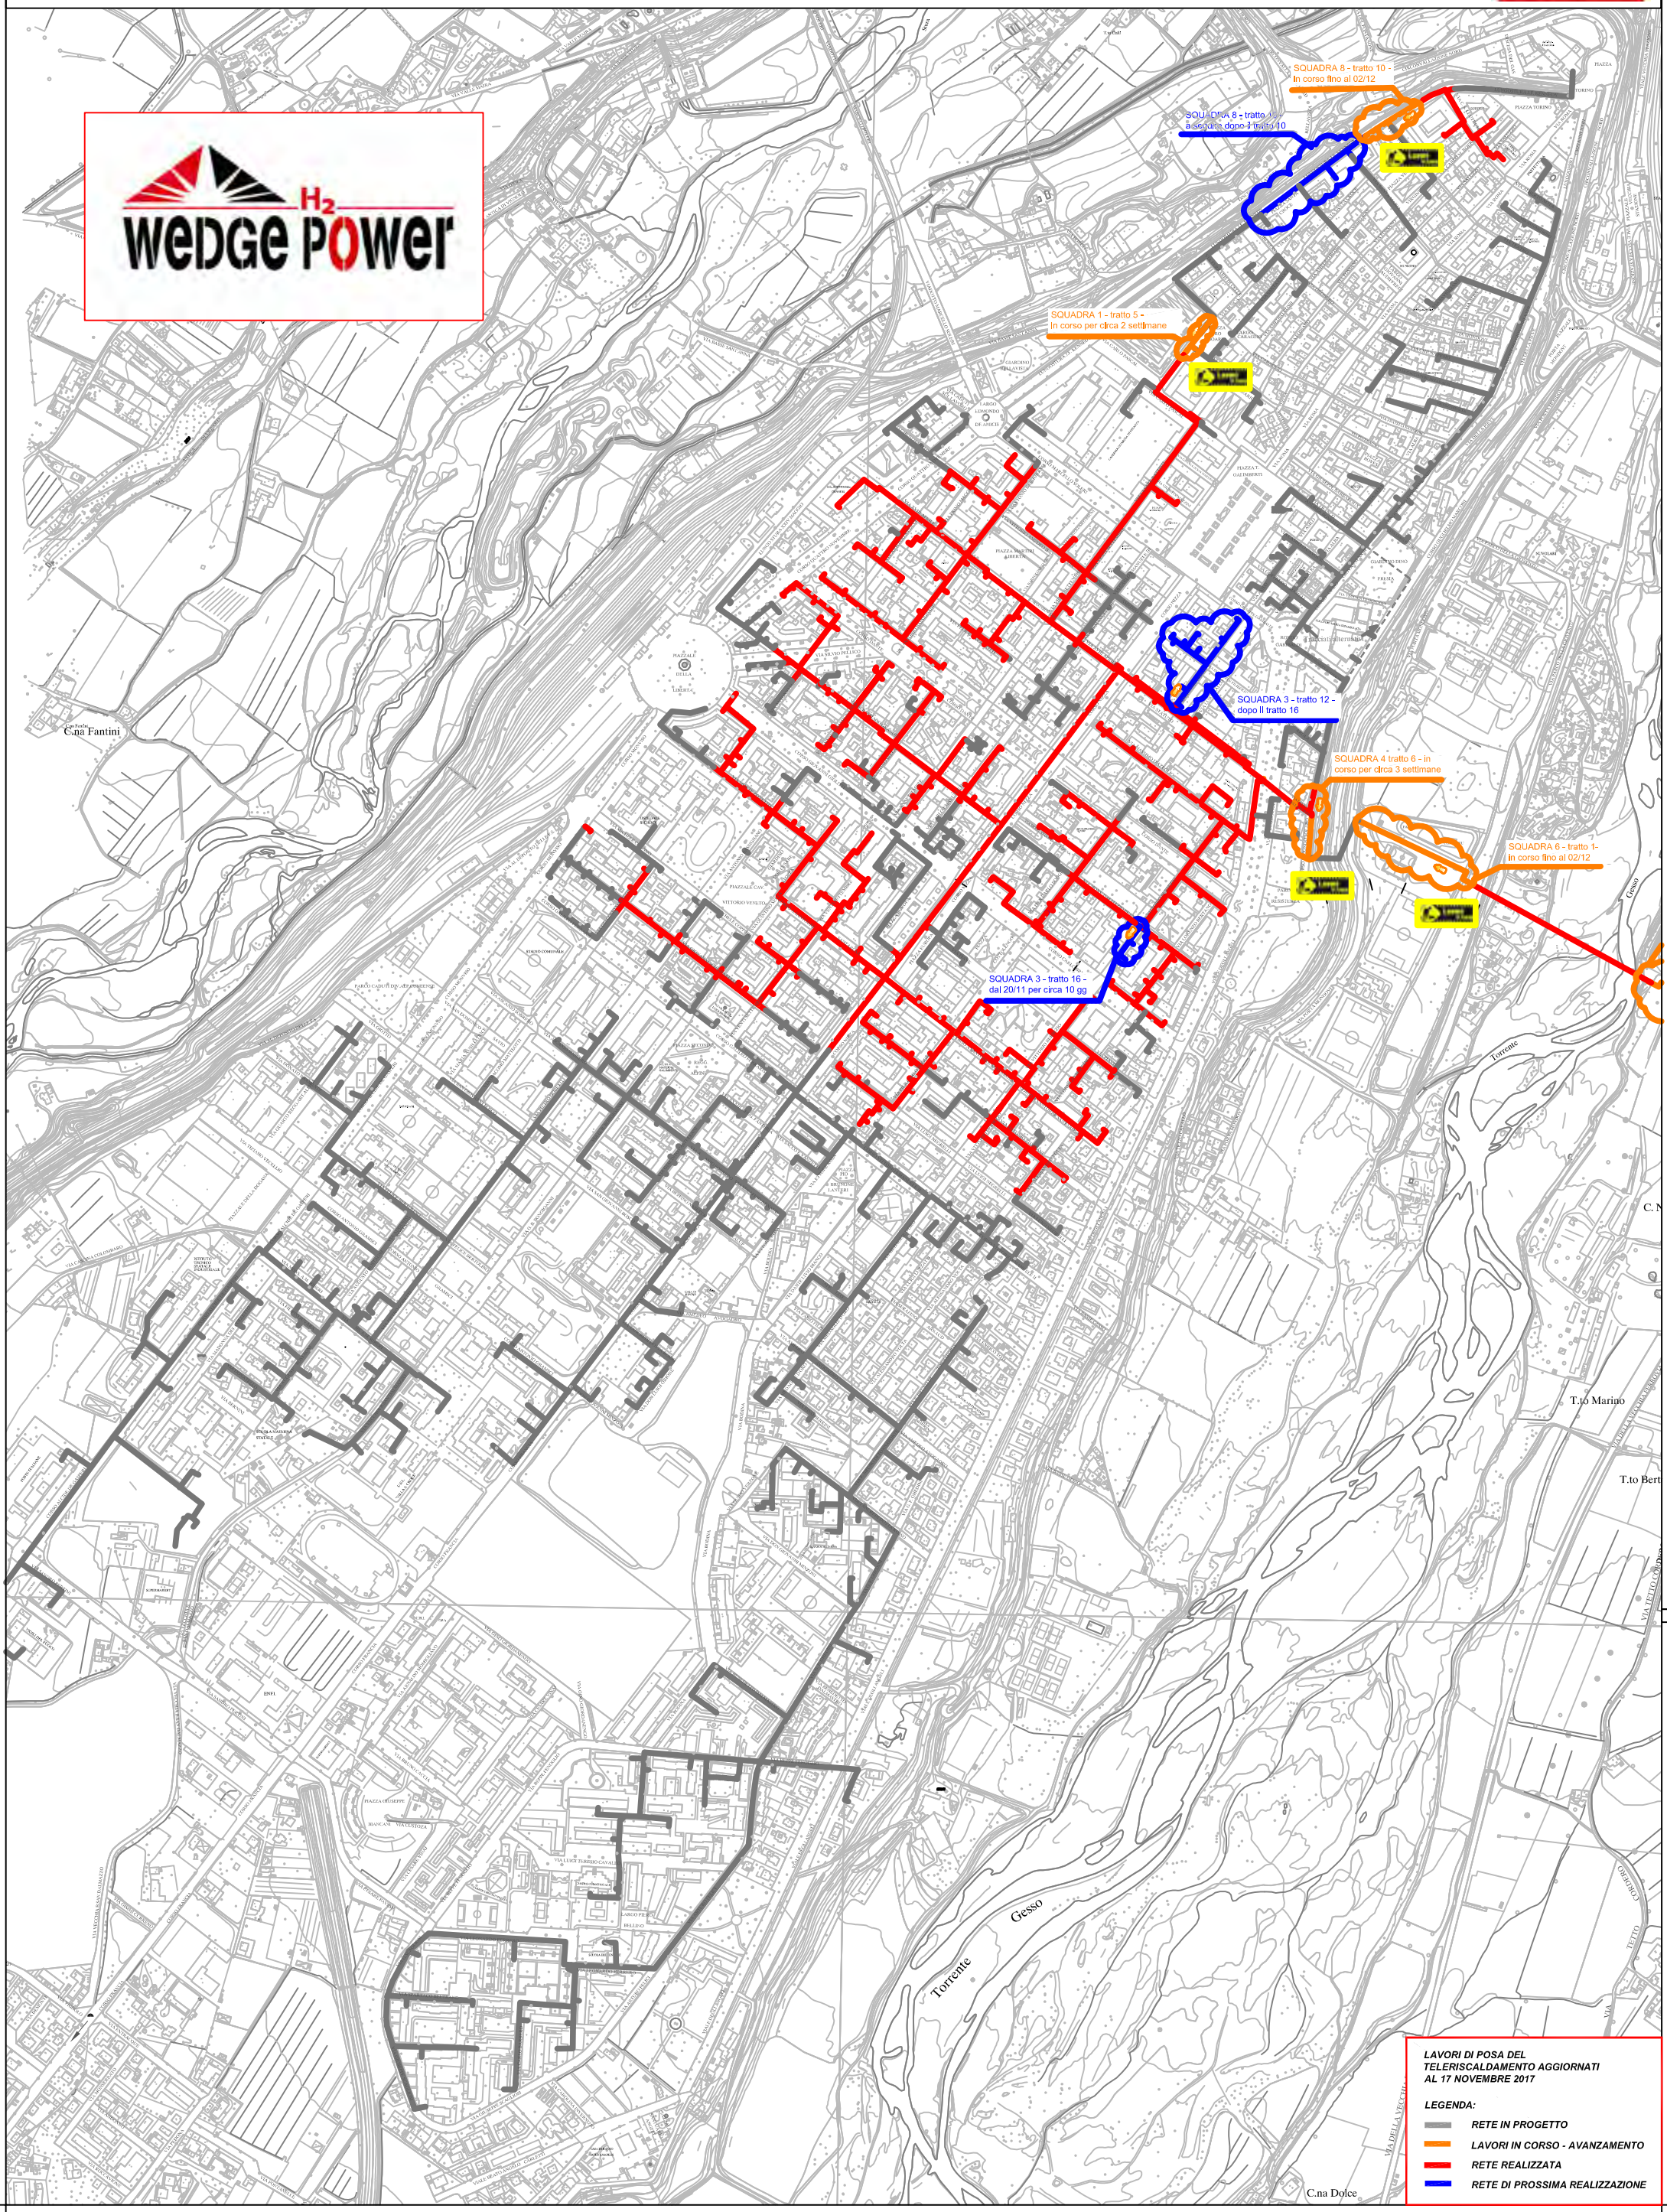

PLANIMETRIA RETE TLR - CITTA' DI CUNEO - ALTIPIANO

LAVORI DI POSA DEL TELERISCALDAMENTO AGGIORNATI AL 17 NOVEMBRE 2017

LEGENDA:

- RETE IN PROGETTO
- LAVORI IN CORSO - AVANZAMENTO
- RETE REALIZZATA
- RETE DI PROSSIMA REALIZZAZIONE