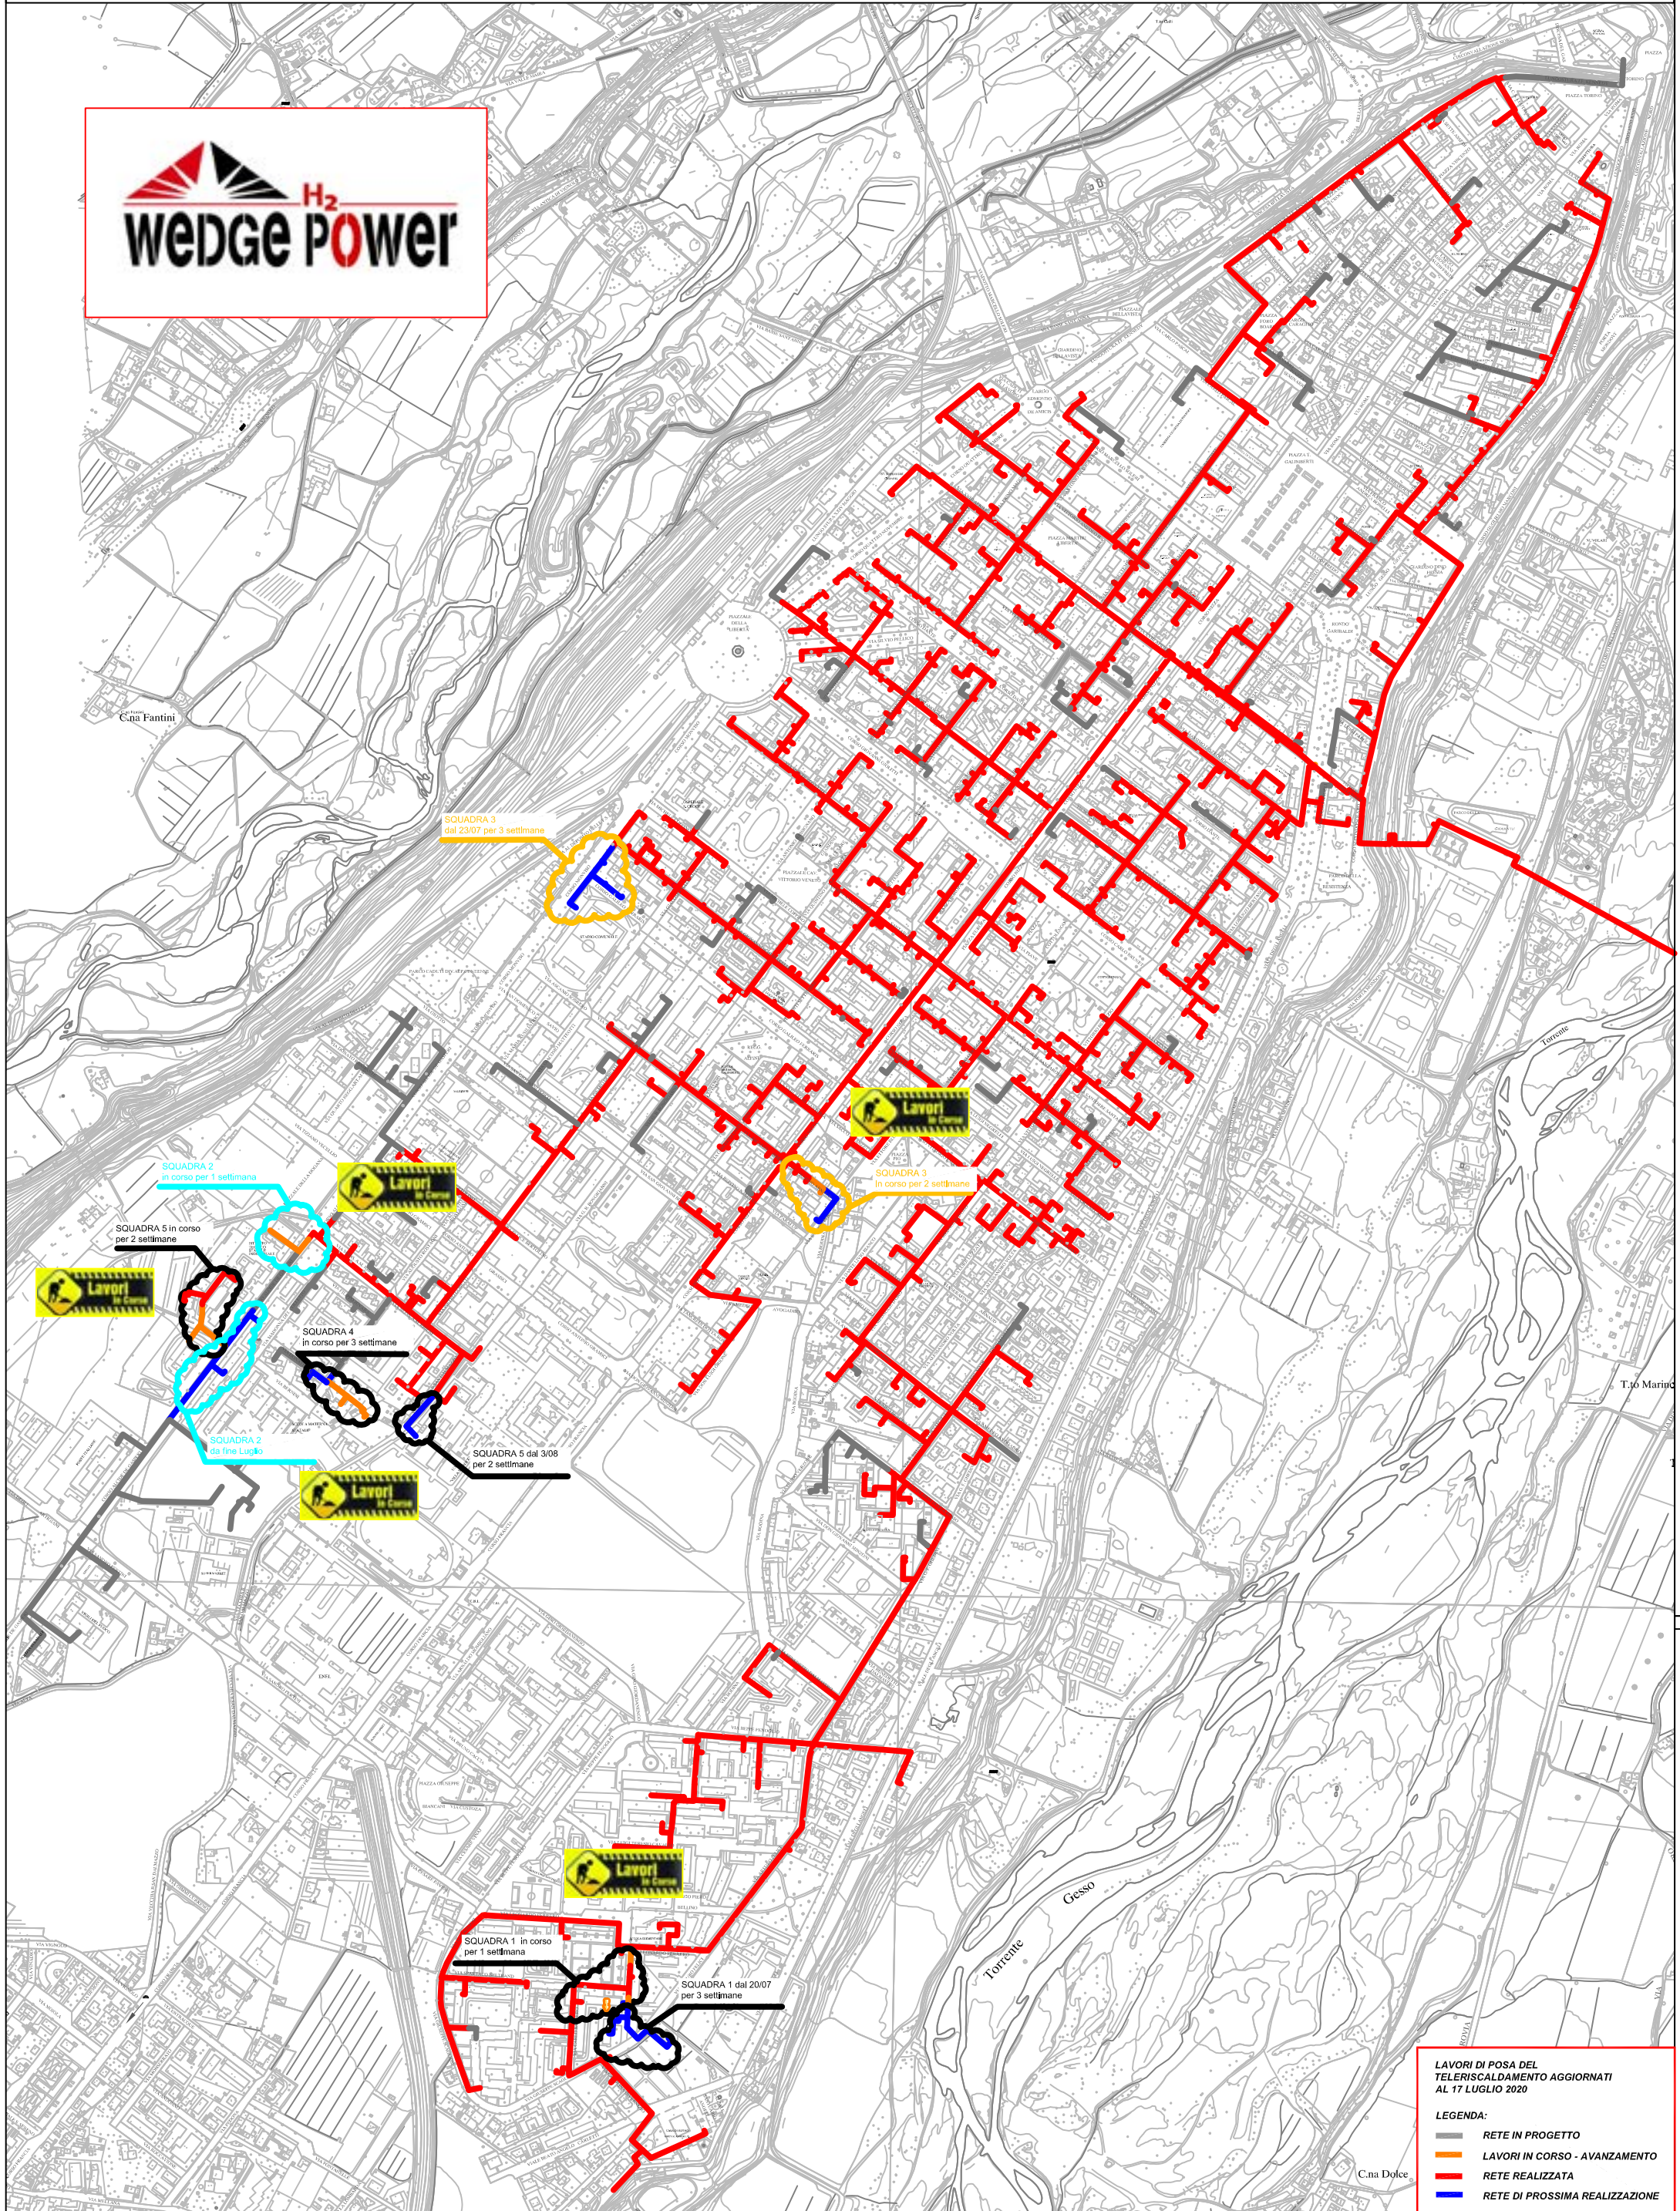

PLANIMETRIA RETE TLR - CITTA' DI CUNEO - ALTIPIANO

LAVORI DI POSA DEL Teleriscaldamento AGGIORNATI AL 17 LUGLIO 2020

LEGENDA:

- RETE IN PROGETTO
- LAVORI IN CORSO - AVANZAMENTO
- RETE REALIZZATA
- RETE DI PROSSIMA REALIZZAZIONE