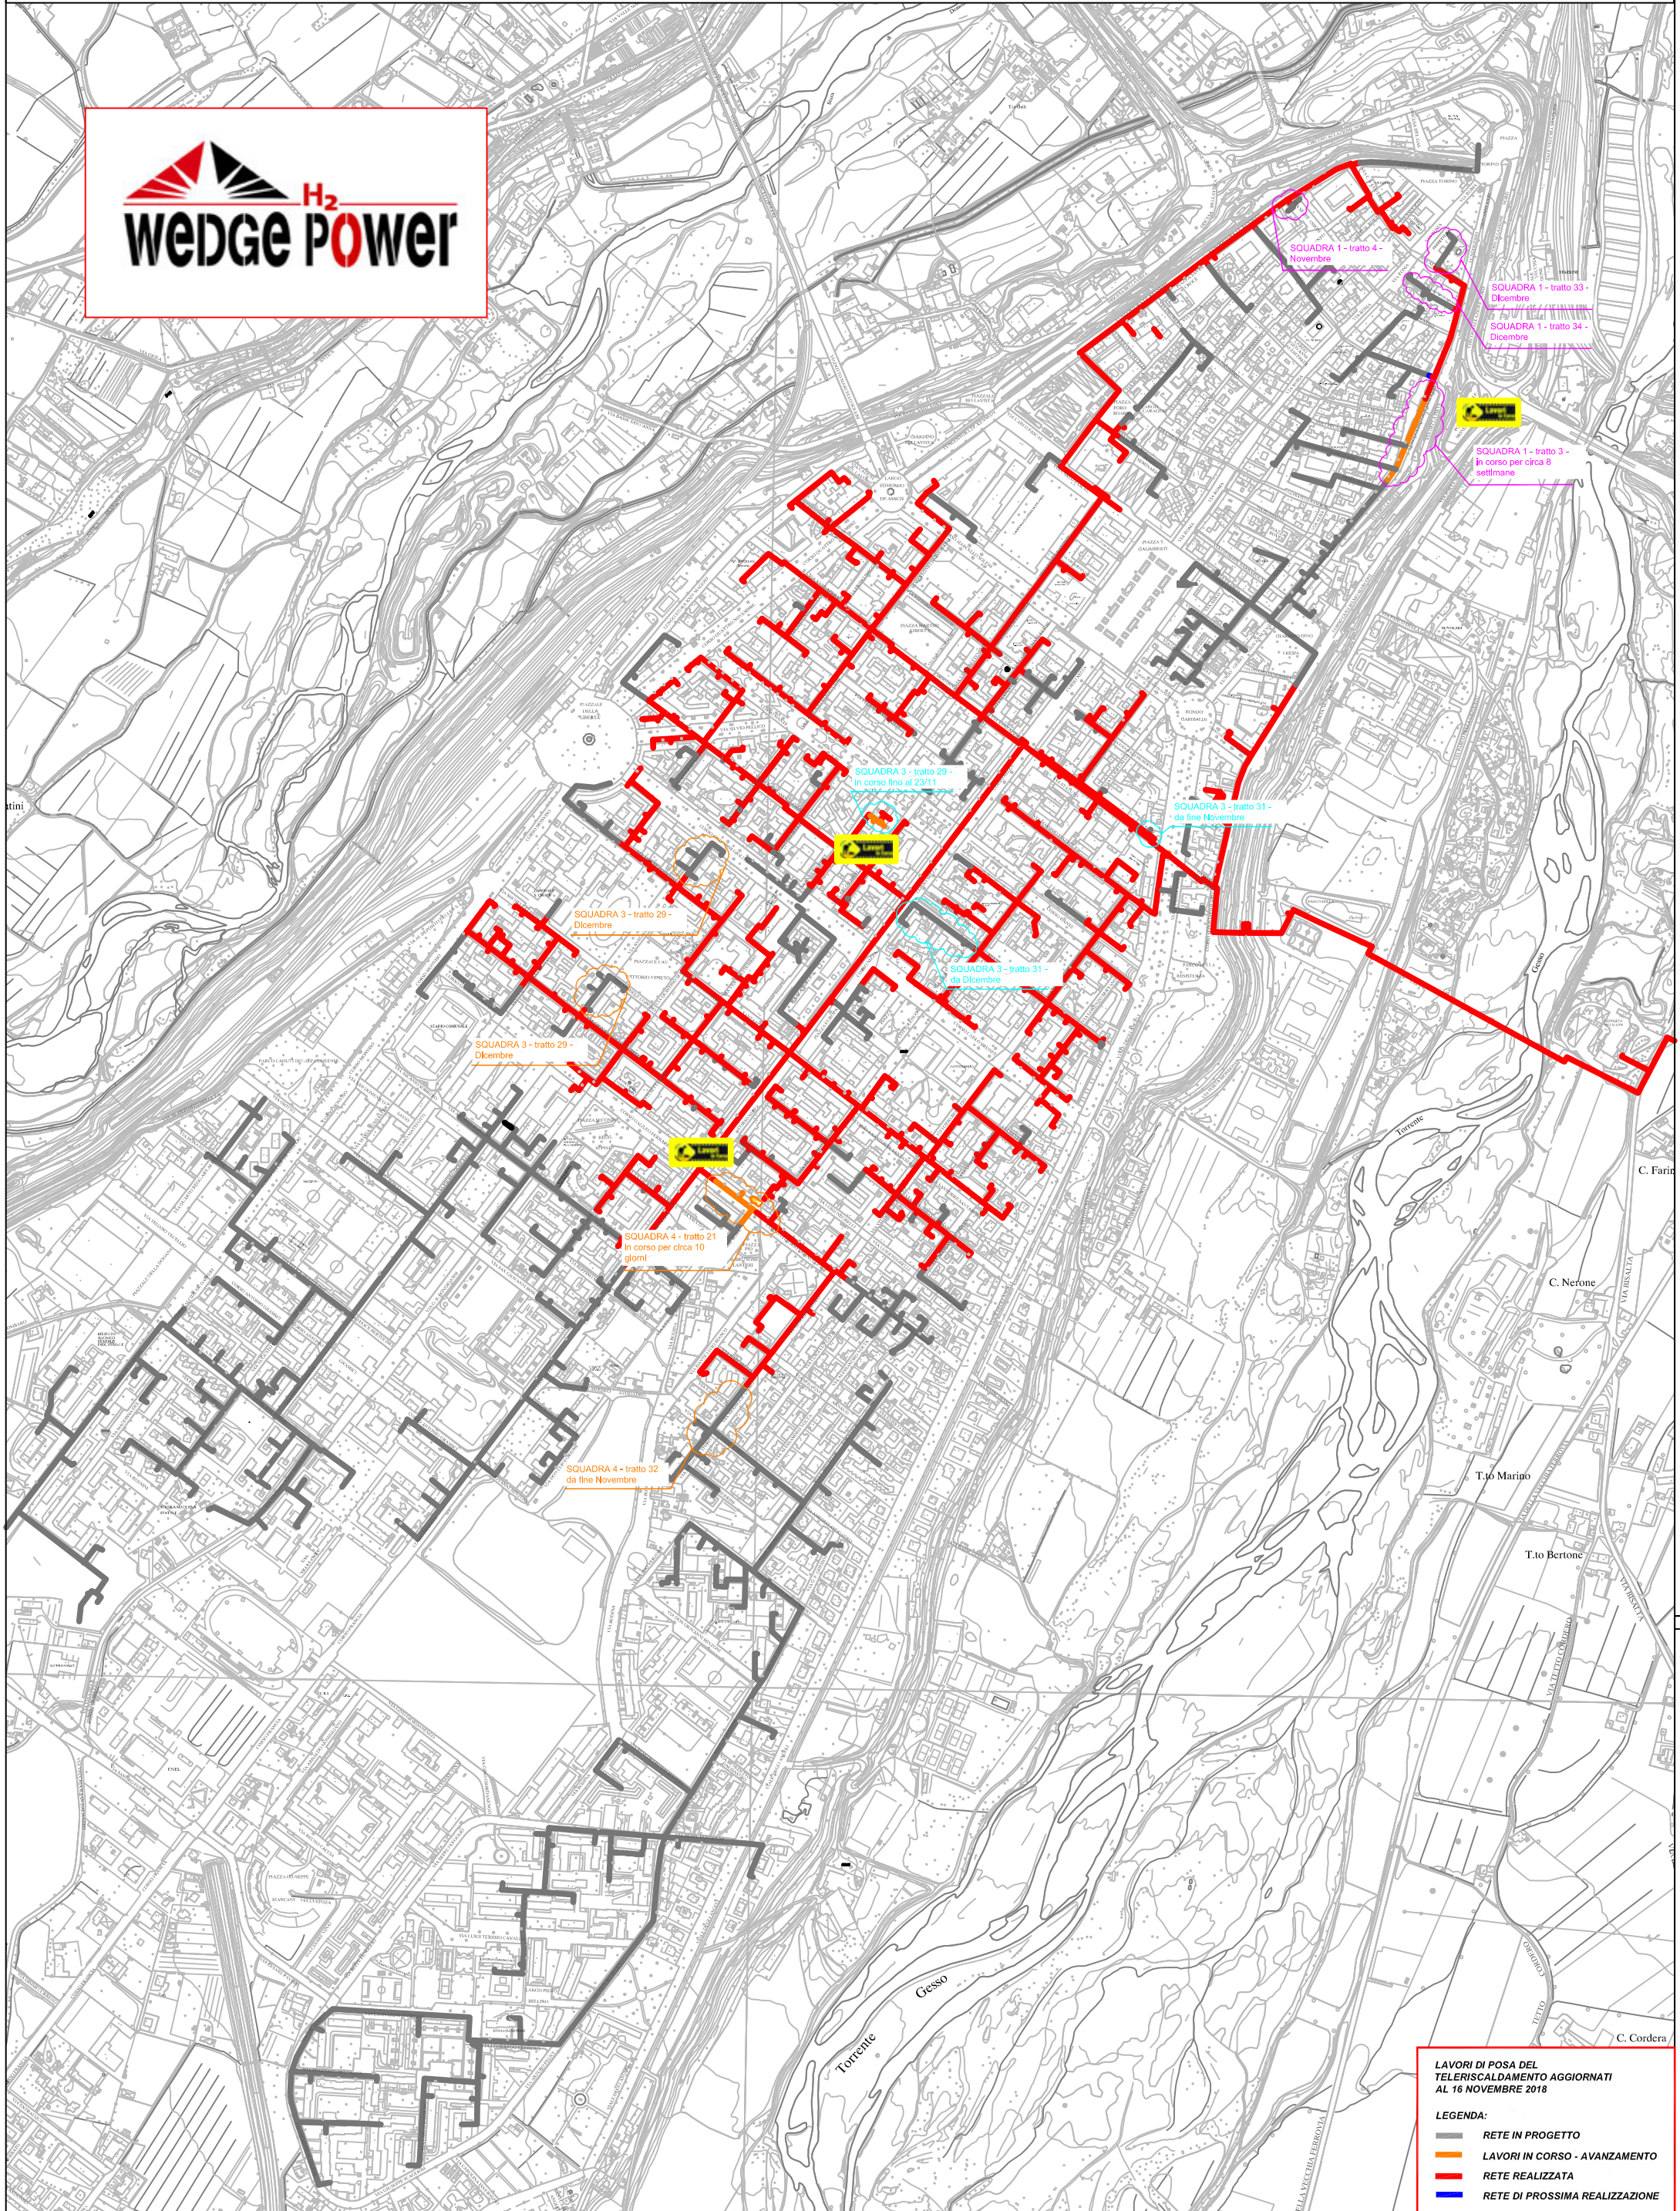

PLANIMETRIA RETE TLR - CITTA' DI CUNEO - ALTIPIANO

LAVORI DI POSA DEL TELERISCALDAMENTO AGGIORNATI AL 16 NOVEMBRE 2018

LEGENDA:

- RETE IN PROGETTO
- LAVORI IN CORSO - AVANZAMENTO
- RETE REALIZZATA
- RETE DI PROSSIMA REALIZZAZIONE

SQUADRA 1 - tratto 4 -
Novembre

SQUADRA 1 - tratto 33 -
Dicembre
SQUADRA 1 - tratto 34 -
Dicembre

SQUADRA 1 - tratto 3 -
in corso per circa 8
settimana

SQUADRA 3 - tratto 29 -
in corso fino al 23/11

SQUADRA 3 - tratto 31 -
da fine Novembre

SQUADRA 3 - tratto 29 -
Dicembre

SQUADRA 3 - tratto 31 -
da Dicembre

SQUADRA 3 - tratto 29 -
Dicembre

SQUADRA 4 - tratto 21 -
in corso per circa 10
giorni

SQUADRA 4 - tratto 32 -
da fine Novembre