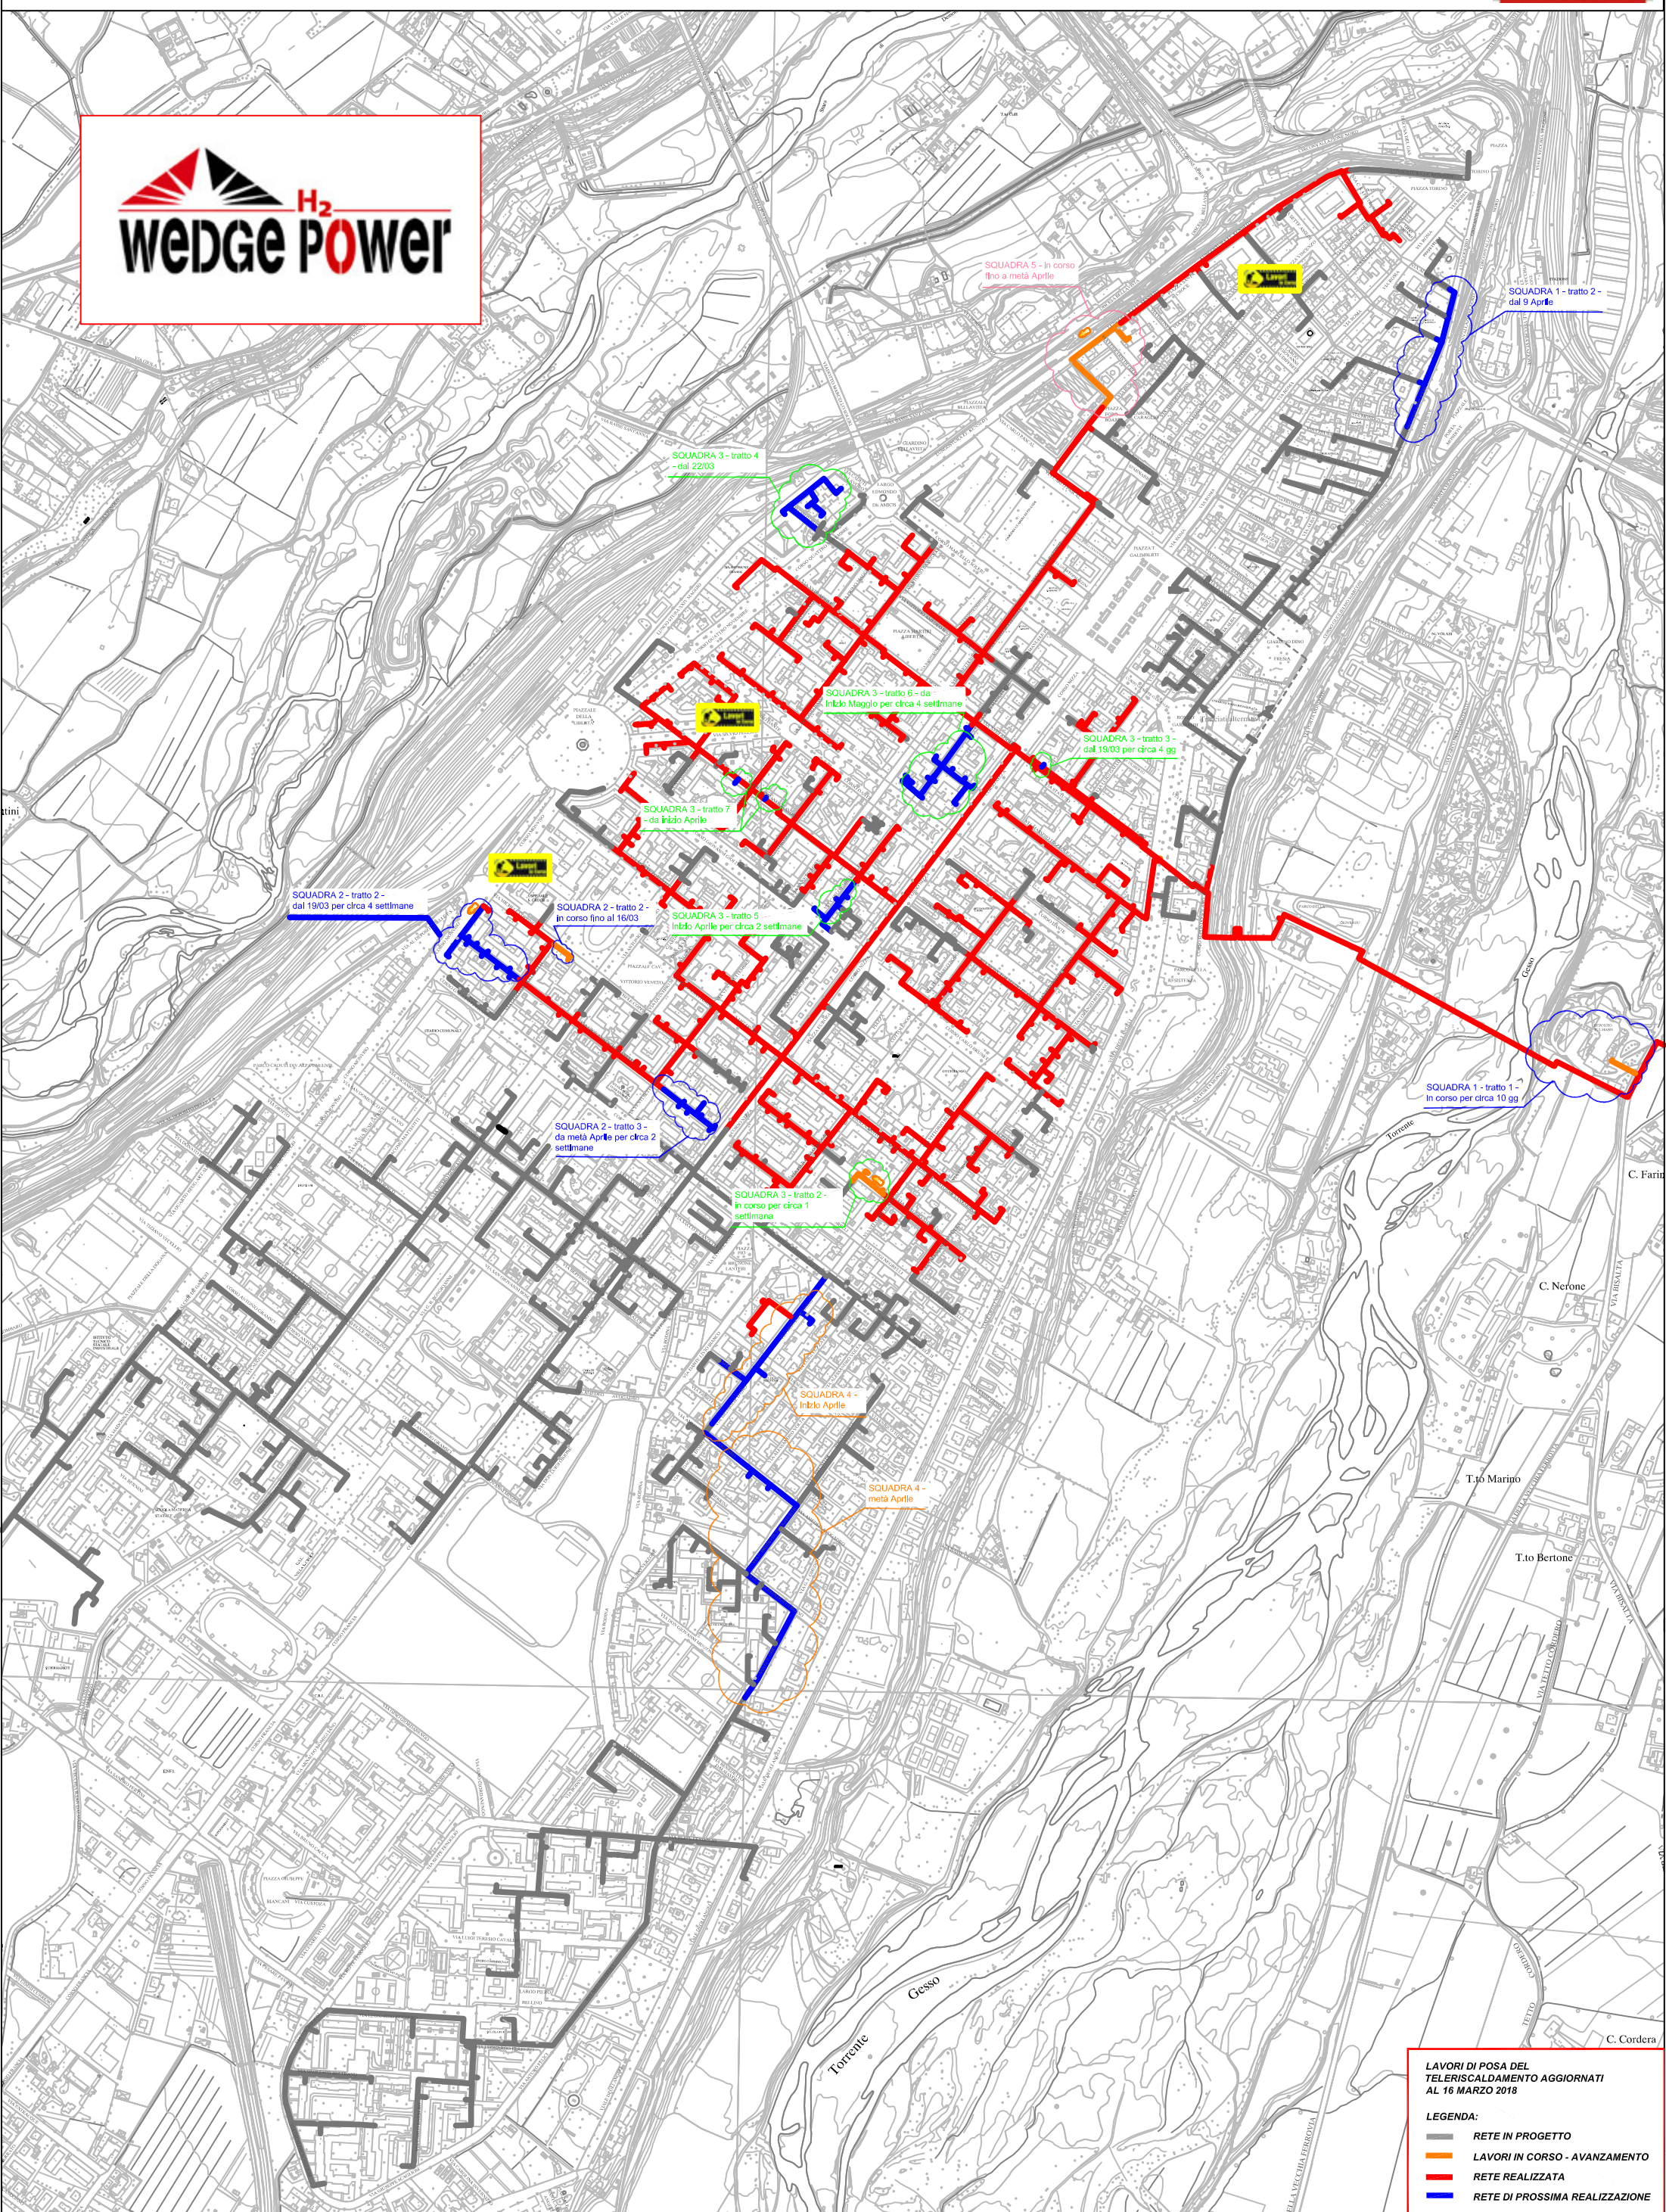

PLANIMETRIA RETE TLR - CITTA' DI CUNEO - ALTIPIANO

LAVORI DI POSA DEL Teleriscaldamento AGGIORNATI AL 16 MARZO 2018

LEGENDA:

- RETE IN PROGETTO
- LAVORI IN CORSO - AVANZAMENTO
- RETE REALIZZATA
- RETE DI PROSSIMA REALIZZAZIONE