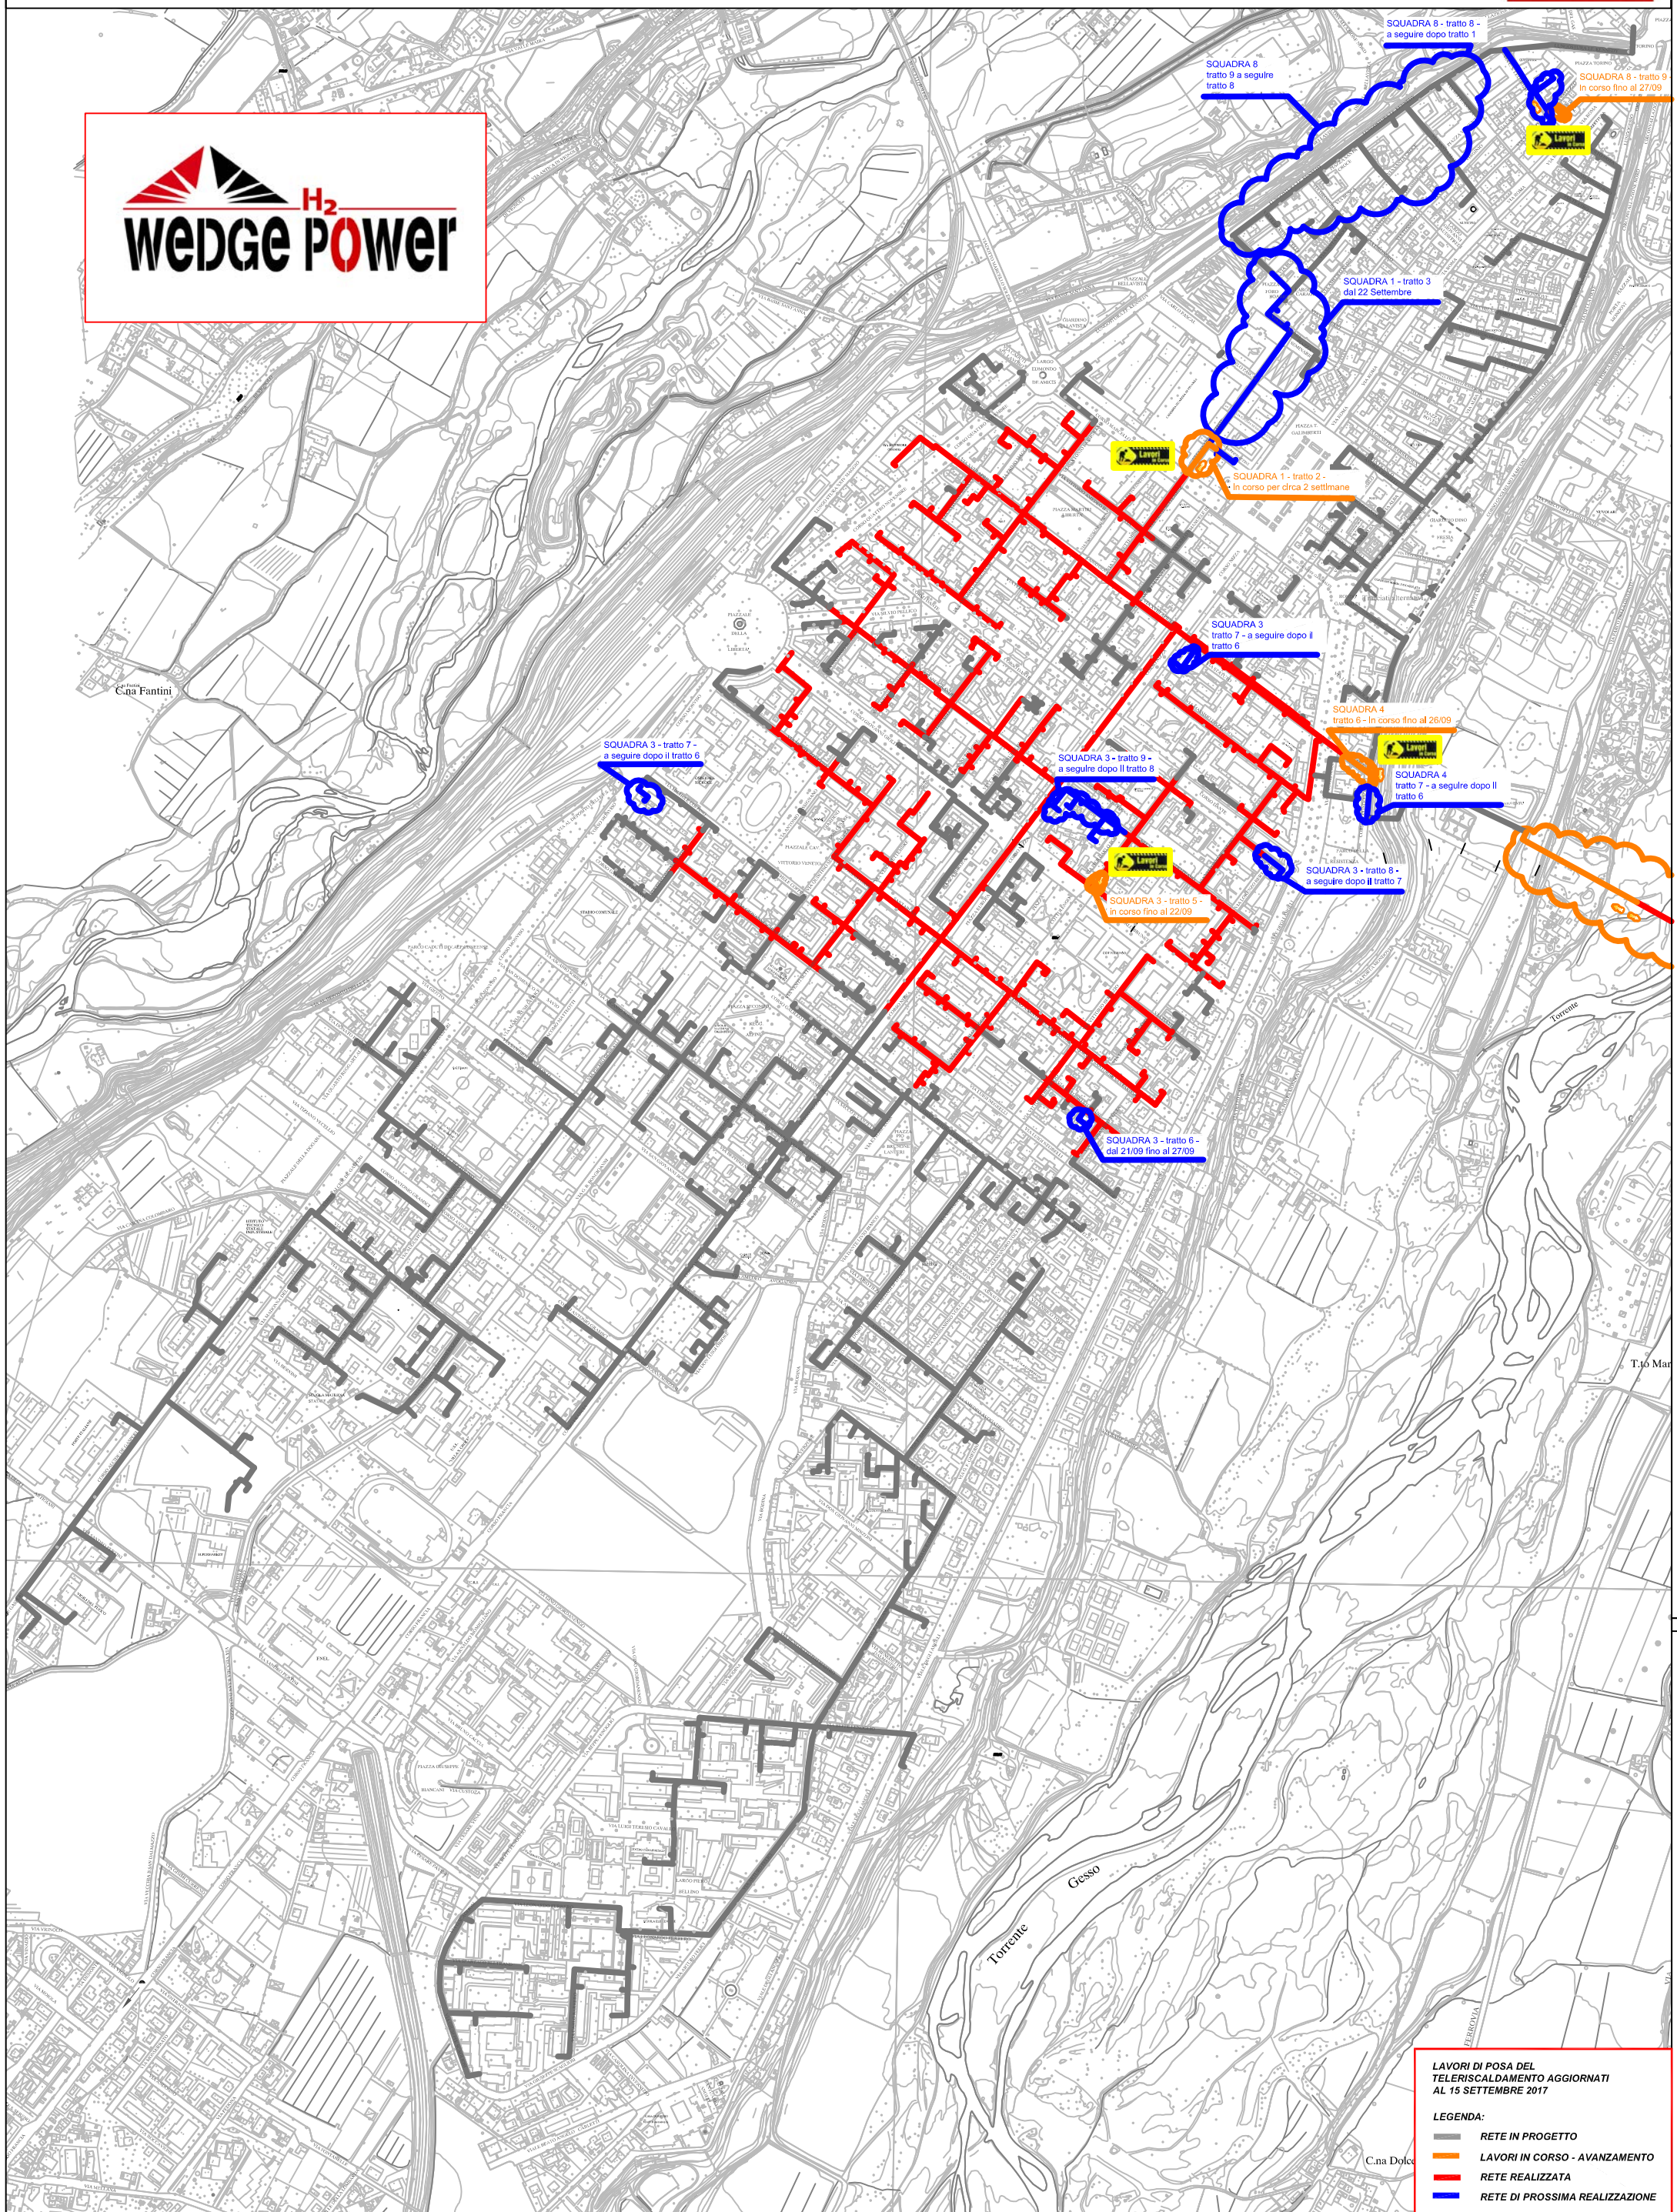

PLANIMETRIA RETE TLR - CITTA' DI CUNEO - ALTIPIANO

Città di Cuneo

LAVORI DI POSA DEL Teleriscaldamento AGGIORNATI AL 15 SETTEMBRE 2017

LEGENDA:

- RETE IN PROGETTO
- LAVORI IN CORSO - AVANZAMENTO
- RETE REALIZZATA
- RETE DI PROSSIMA REALIZZAZIONE