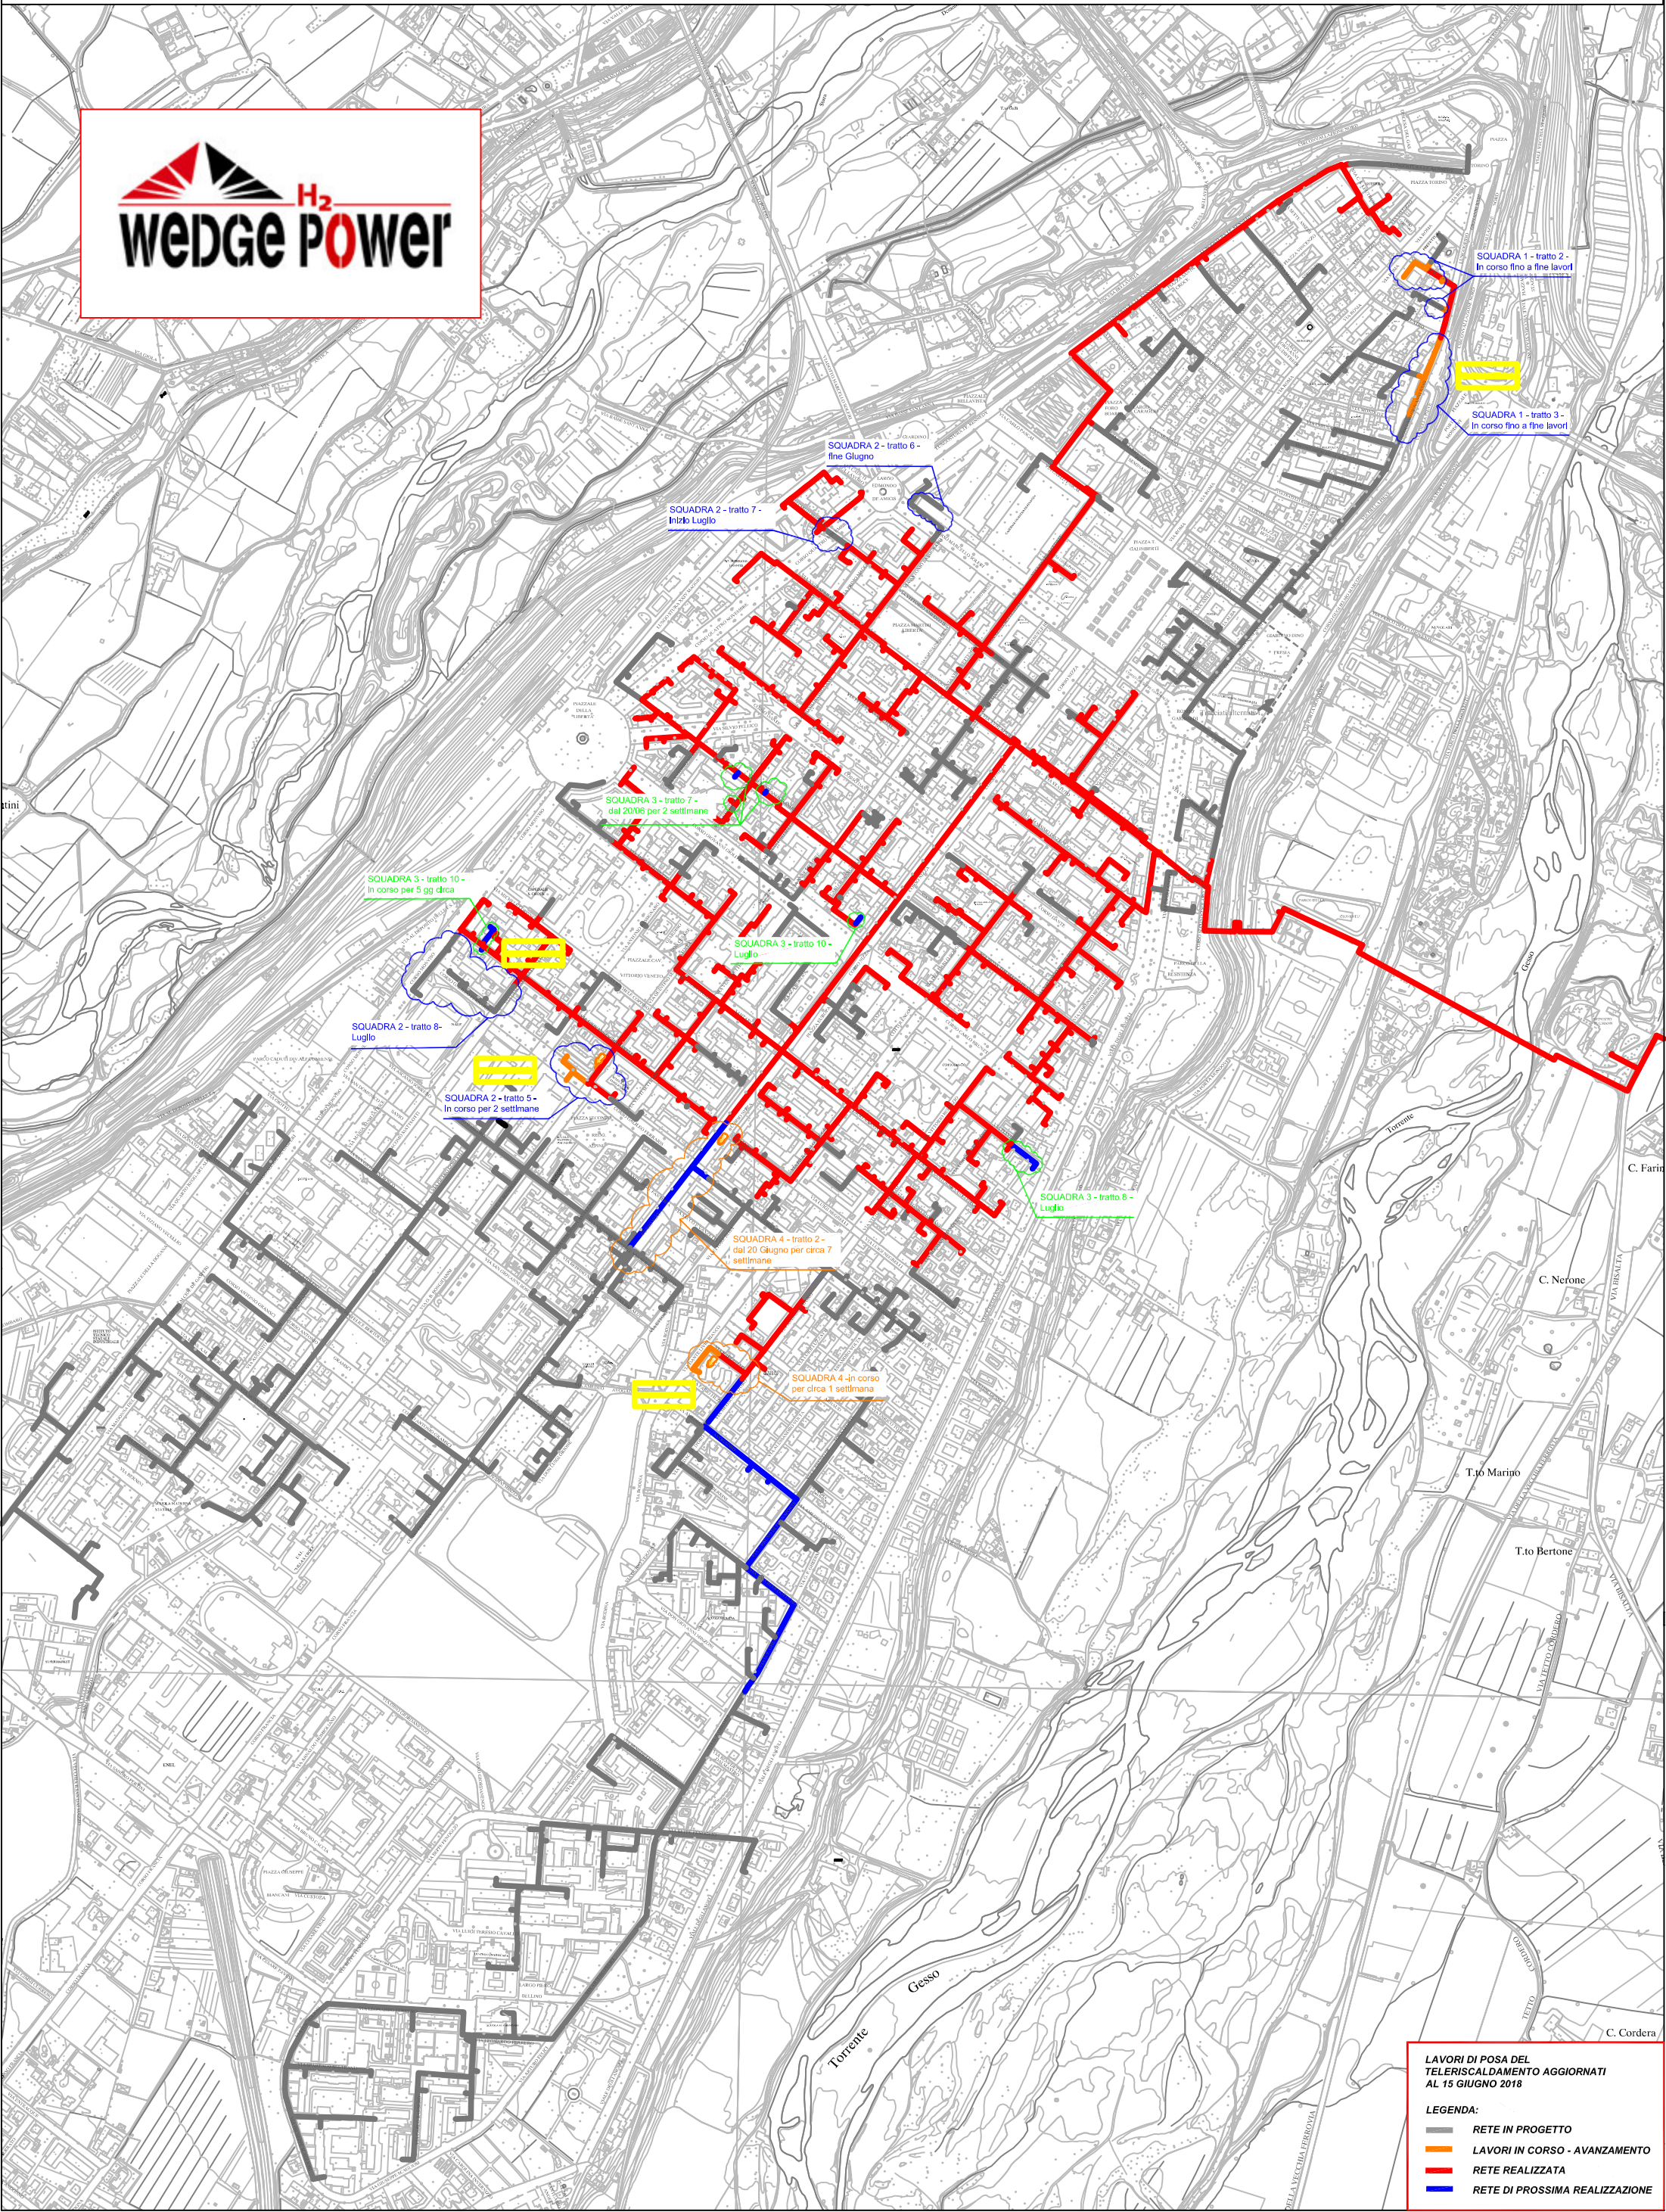

# PLANIMETRIA RETE TLR - CITTA' DI CUNEO - ALTIPIANO

**LAVORI DI POSA DEL Teleriscaldamento AGGIORNATI AL 15 GIUGNO 2018**

**LEGENDA:**

- RETE IN PROGETTO
- LAVORI IN CORSO - AVANZAMENTO
- RETE REALIZZATA
- RETE DI PROSSIMA REALIZZAZIONE