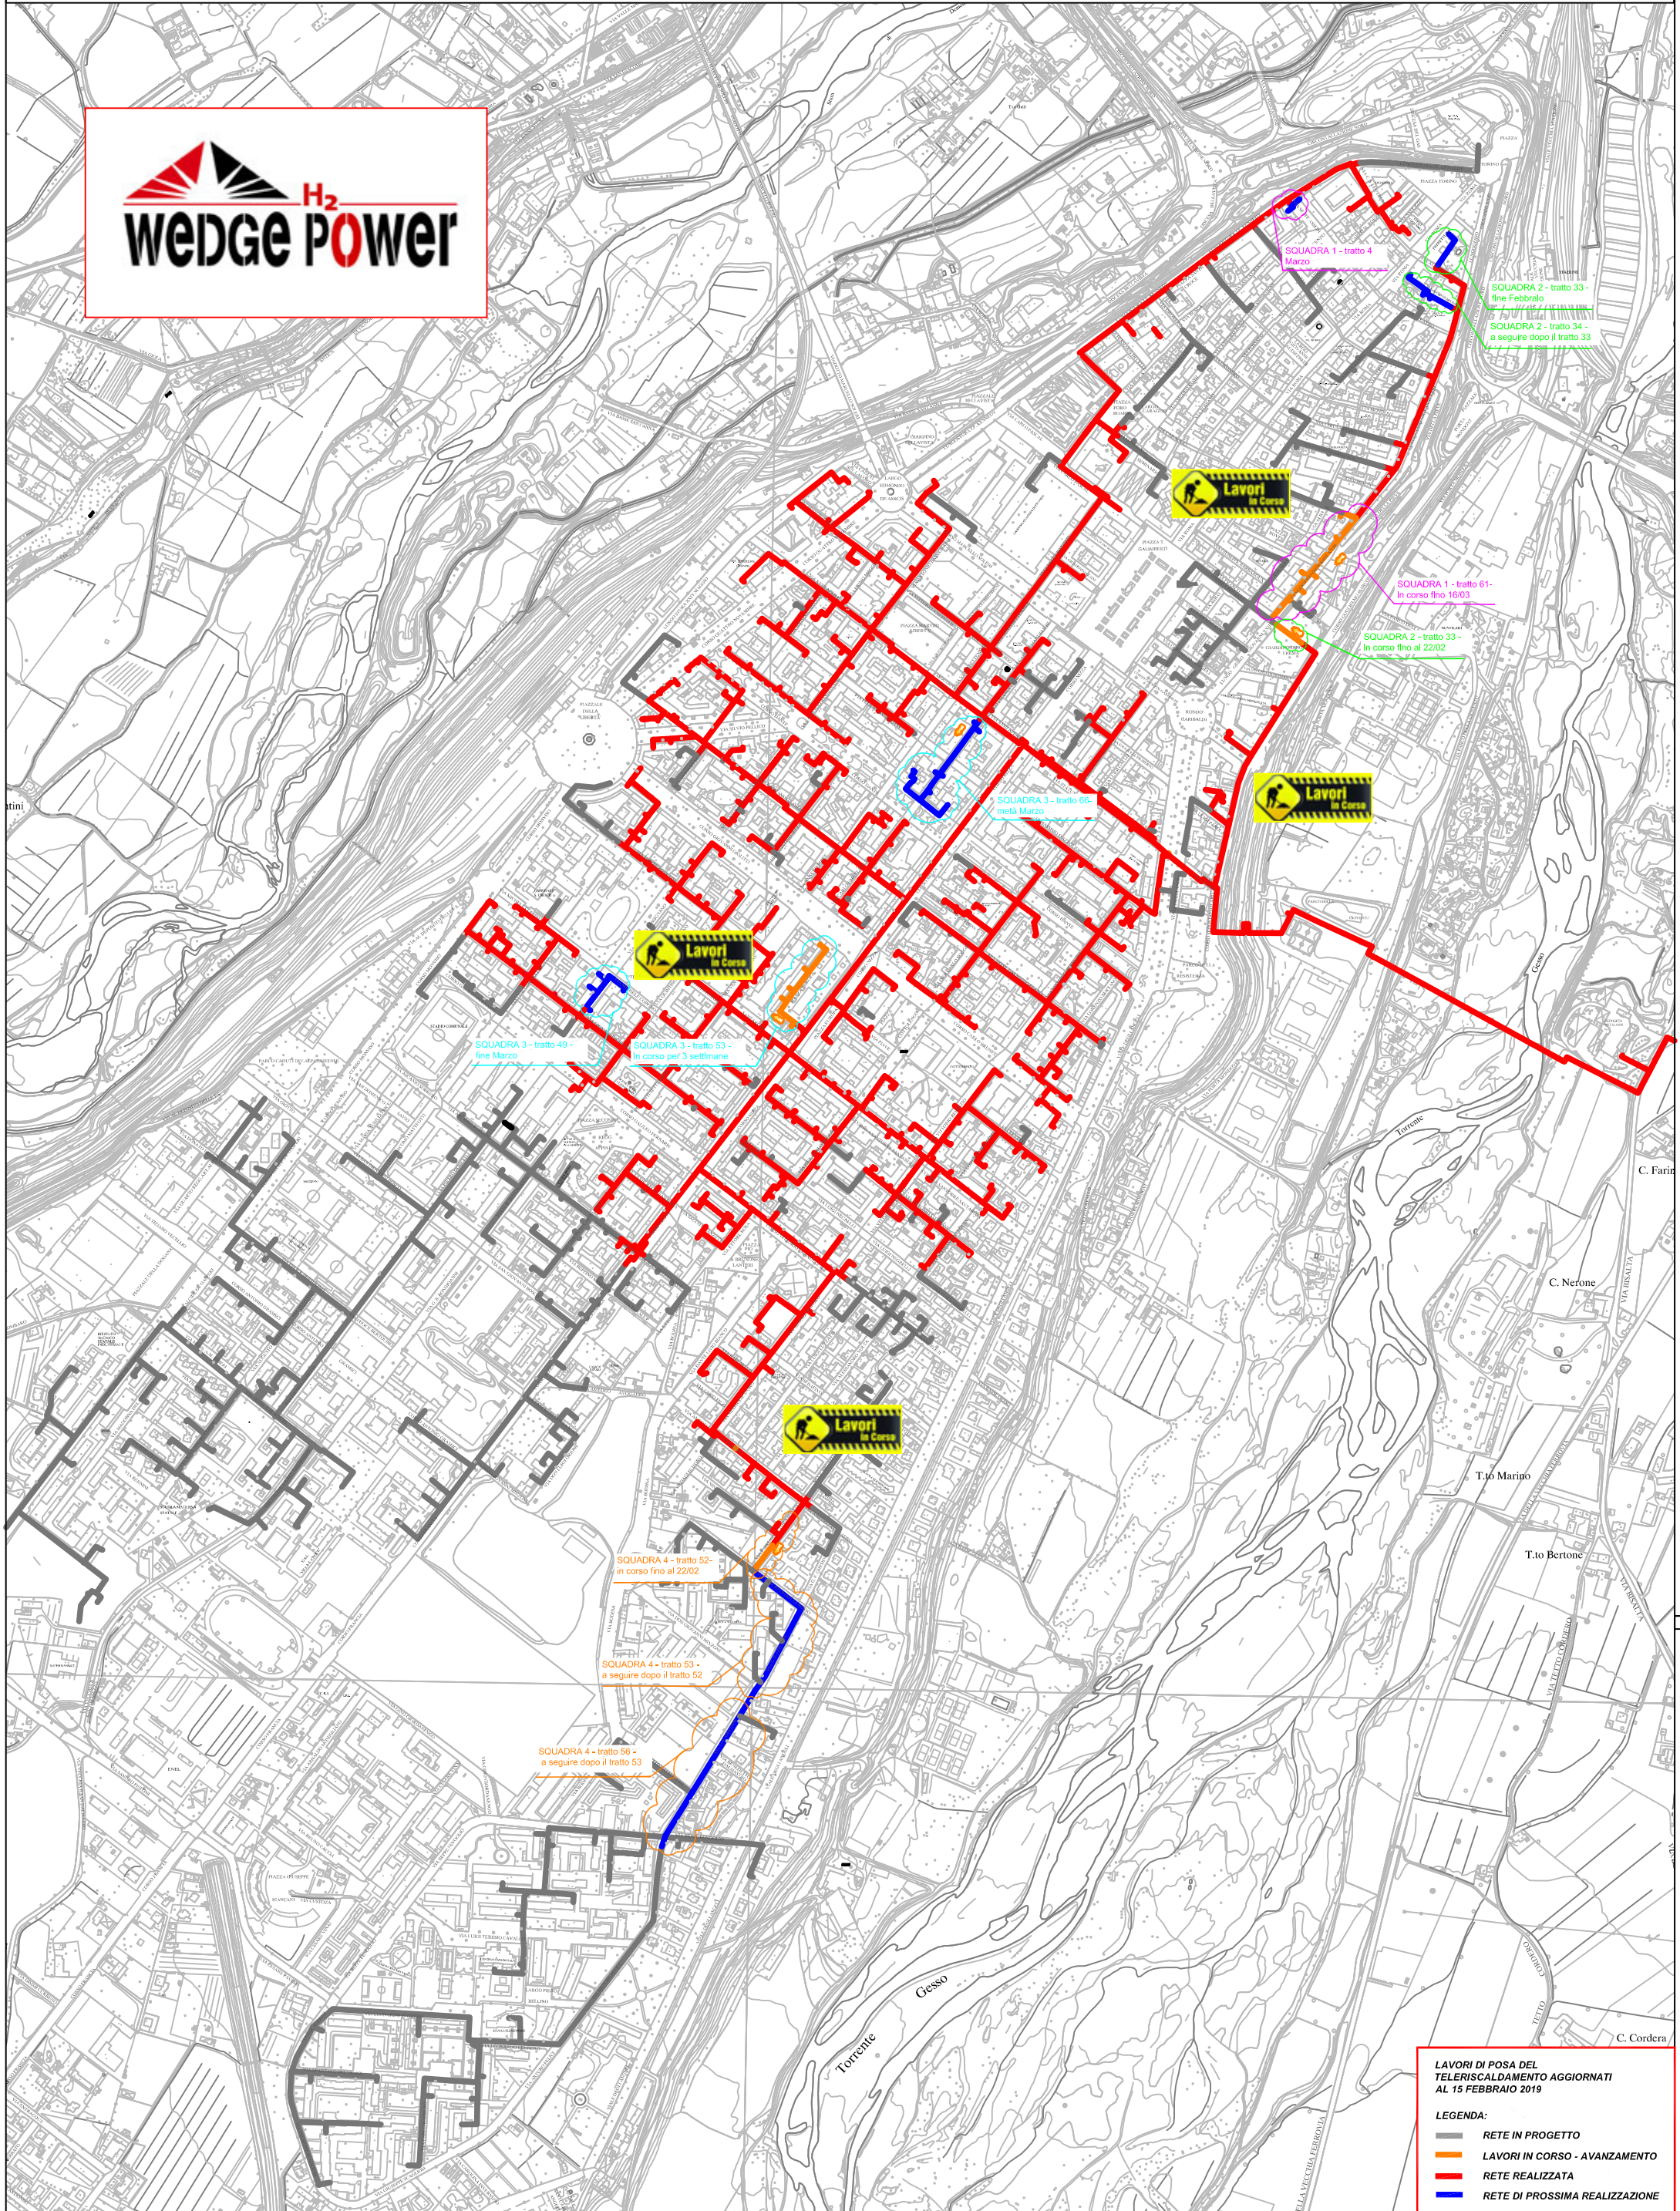

# PLANIMETRIA RETE TLR - CITTA' DI CUNEO - ALTIPIANO

LAVORI DI POSA DEL TELERISCALDAMENTO AGGIORNATI AL 15 FEBBRAIO 2019

LEGENDA:

- RETE IN PROGETTO
- LAVORI IN CORSO - AVANZAMENTO
- RETE REALIZZATA
- RETE DI PROSSIMA REALIZZAZIONE