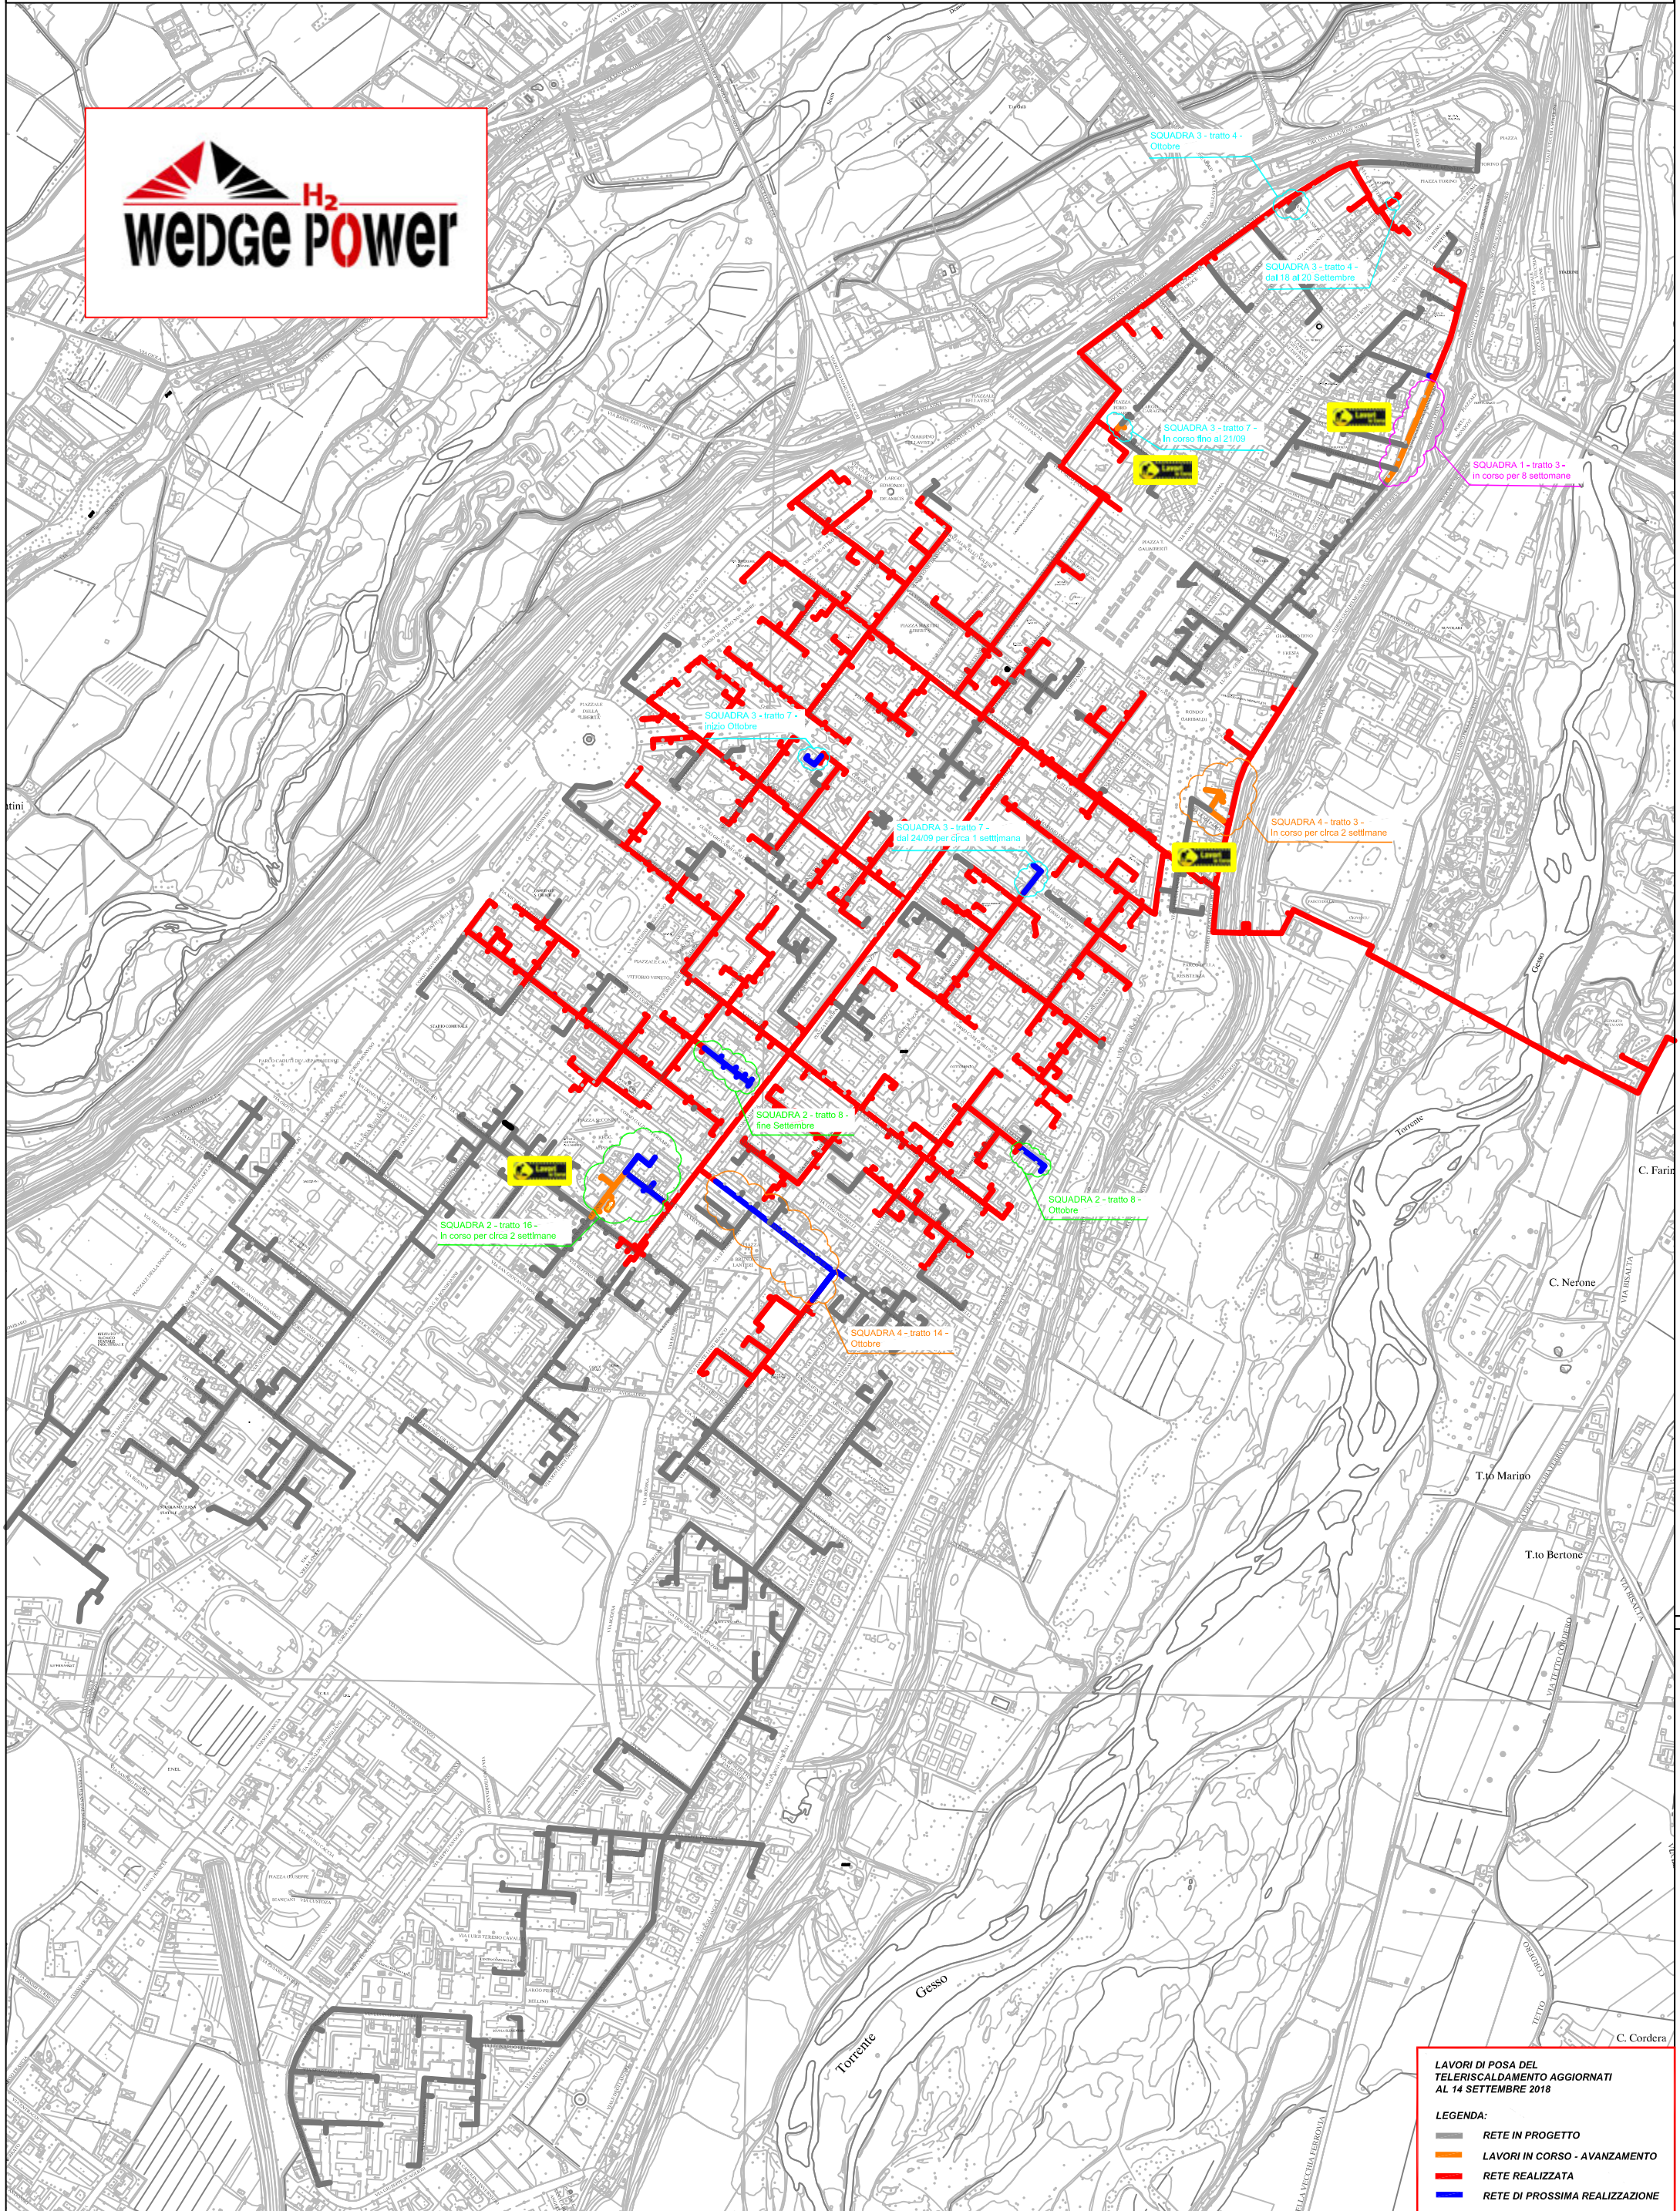

PLANIMETRIA RETE TLR - CITTA' DI CUNEO - ALTIPIANO

LAVORI DI POSA DEL TELERISCALDAMENTO AGGIORNATI AL 14 SETTEMBRE 2018

LEGENDA:

- RETE IN PROGETTO
- LAVORI IN CORSO - AVANZAMENTO
- RETE REALIZZATA
- RETE DI PROSSIMA REALIZZAZIONE