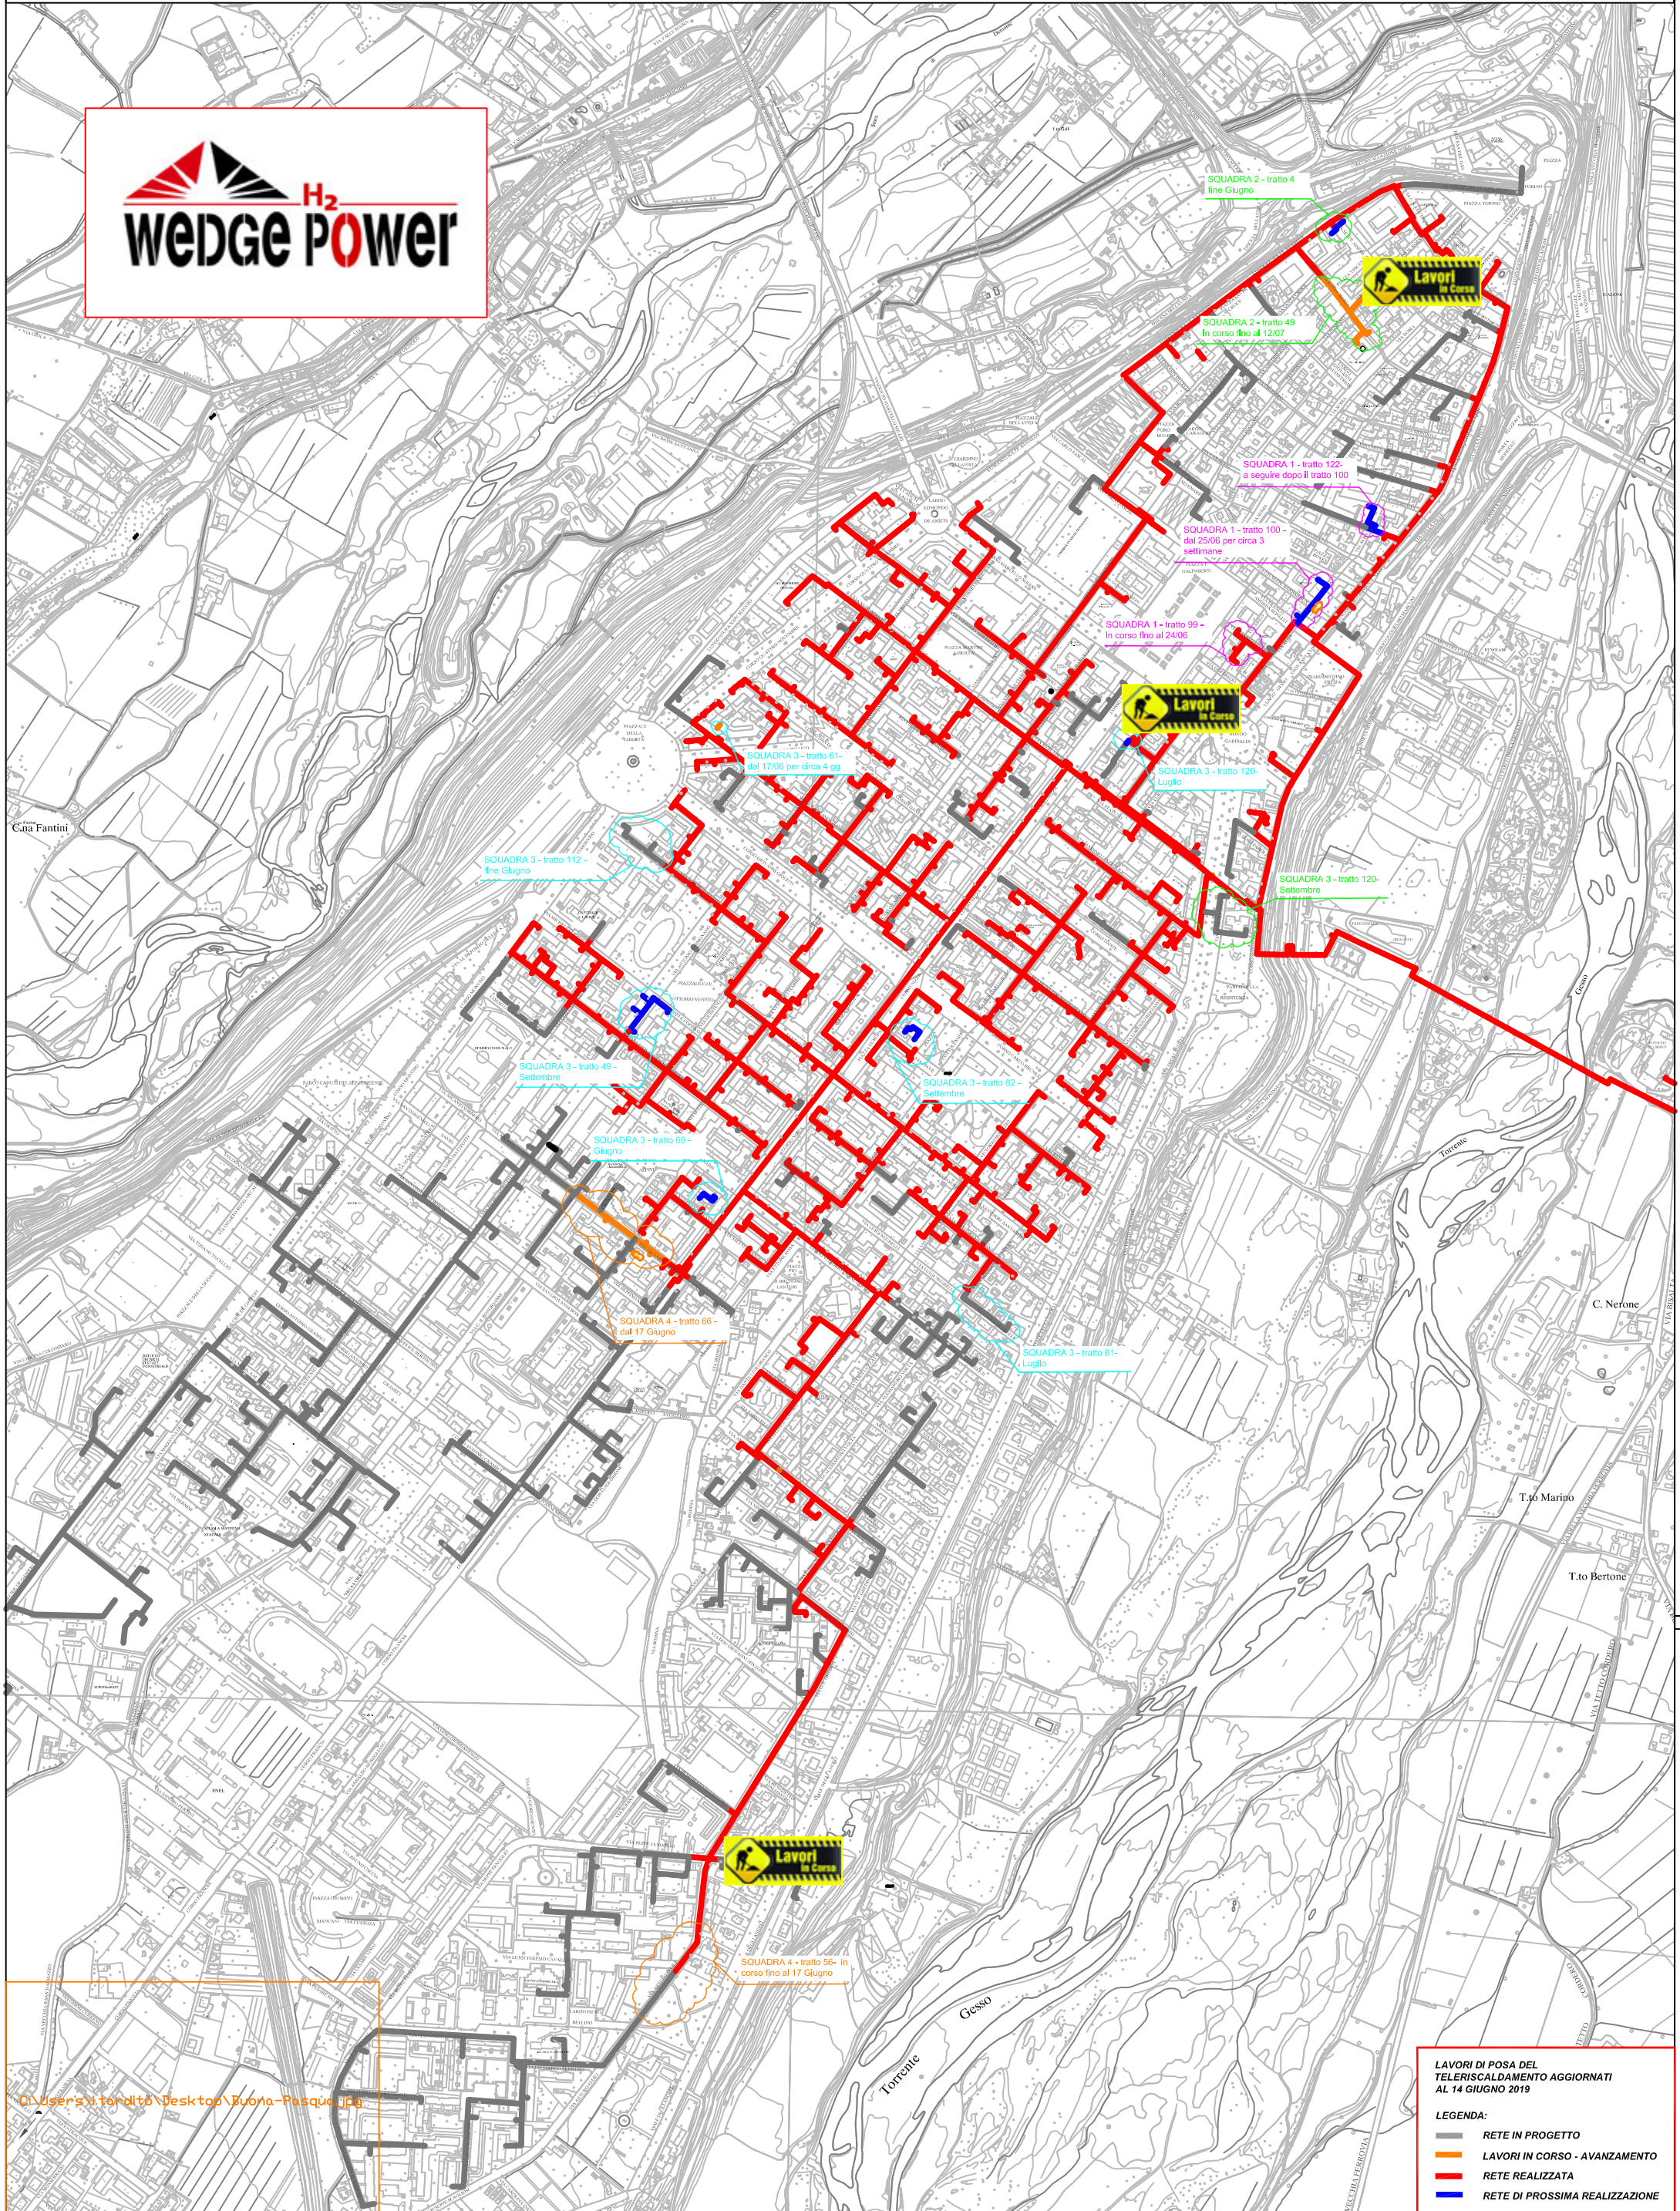

PLANIMETRIA RETE TLR - CITTA' DI CUNEO - ALTIPIANO

LAVORI DI POSA DEL
TELERISCALDAMENTO AGGIORNATI
AL 14 GIUGNO 2019

LEGGENDA:

- RETE IN PROGETTO
- LAVORI IN CORSO - AVANZAMENTO
- RETE REALIZZATA
- RETE DI PROSSIMA REALIZZAZIONE