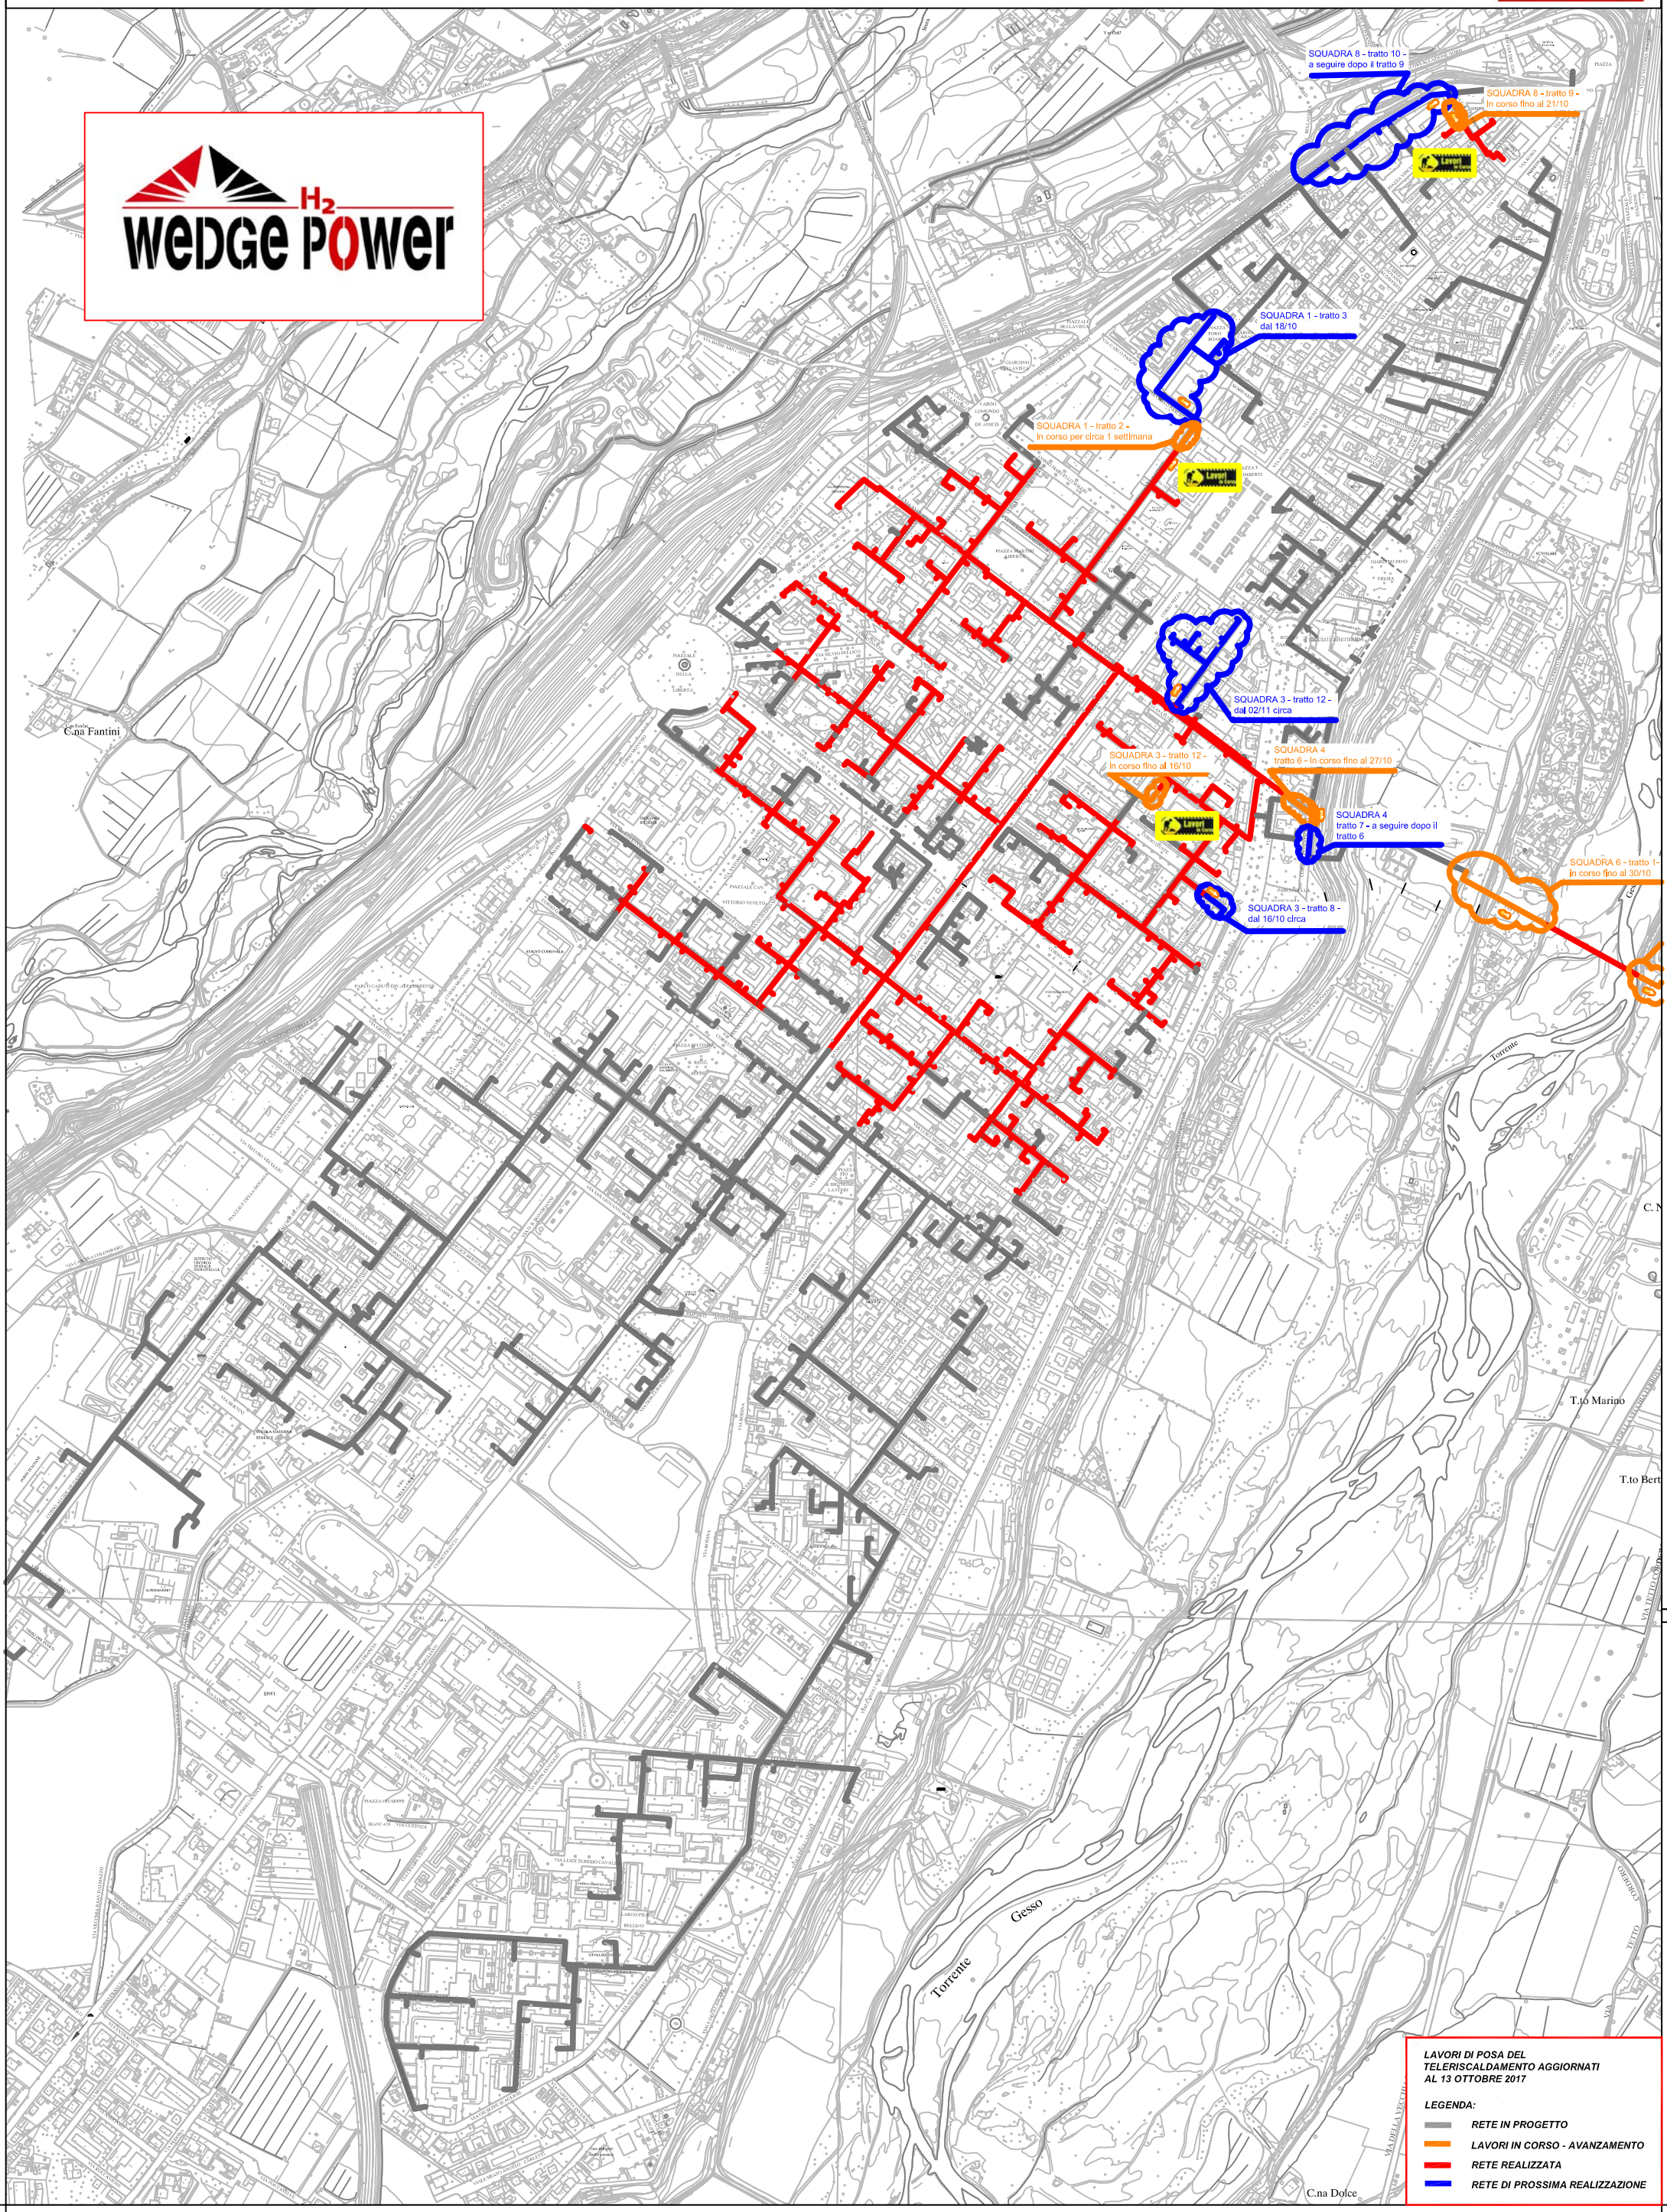

# PLANIMETRIA RETE TLR - CITTA' DI CUNEO - ALTIPIANO

SQUADRA 8 - tratto 10 - a seguire dopo il tratto 9

SQUADRA 6 - tratto 9 - in corso fino al 21/10

SQUADRA 1 - tratto 3 - dal 18/10

SQUADRA 1 - tratto 2 - in corso per circa 1 settimana

SQUADRA 3 - tratto 12 - dal 02/11 circa

SQUADRA 3 - tratto 12 - in corso fino al 16/10

SQUADRA 4 - tratto 6 - in corso fino al 27/10

SQUADRA 4 - tratto 7 - a seguire dopo il tratto 6

SQUADRA 3 - tratto 8 - dal 16/10 circa

SQUADRA 6 - tratto 1 - in corso fino al 30/10

LAVORI DI POSA DEL TELERISCALDAMENTO AGGIORNATI AL 13 OTTOBRE 2017

LEGENDA:

- RETE IN PROGETTO
- LAVORI IN CORSO - AVANZAMENTO
- RETE REALIZZATA
- RETE DI PROSSIMA REALIZZAZIONE