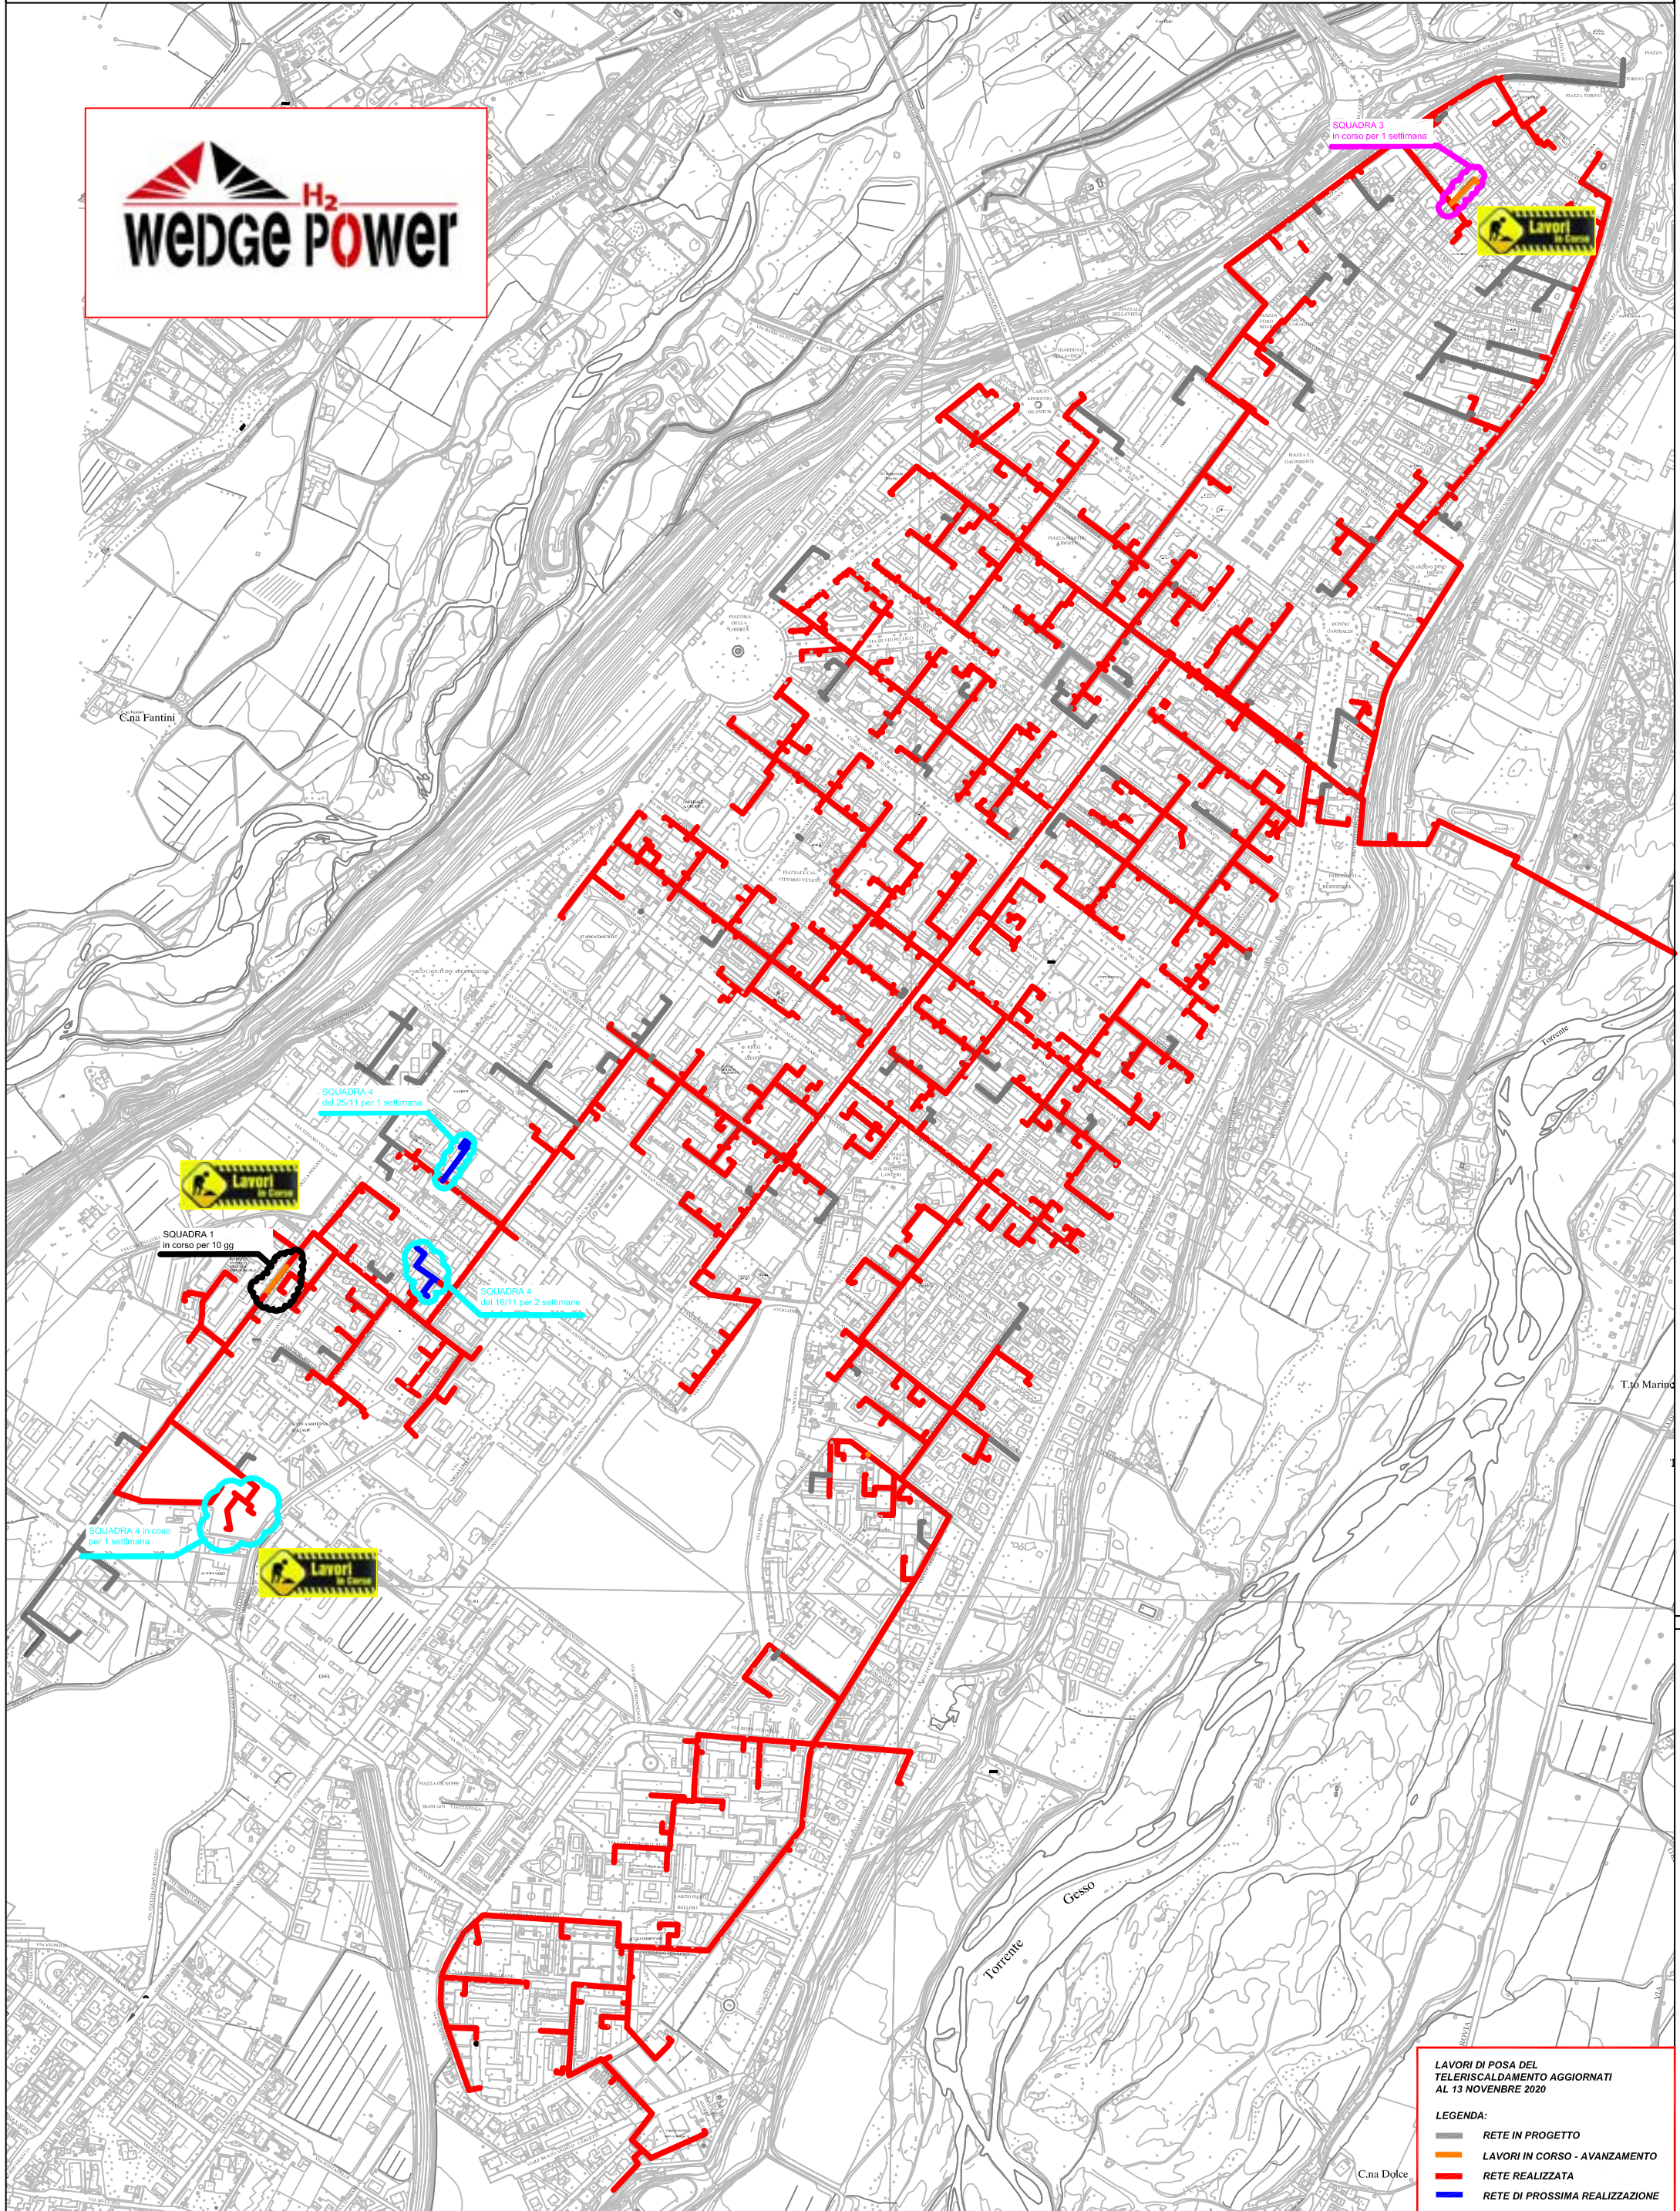

PLANIMETRIA RETE TLR - CITTA' DI CUNEO - ALTIPIANO

LAVORI DI POSA DEL
TELERISCALDAMENTO AGGIORNATI
AL 13 NOVEMBRE 2020

LEGENDA:

- RETE IN PROGETTO
- LAVORI IN CORSO - AVANZAMENTO
- RETE REALIZZATA
- RETE DI PROSSIMA REALIZZAZIONE