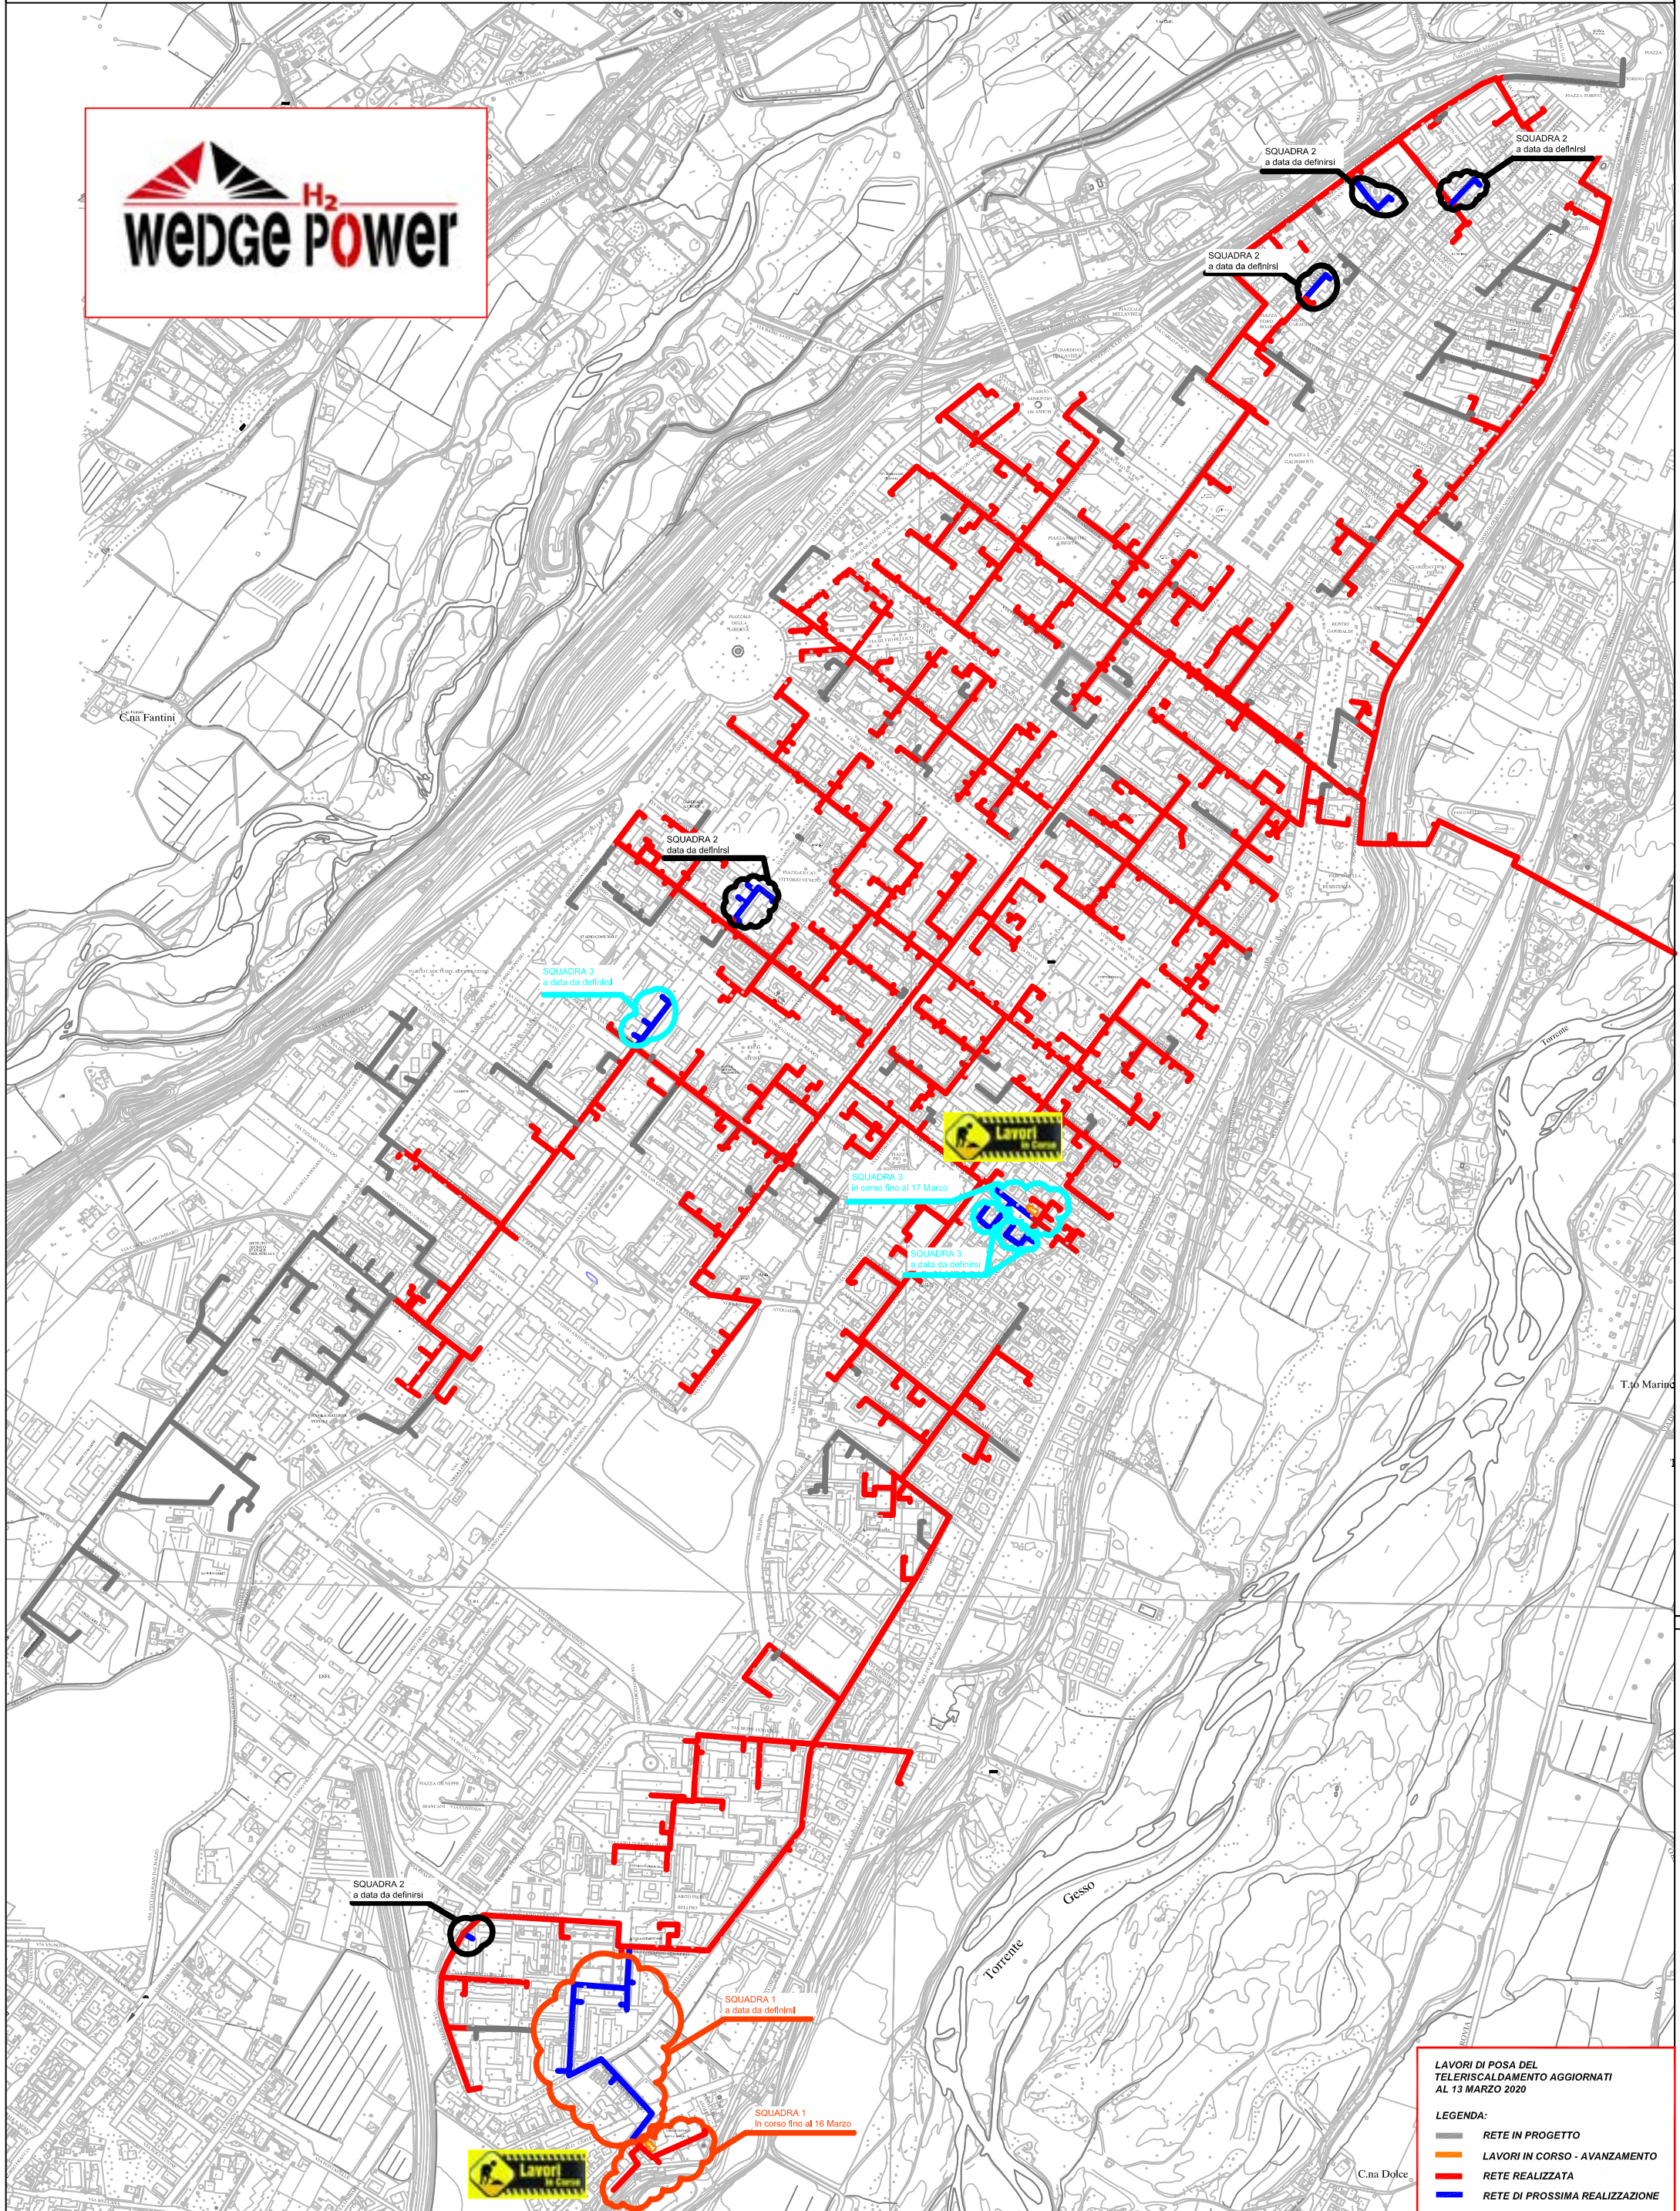

PLANIMETRIA RETE TLR - CITTA' DI CUNEO - ALTIPIANO

LAVORI DI POSA DEL TELERISCALDAMENTO AGGIORNATI AL 13 MARZO 2020

LEGENDA:

- RETE IN PROGETTO
- LAVORI IN CORSO - AVANZAMENTO
- RETE REALIZZATA
- RETE DI PROSSIMA REALIZZAZIONE