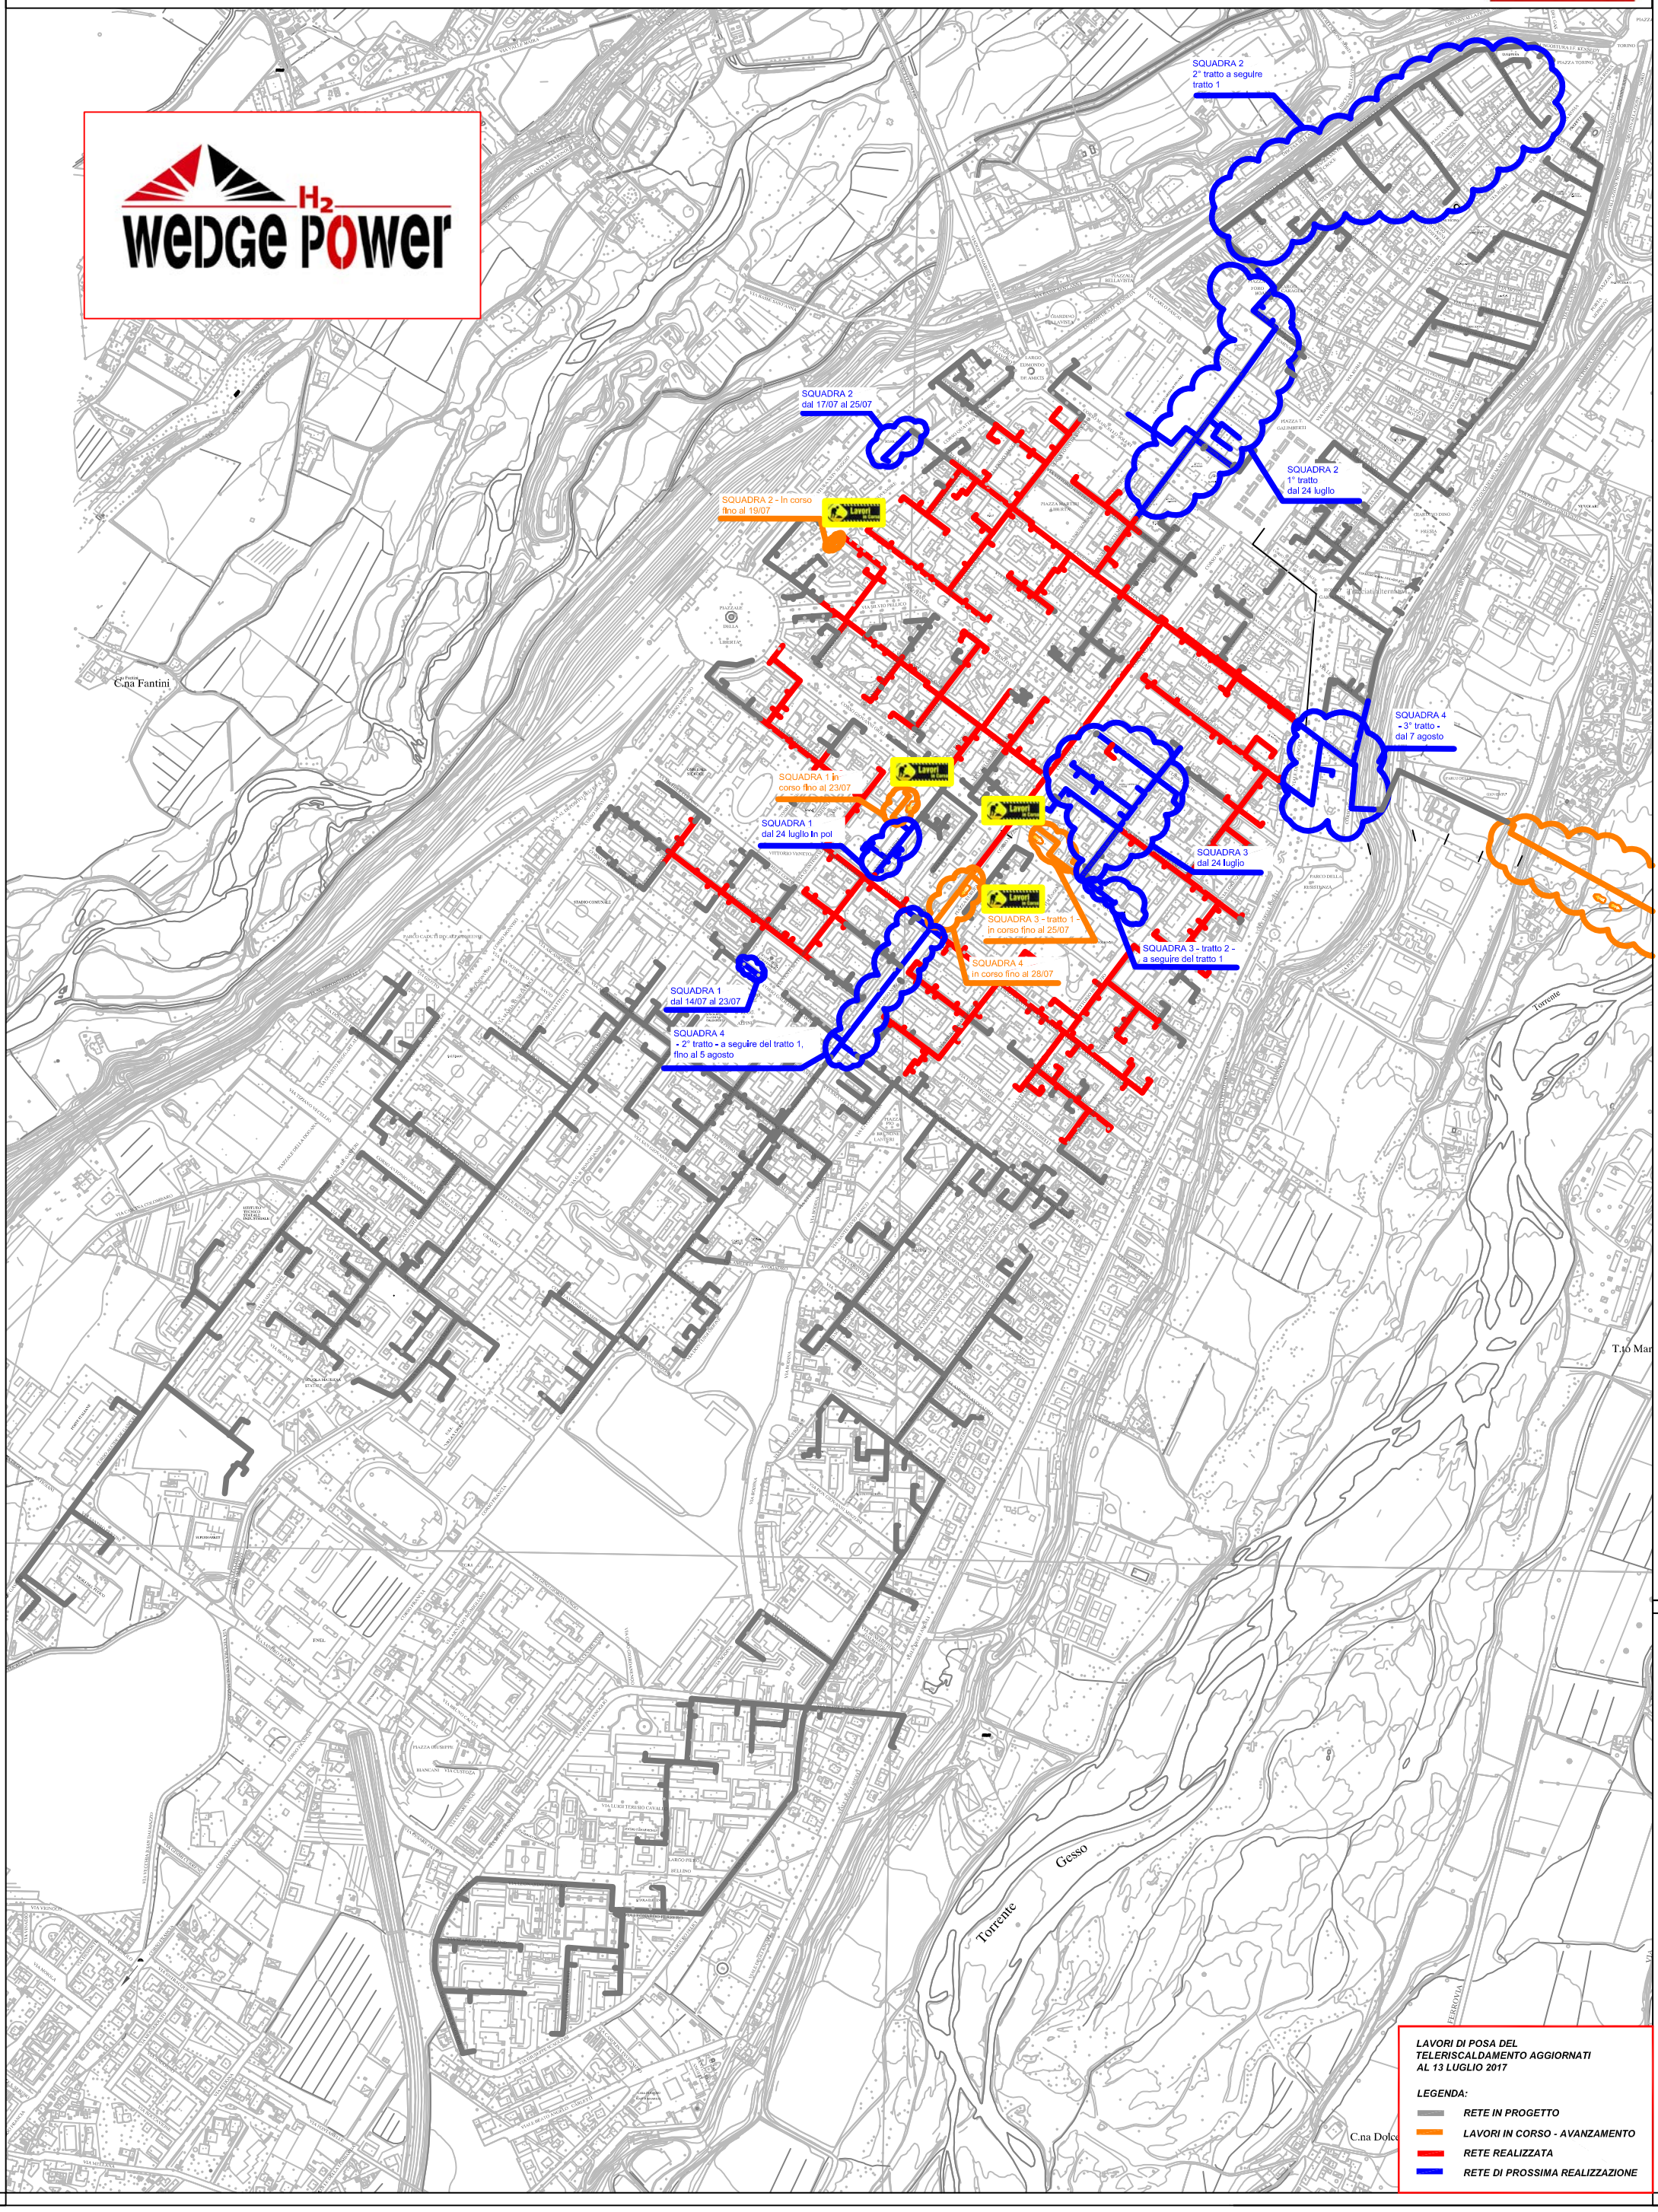

PLANIMETRIA RETE TLR - CITTA' DI CUNEO - ALTIPIANO

Città di Cuneo

LAVORI DI POSA DEL TELERISCALDAMENTO AGGIORNATI AL 13 LUGLIO 2017

LEGENDA:

- RETE IN PROGETTO
- LAVORI IN CORSO - AVANZAMENTO
- RETE REALIZZATA
- RETE DI PROSSIMA REALIZZAZIONE