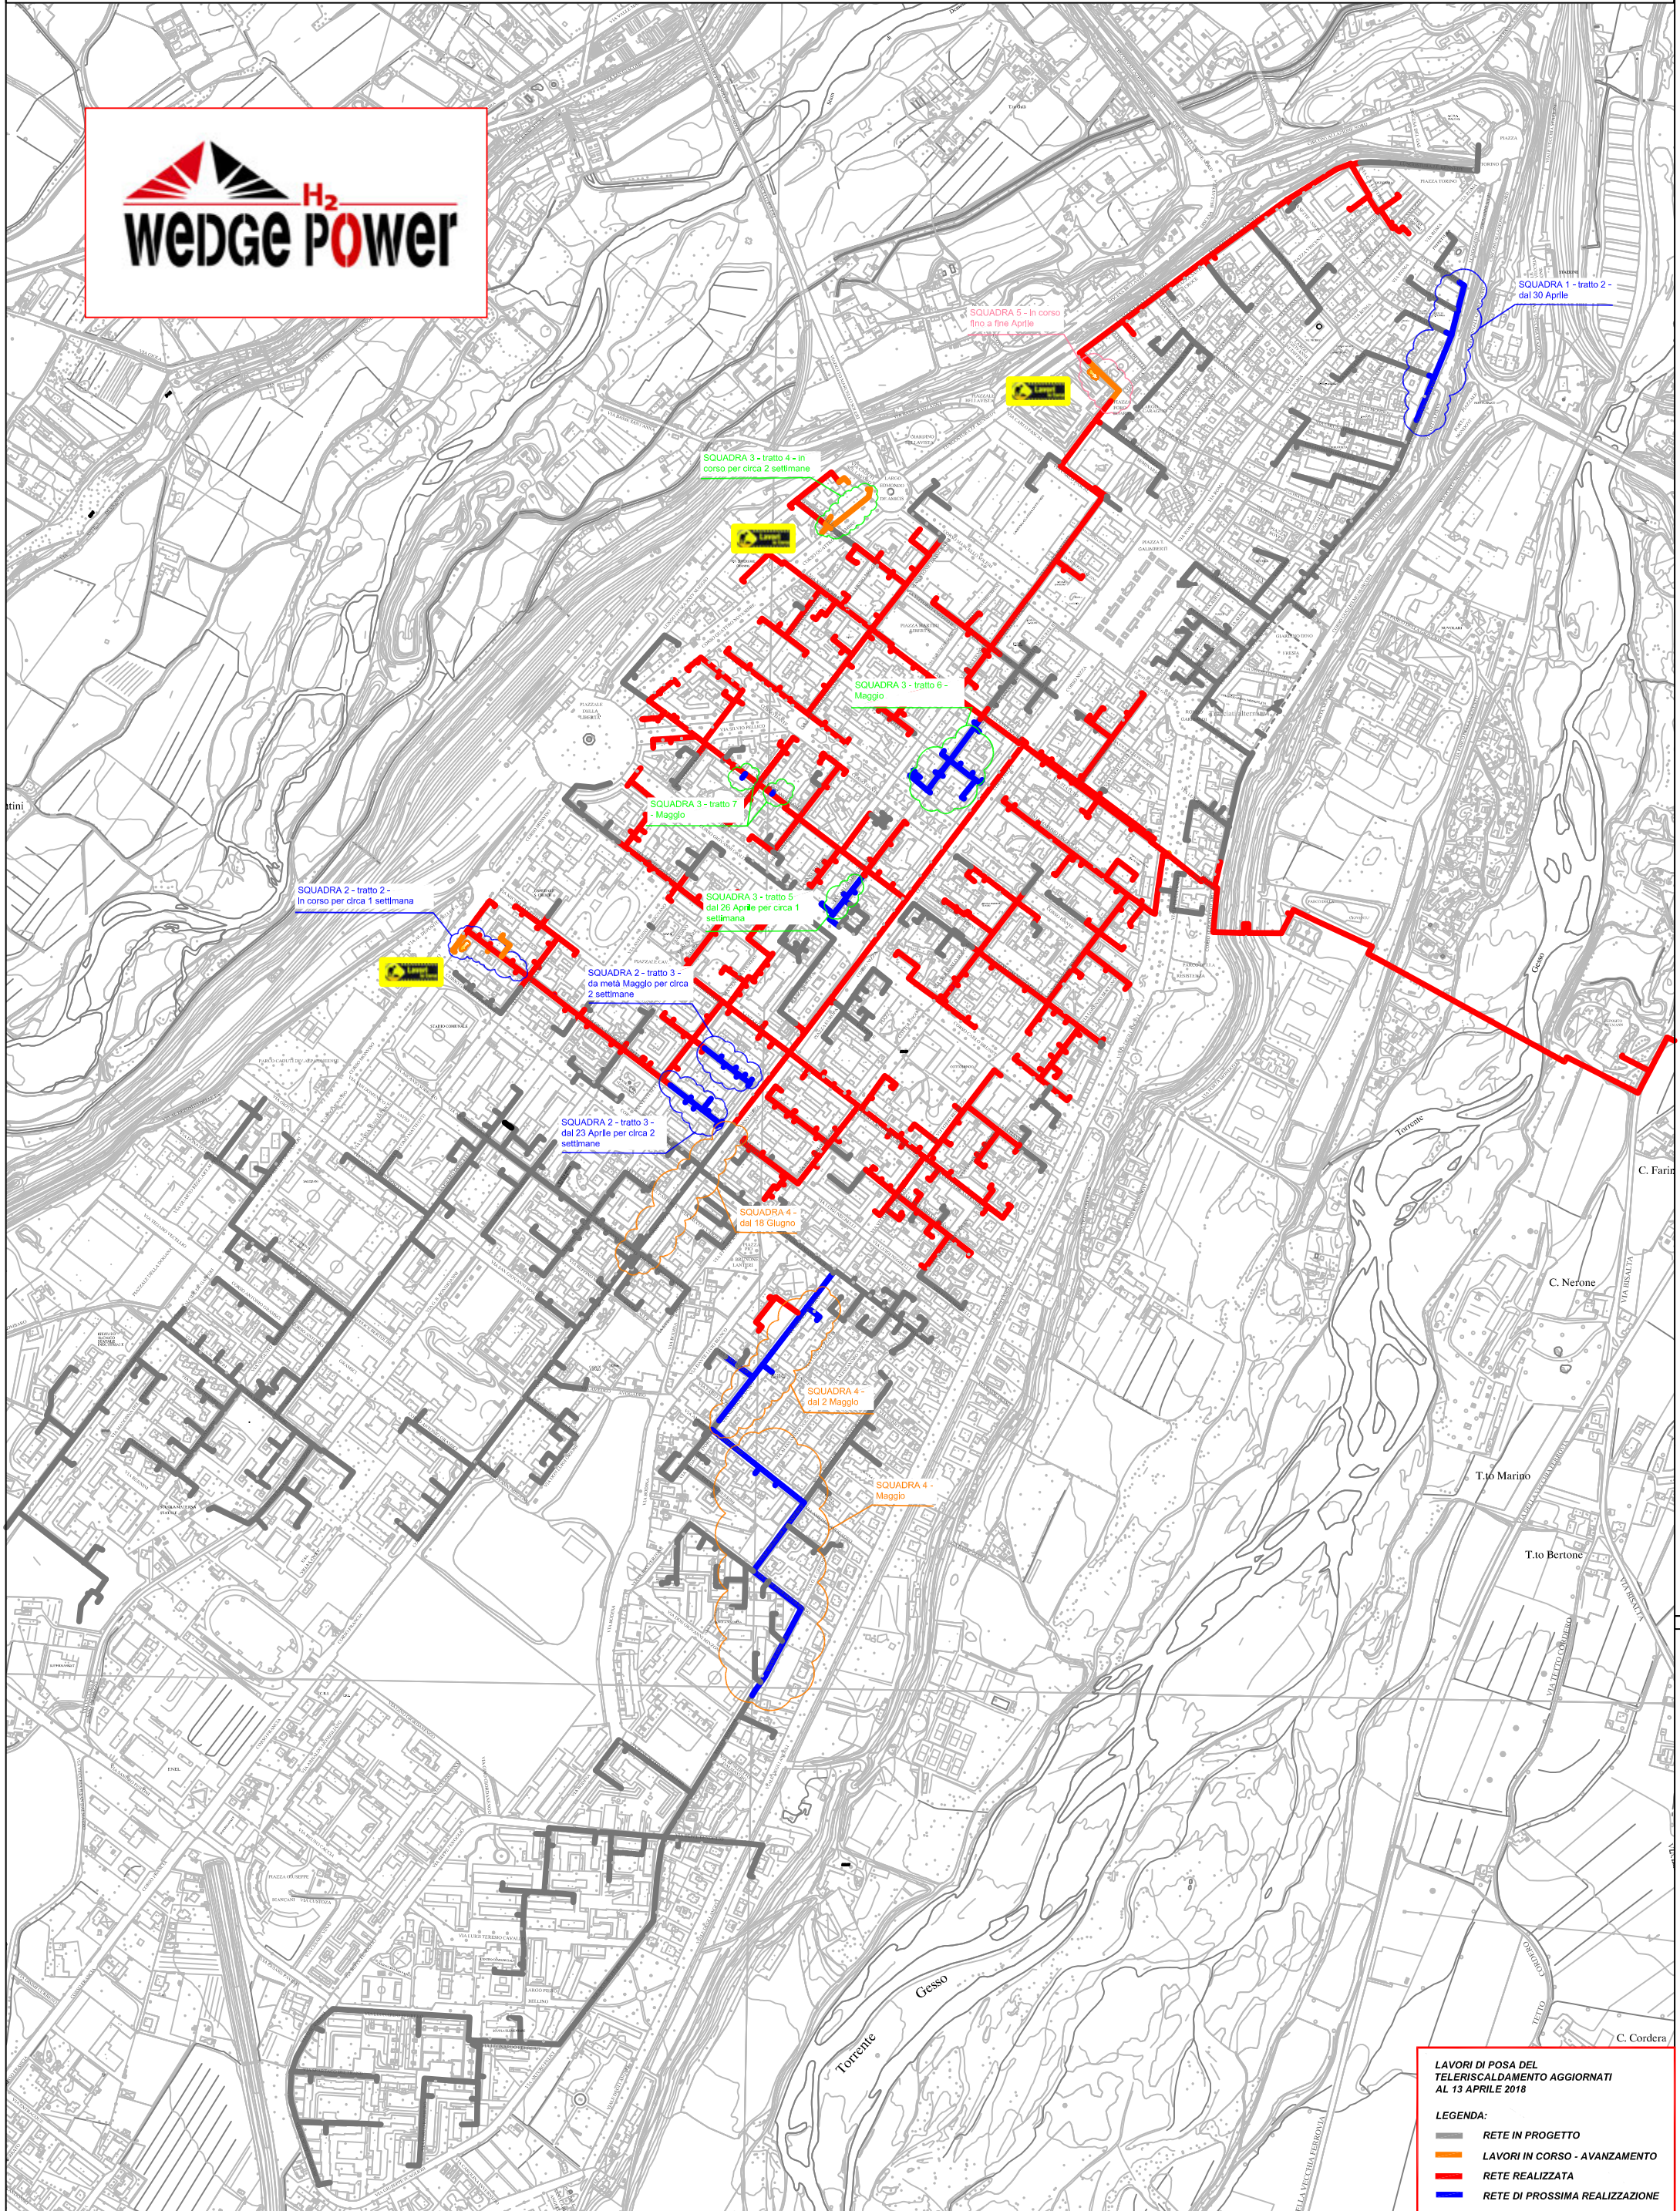

PLANIMETRIA RETE TLR - CITTA' DI CUNEO - ALTIPIANO

LAVORI DI POSA DEL TELERISCALDAMENTO AGGIORNATI AL 13 APRILE 2018

LEGENDA:

- RETE IN PROGETTO
- LAVORI IN CORSO - AVANZAMENTO
- RETE REALIZZATA
- RETE DI PROSSIMA REALIZZAZIONE