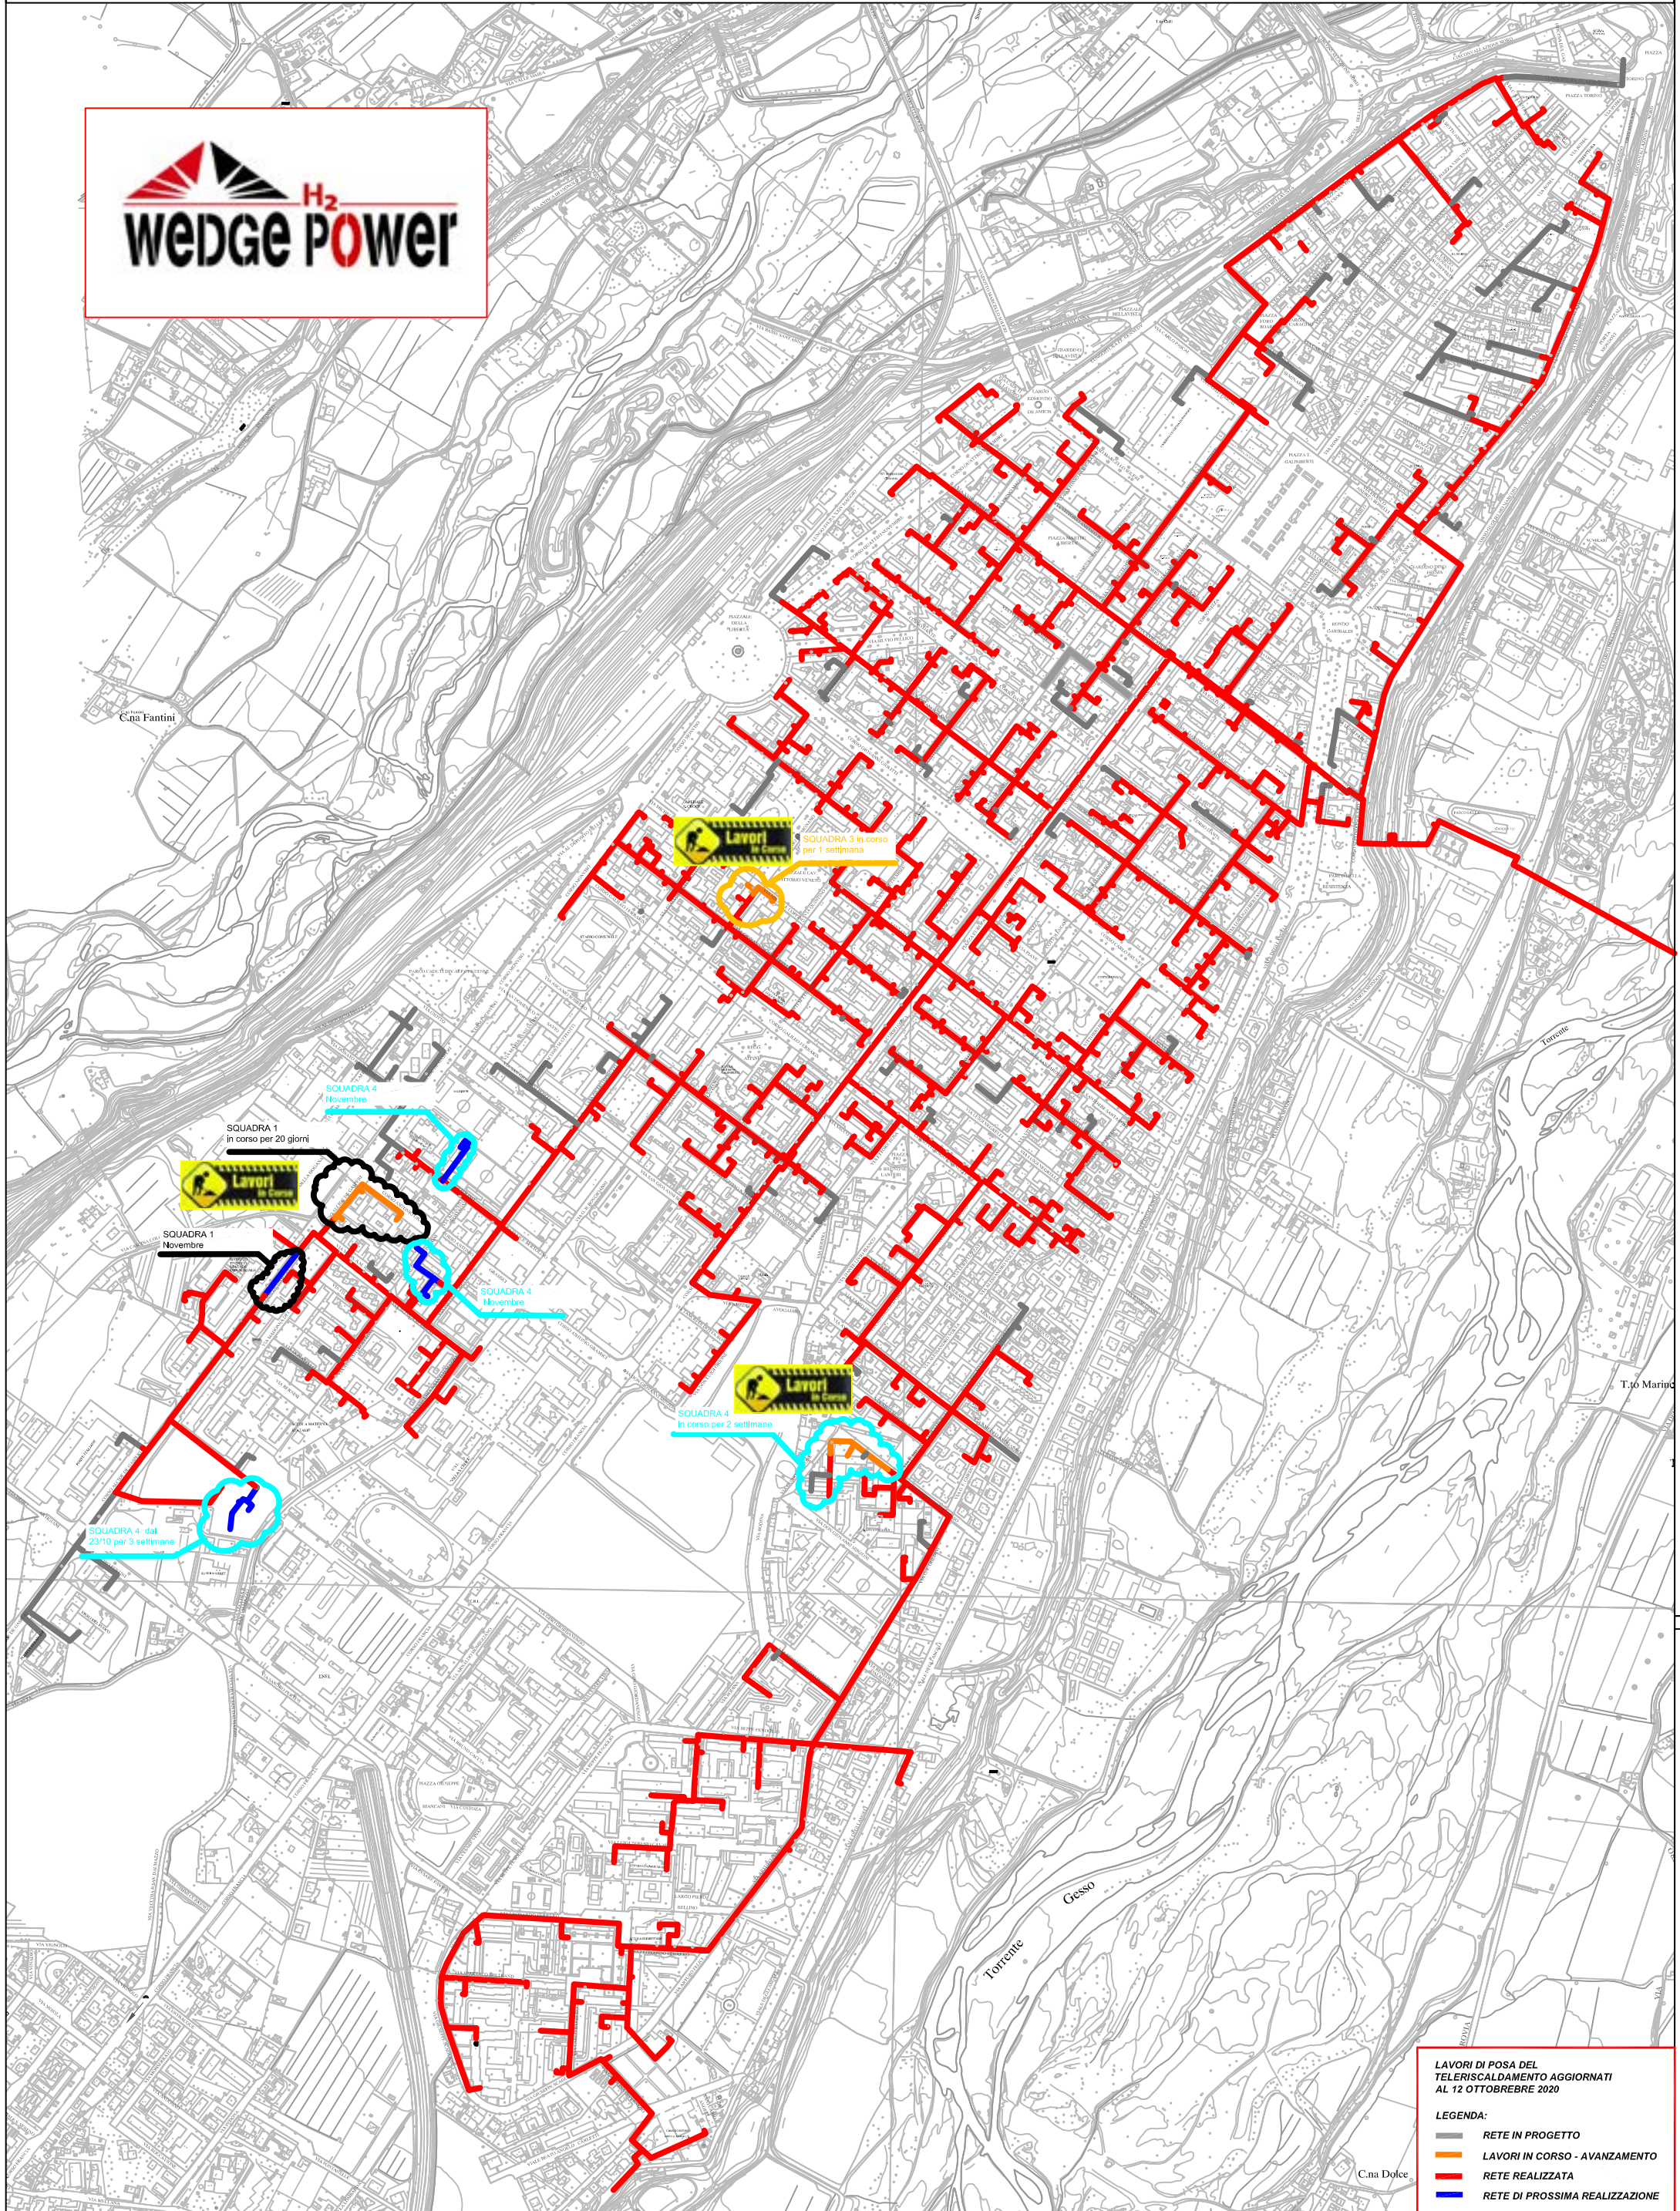

# PLANIMETRIA RETE TLR - CITTA' DI CUNEO - ALTIPIANO

LAVORI DI POSA DEL  
TELERISCALDAMENTO AGGIORNATI  
AL 12 OTTOBRE 2020

LEGENDA:

- RETE IN PROGETTO
- LAVORI IN CORSO - AVANZAMENTO
- RETE REALIZZATA
- RETE DI PROSSIMA REALIZZAZIONE