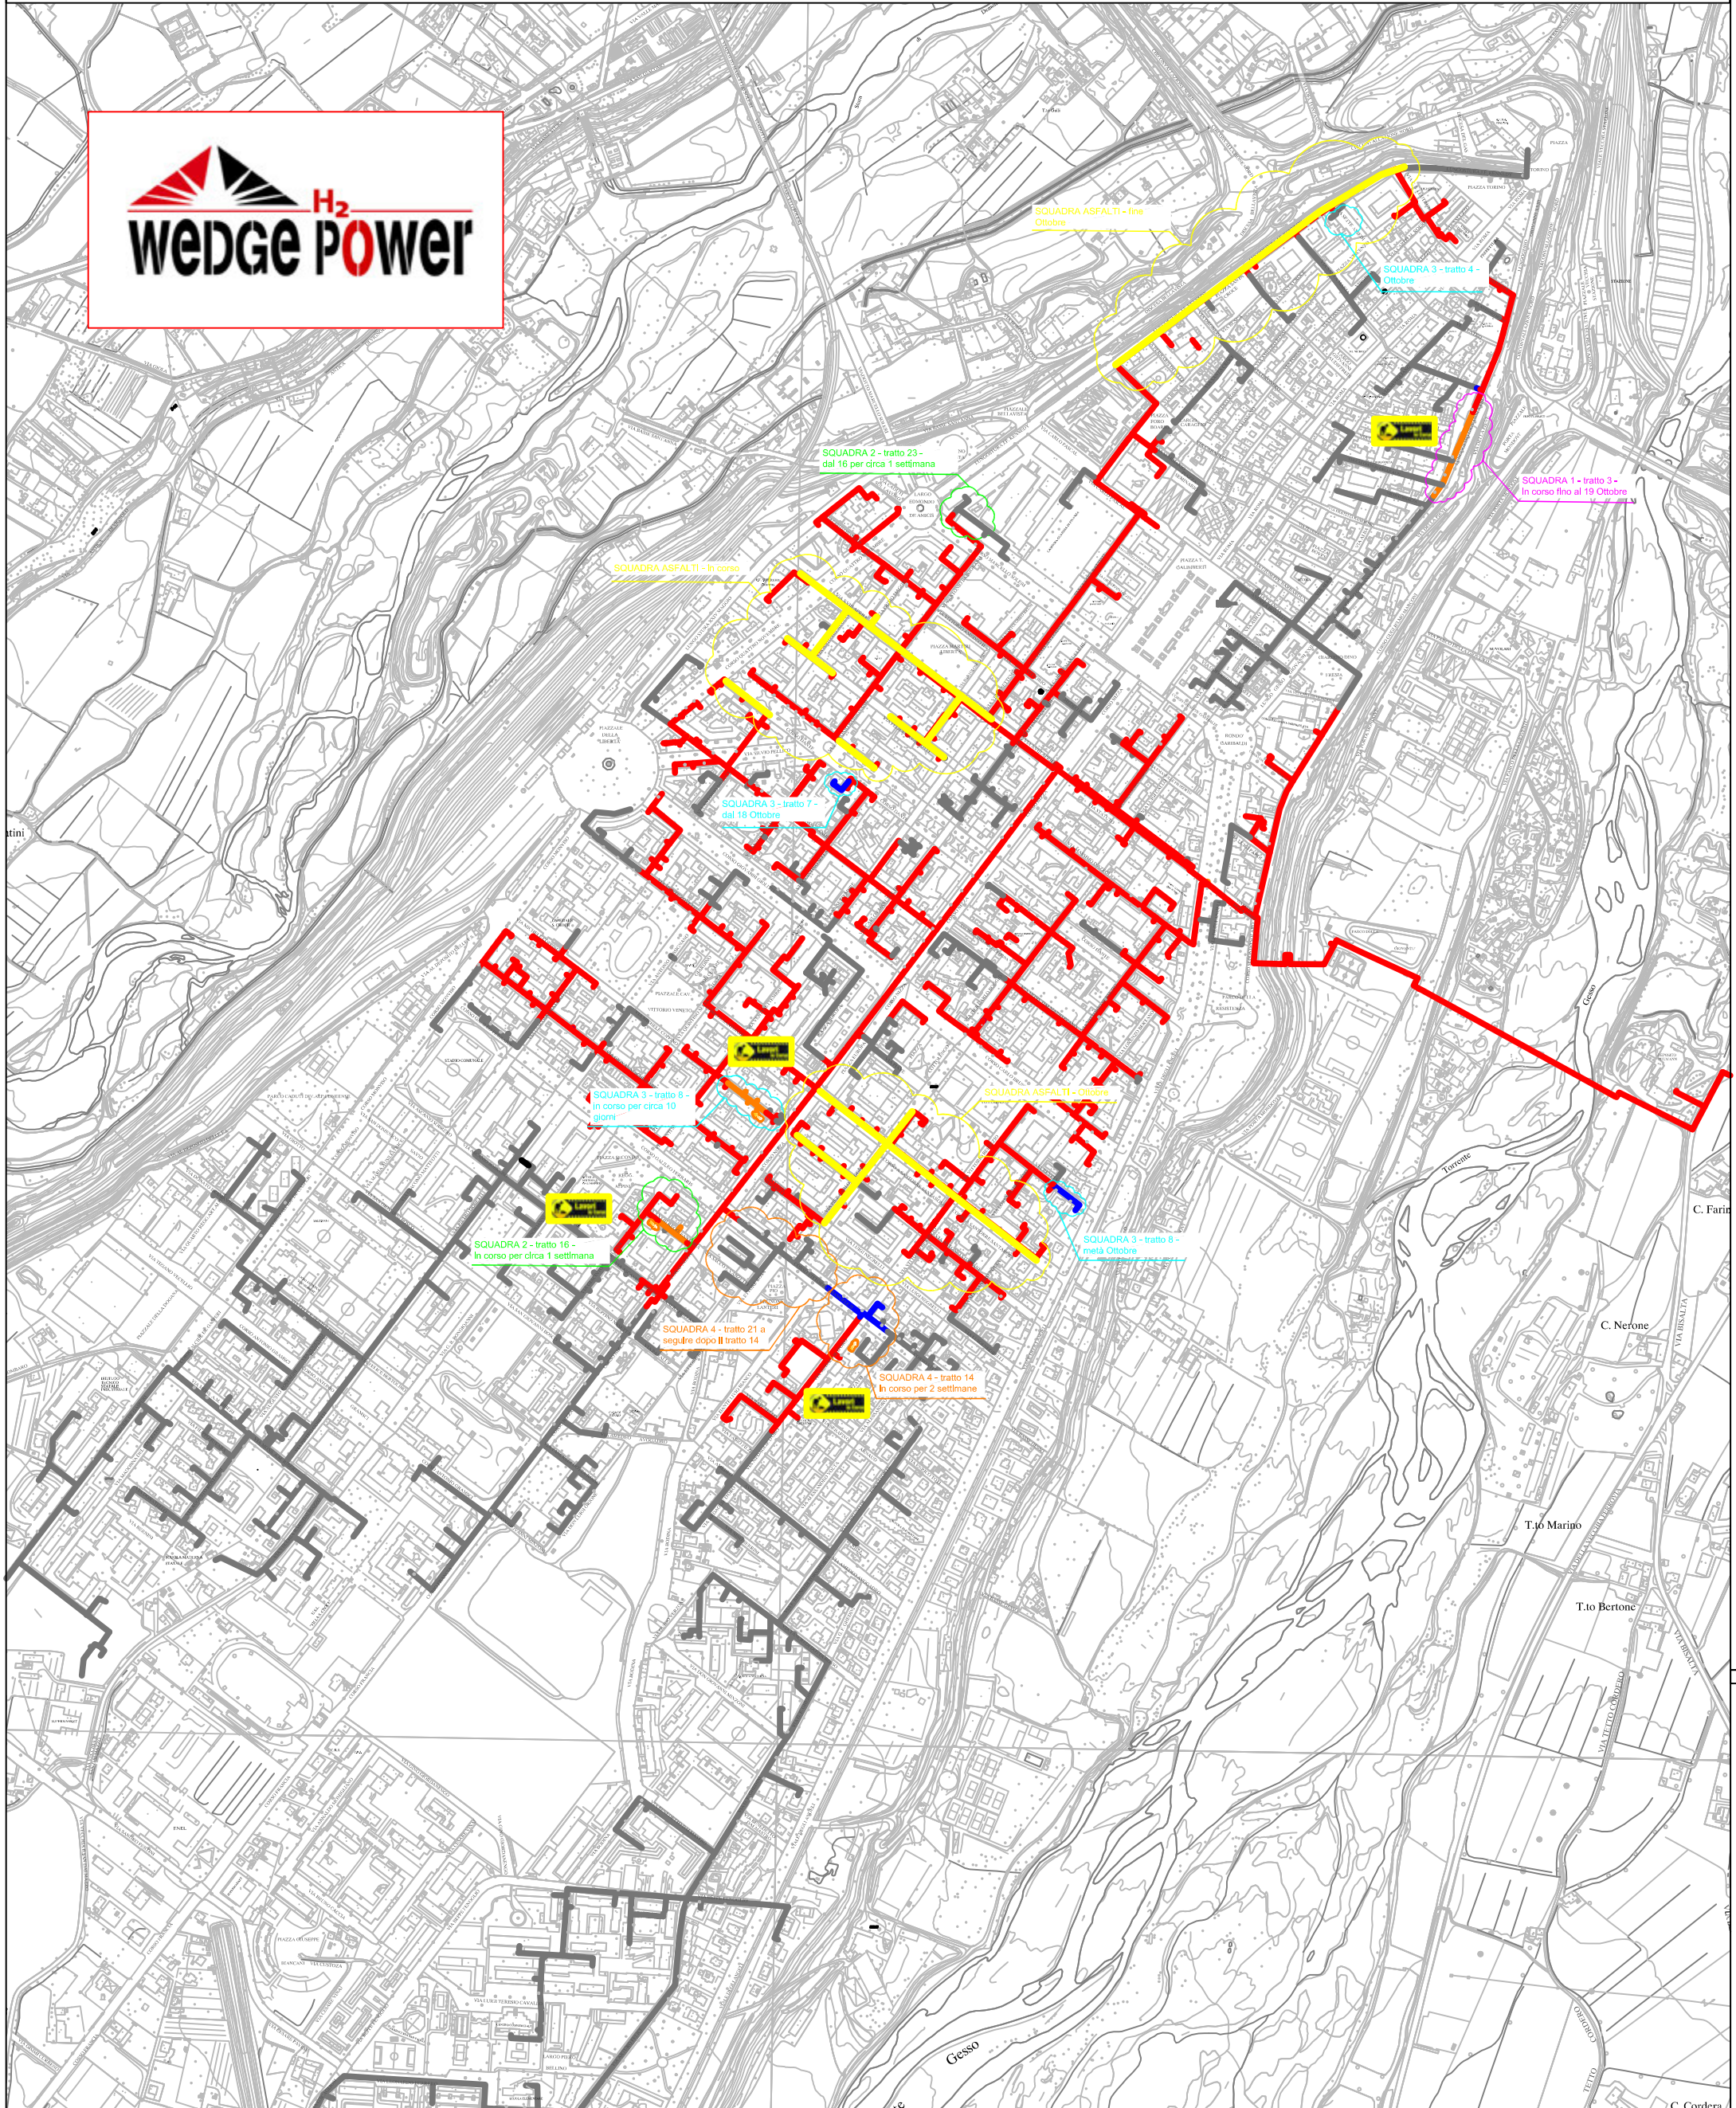

PLANIMETRIA RETE TLR - CITTA' DI CUNEO - ALTIPIANO

LAVORI DI POSA DEL TELERISCALDAMENTO AGGIORNATI AL 12 OTTOBRE 2018

LEGENDA:

- RETE IN PROGETTO
- LAVORI IN CORSO - AVANZAMENTO
- RETE REALIZZATA
- RETE DI PROSSIMA REALIZZAZIONE