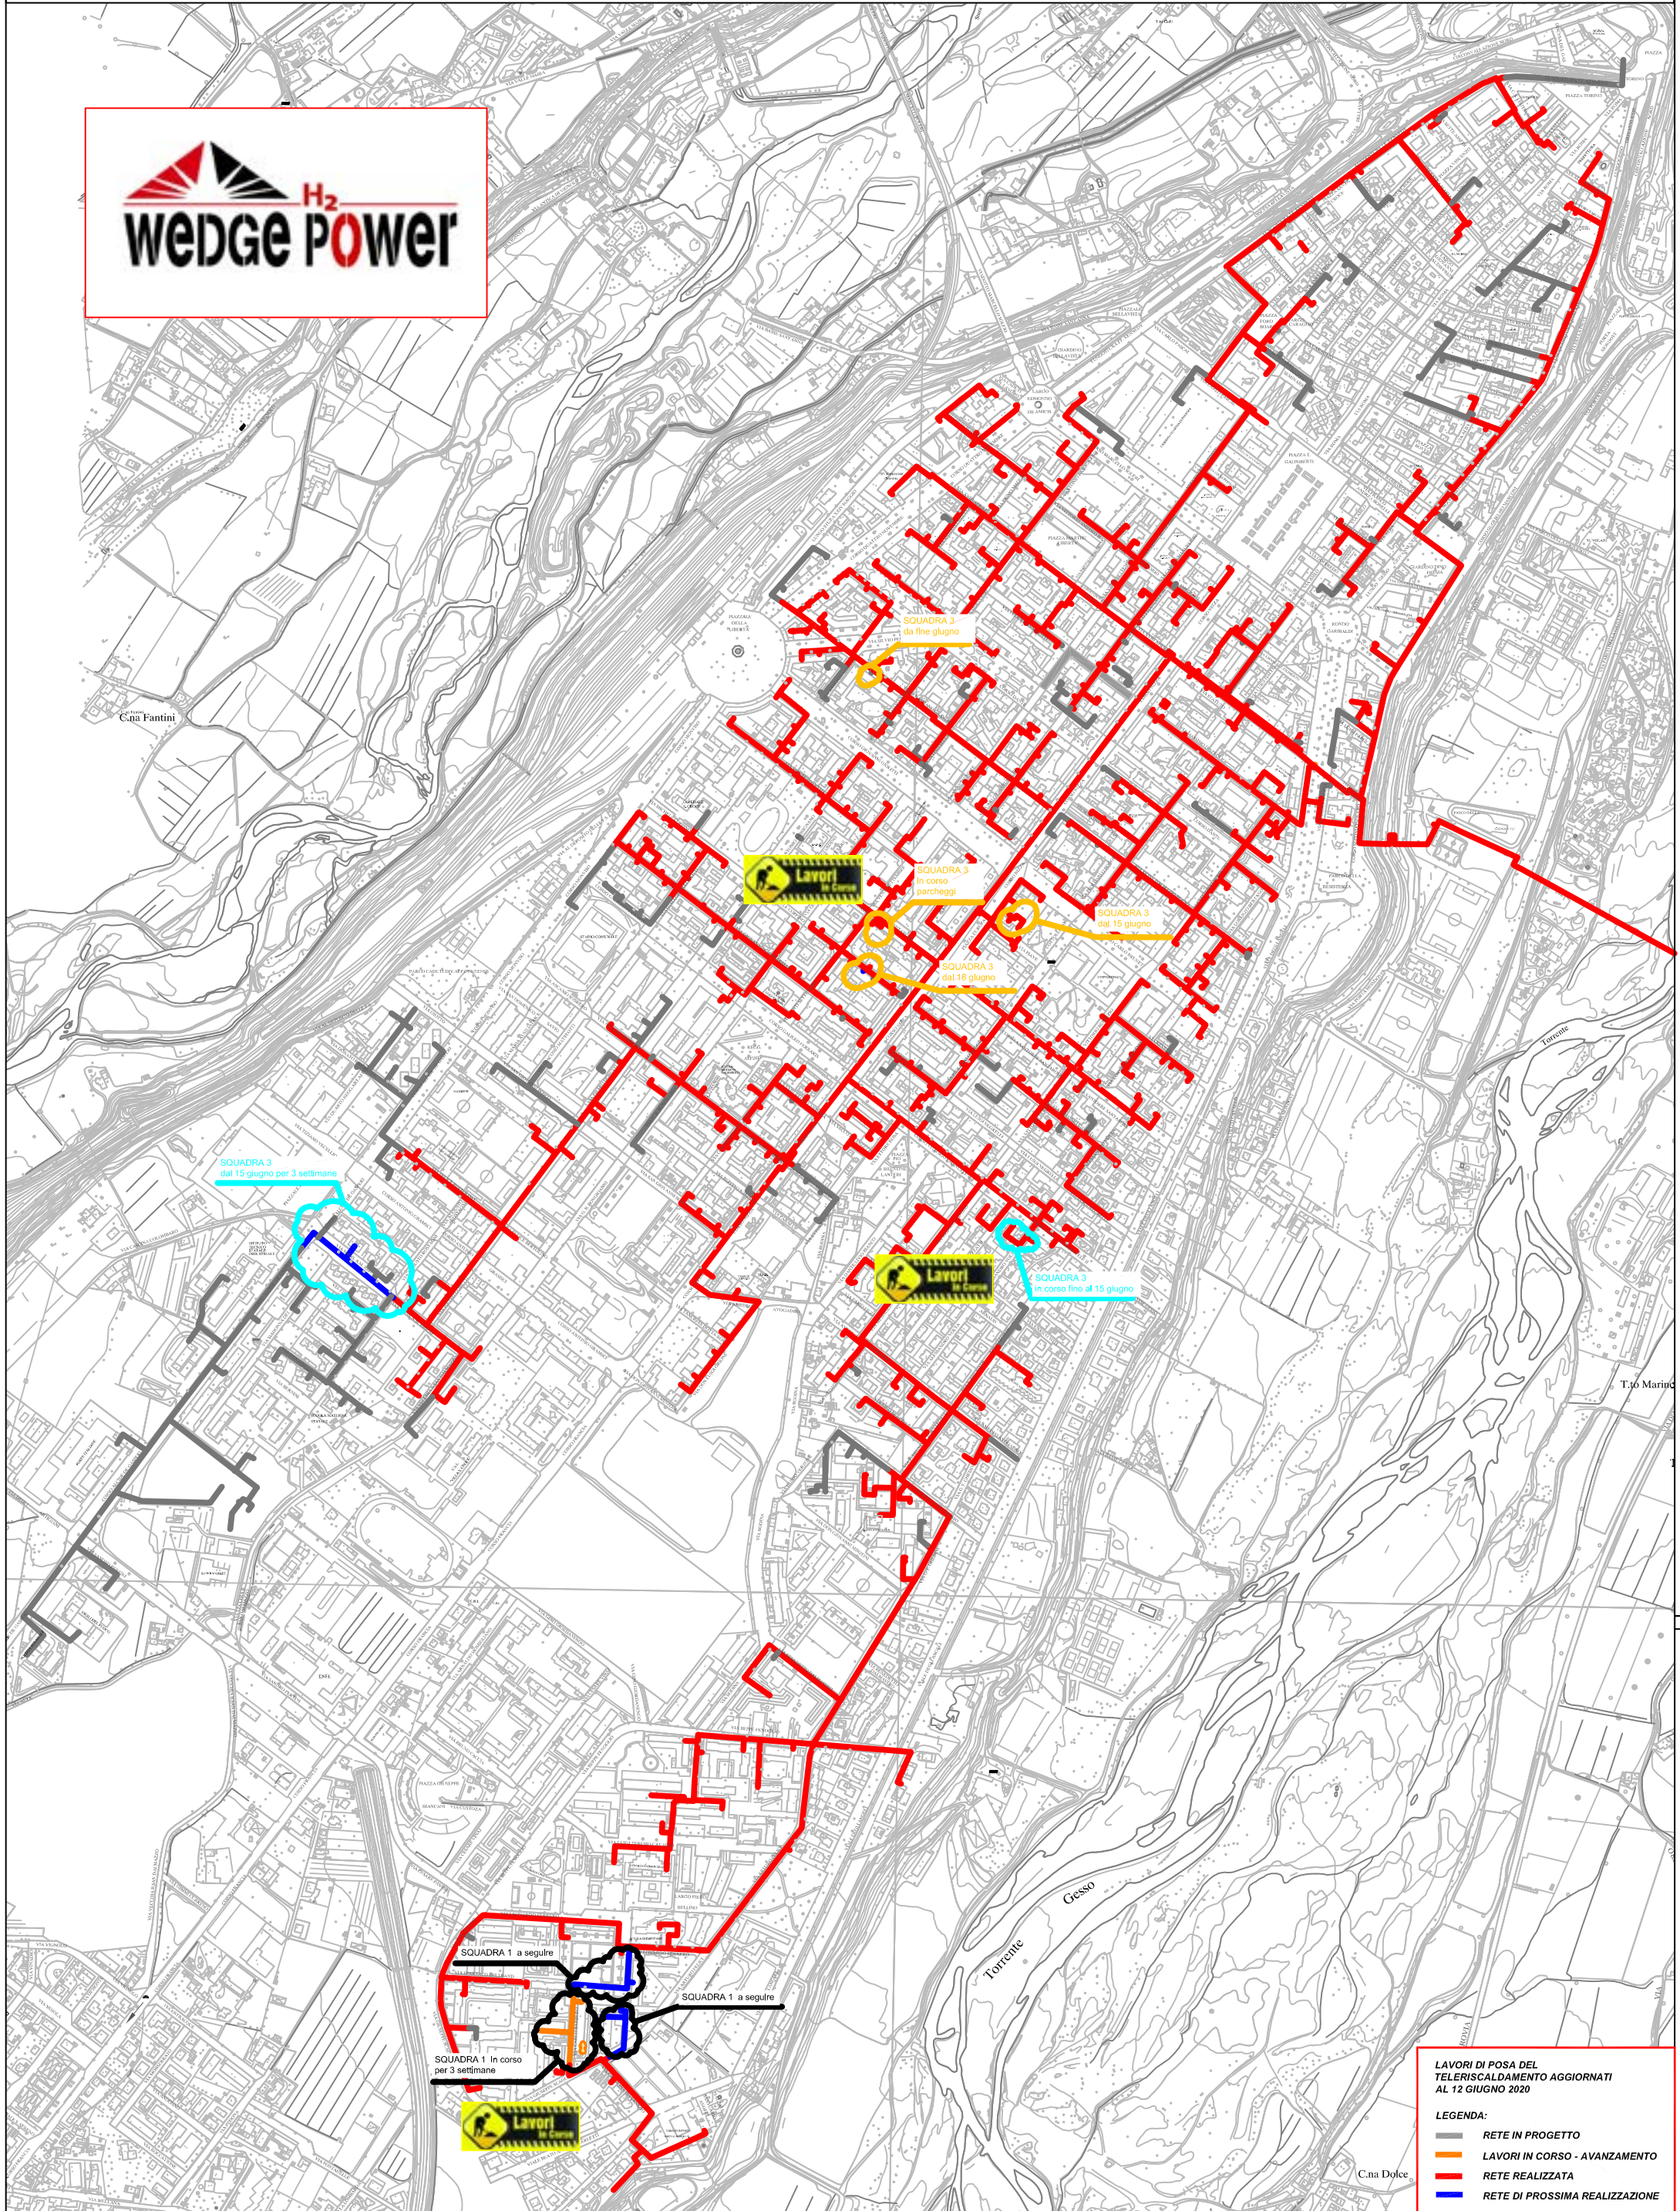

PLANIMETRIA RETE TLR - CITTA' DI CUNEO - ALTIPIANO

LAVORI DI POSA DEL TELERISCALDAMENTO AGGIORNATI AL 12 GIUGNO 2020

LEGENDA:

- RETE IN PROGETTO
- LAVORI IN CORSO - AVANZAMENTO
- RETE REALIZZATA
- RETE DI PROSSIMA REALIZZAZIONE