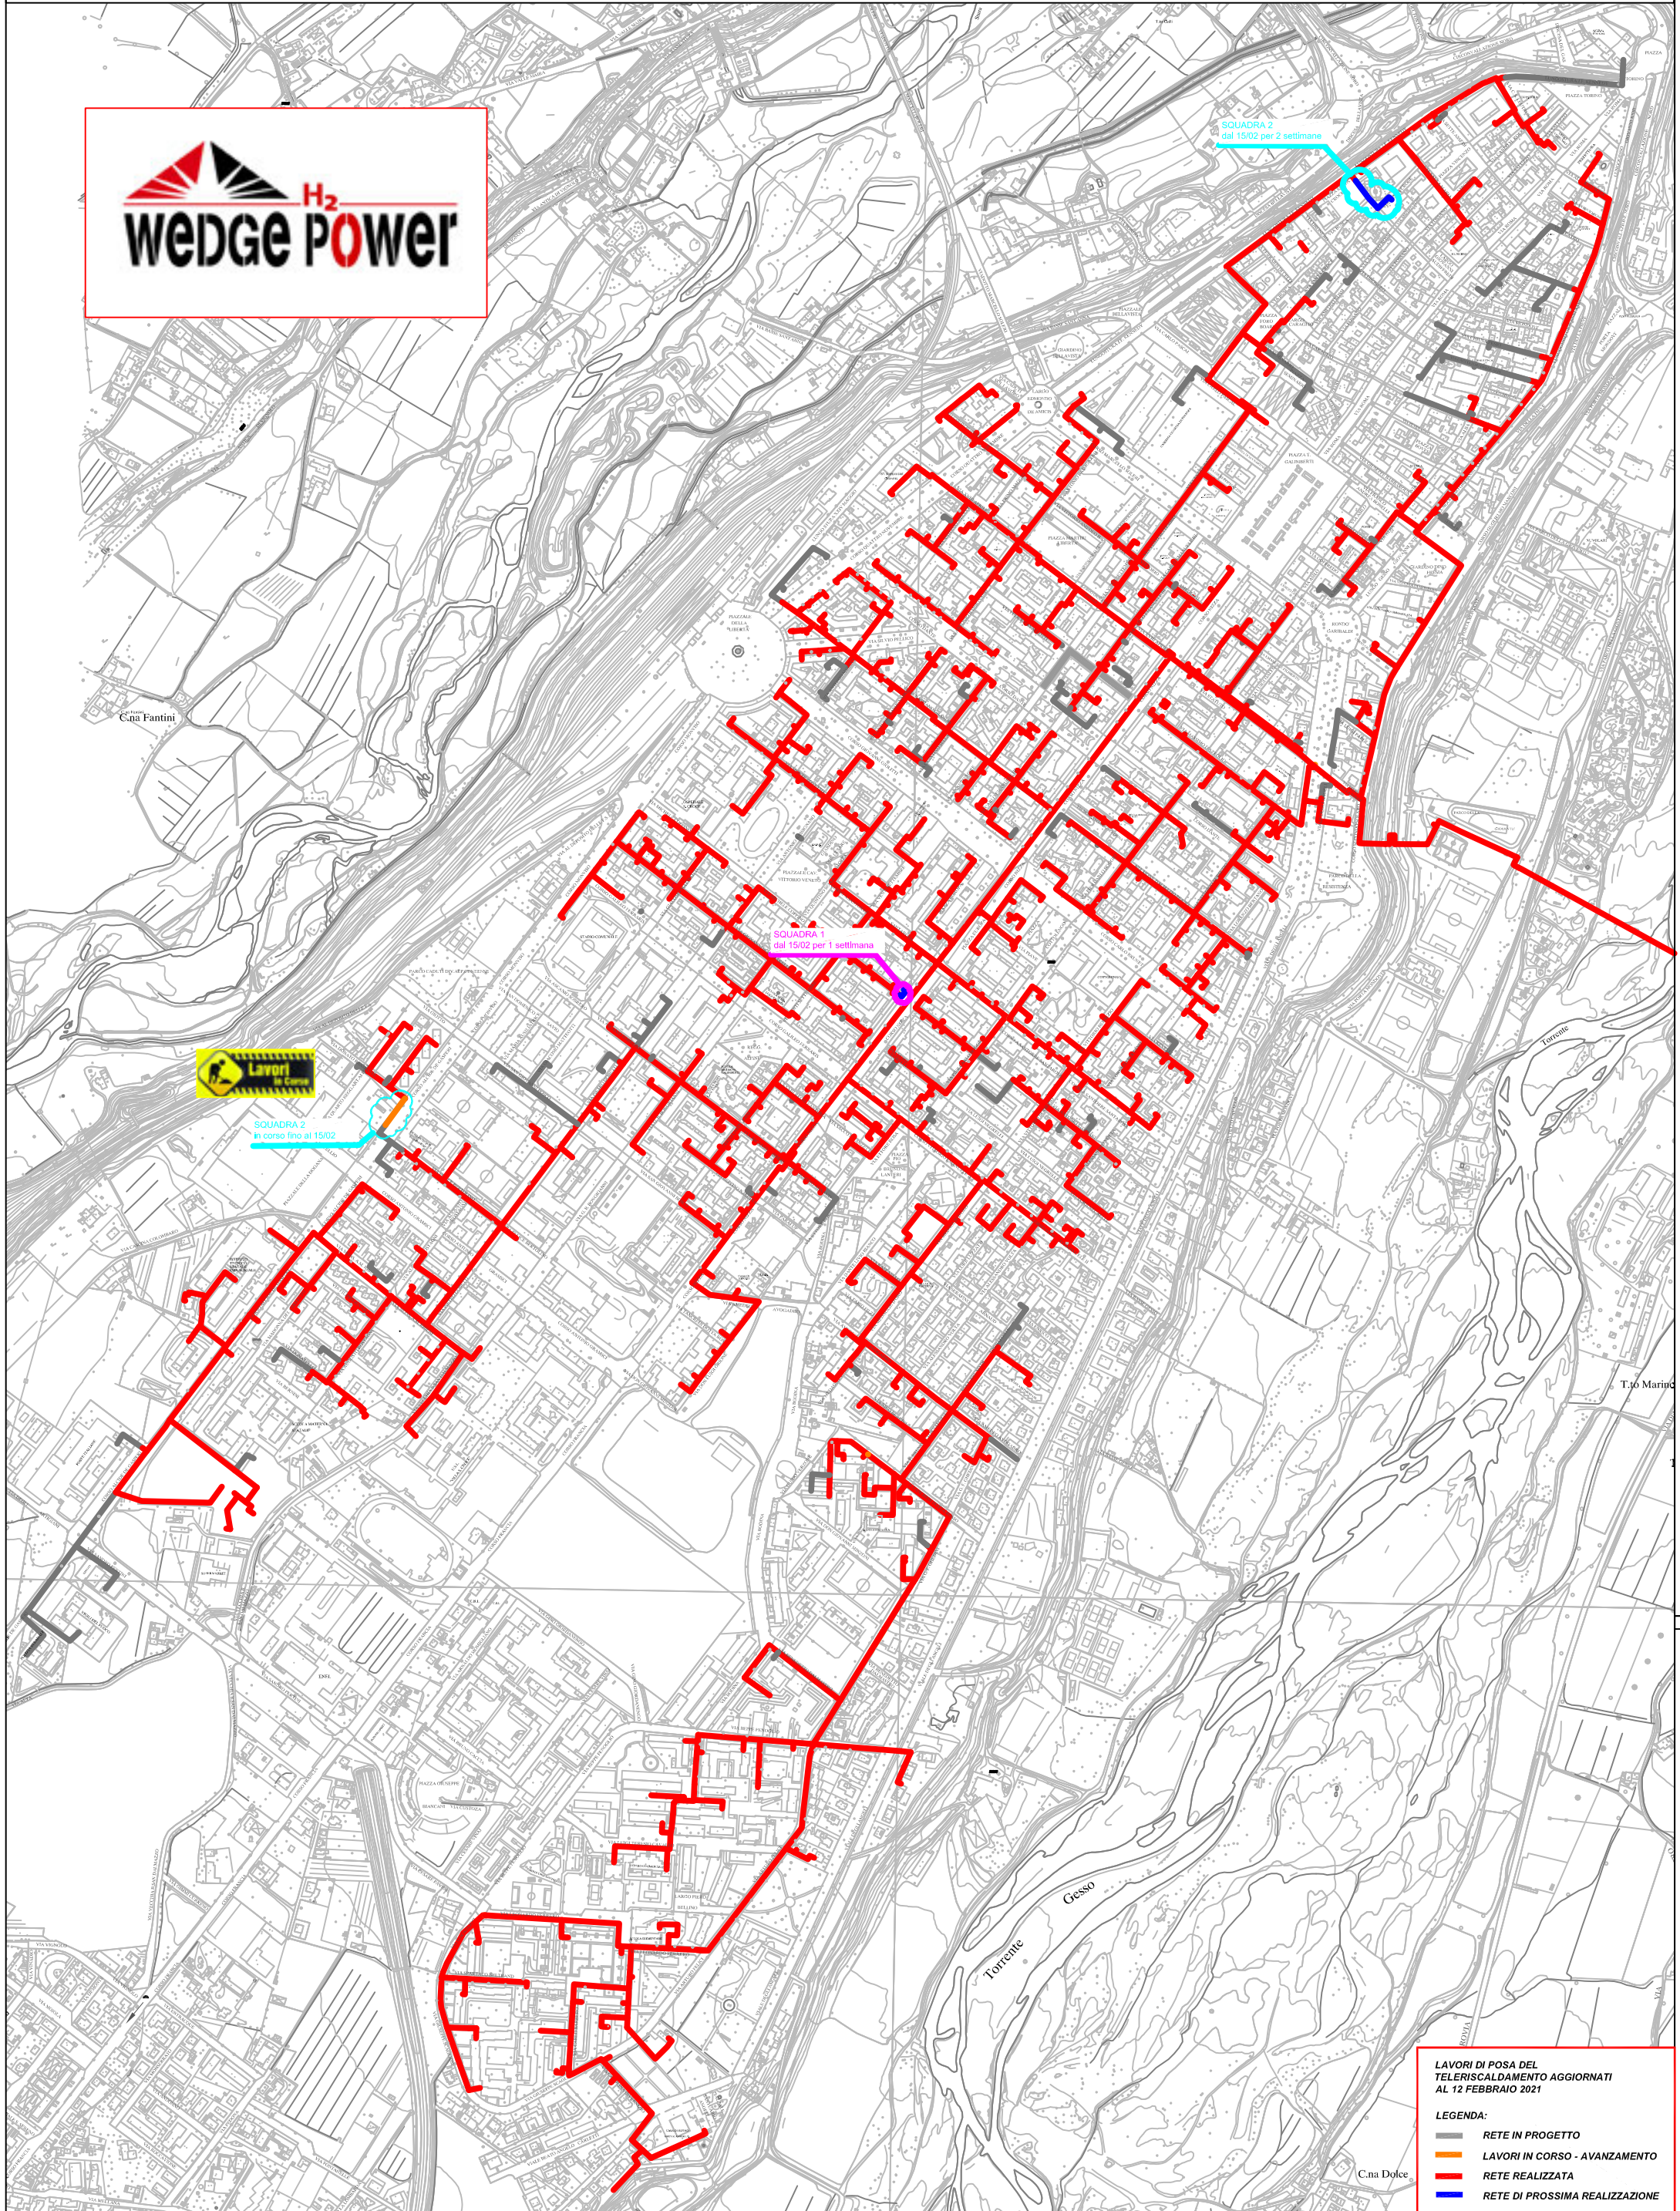

PLANIMETRIA RETE TLR - CITTA' DI CUNEO - ALTIPIANO

LAVORI DI POSA DEL
TELERISCALDAMENTO AGGIORNATI
AL 12 FEBBRAIO 2021

LEGGENDA:

- RETE IN PROGETTO
- LAVORI IN CORSO - AVANZAMENTO
- RETE REALIZZATA
- RETE DI PROSSIMA REALIZZAZIONE