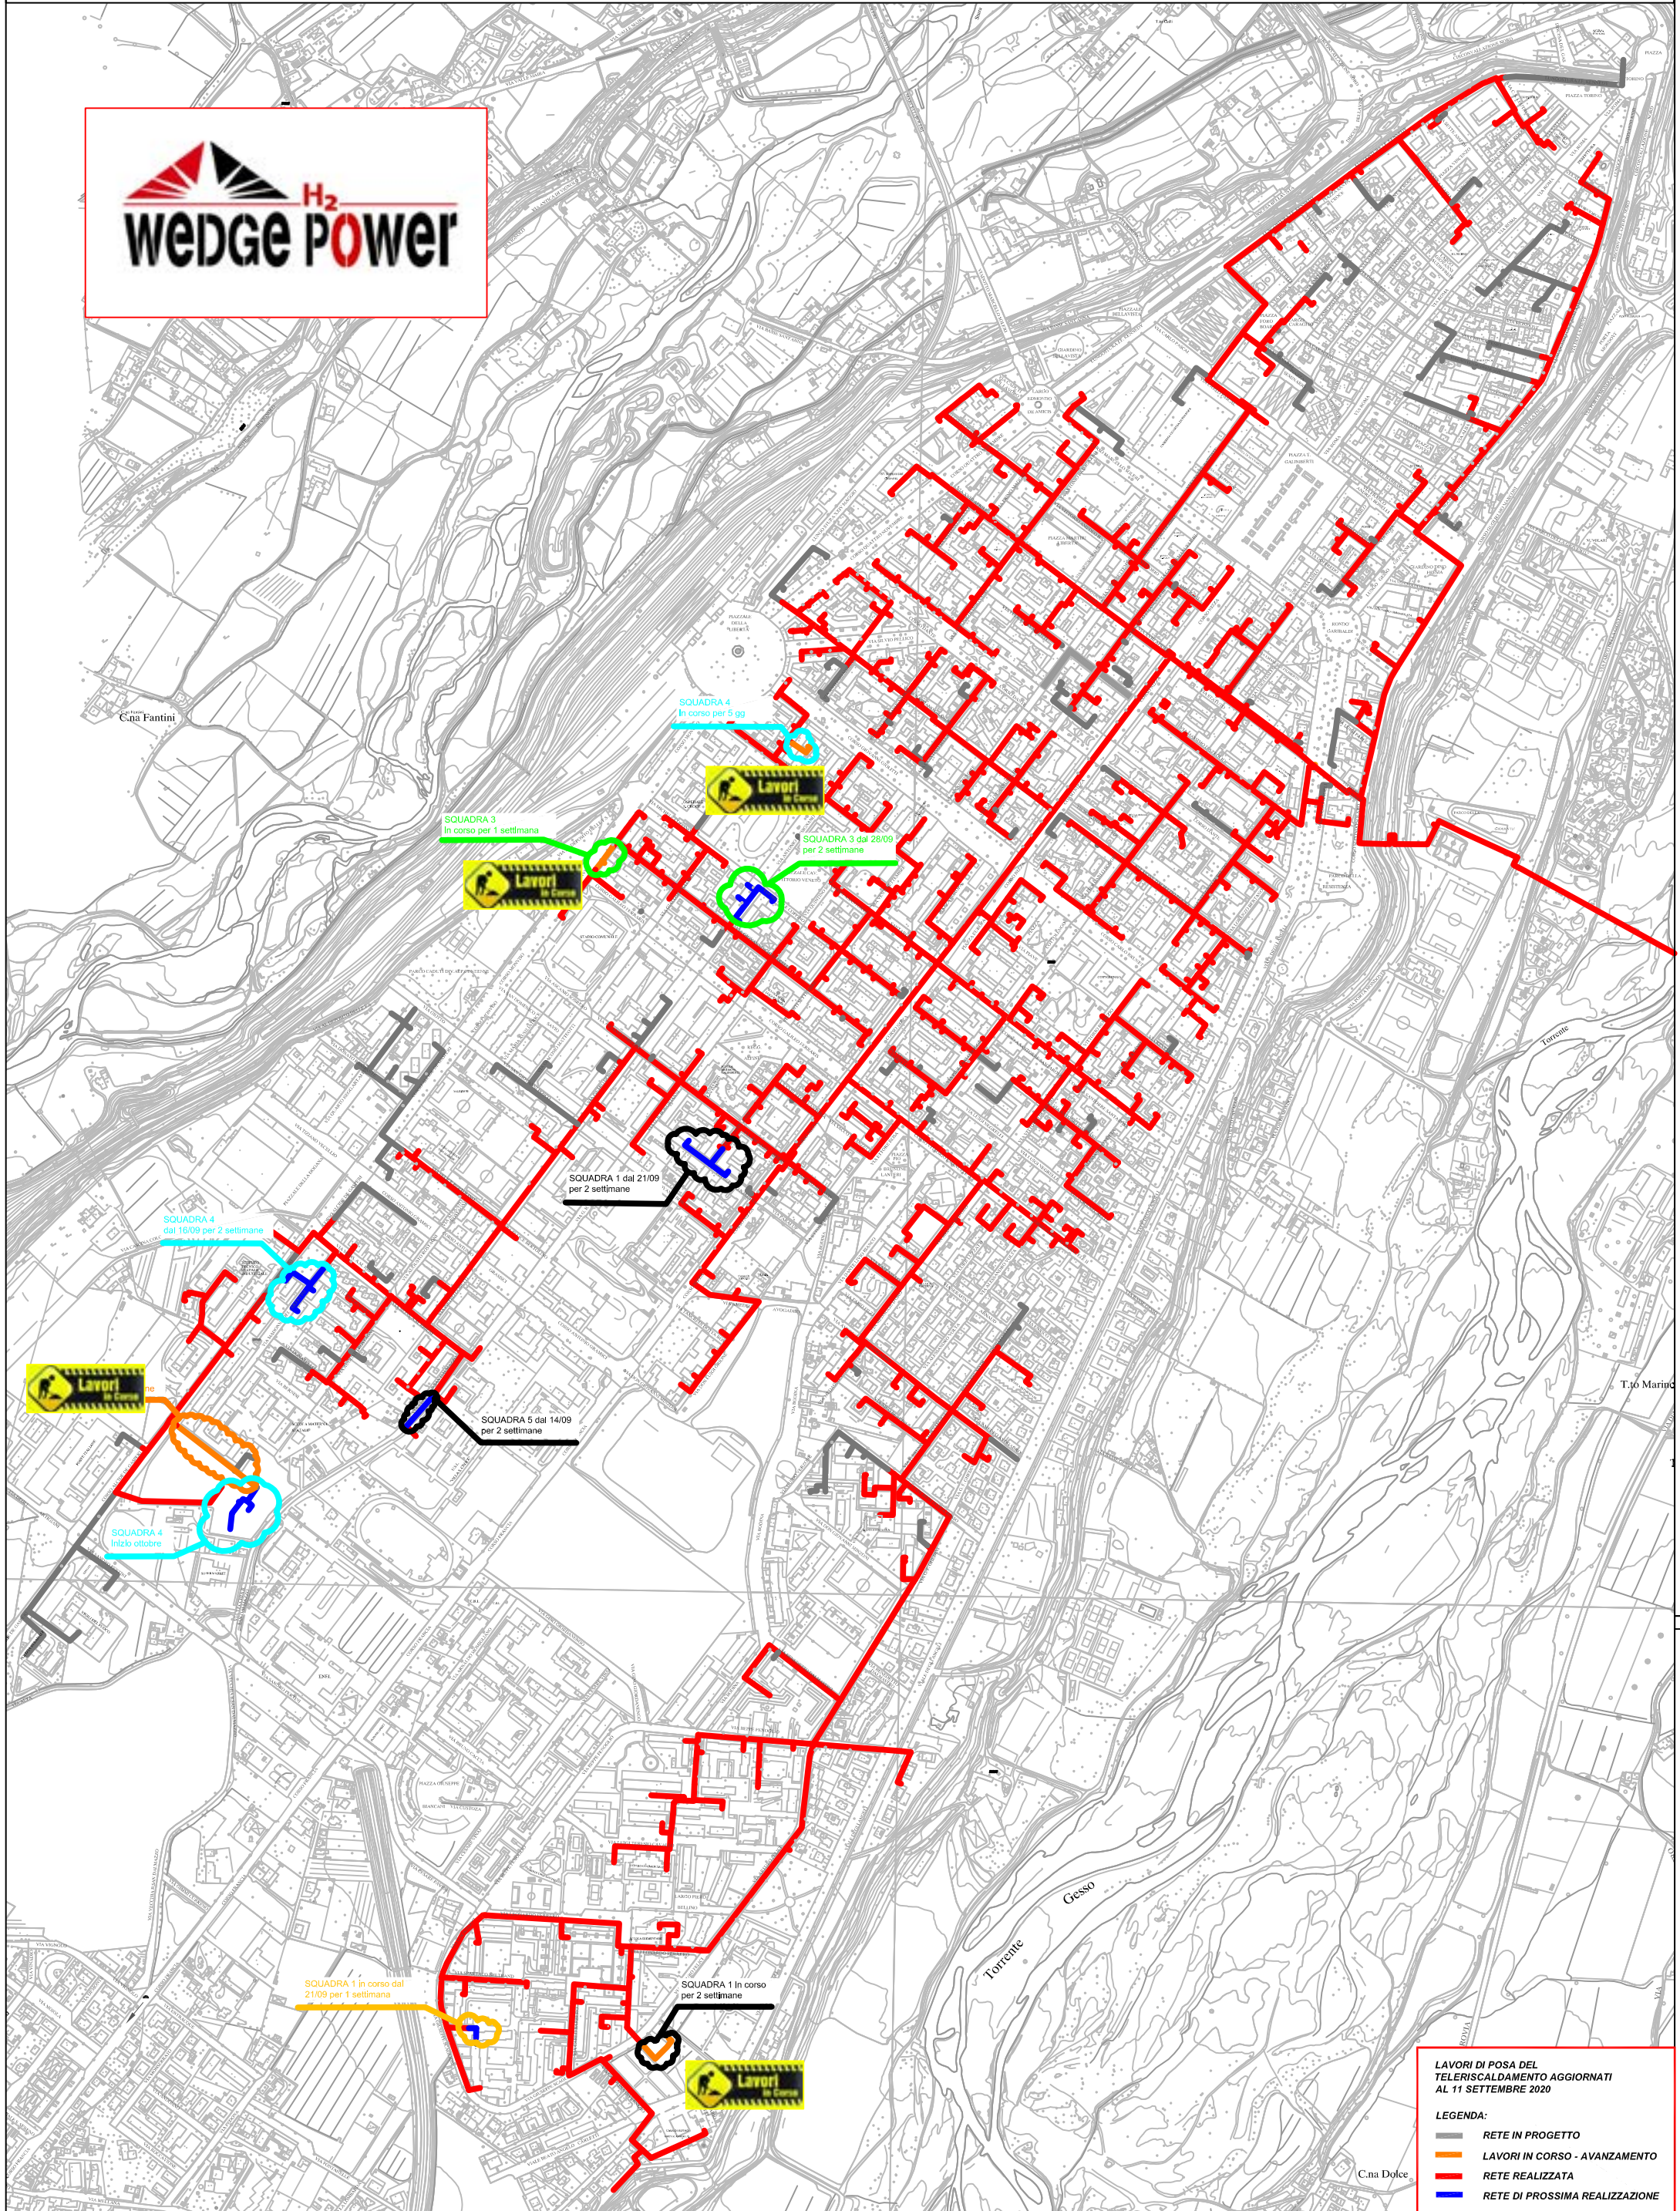

PLANIMETRIA RETE TLR - CITTA' DI CUNEO - ALTIPIANO

LAVORI DI POSA DEL
TELERISCALDAMENTO AGGIORNATI
AL 11 SETTEMBRE 2020

LEGENDA:

- RETE IN PROGETTO
- LAVORI IN CORSO - AVANZAMENTO
- RETE REALIZZATA
- RETE DI PROSSIMA REALIZZAZIONE