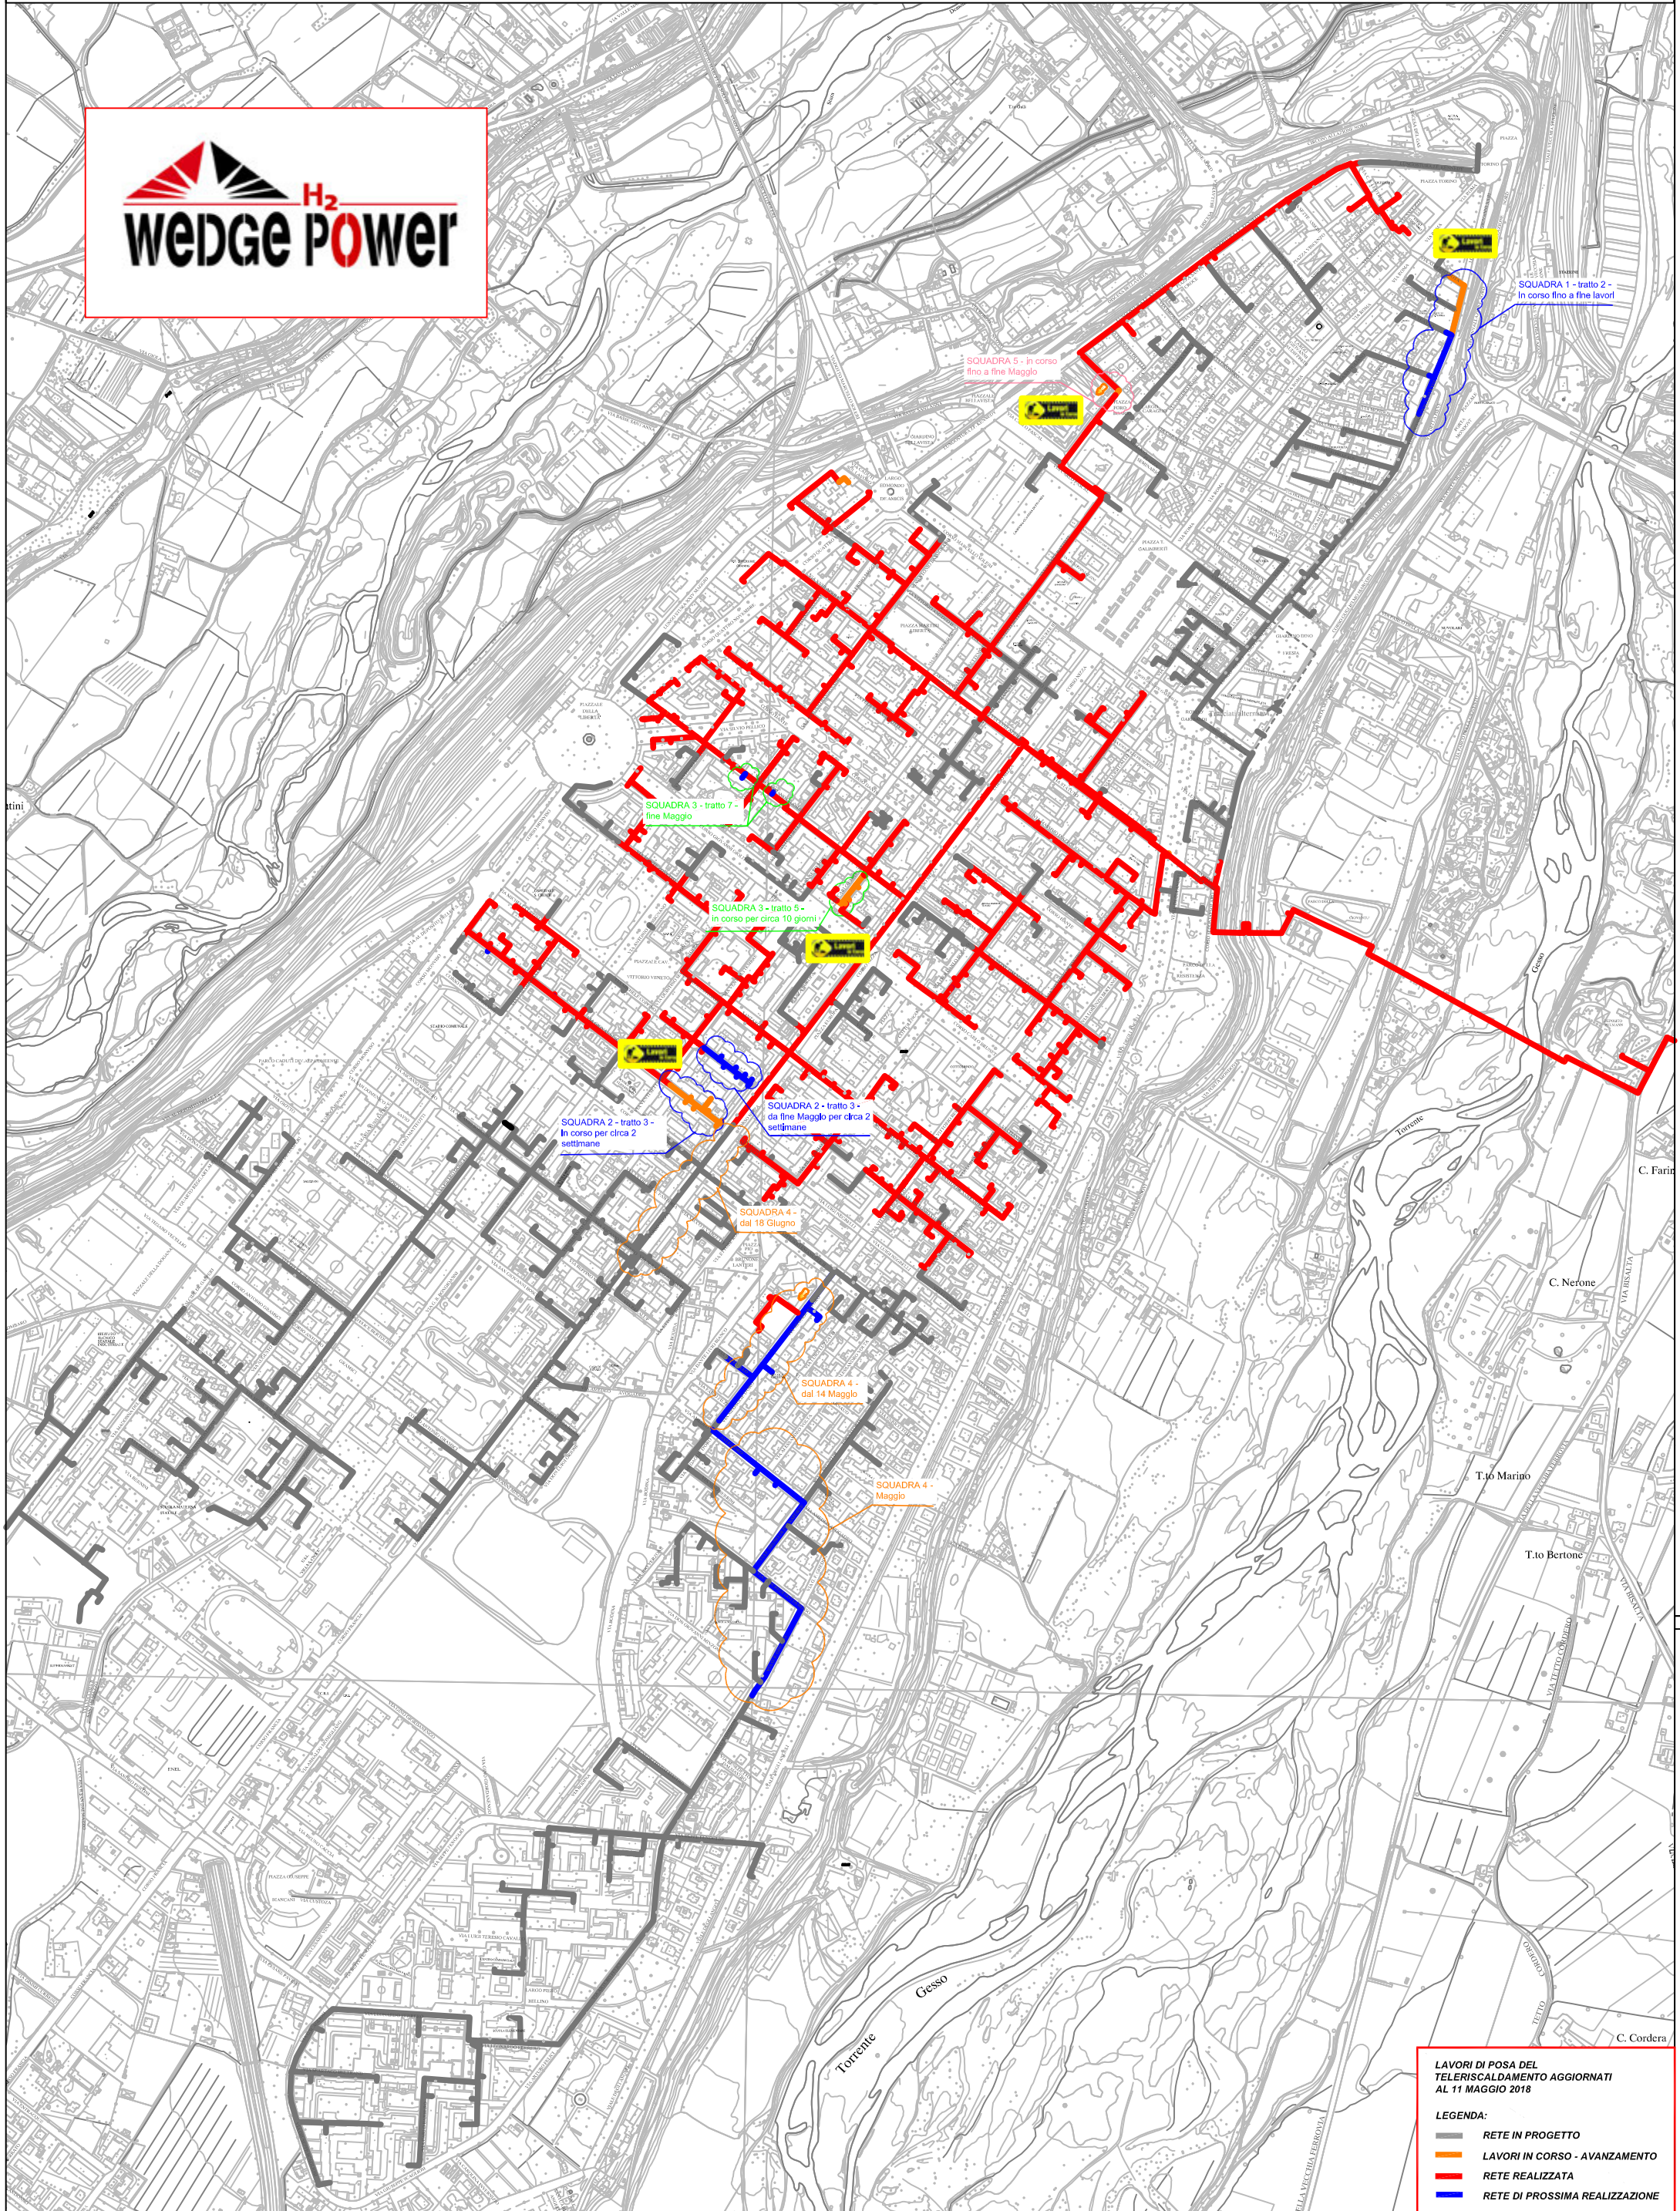

PLANIMETRIA RETE TLR - CITTA' DI CUNEO - ALTIPIANO

LAVORI DI POSA DEL TELERISCALDAMENTO AGGIORNATI AL 11 MAGGIO 2018

LEGGENDA:

- RETE IN PROGETTO
- LAVORI IN CORSO - AVANZAMENTO
- RETE REALIZZATA
- RETE DI PROSSIMA REALIZZAZIONE