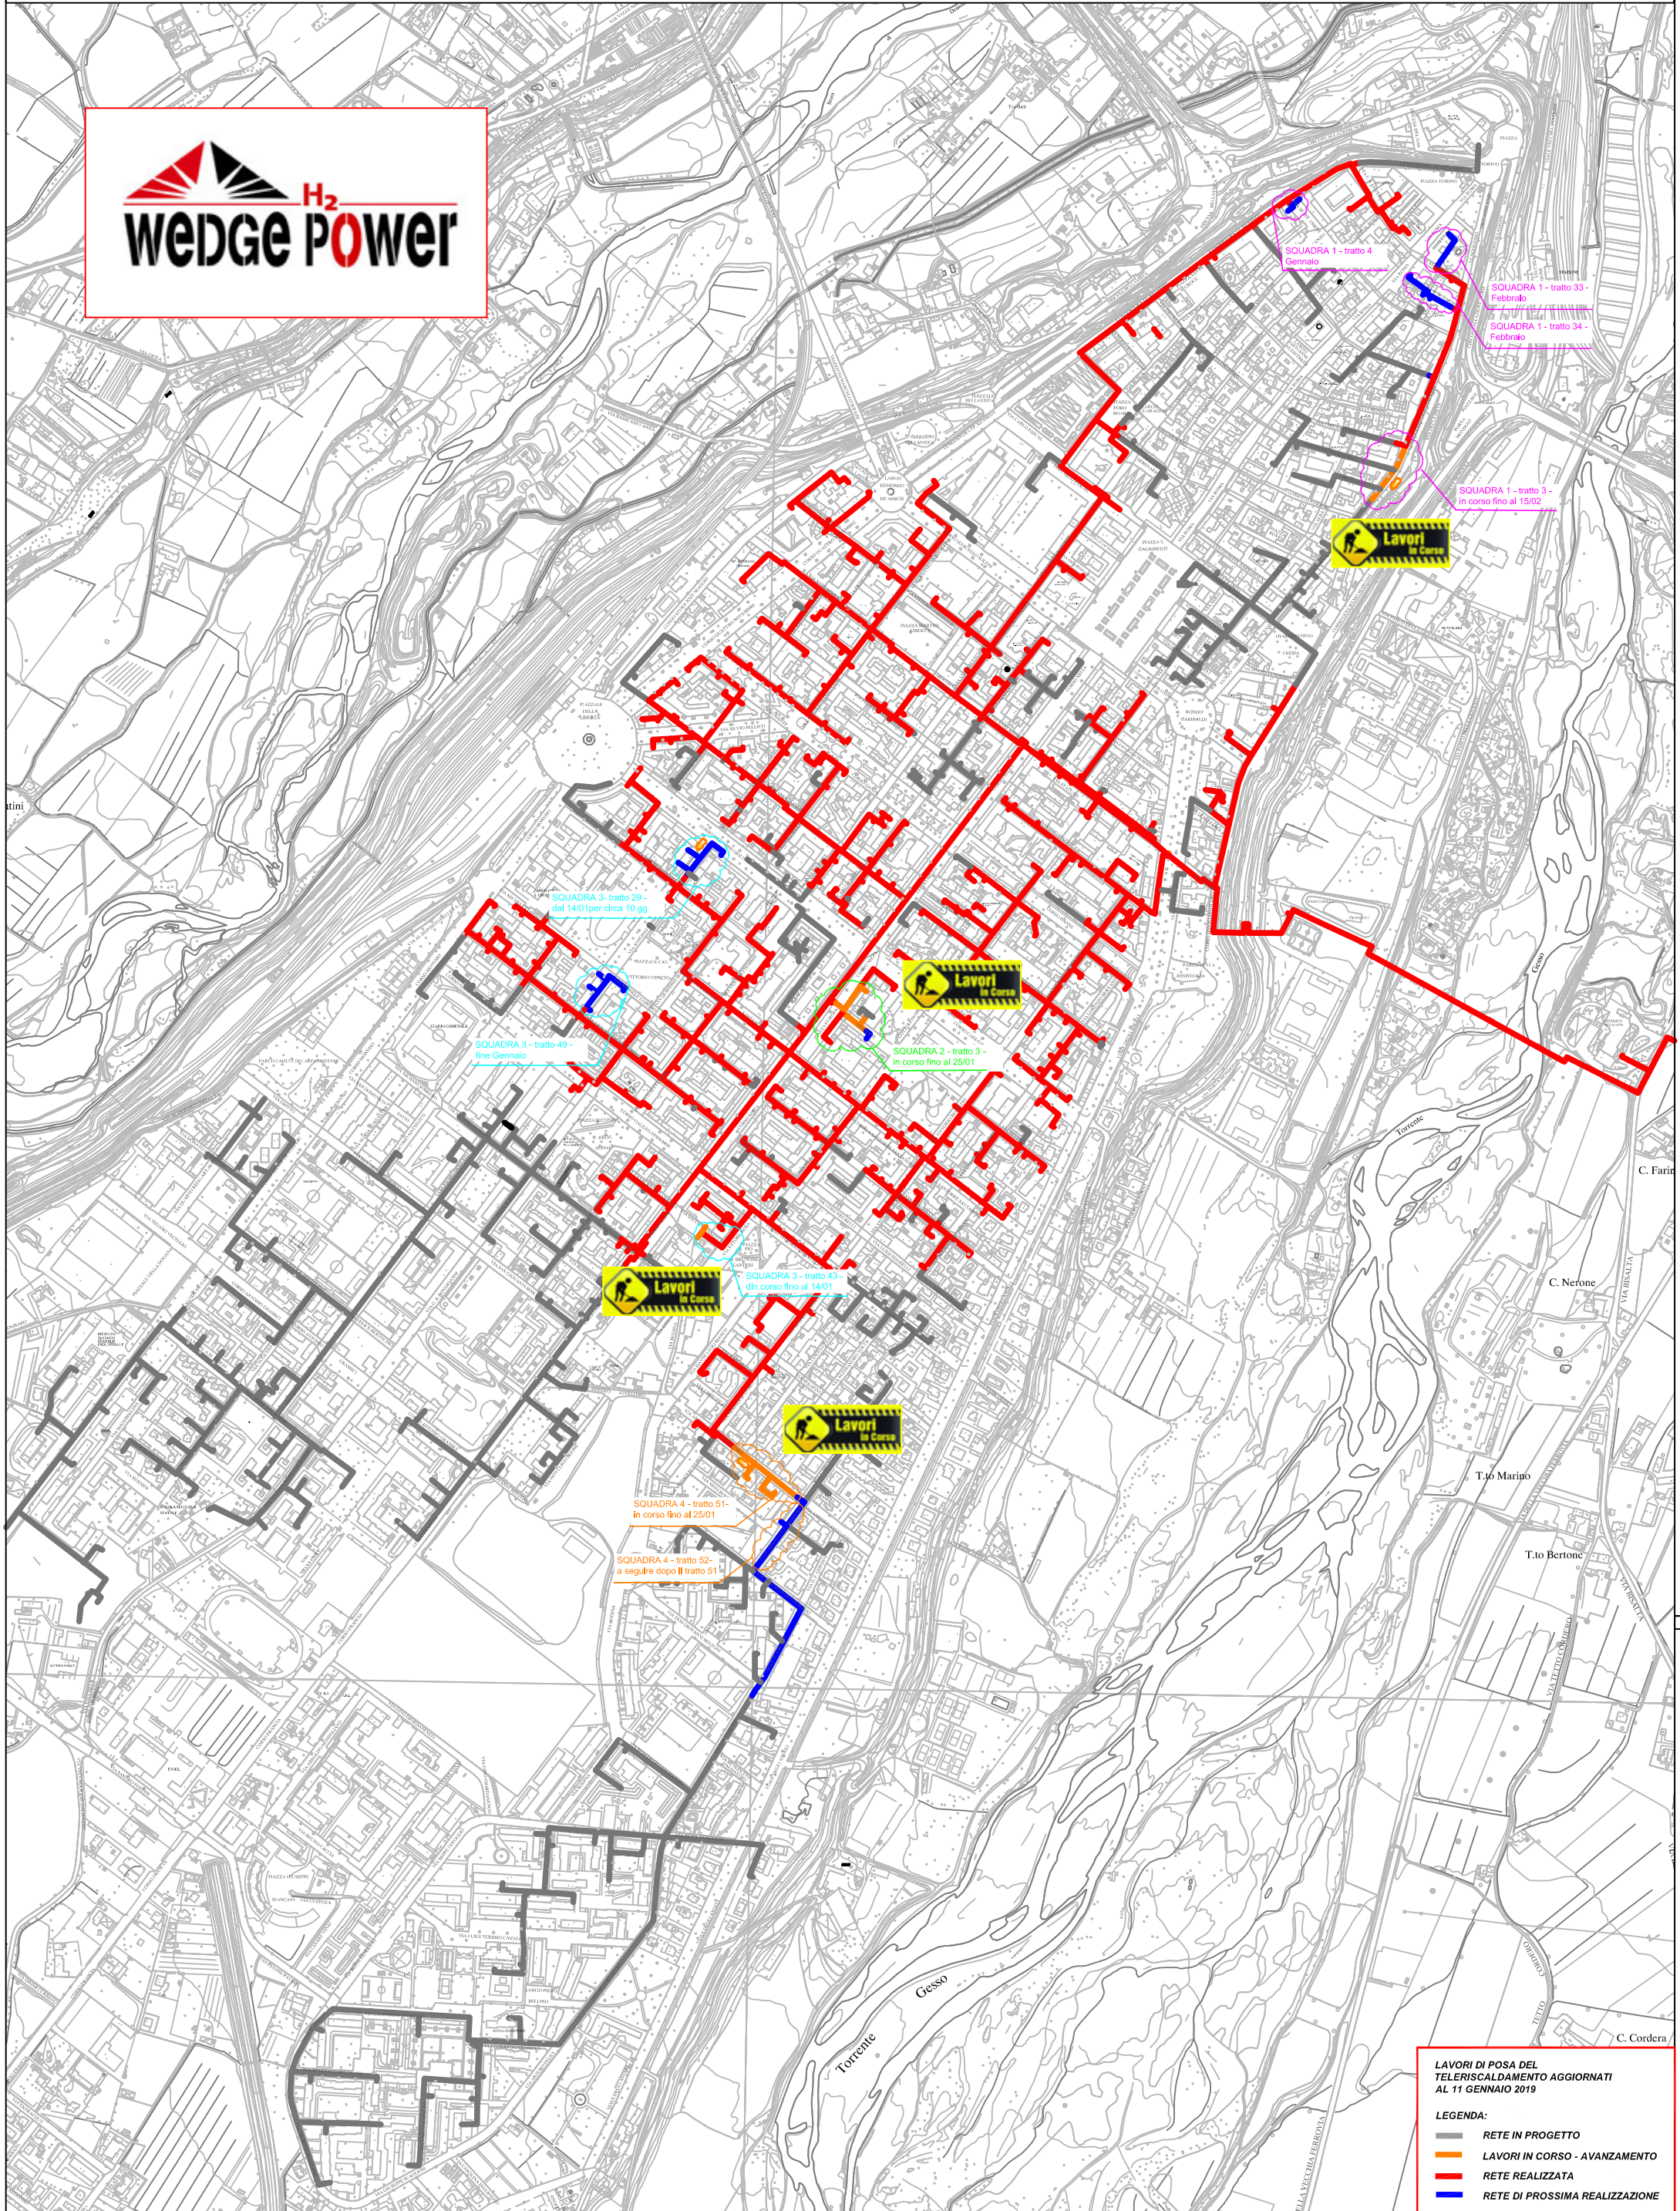

PLANIMETRIA RETE TLR - CITTA' DI CUNEO - ALTIPIANO

LAVORI DI POSA DEL TELERISCALDAMENTO AGGIORNATI AL 11 GENNAIO 2019

LEGGENDA:

- RETE IN PROGETTO
- LAVORI IN CORSO - AVANZAMENTO
- RETE REALIZZATA
- RETE DI PROSSIMA REALIZZAZIONE