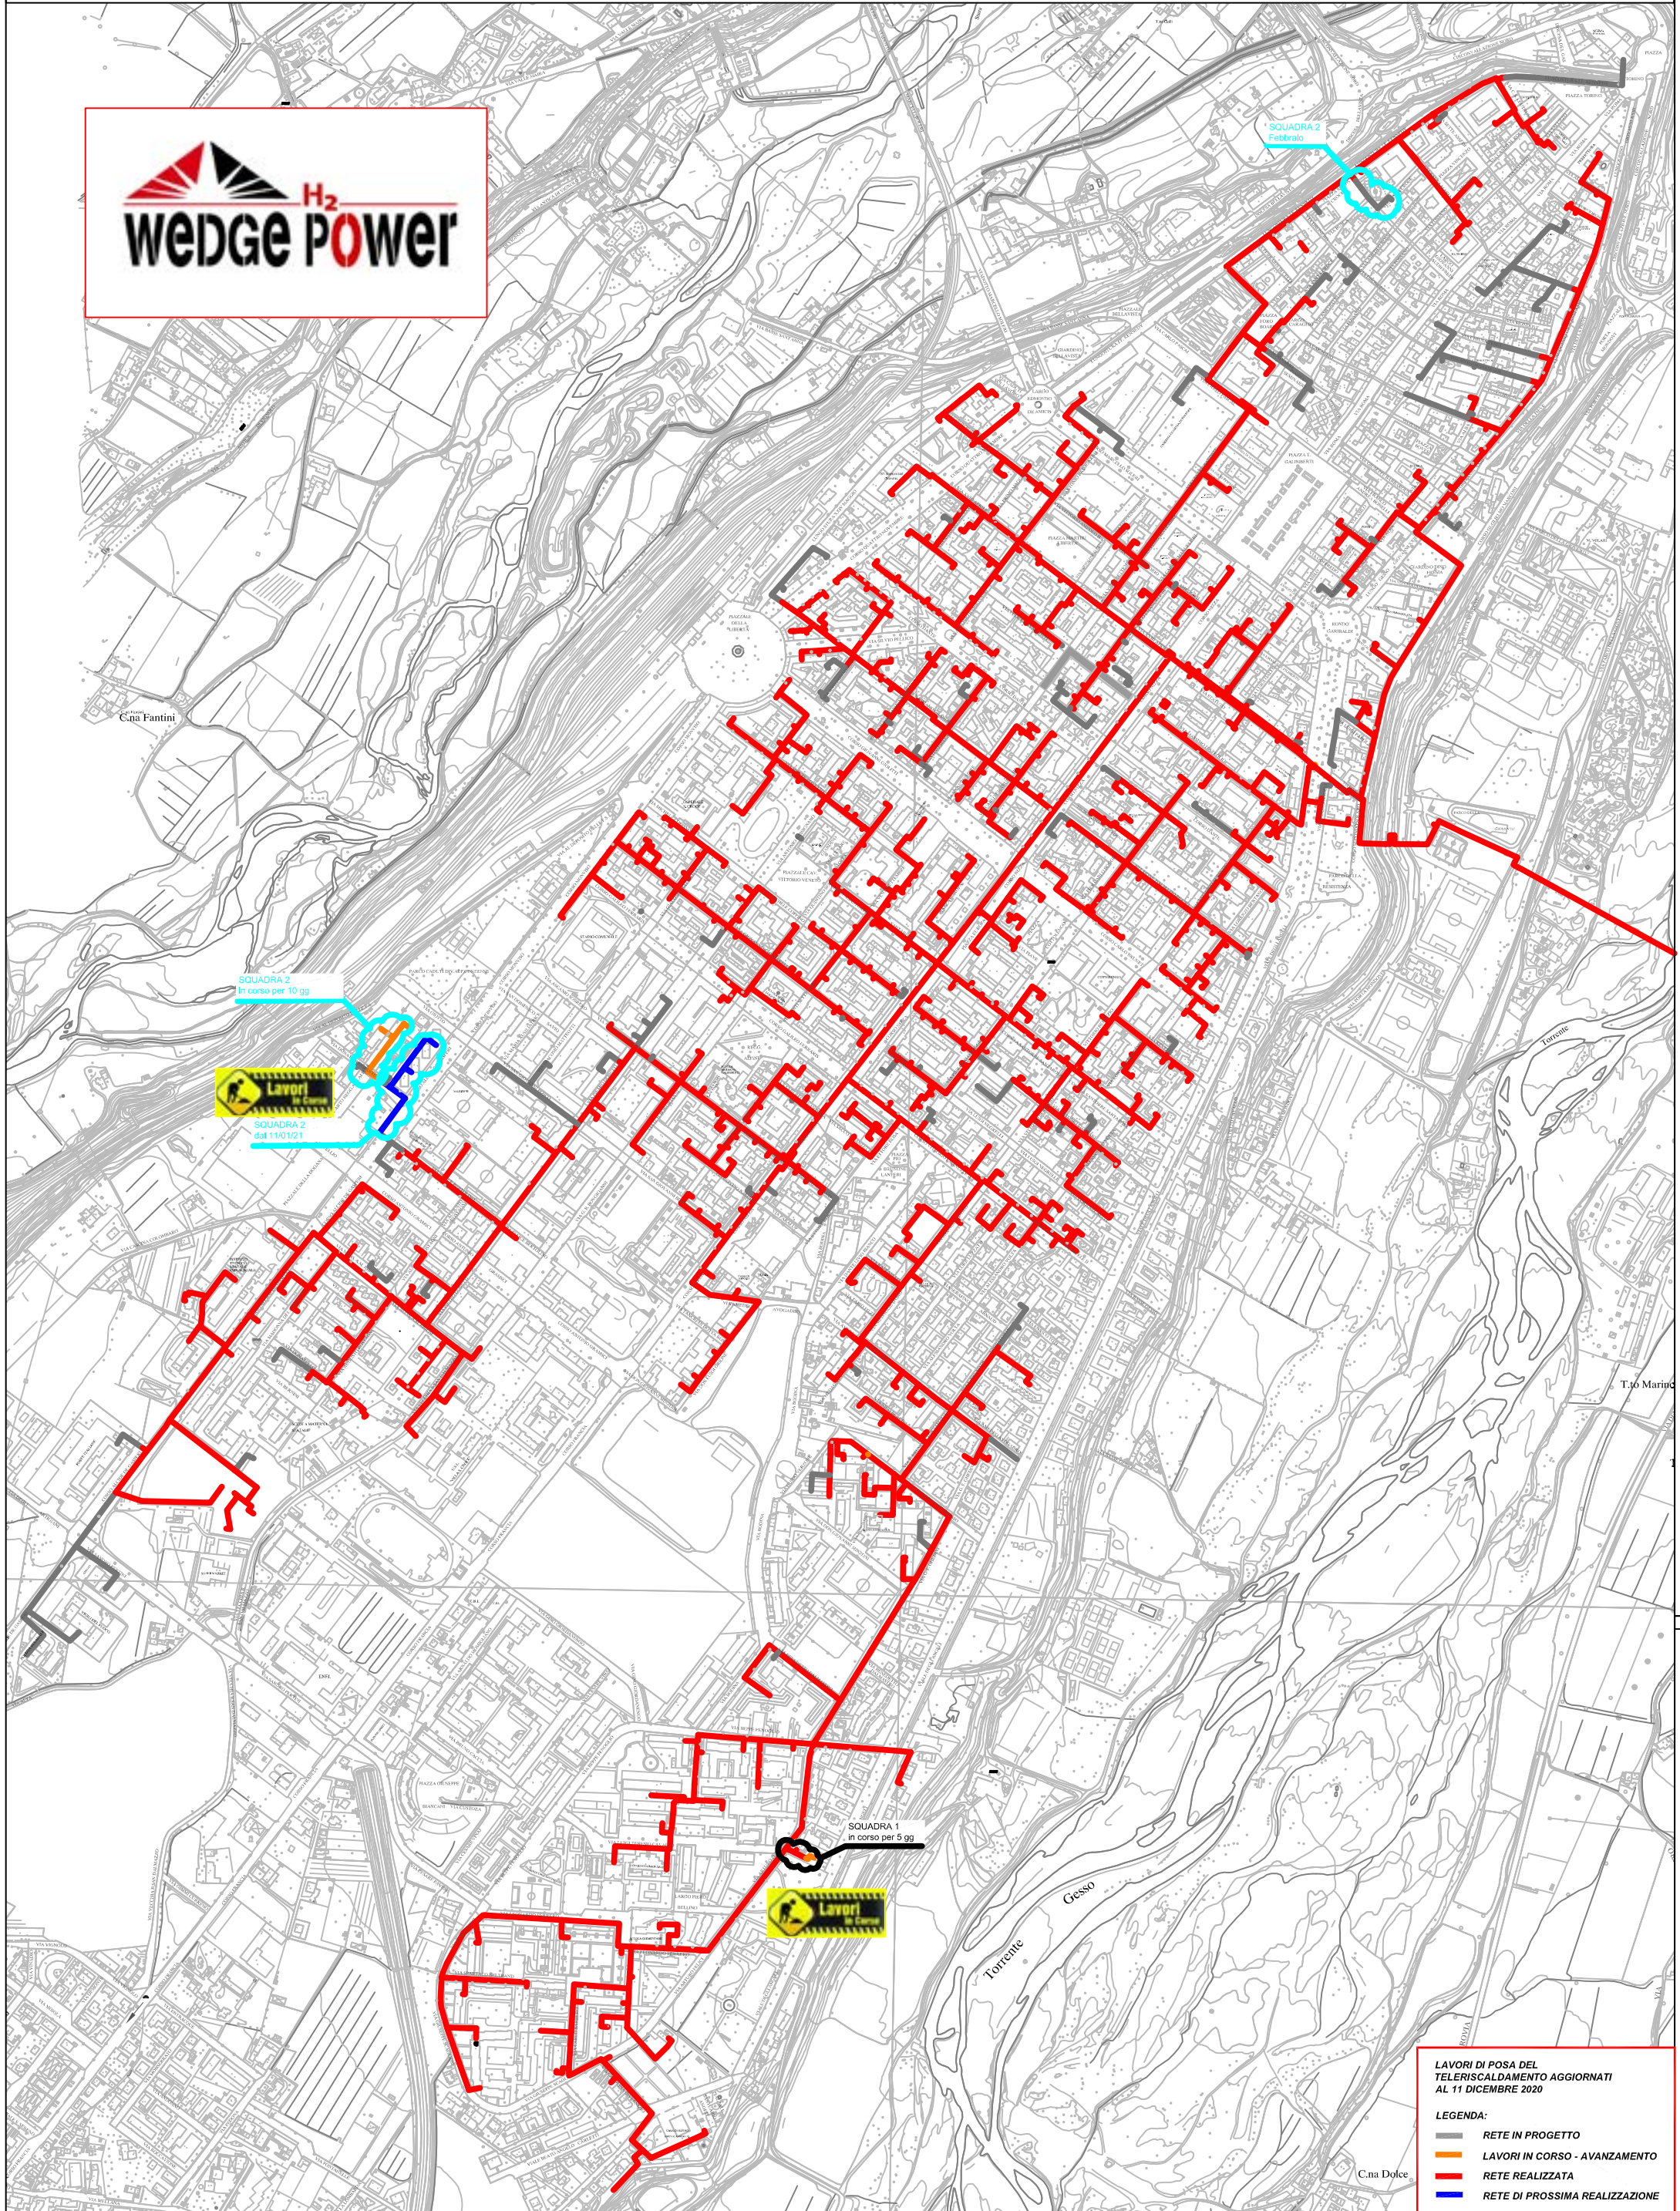

PLANIMETRIA RETE TLR - CITTA' DI CUNEO - ALTIPIANO

LAVORI DI POSA DEL
TELERISCALDAMENTO AGGIORNATI
AL 11 DICEMBRE 2020

LEGENDA:

- RETE IN PROGETTO
- LAVORI IN CORSO - AVANZAMENTO
- RETE REALIZZATA
- RETE DI PROSSIMA REALIZZAZIONE