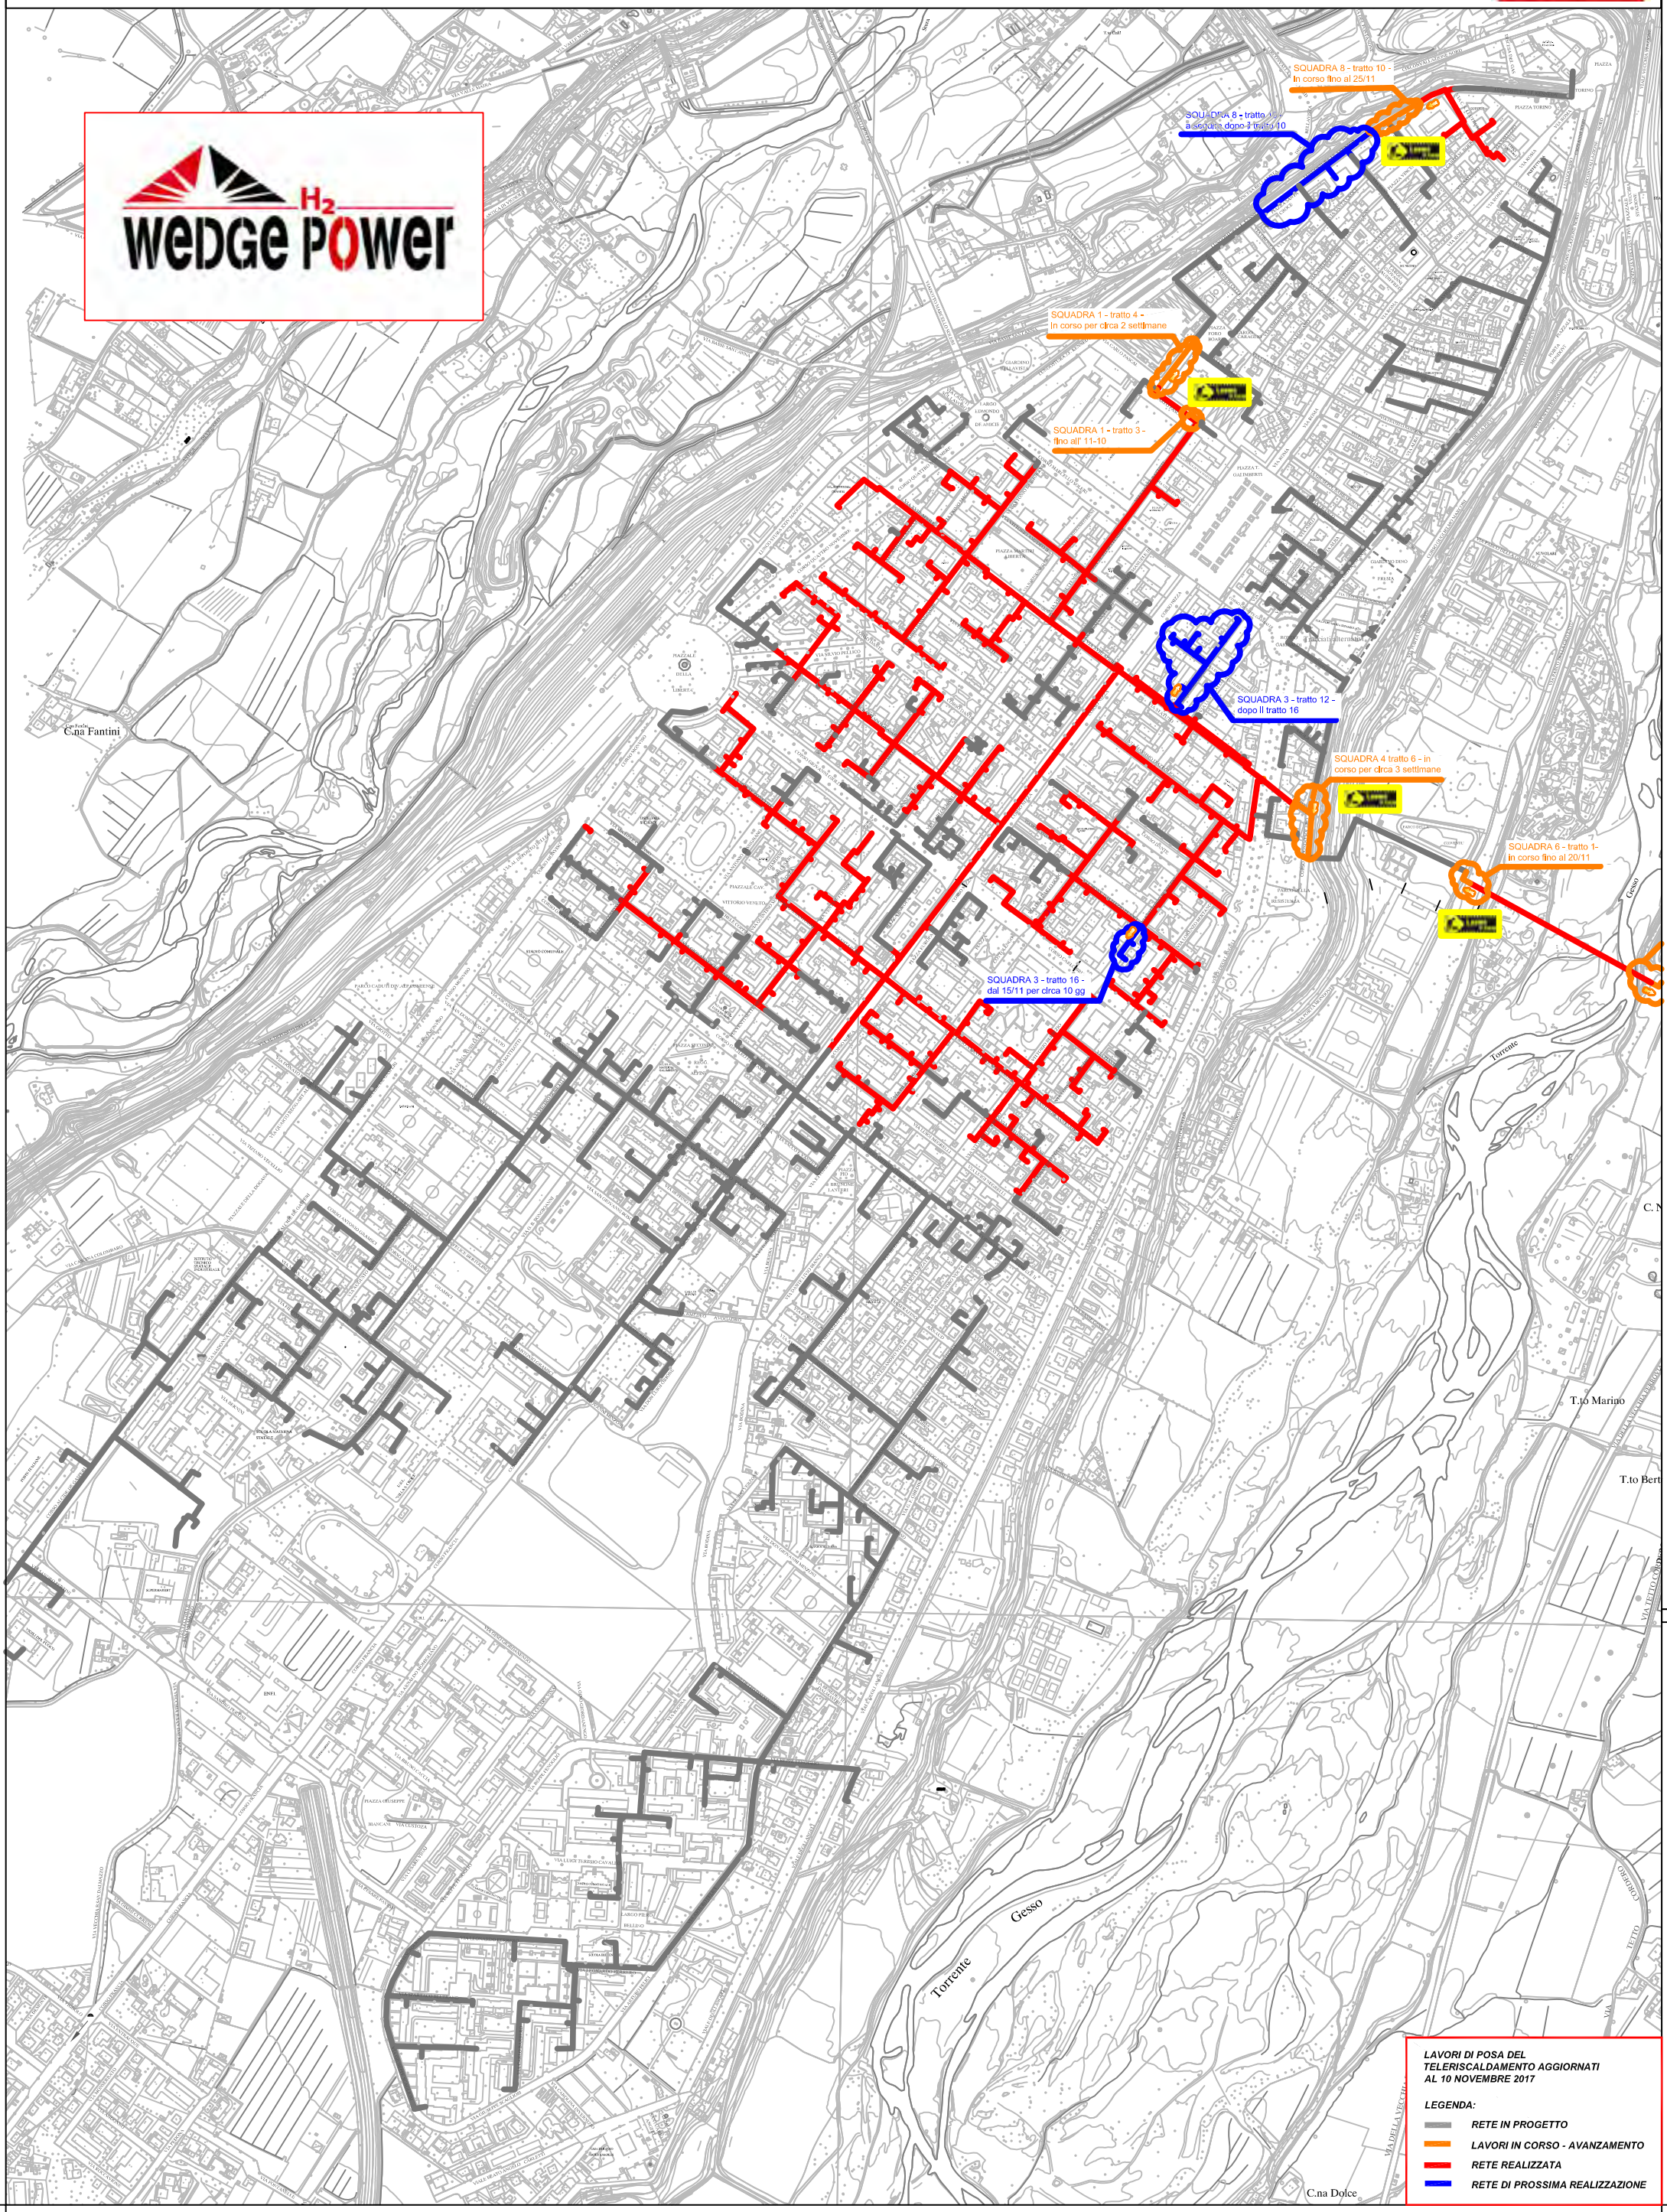

# PLANIMETRIA RETE TLR - CITTA' DI CUNEO - ALTIPIANO

SQUADRA 8 - tratto 10 - In corso fino al 25/11

SQUADRA 8 - tratto 9 - a seguire dopo il tratto 10

SQUADRA 1 - tratto 4 - In corso per circa 2 settimane

SQUADRA 1 - tratto 3 - fino all' 11-10

SQUADRA 3 - tratto 12 - dopo il tratto 16

SQUADRA 4 tratto 6 - in corso per circa 3 settimane

SQUADRA 6 - tratto 1 - in corso fino al 20/11

SQUADRA 3 - tratto 16 - dal 15/11 per circa 10 gg

**LAVORI DI POSA DEL TELERISCALDAMENTO AGGIORNATI AL 10 NOVEMBRE 2017**

**LEGENDA:**

- RETE IN PROGETTO
- LAVORI IN CORSO - AVANZAMENTO
- RETE REALIZZATA
- RETE DI PROSSIMA REALIZZAZIONE