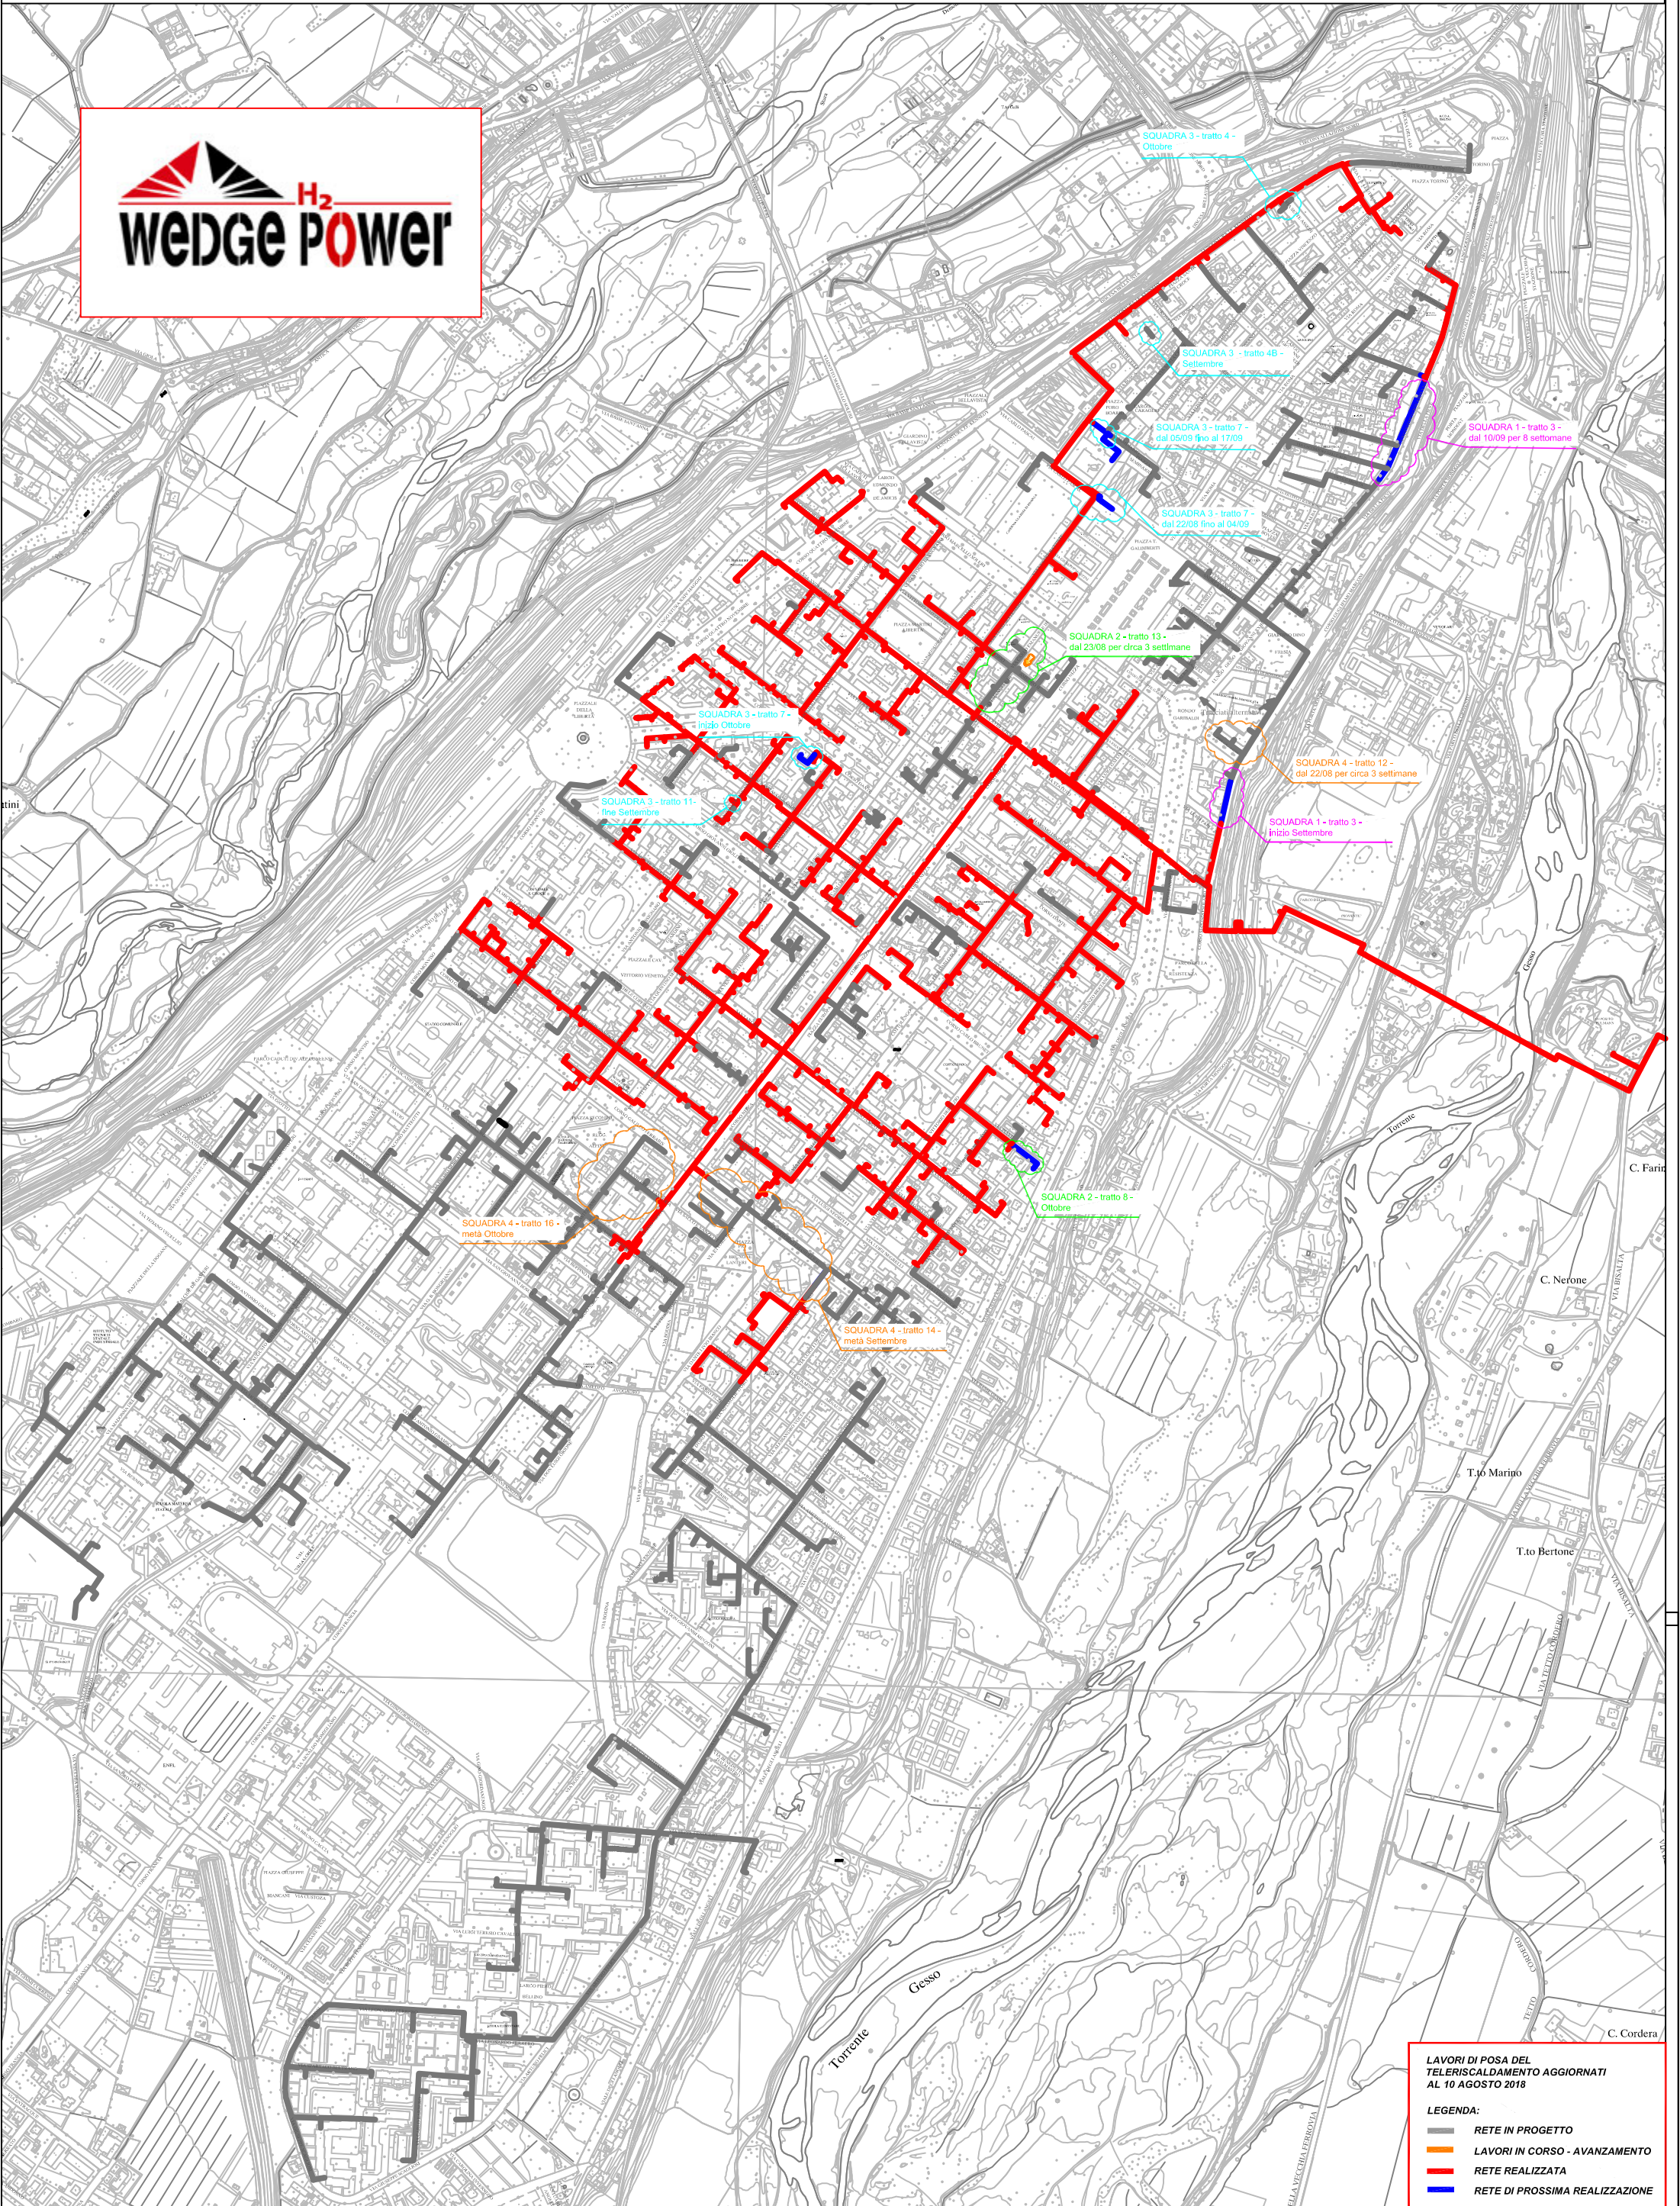

PLANIMETRIA RETE TLR - CITTA' DI CUNEO - ALTIPIANO

LAVORI DI POSA DEL
TELERISCALDAMENTO AGGIORNATI
AL 10 AGOSTO 2018

LEGENDA:

- RETE IN PROGETTO
- LAVORI IN CORSO - AVANZAMENTO
- RETE REALIZZATA
- RETE DI PROSSIMA REALIZZAZIONE