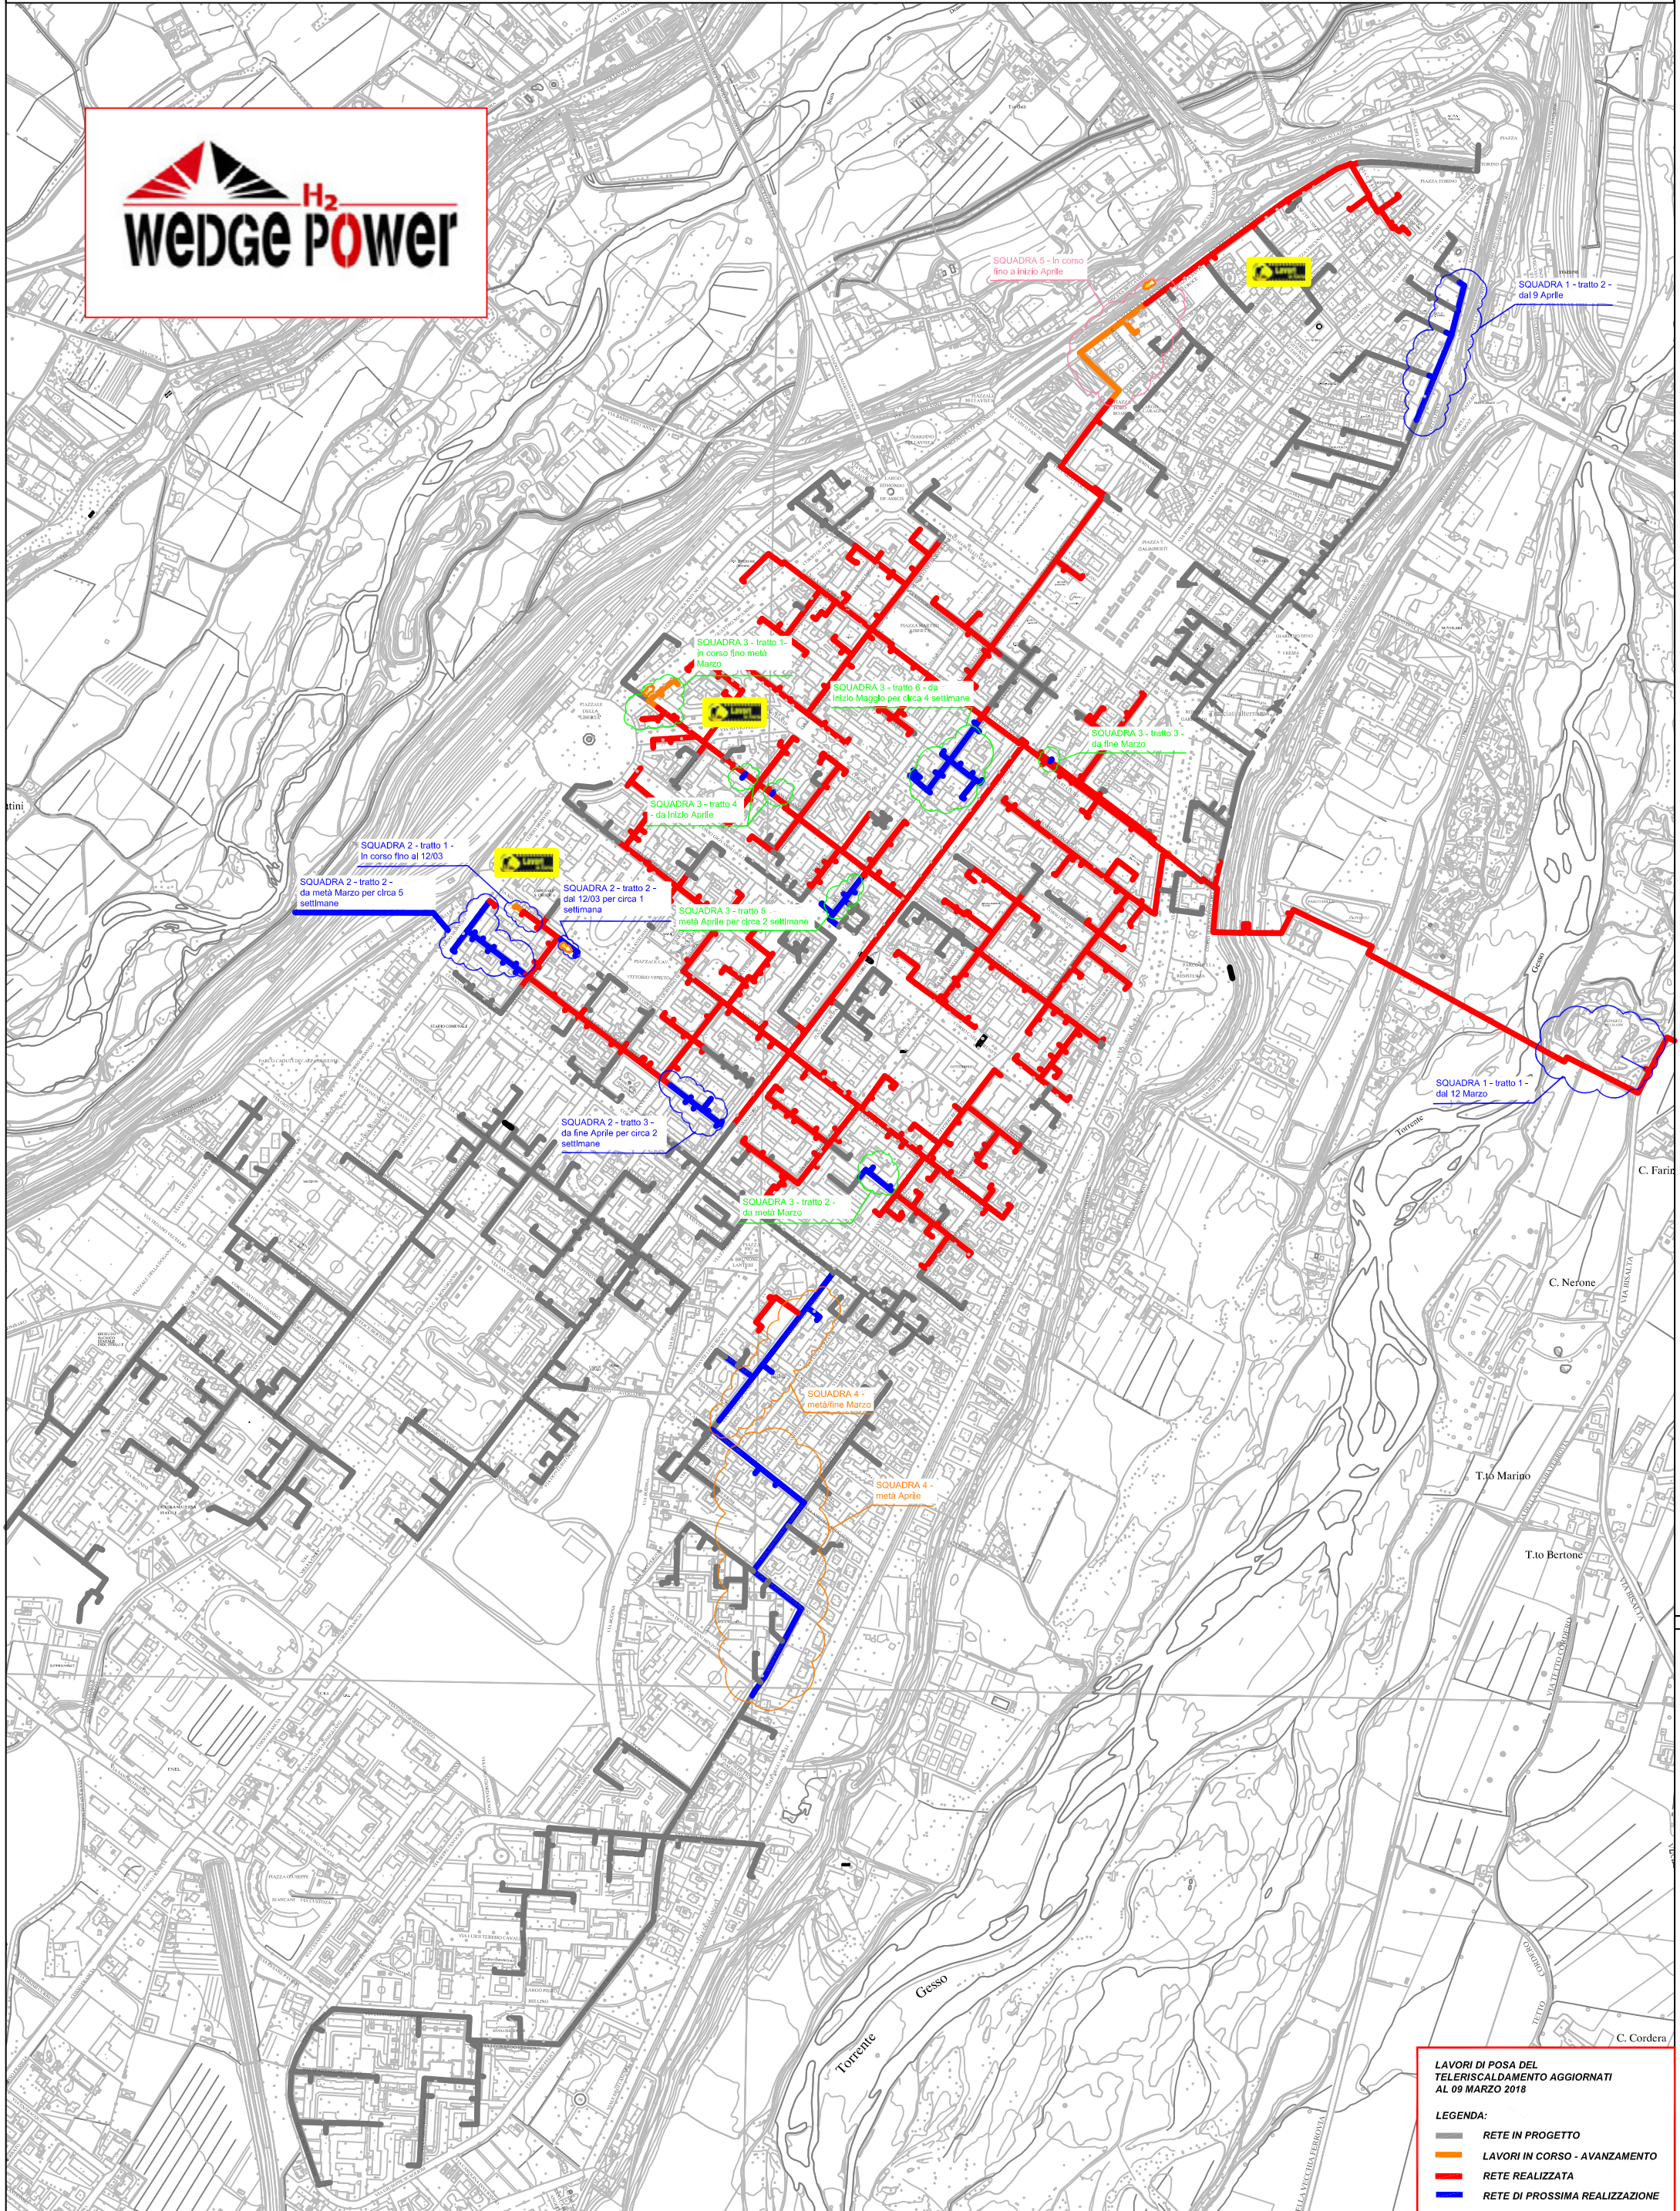

PLANIMETRIA RETE TLR - CITTA' DI CUNEO - ALTIPIANO

LAVORI DI POSA DEL TELERISCALDAMENTO AGGIORNATI AL 09 MARZO 2018

LEGENDA:

- RETE IN PROGETTO
- LAVORI IN CORSO - AVANZAMENTO
- RETE REALIZZATA
- RETE DI PROSSIMA REALIZZAZIONE