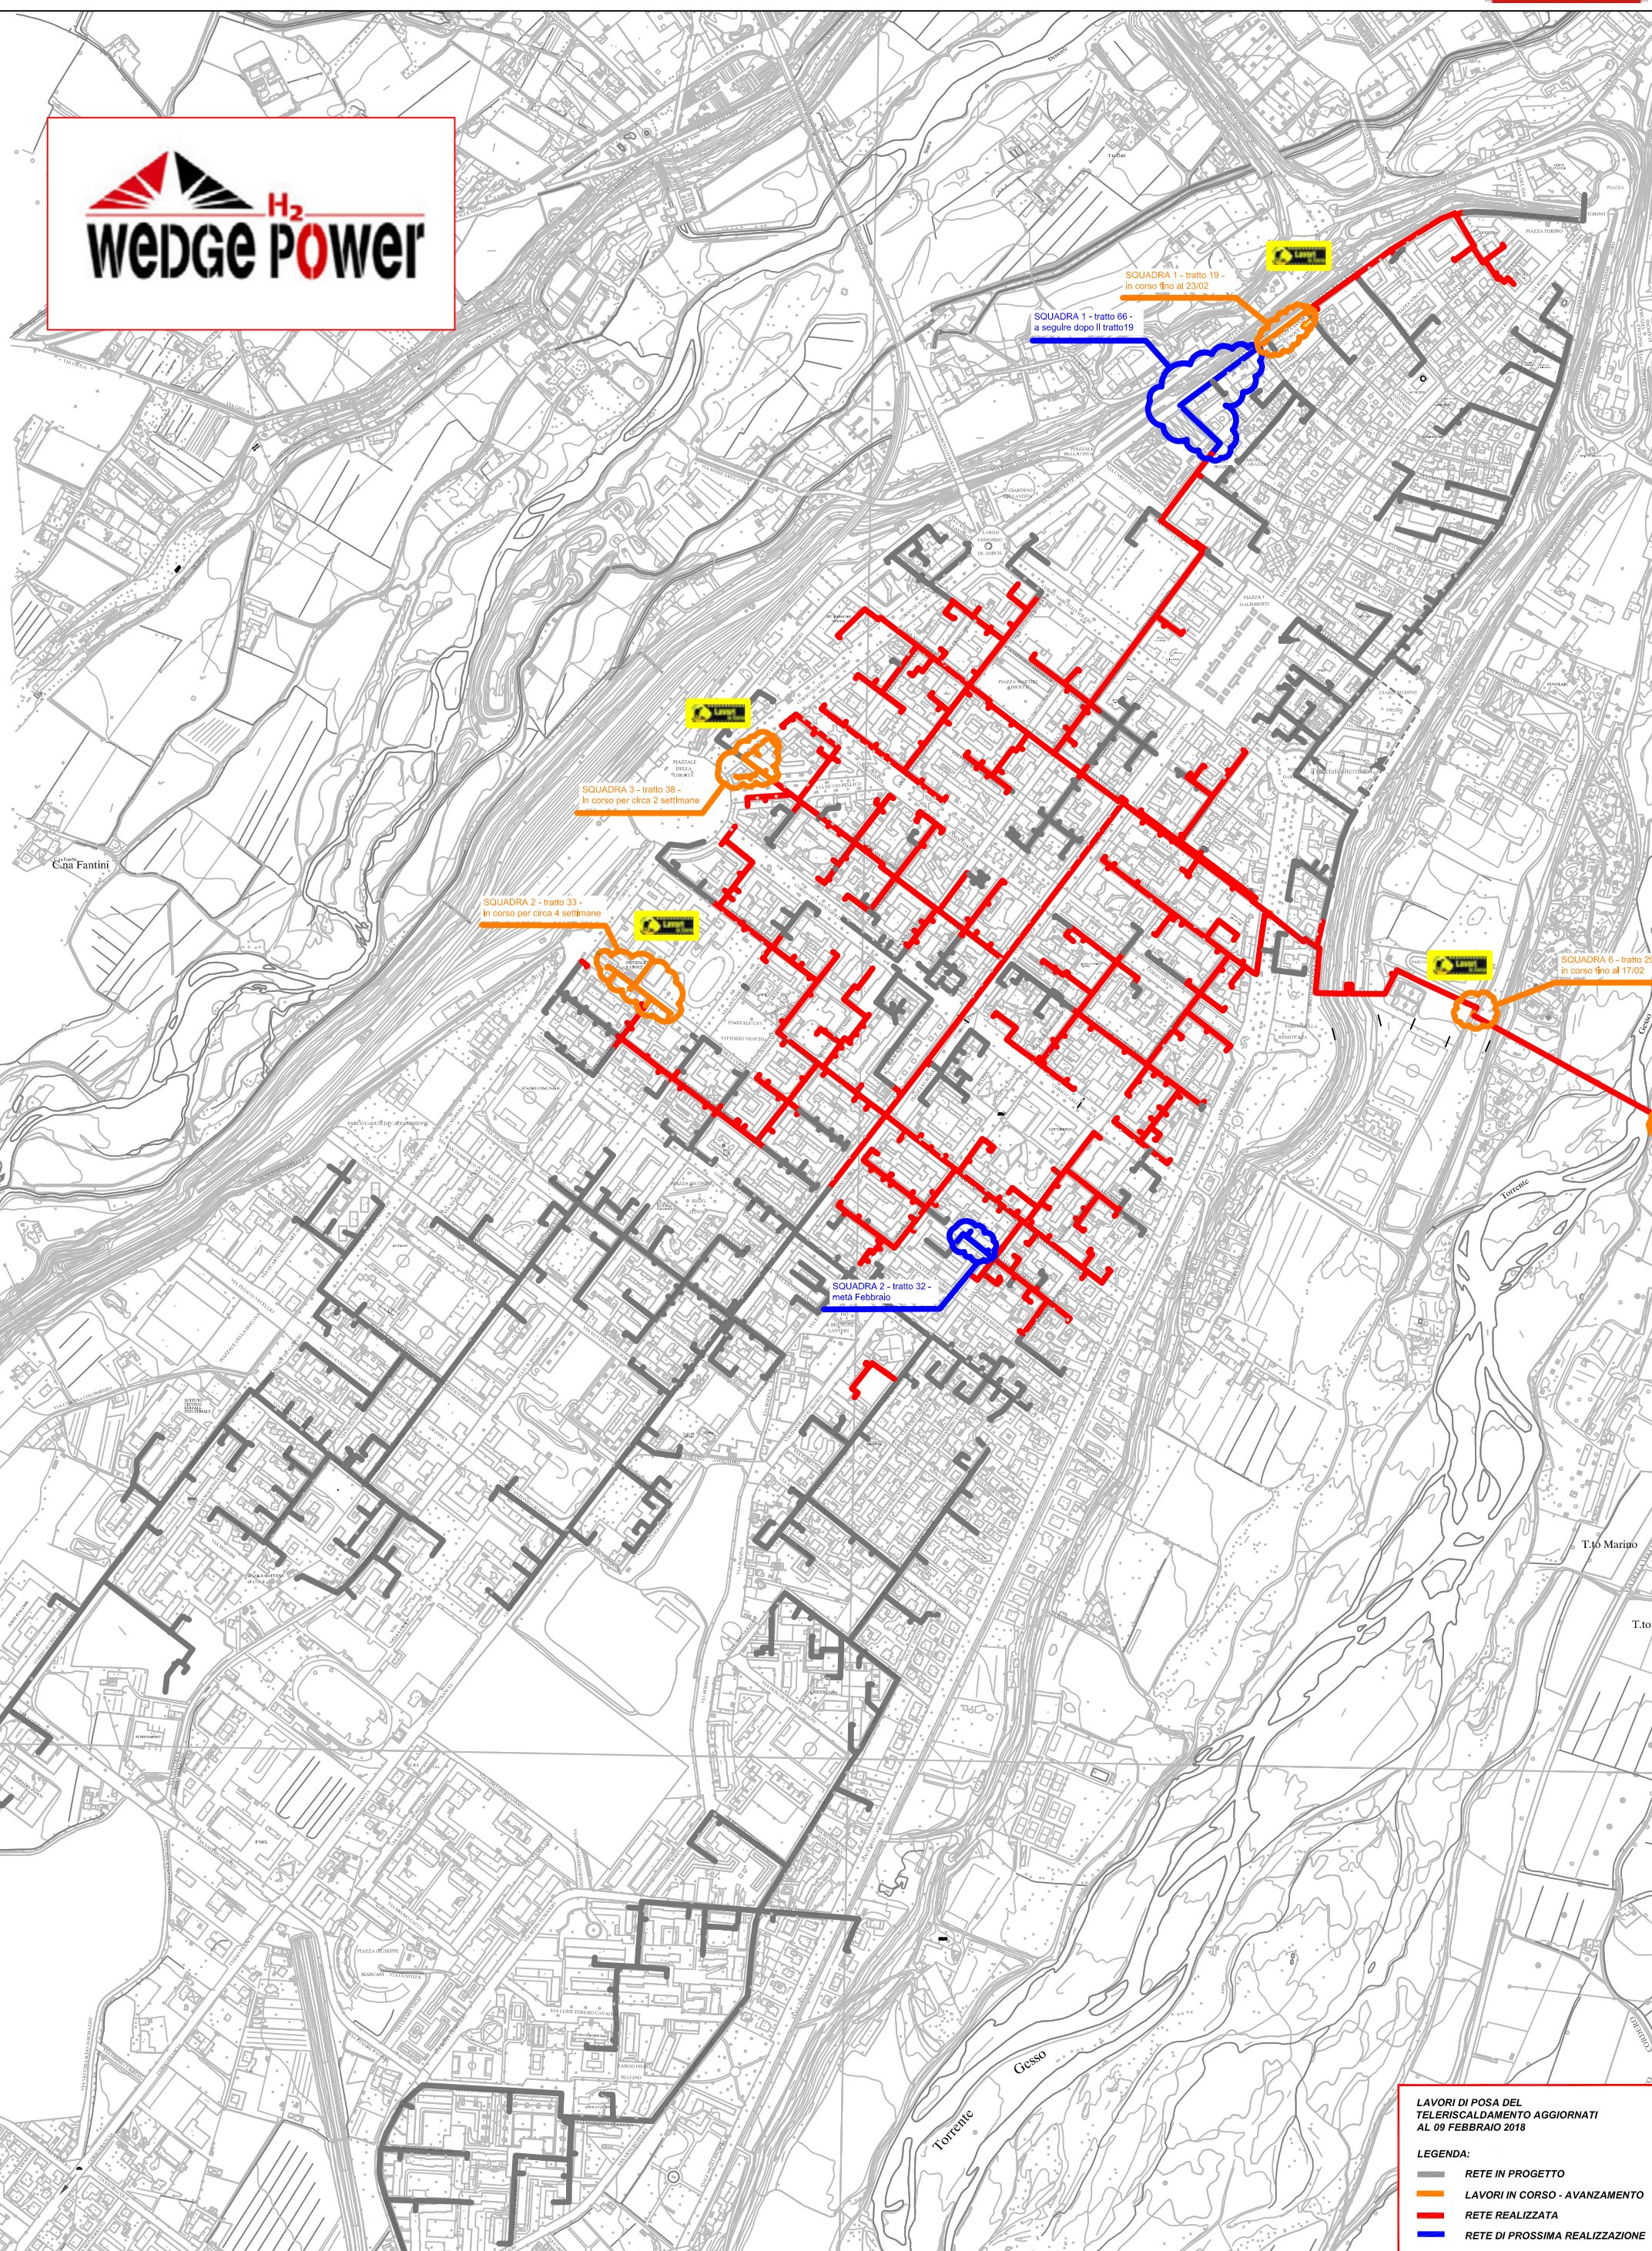

PLANIMETRIA RETE TLR - CITTA' DI CUNEO - ALTIPIANO

SQUADRA 1 - tratto 19 -
in corso fino al 23/02

SQUADRA 1 - tratto 06 -
a seguire dopo il tratto 19

SQUADRA 3 - tratto 38 -
In corso per circa 2 settimane

SQUADRA 2 - tratto 33 -
In corso per circa 4 settimane

SQUADRA 2 - tratto 32 -
meta' Febbraio

SQUADRA 6 - tratto 23 -
in corso fino al 17/02

LAVORI DI POSA DEL
TELERISCALDAMENTO AGGIORNATI
AL 09 FEBBRAIO 2018

LEGENDA:

- RETE IN PROGETTO
- LAVORI IN CORSO - AVANZAMENTO
- RETE REALIZZATA
- RETE DI PROSSIMA REALIZZAZIONE