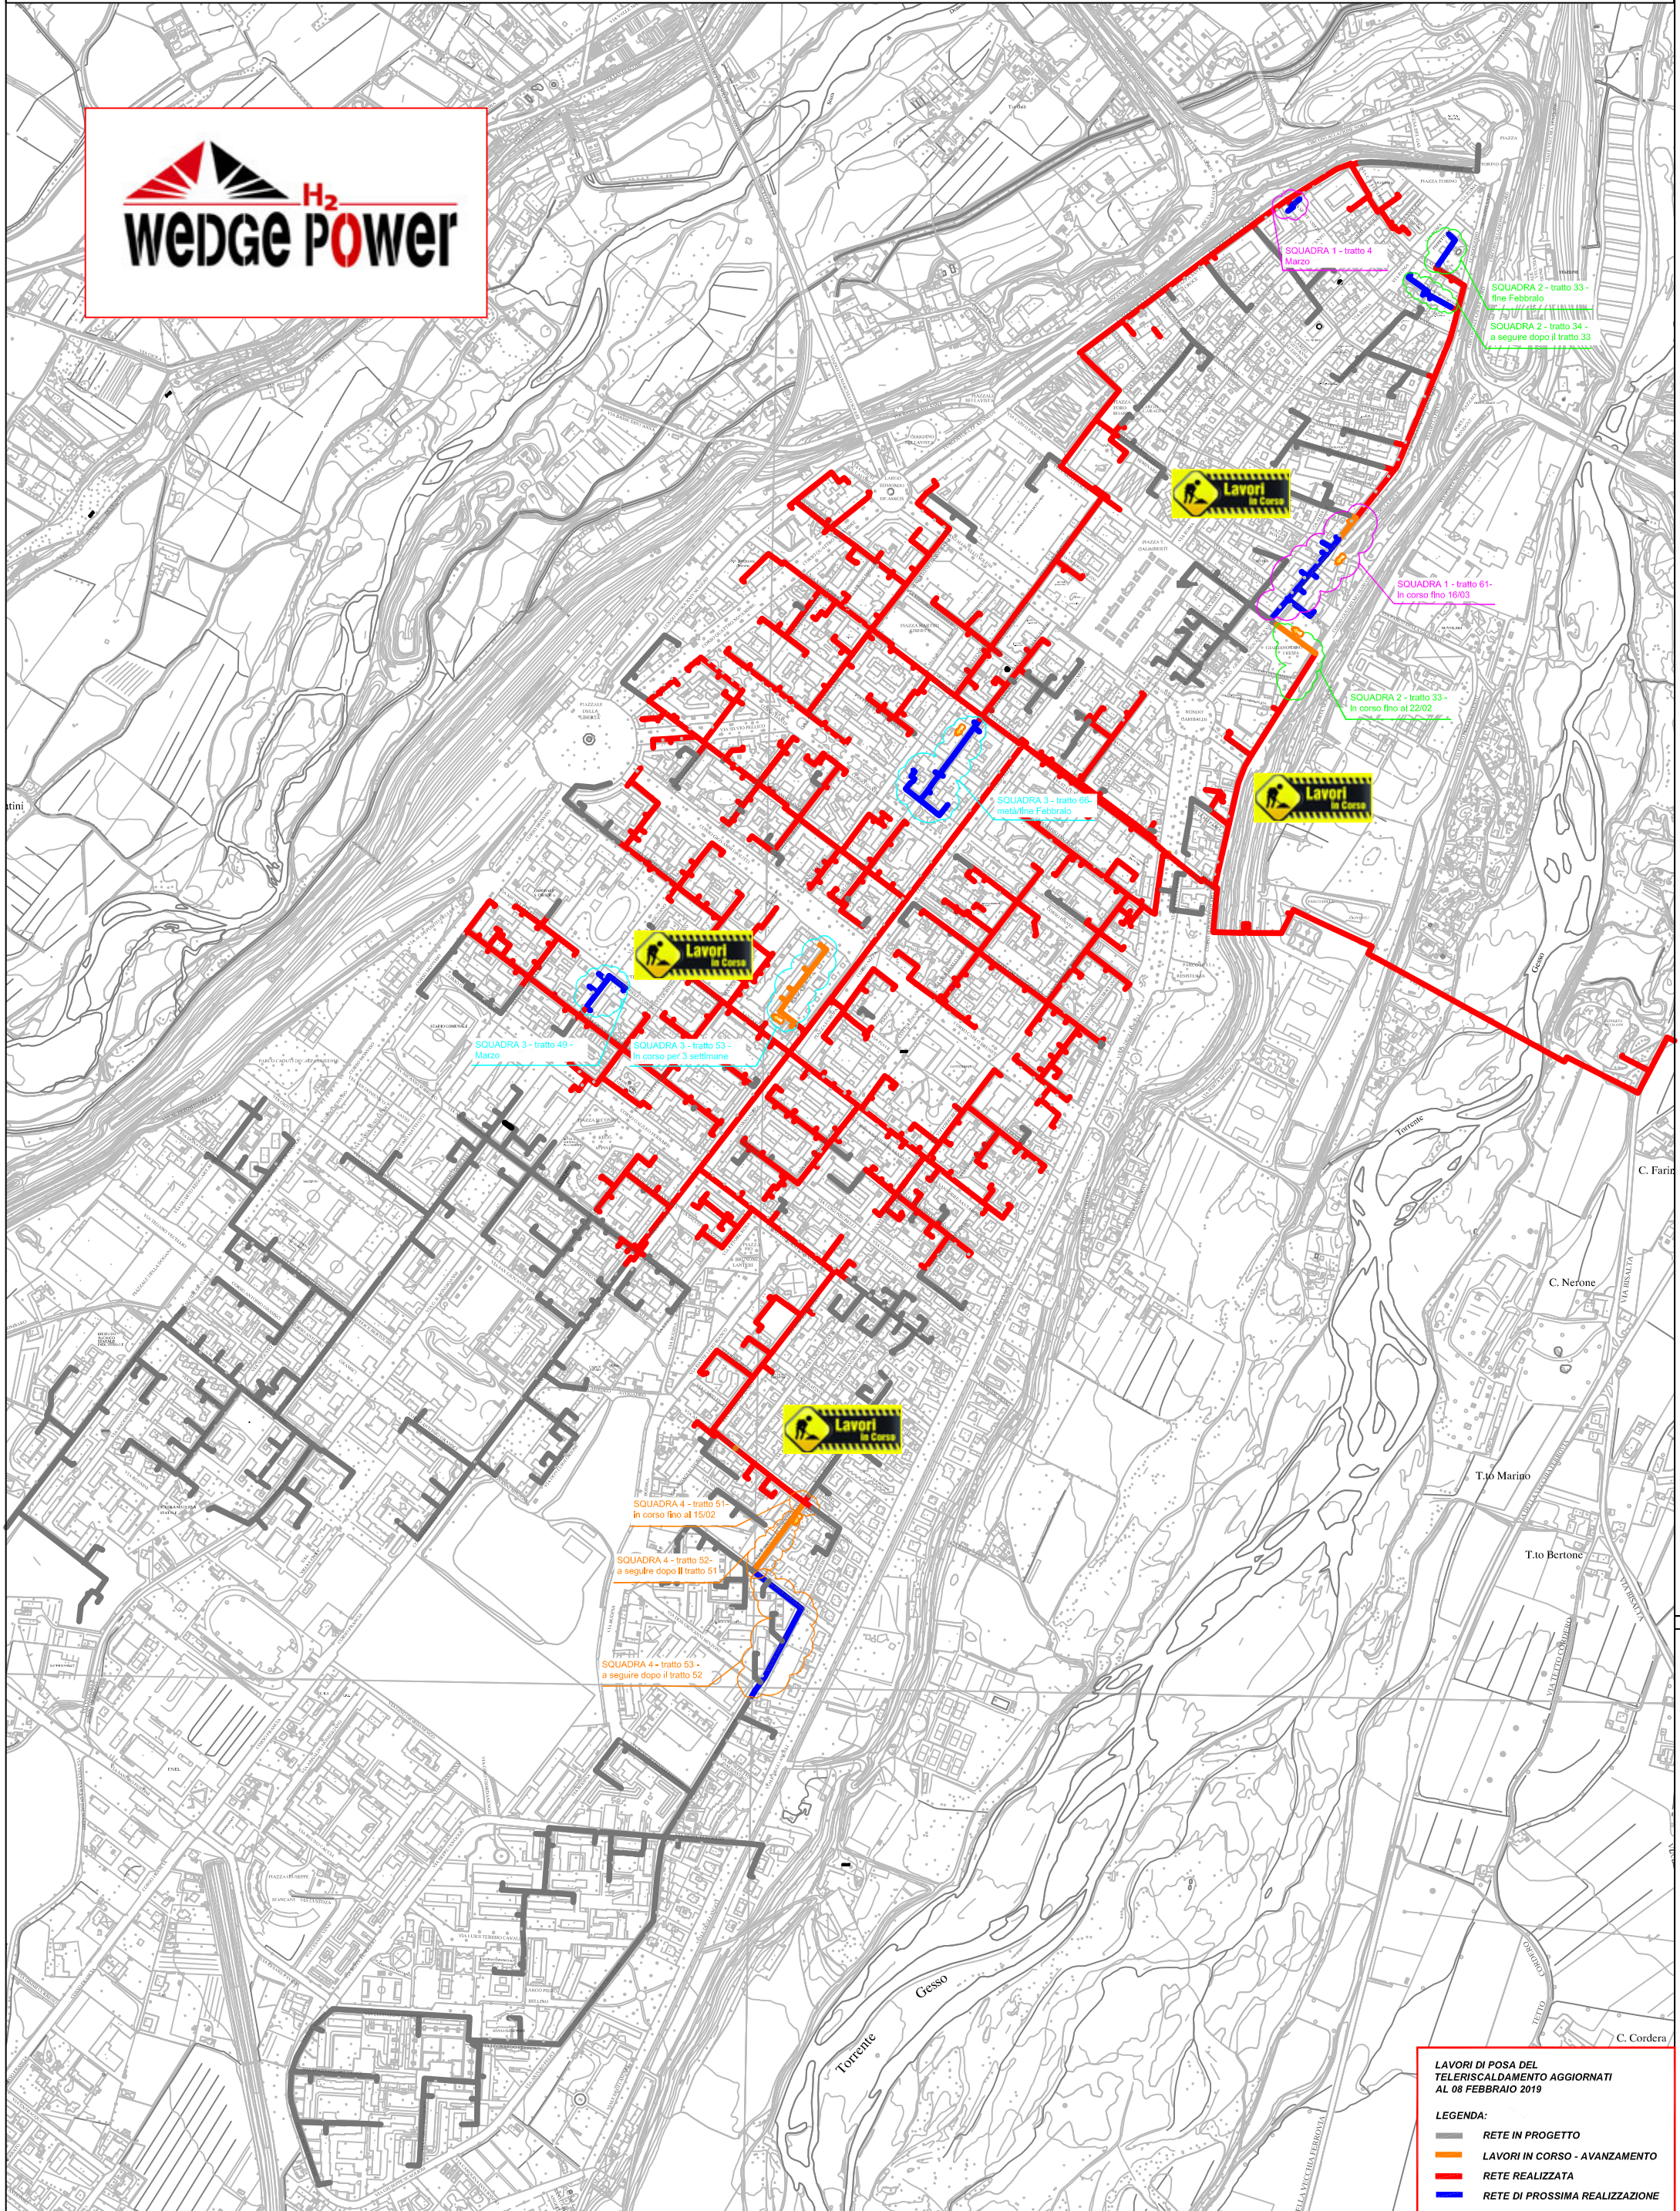

PLANIMETRIA RETE TLR - CITTA' DI CUNEO - ALTIPIANO

LAVORI DI POSA DEL TELERISCALDAMENTO AGGIORNATI AL 08 FEBBRAIO 2019

LEGENDA:

- RETE IN PROGETTO
- LAVORI IN CORSO - AVANZAMENTO
- RETE REALIZZATA
- RETE DI PROSSIMA REALIZZAZIONE

SQUADRA 3 - tratto 49 - Marzo

SQUADRA 3 - tratto 53 - In corso per 3 settimane

SQUADRA 3 - tratto 56 - metà/ fine Febbraio

SQUADRA 2 - tratto 33 - In corso fino al 22/02

SQUADRA 1 - tratto 61 - In corso fino 16/03

SQUADRA 2 - tratto 33 - fine Febbraio

SQUADRA 4 - tratto 51 - in corso fino al 15/02

SQUADRA 4 - tratto 52 - a seguire dopo il tratto 51

SQUADRA 4 - tratto 53 - a seguire dopo il tratto 52