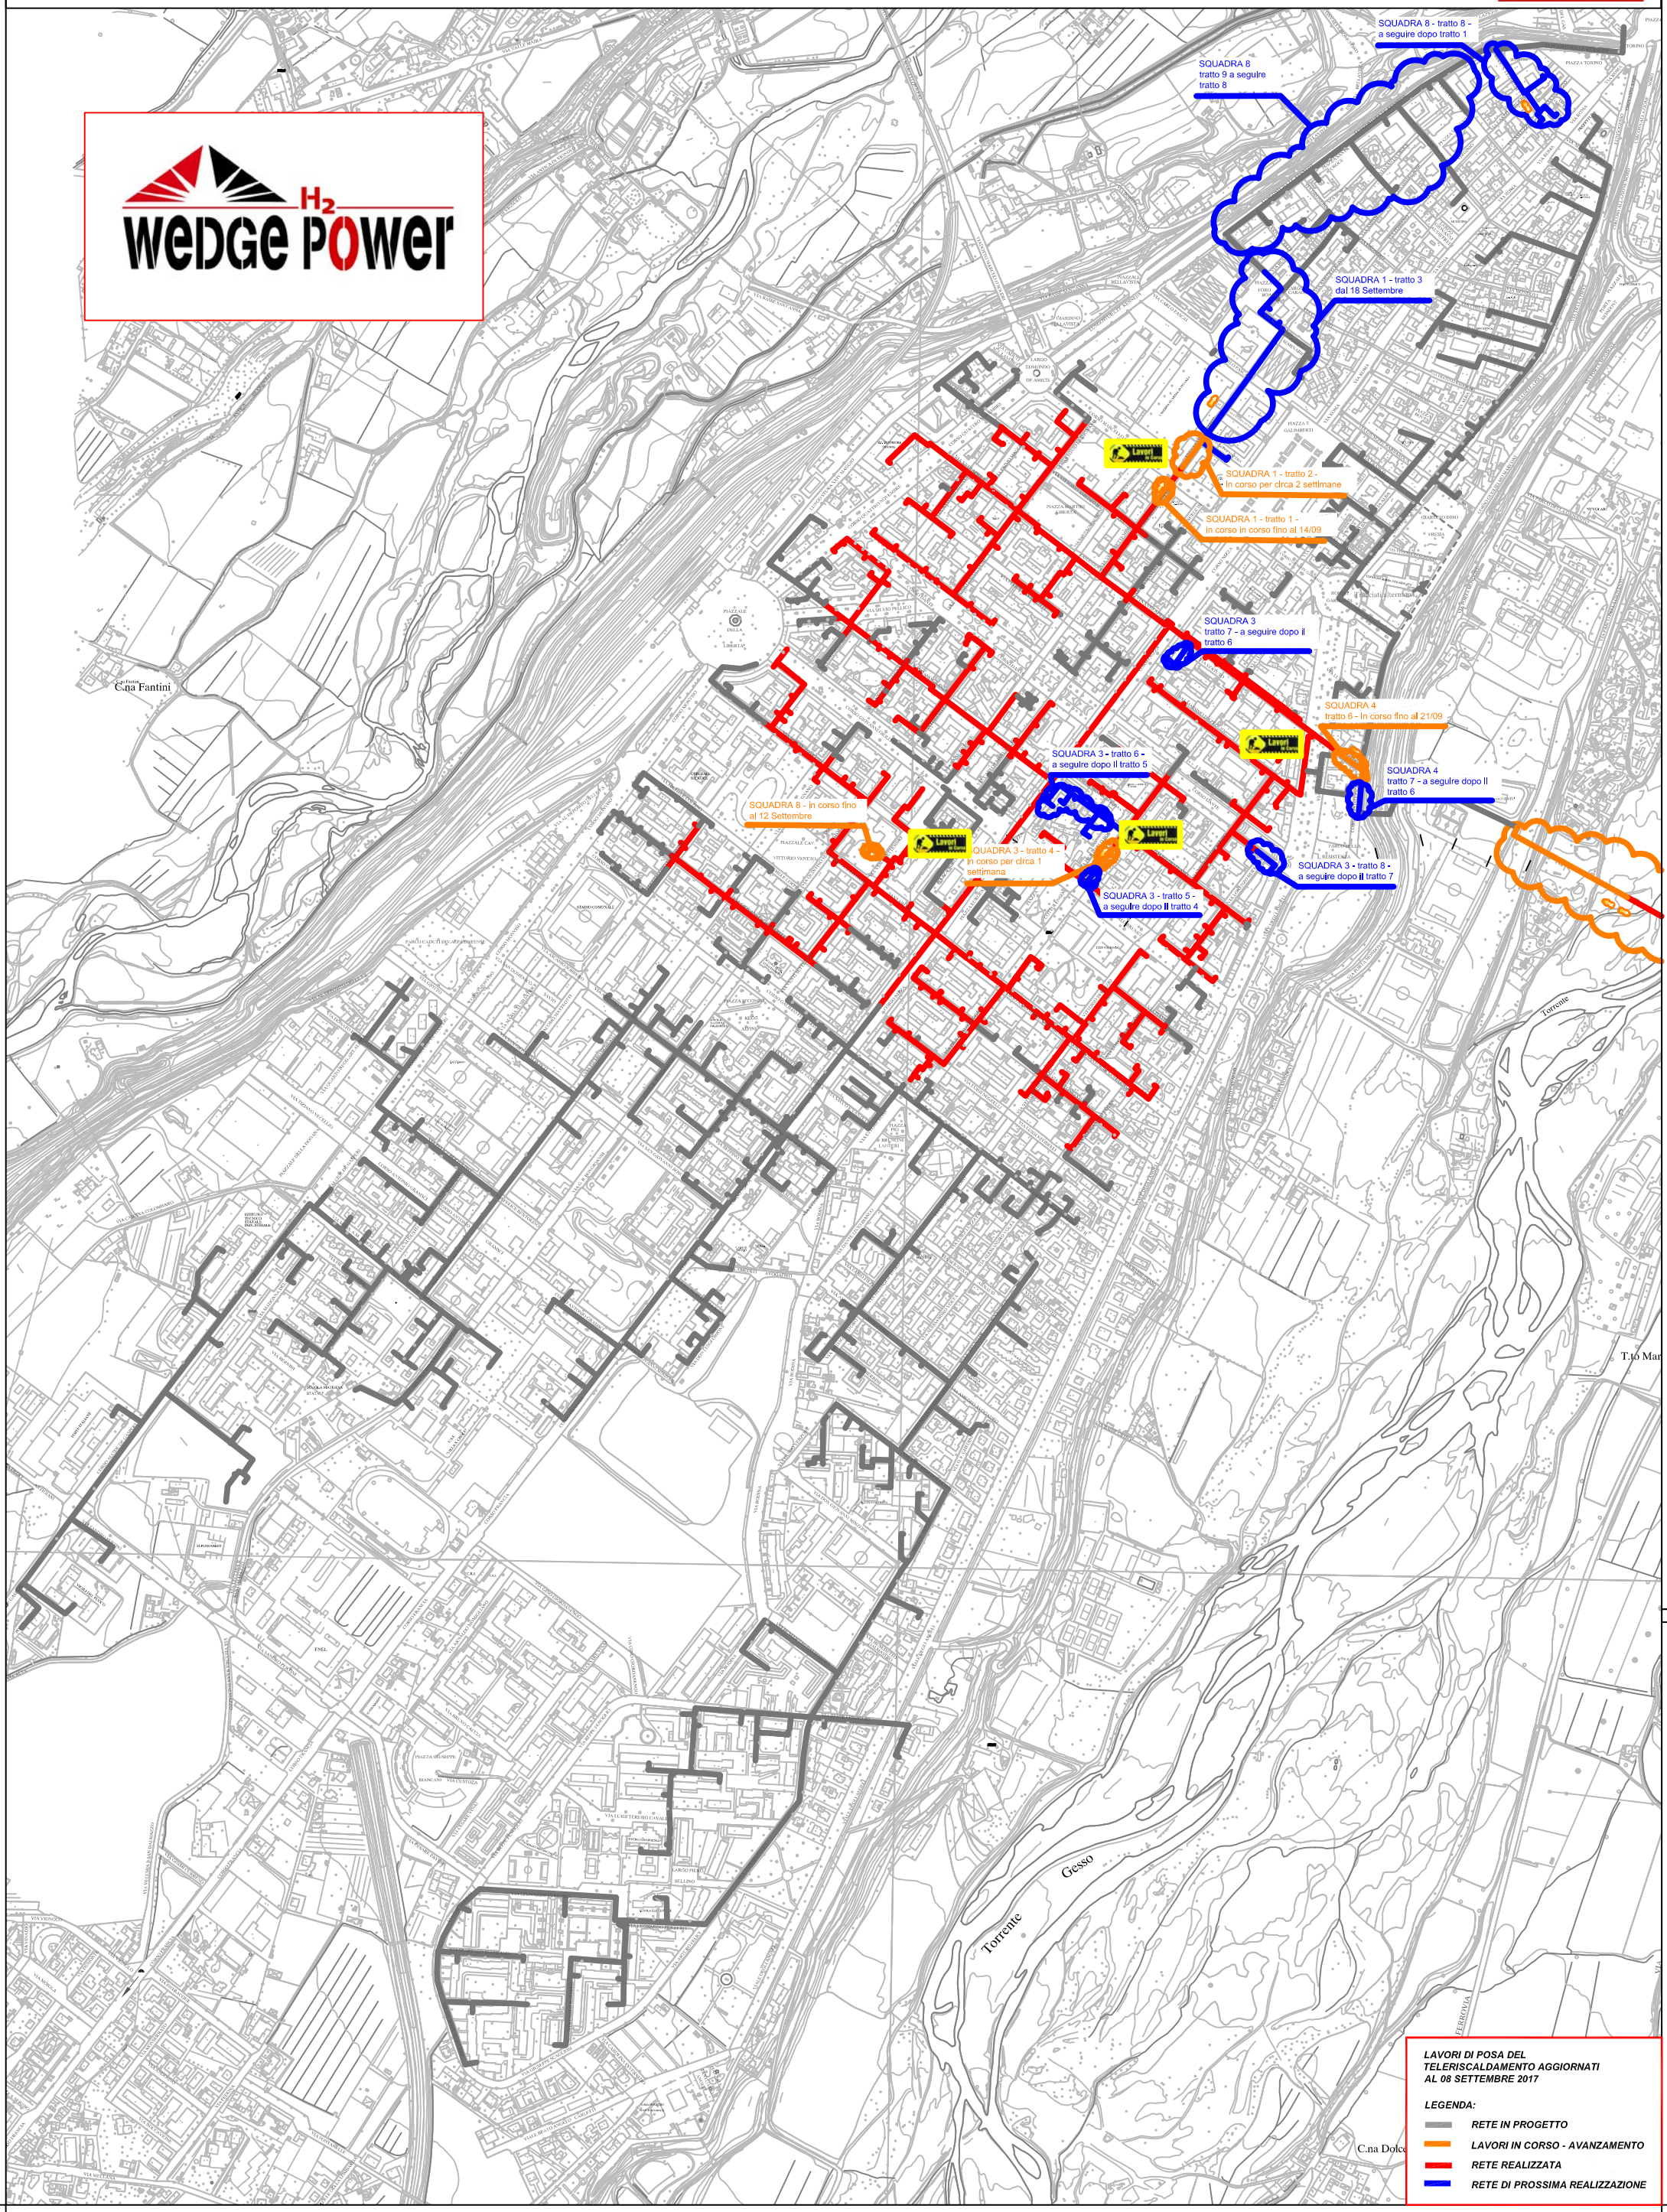

PLANIMETRIA RETE TLR - CITTA' DI CUNEO - ALTIPIANO

Città di Cuneo

LAVORI DI POSA DEL TELERISCALDAMENTO AGGIORNATI AL 08 SETTEMBRE 2017

LEGENDA:

- RETE IN PROGETTO
- LAVORI IN CORSO - AVANZAMENTO
- RETE REALIZZATA
- RETE DI PROSSIMA REALIZZAZIONE

SQUADRA 8 - in corso fino al 12 Settembre

SQUADRA 3 - tratto 5 - a seguire dopo il tratto 4

SQUADRA 3 - tratto 6 - a seguire dopo il tratto 5

SQUADRA 4 - tratto 6 - in corso fino al 21/09

SQUADRA 4 - tratto 7 - a seguire dopo il tratto 6

SQUADRA 3 - tratto 8 - a seguire dopo il tratto 7

SQUADRA 3 - tratto 7 - a seguire dopo il tratto 6

SQUADRA 8 - tratto 9 a seguire tratto 8

SQUADRA 8 - tratto 8 - a seguire dopo tratto 1

SQUADRA 1 - tratto 3 dal 18 Settembre