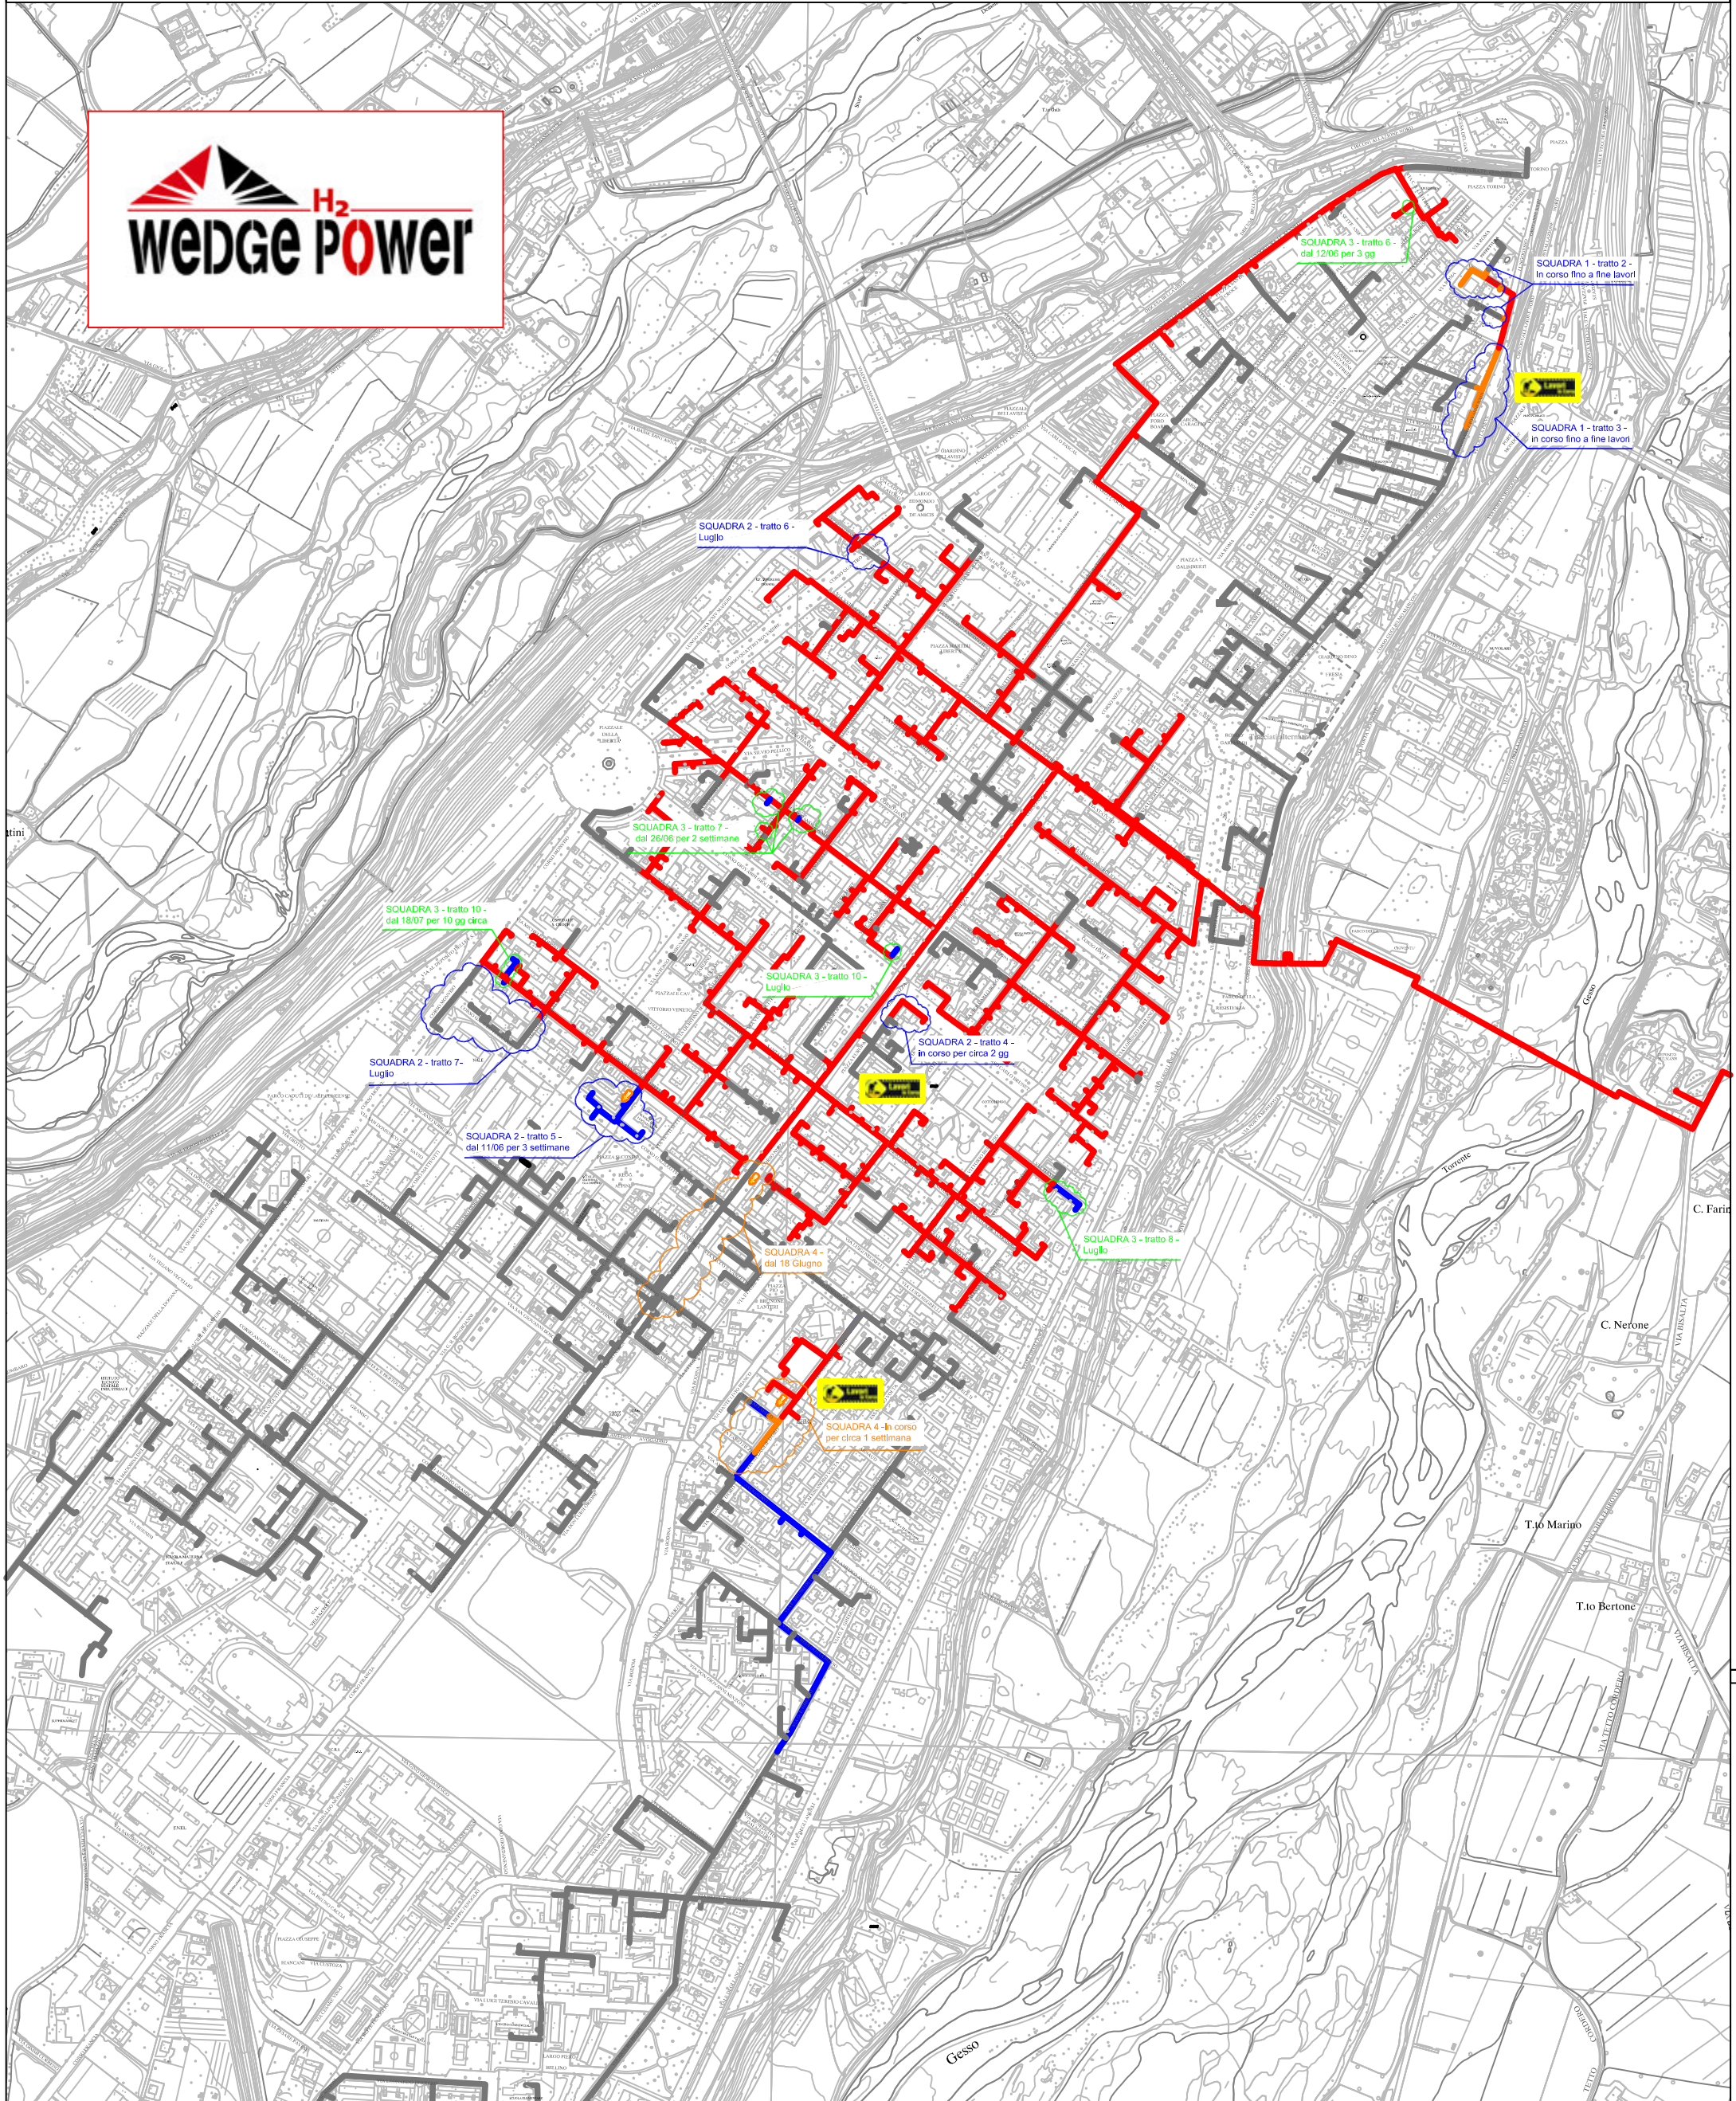

# PLANIMETRIA RETE TLR - CITTA' DI CUNEO - ALTIPIANO

**LAVORI DI POSA DEL TELERISCALDAMENTO AGGIORNATI AL 08 GIUGNO 2018**

**LEGENDA:**

- RETE IN PROGETTO
- LAVORI IN CORSO - AVANZAMENTO
- RETE REALIZZATA
- RETE DI PROSSIMA REALIZZAZIONE