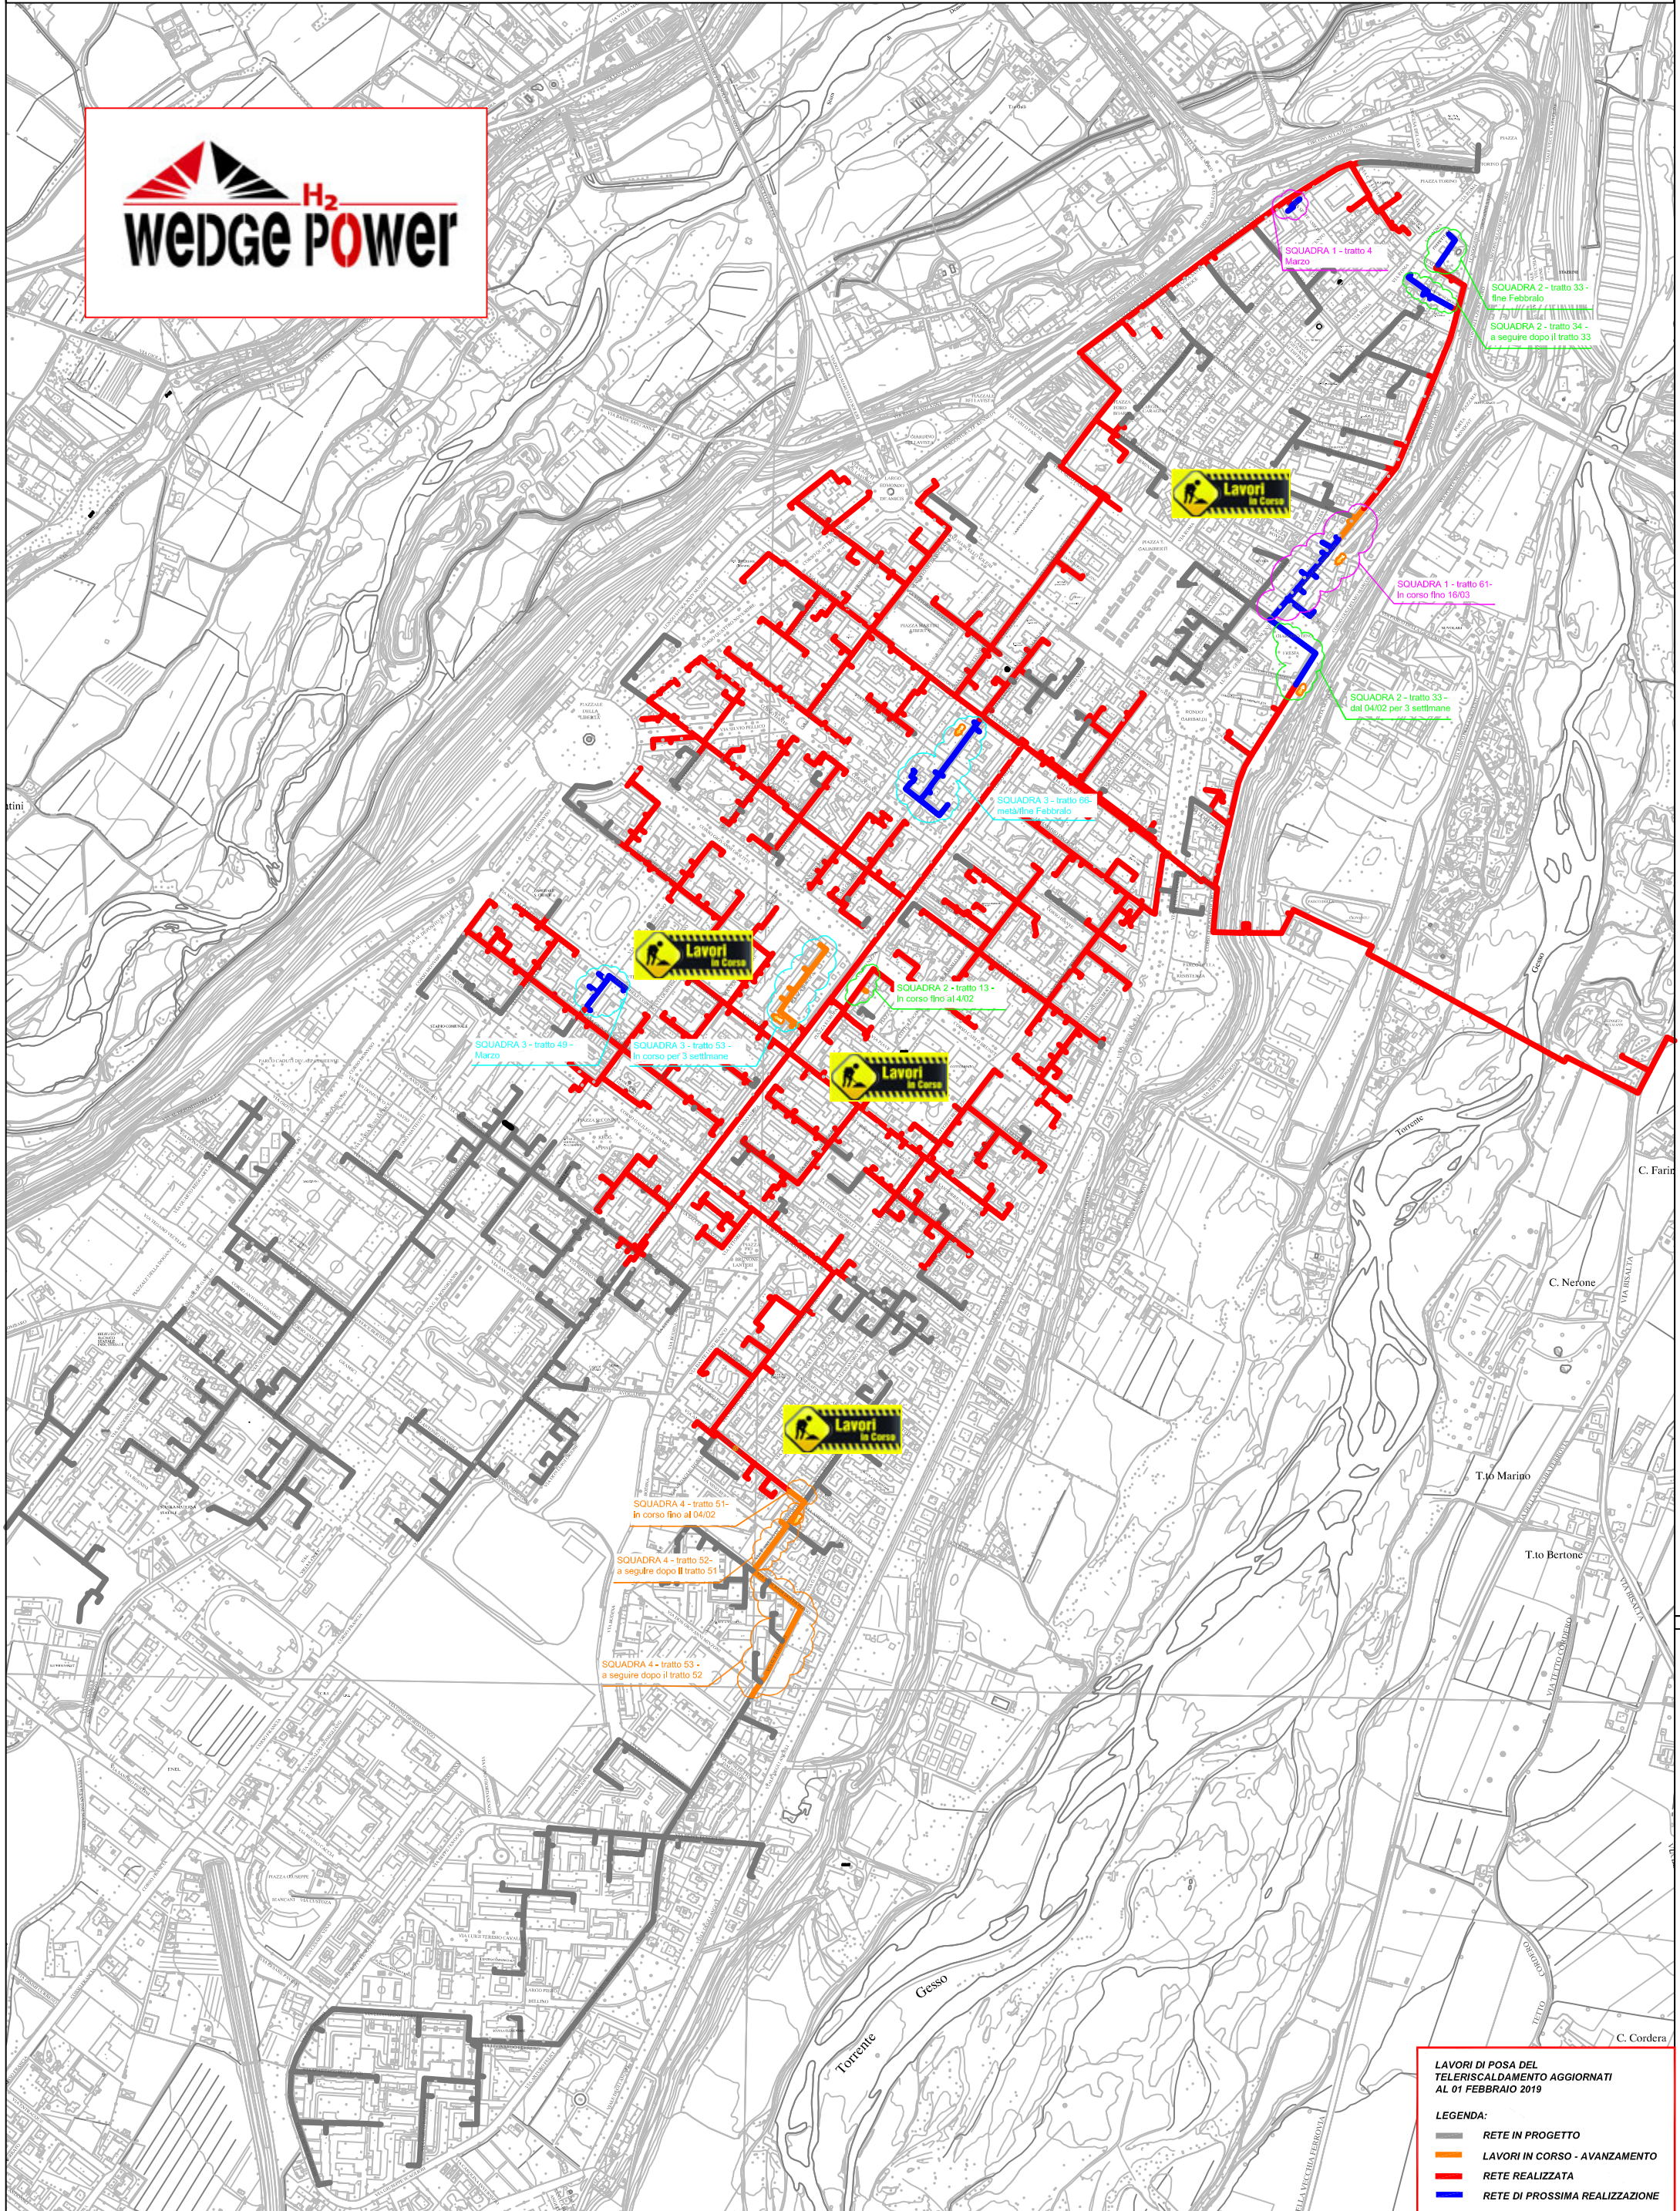

PLANIMETRIA RETE TLR - CITTA' DI CUNEO - ALTIPIANO

LAVORI DI POSA DEL TELERISCALDAMENTO AGGIORNATI AL 01 FEBBRAIO 2019

LEGENDA:

- RETE IN PROGETTO
- LAVORI IN CORSO - AVANZAMENTO
- RETE REALIZZATA
- RETE DI PROSSIMA REALIZZAZIONE