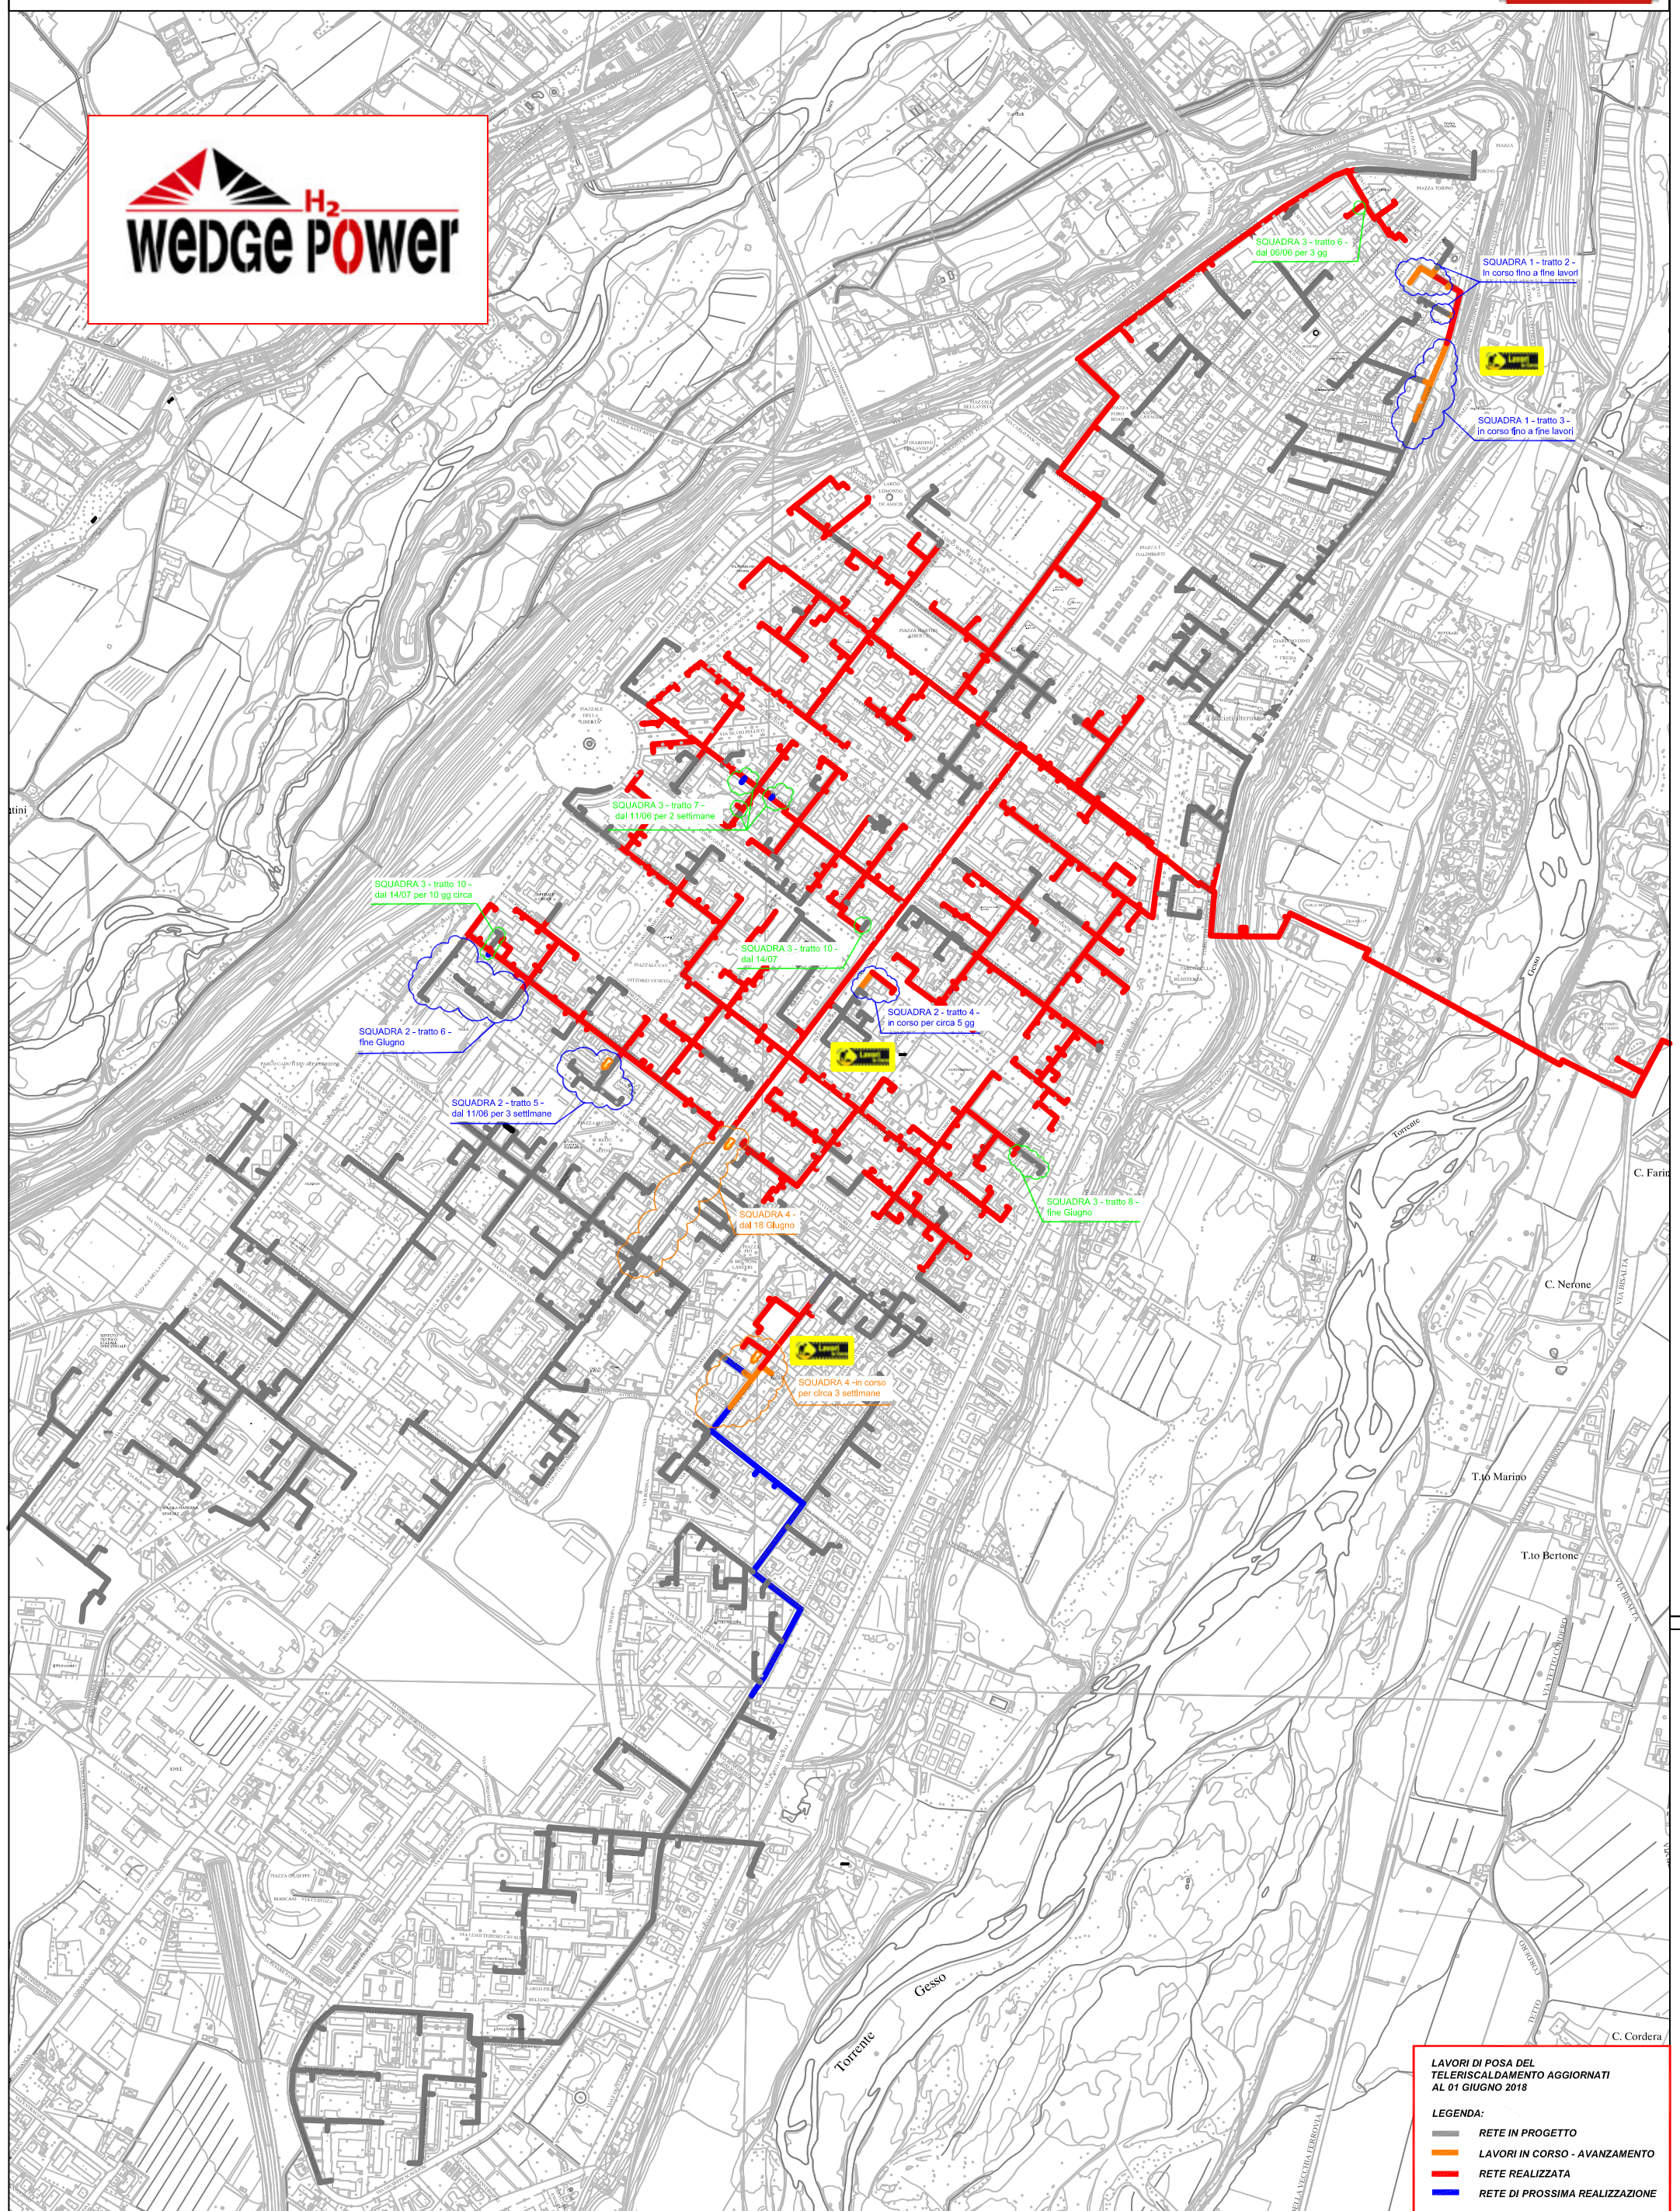

# PLANIMETRIA RETE TLR - CITTA' DI CUNEO - ALTIPIANO

LAVORI DI POSA DEL Teleriscaldamento AGGIORNATI AL 01 GIUGNO 2018

LEGENDA:

- RETE IN PROGETTO
- LAVORI IN CORSO - AVANZAMENTO
- RETE REALIZZATA
- RETE DI PROSSIMA REALIZZAZIONE