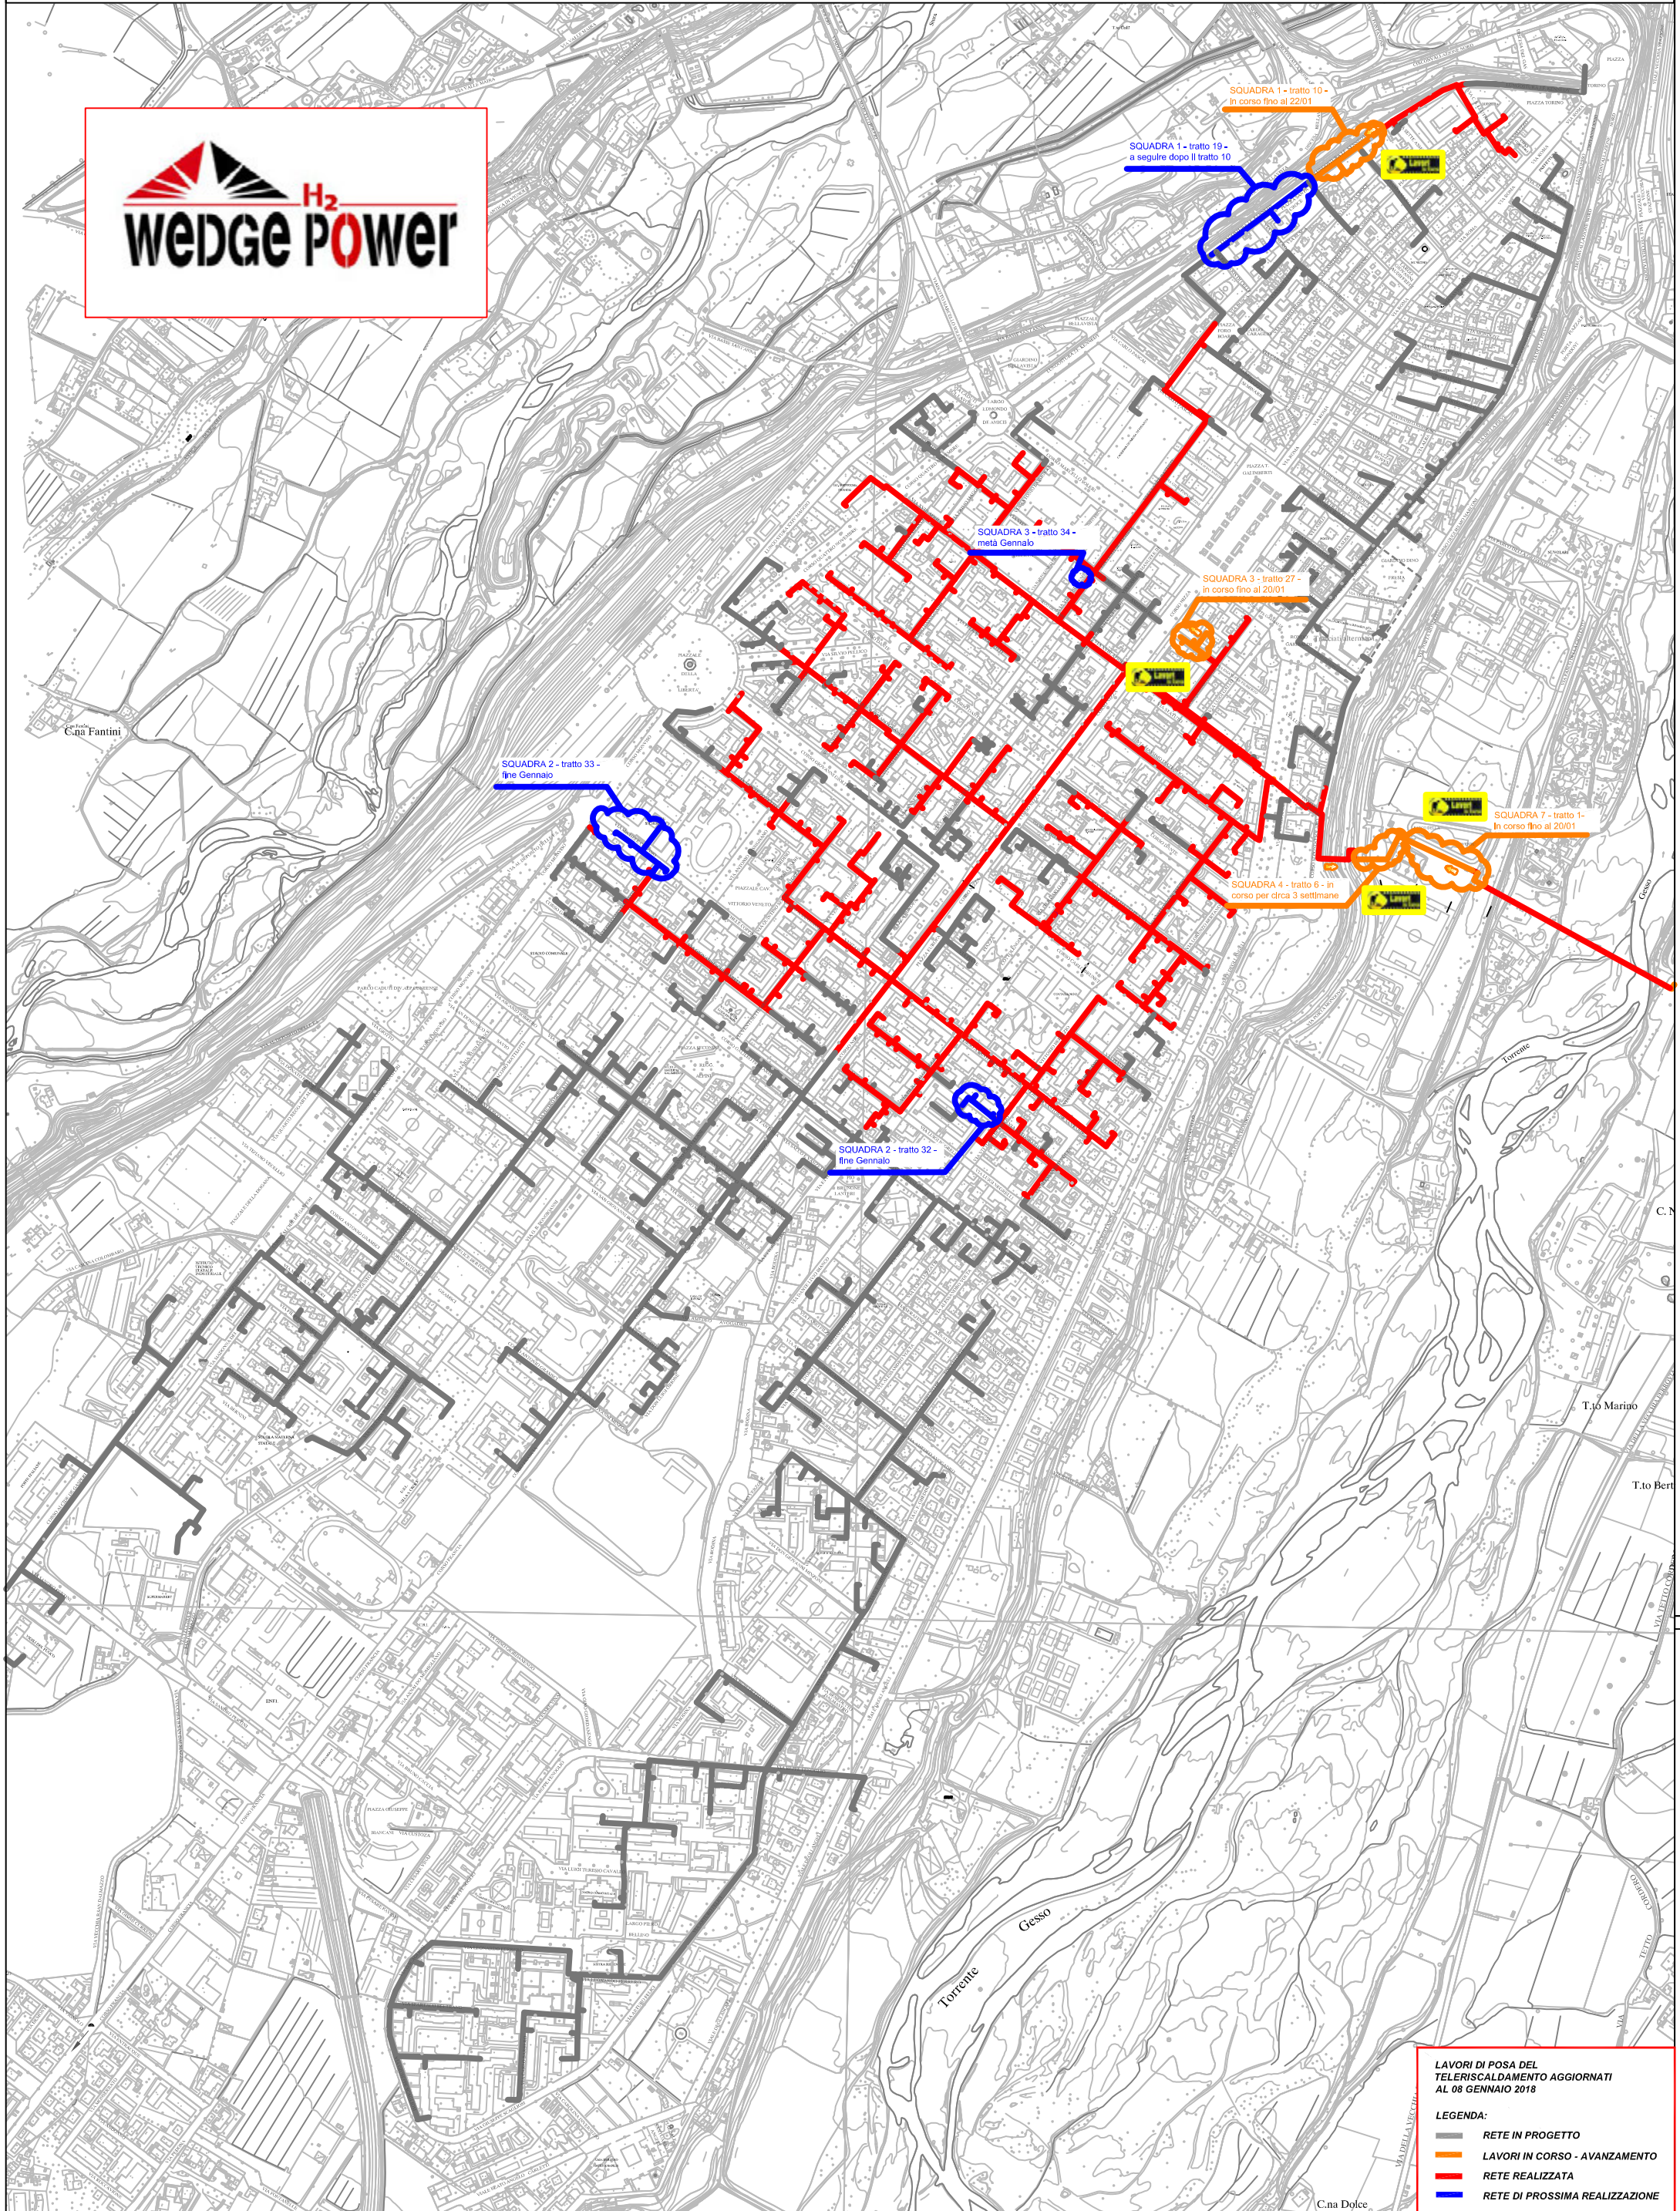

# PLANIMETRIA RETE TLR - CITTA' DI CUNEO - ALTIPIANO

**LAVORI DI POSA DEL TELERISCALDAMENTO AGGIORNATI AL 08 GENNAIO 2018**

**LEGENDA:**

- RETE IN PROGETTO
- LAVORI IN CORSO - AVANZAMENTO
- RETE REALIZZATA
- RETE DI PROSSIMA REALIZZAZIONE