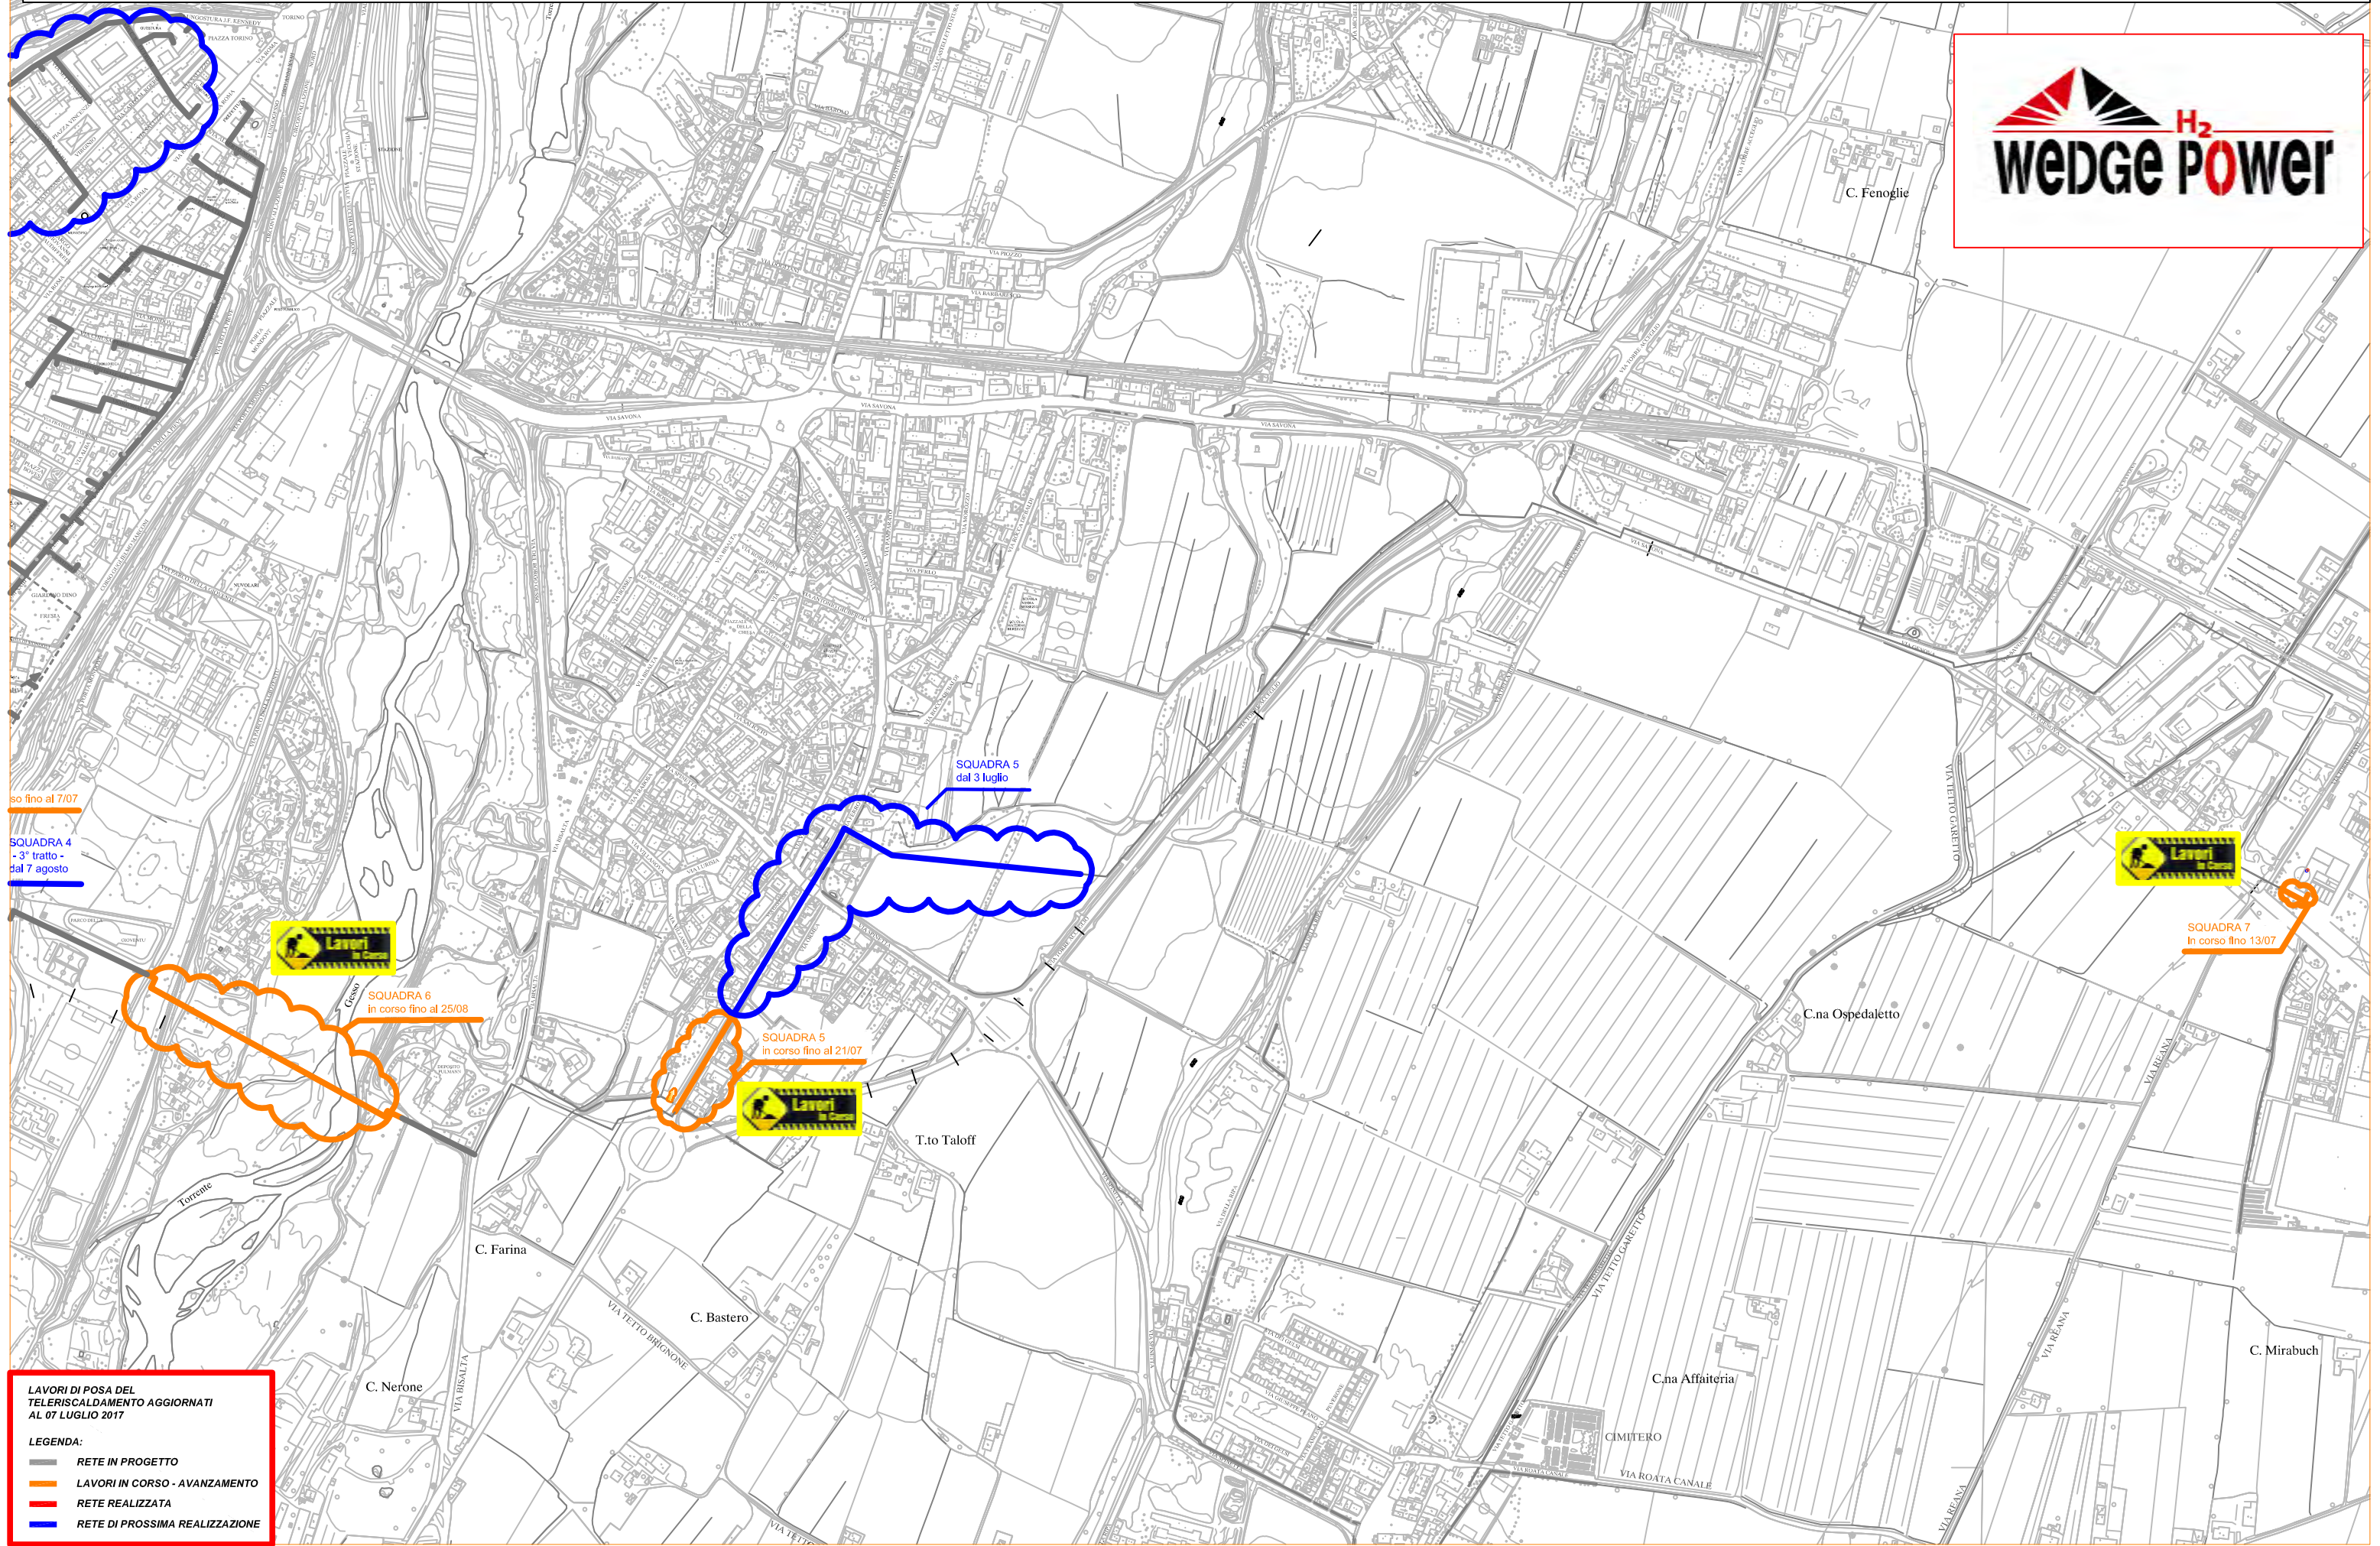

PLANIMETRIA RETE TLR - CITTA' DI CUNEO

so fino al 7/07

SQUADRA 6
in corso fino al 25/08

SQUADRA 5
in corso fino al 21/07

SQUADRA 7
In corso fino 13/07

LAVORI DI POSA DEL TELERISCALDAMENTO AGGIORNATI AL 07 LUGLIO 2017

LEGENDA:

- RETE IN PROGETTO
- LAVORI IN CORSO - AVANZAMENTO
- RETE REALIZZATA
- RETE DI PROSSIMA REALIZZAZIONE