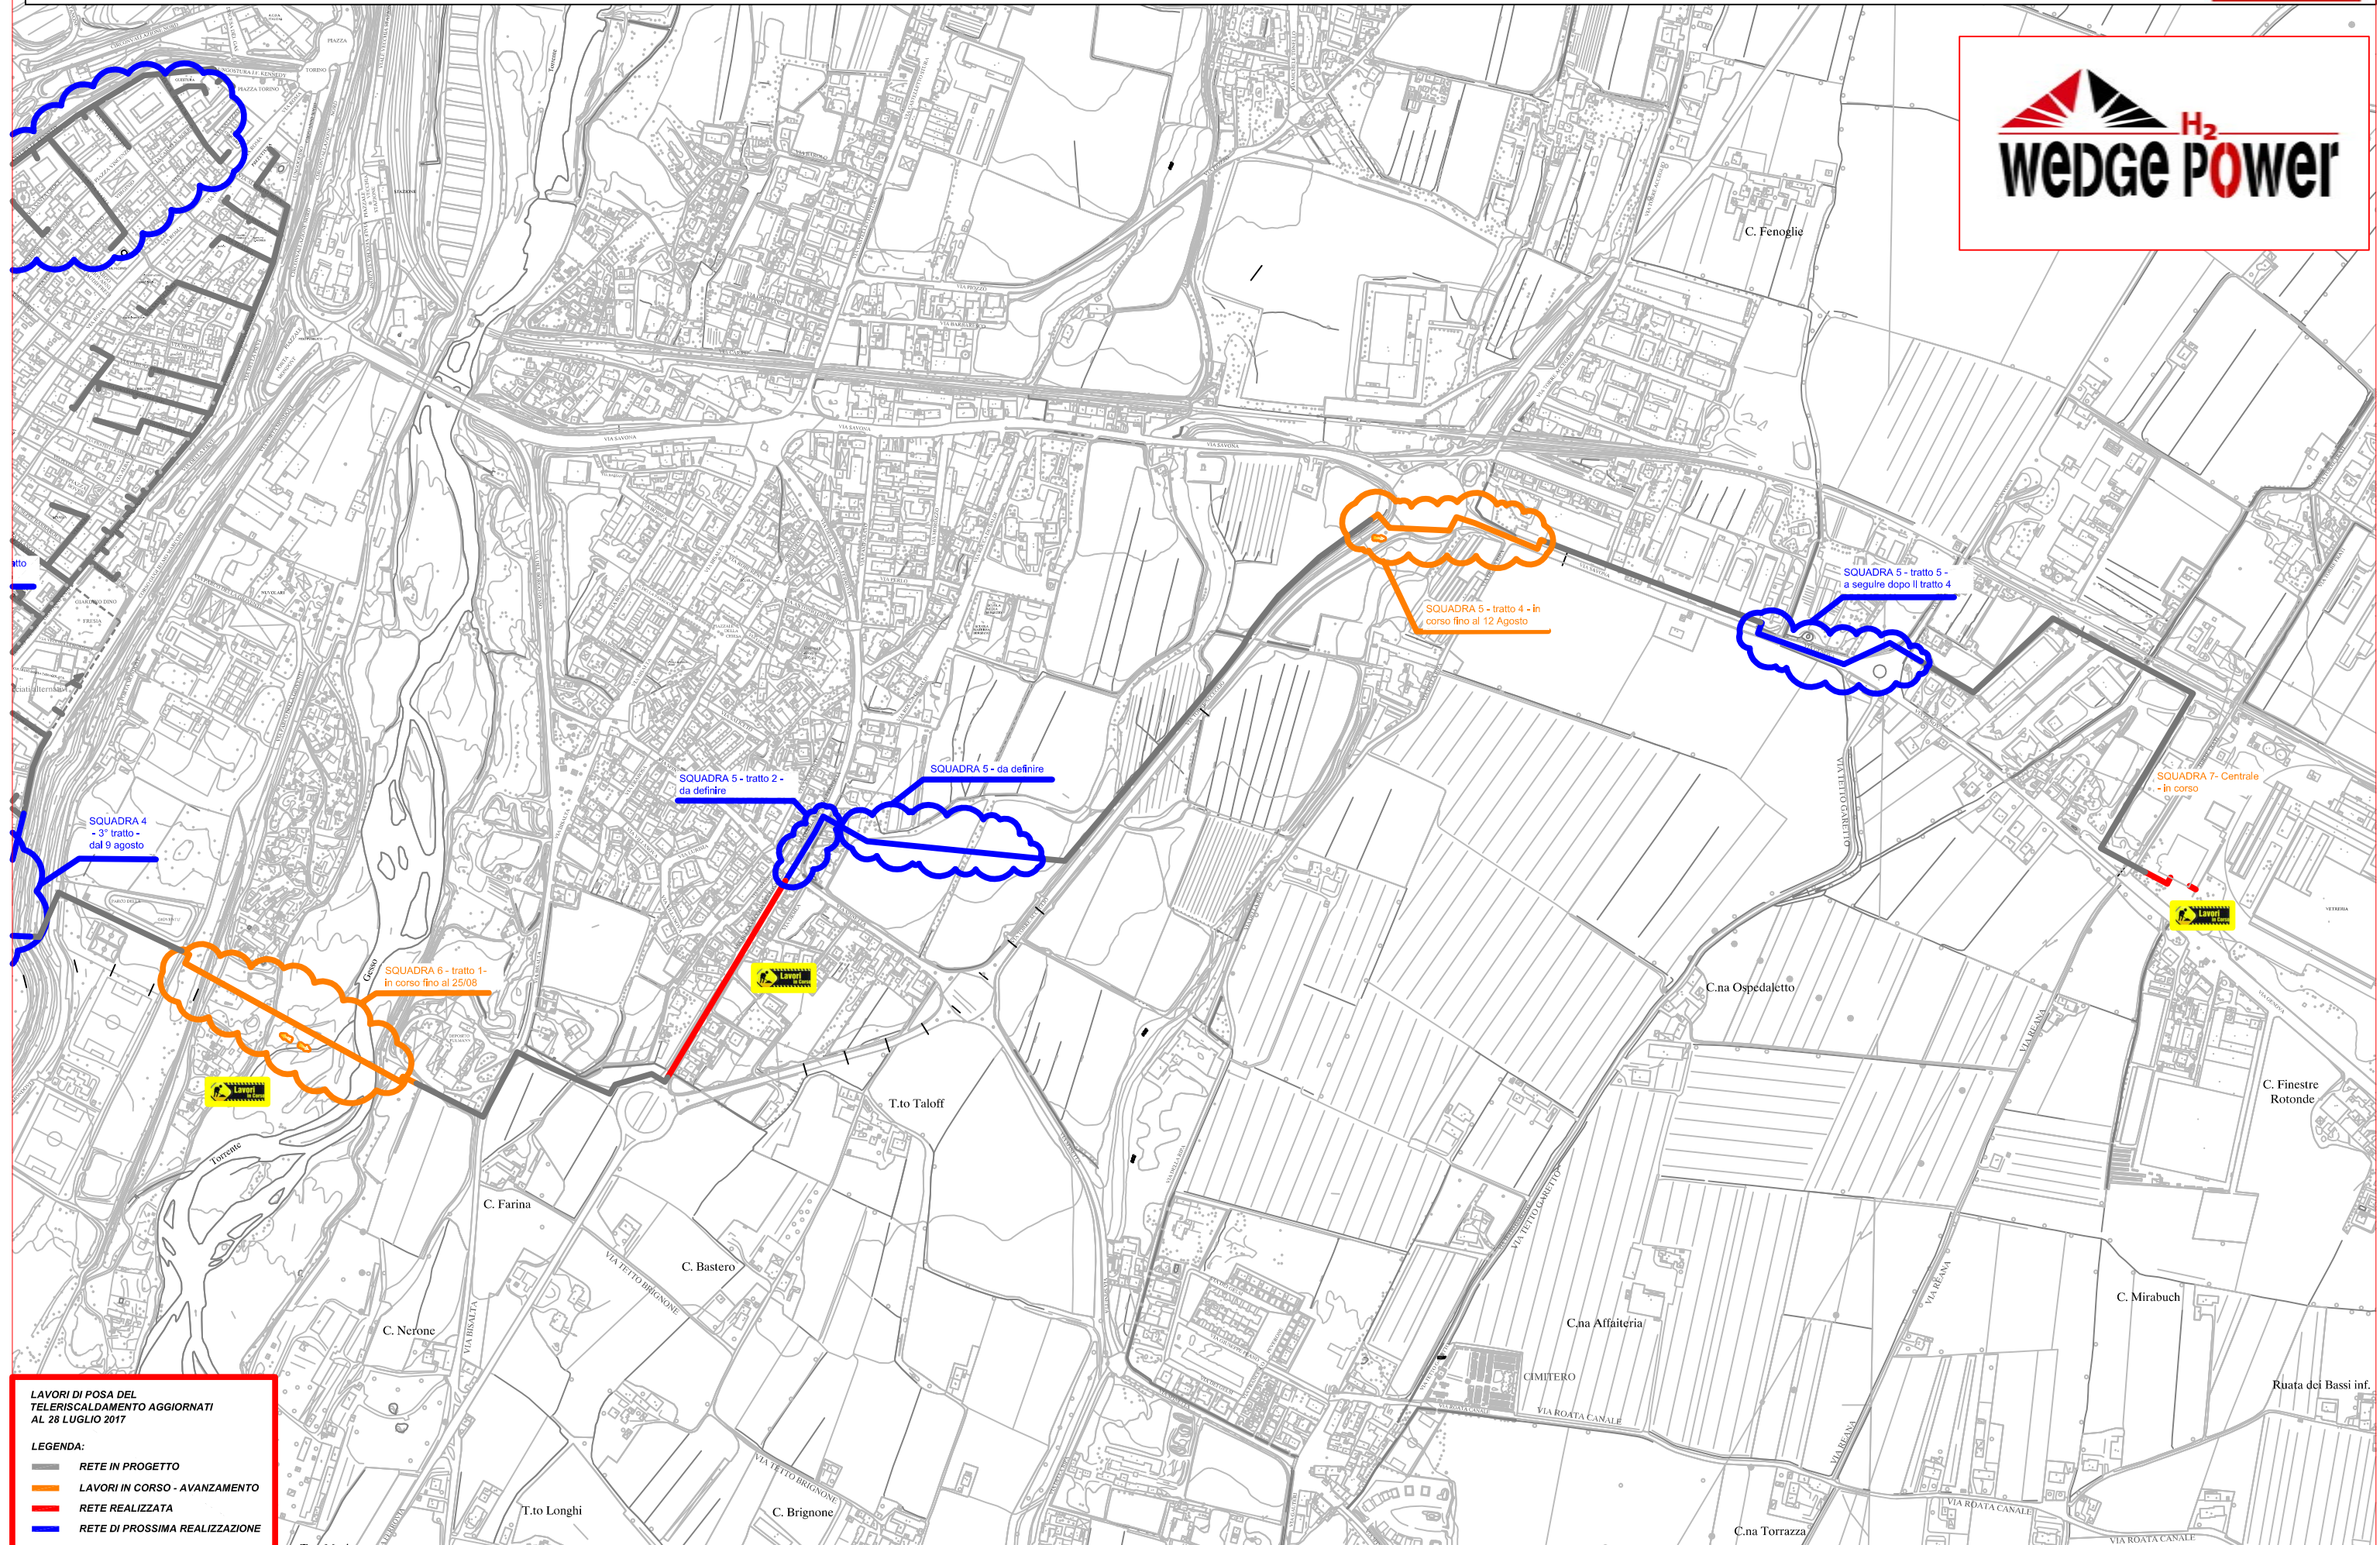

# PLANIMETRIA RETE TLR - CITTA' DI CUNEO - DORSALE

**LAVORI DI POSA DEL  
TELERISCALDAMENTO AGGIORNATI  
AL 28 LUGLIO 2017**

**LEGENDA:**

- RETE IN PROGETTO
- LAVORI IN CORSO - AVANZAMENTO
- RETE REALIZZATA
- RETE DI PROSSIMA REALIZZAZIONE