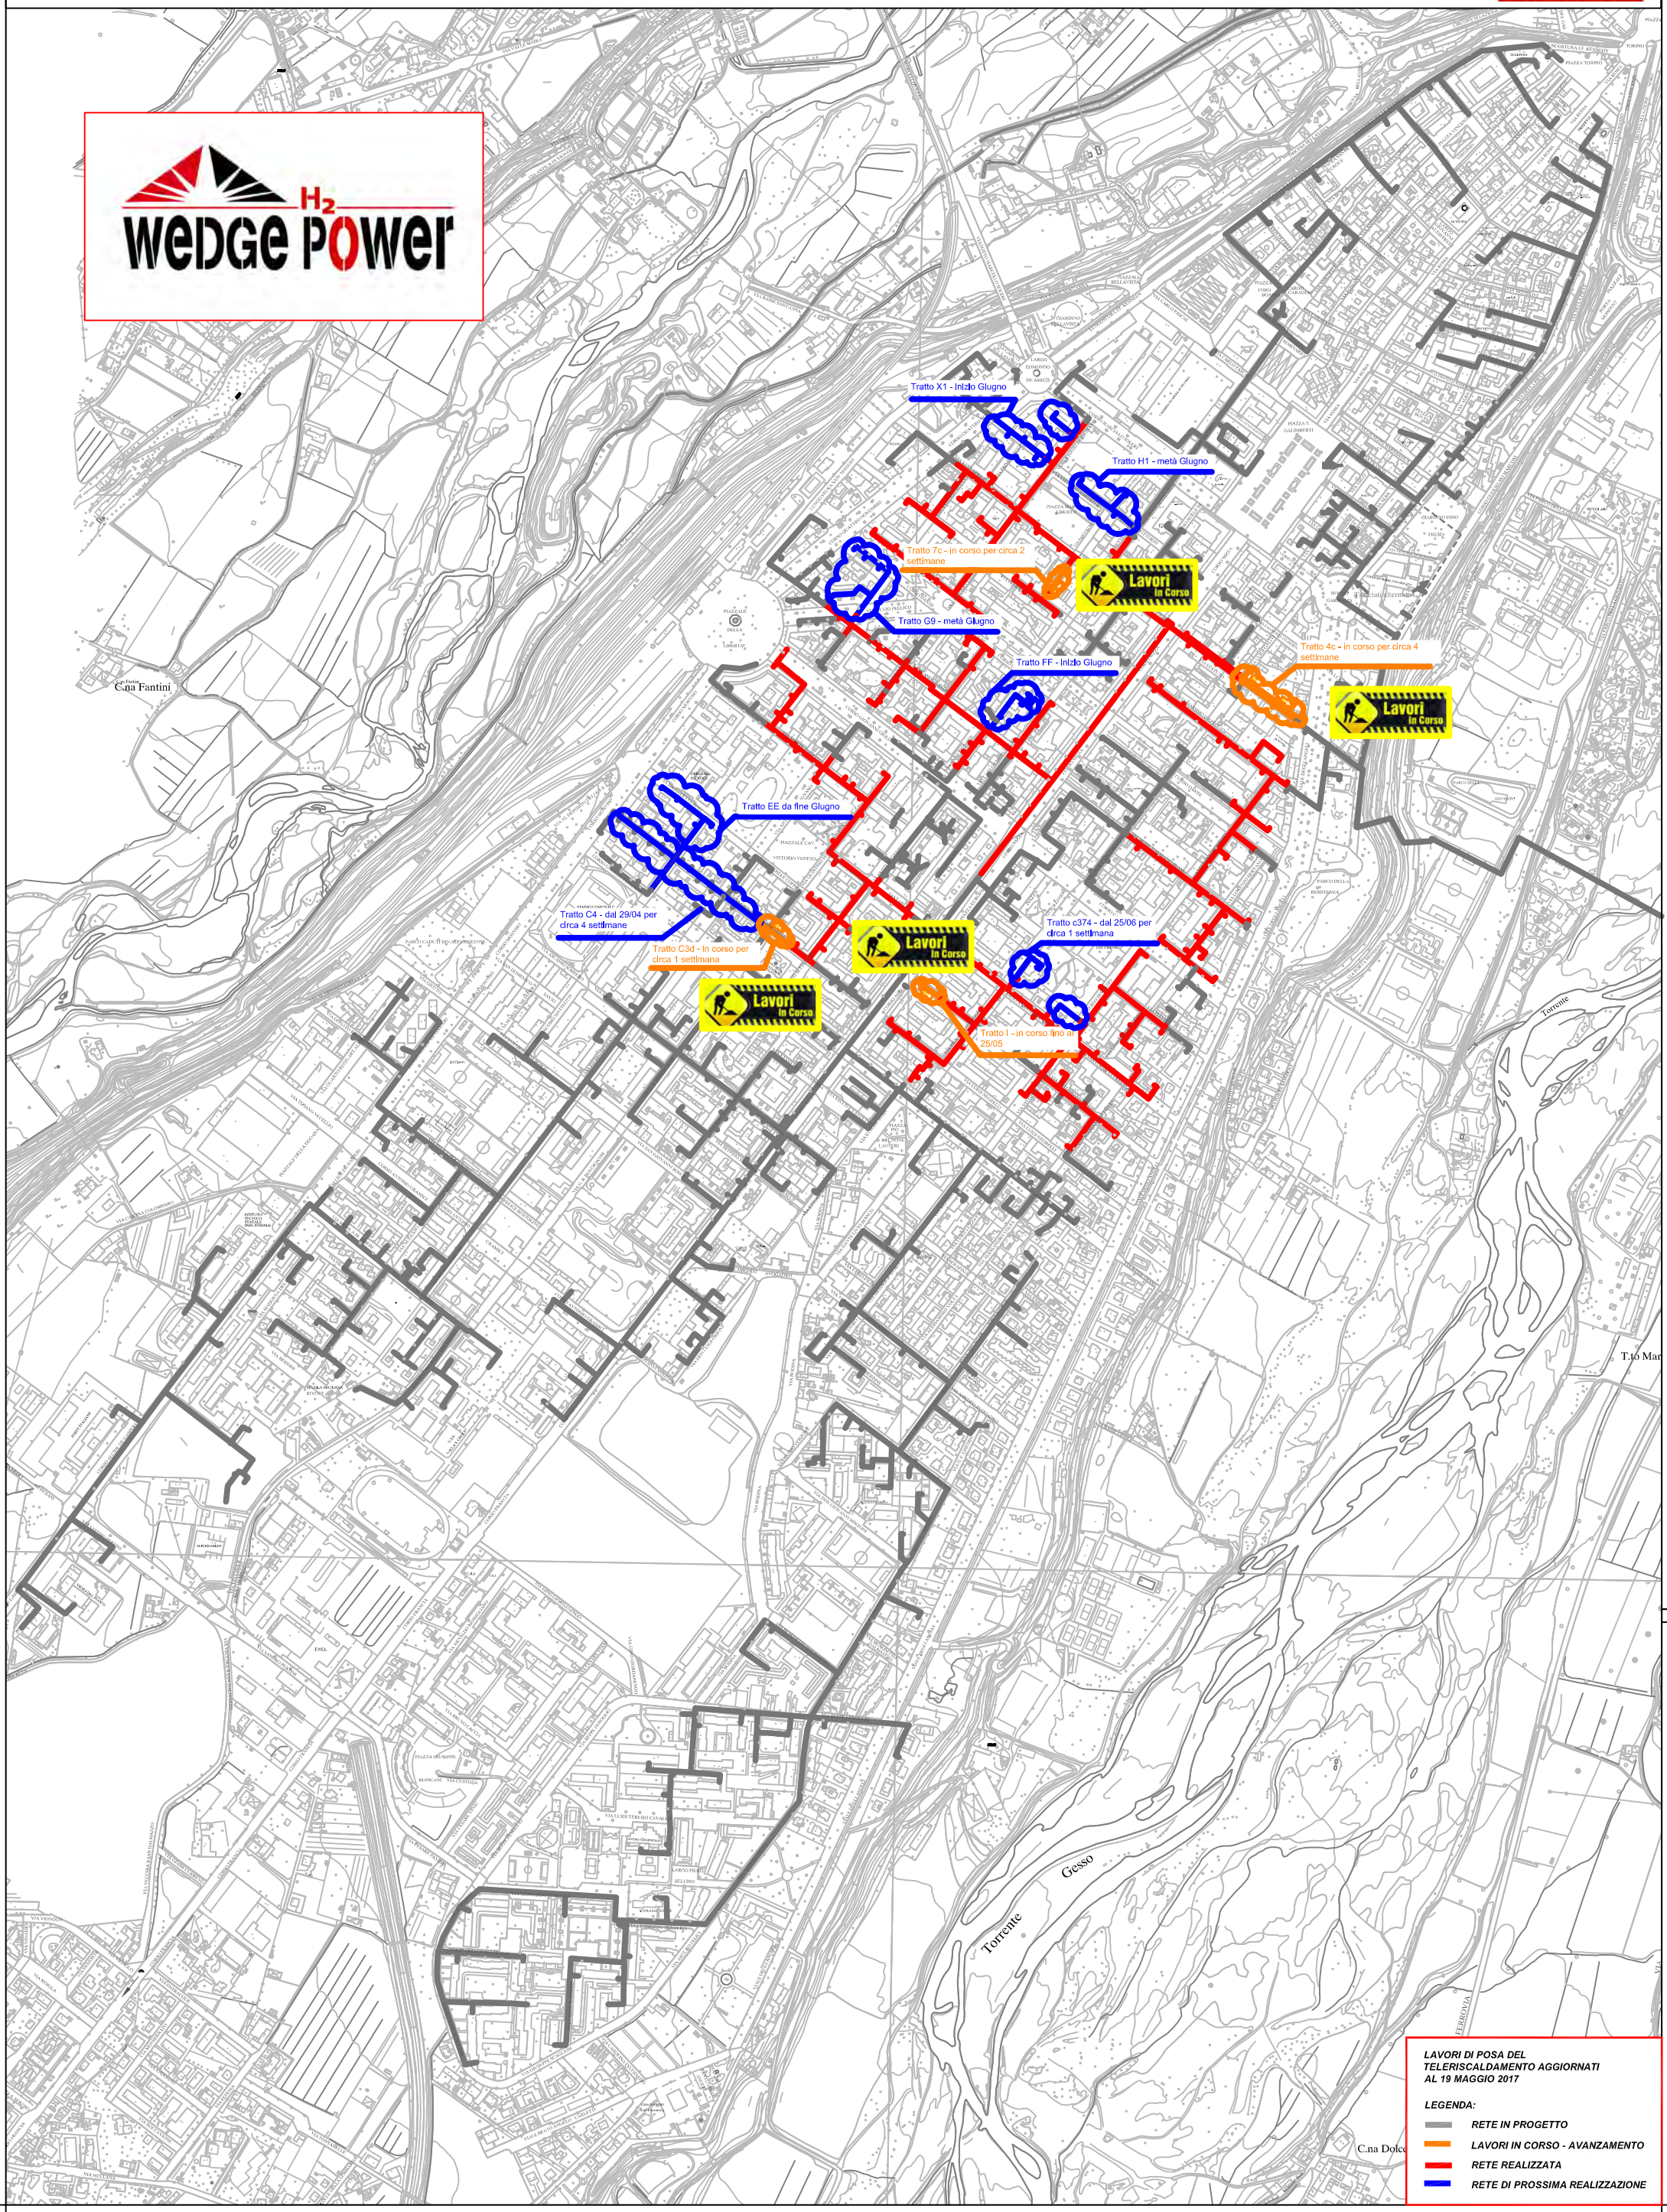

PLANIMETRIA RETE TLR - CITTA' DI CUNEO

LAVORI DI POSA DEL
TELERISCALDAMENTO AGGIORNATI
AL 19 MAGGIO 2017

LEGENDA:

- RETE IN PROGETTO
- LAVORI IN CORSO - AVANZAMENTO
- RETE REALIZZATA
- RETE DI PROSSIMA REALIZZAZIONE