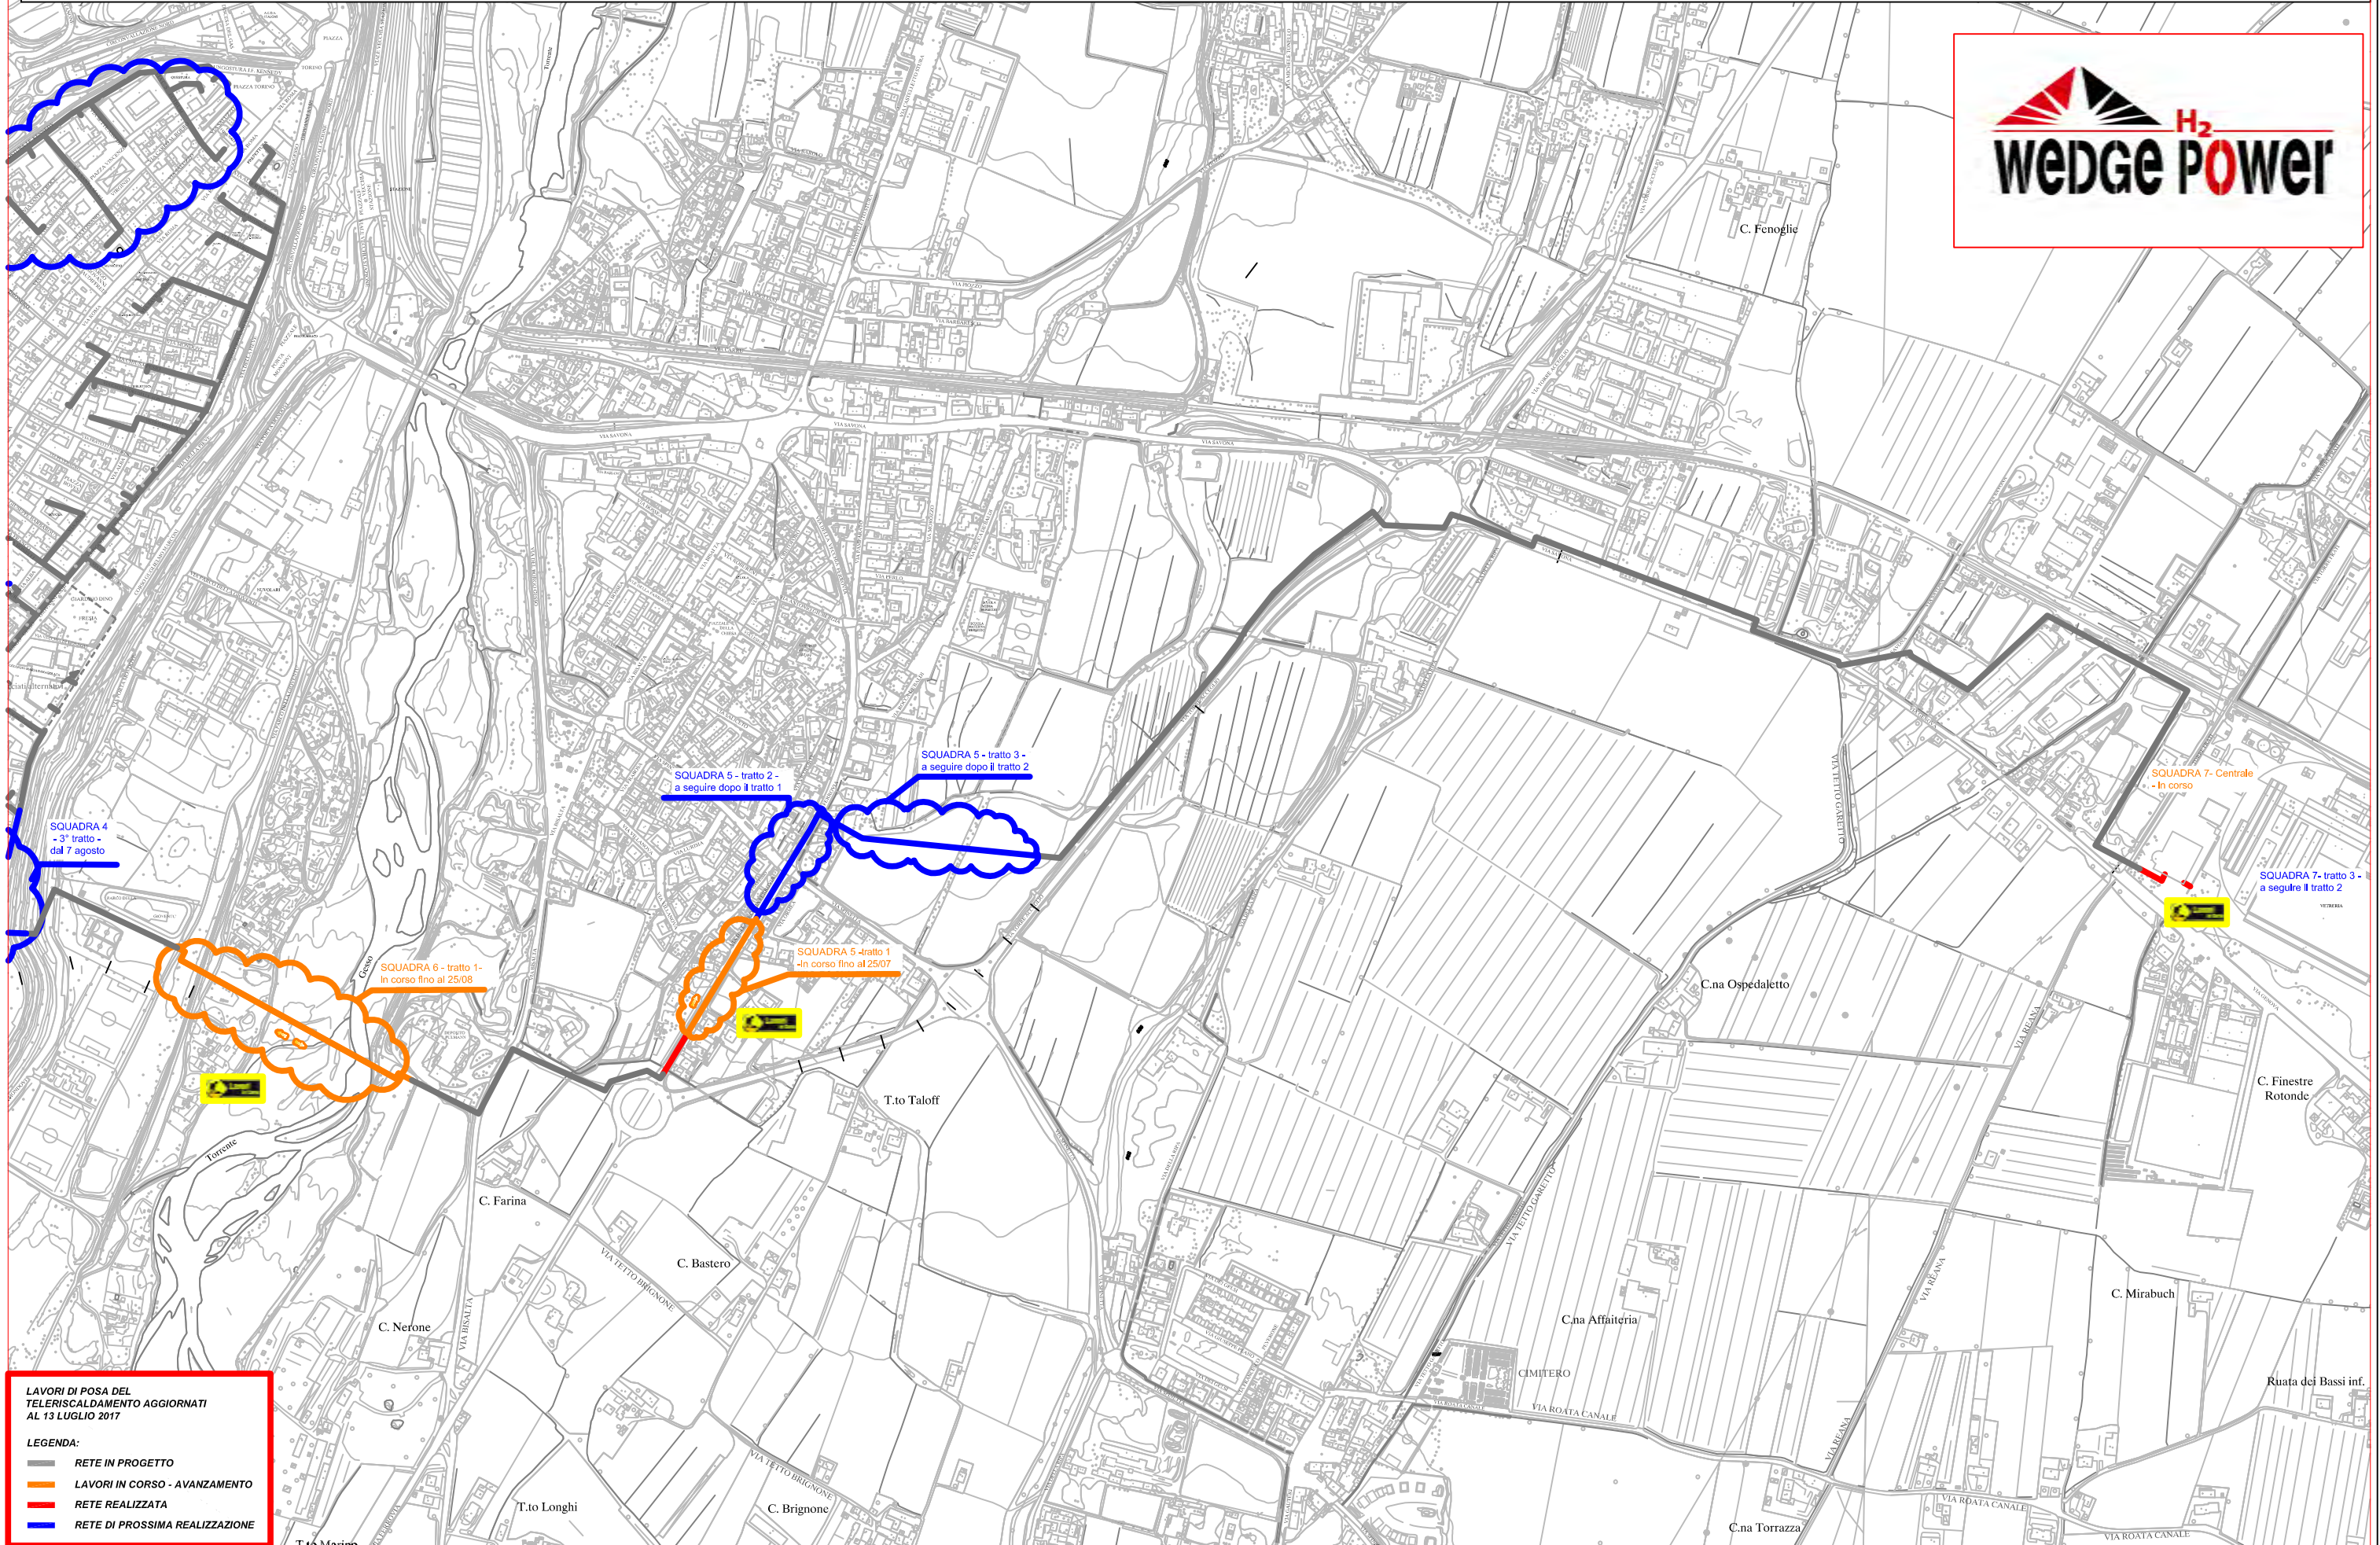

# PLANIMETRIA RETE TLR - CITTA' DI CUNEO - DORSALE

LAVORI DI POSA DEL  
TELERISCALDAMENTO AGGIORNATI  
AL 13 LUGLIO 2017

LEGENDA:

- RETE IN PROGETTO
- LAVORI IN CORSO - AVANZAMENTO
- RETE REALIZZATA
- RETE DI PROSSIMA REALIZZAZIONE