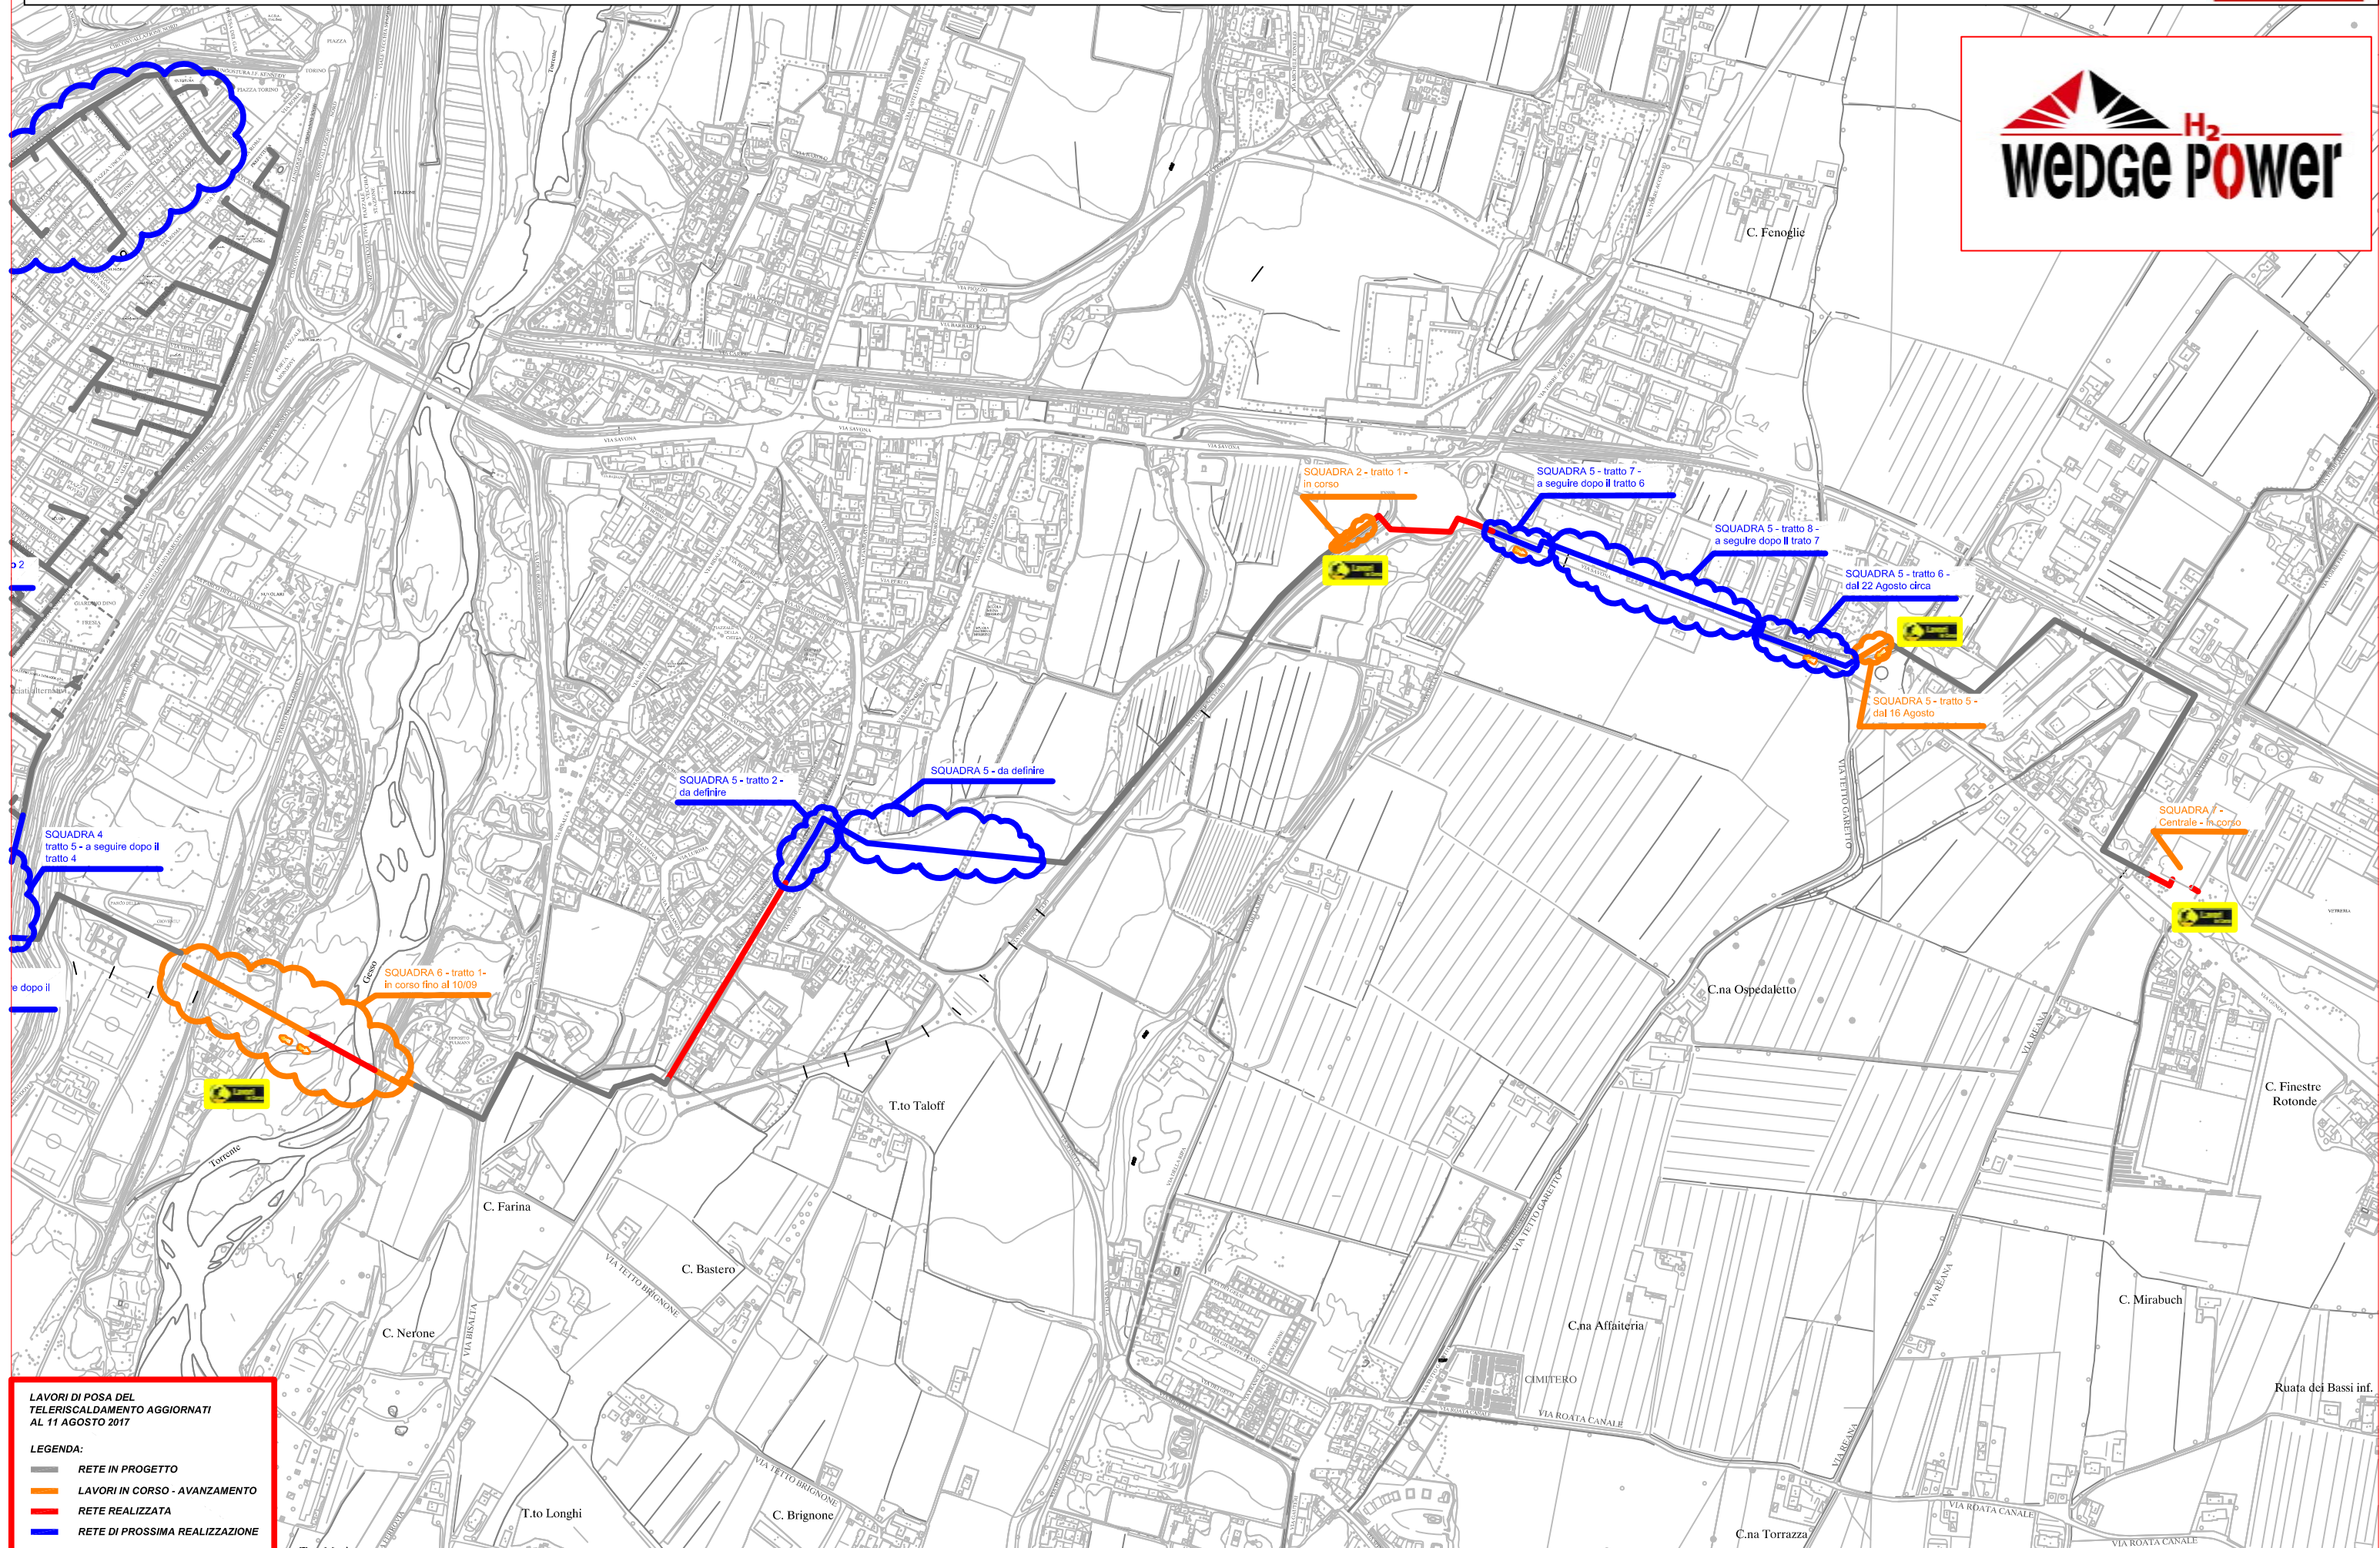

# PLANIMETRIA RETE TLR - CITTA' DI CUNEO - DORSALE

**LAVORI DI POSA DEL TELERISCALDAMENTO AGGIORNATI AL 11 AGOSTO 2017**

**LEGENDA:**

- RETE IN PROGETTO
- LAVORI IN CORSO - AVANZAMENTO
- RETE REALIZZATA
- RETE DI PROSSIMA REALIZZAZIONE