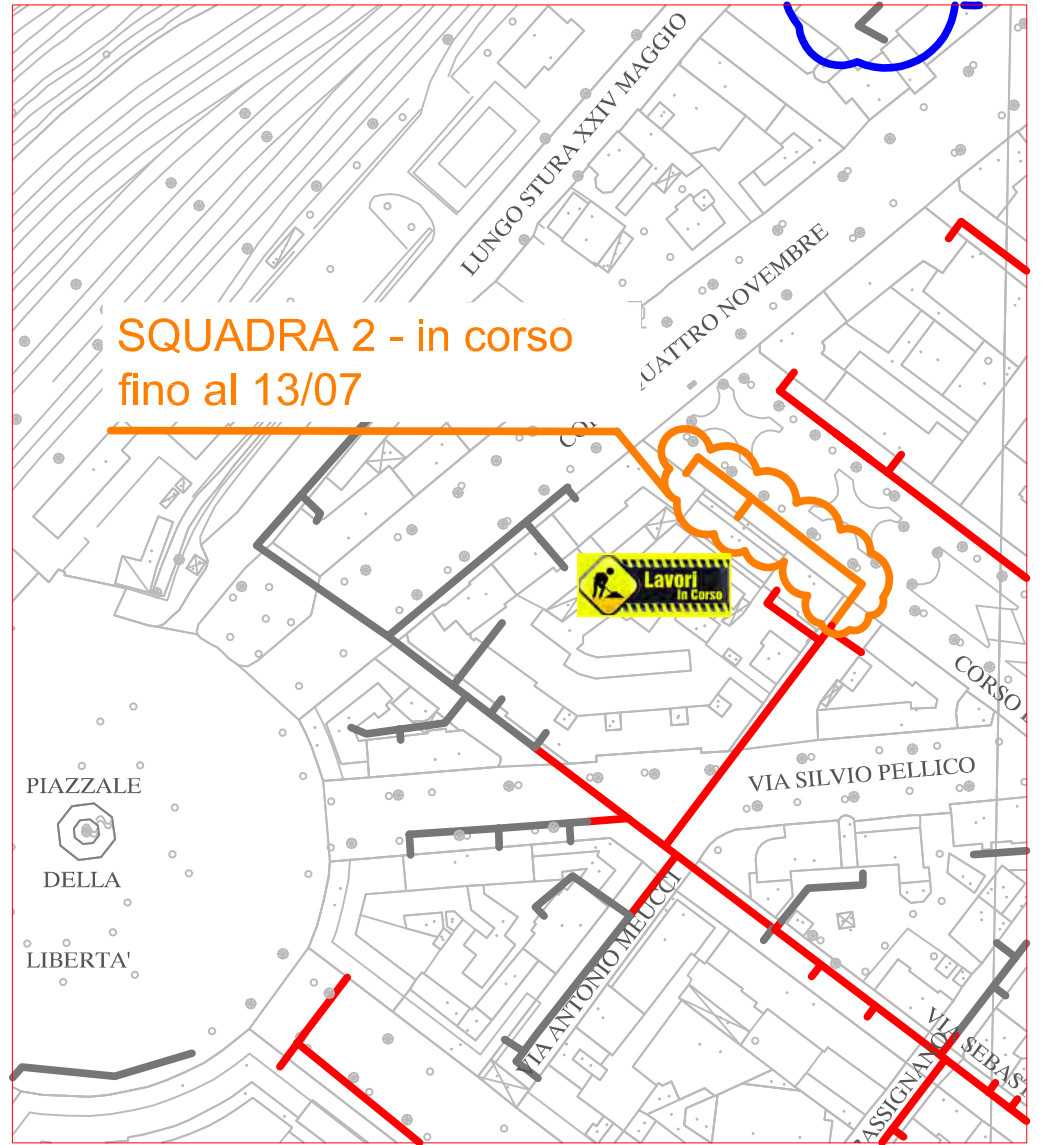

PLANIMETRIA RETE TLR - CITTA' DI CUNEO

SQUADRA 1

SQUADRA 2

SQUADRA 3

SQUADRA 4

LAVORI DI POSA DEL Teleriscaldamento AGGIORNATI AL 01 LUGLIO 2017

LEGENDA:

- RETE IN PROGETTO
- LAVORI IN CORSO - AVANZAMENTO
- RETE REALIZZATA
- RETE DI PROSSIMA REALIZZAZIONE