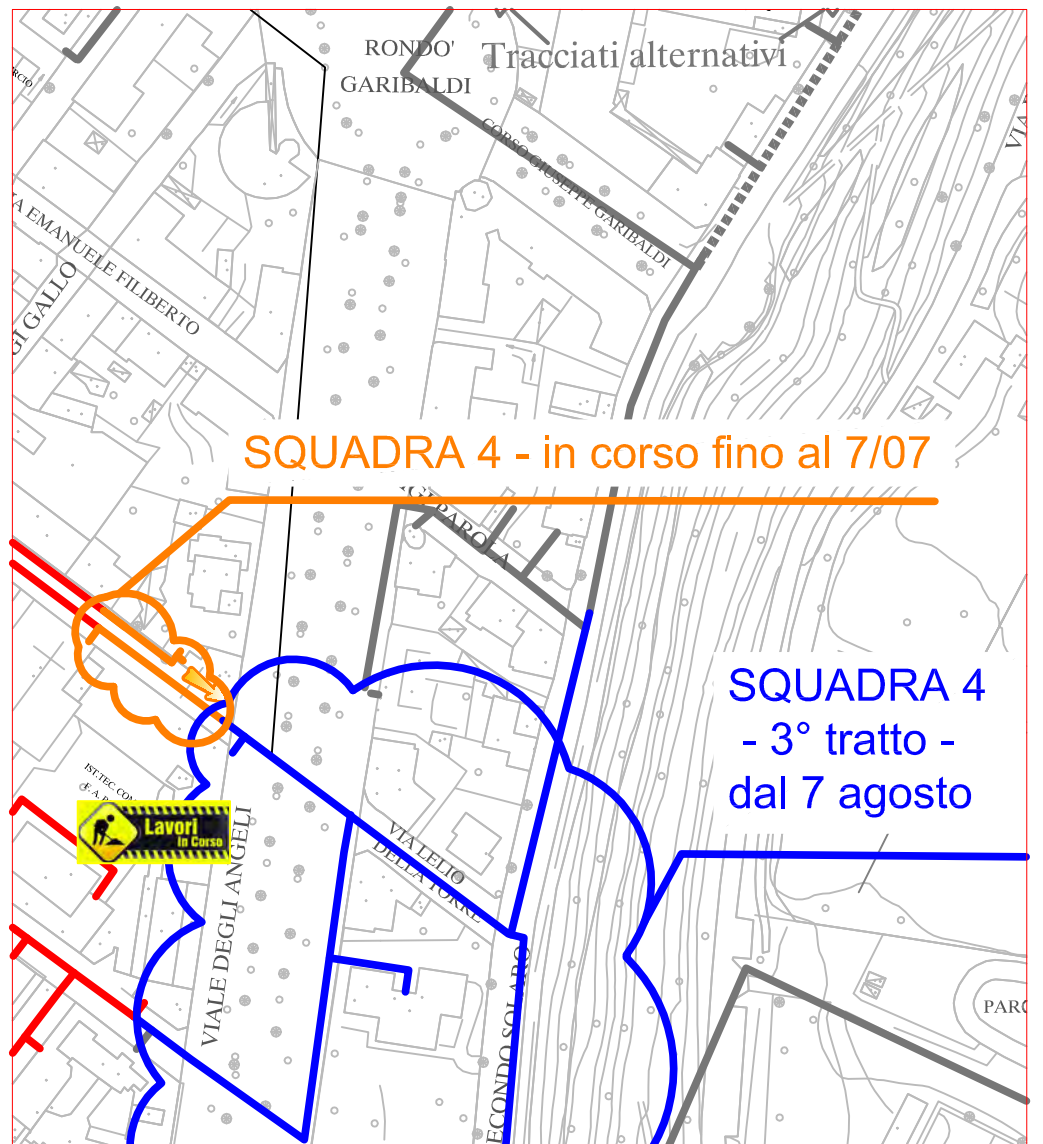

PLANIMETRIA RETE TLR - CITTA' DI CUNEO

SQUADRA 1

SQUADRA 2

SQUADRA 3

SQUADRA 4

LAVORI DI POSA DEL Teleriscaldamento AGGIORNATI AL 01 LUGLIO 2017

LEGENDA:

- RETE IN PROGETTO
- LAVORI IN CORSO - AVANZAMENTO
- RETE REALIZZATA
- RETE DI PROSSIMA REALIZZAZIONE