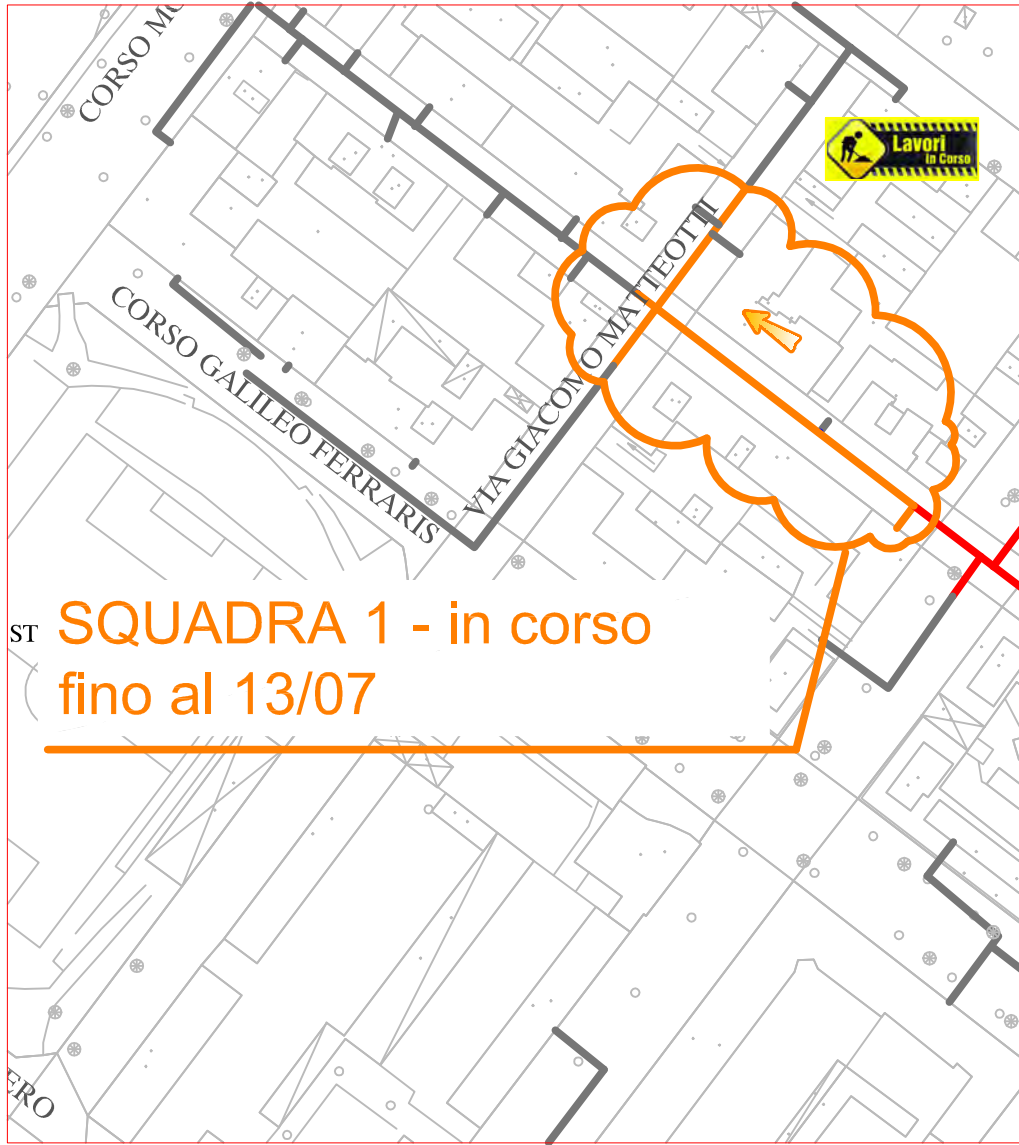

PLANIMETRIA RETE TLR - CITTA' DI CUNEO

SQUADRA 1

SQUADRA 2

SQUADRA 3

SQUADRA 4

LAVORI DI POSA DEL Teleriscaldamento AGGIORNATI AL 01 LUGLIO 2017

LEGENDA:

- RETE IN PROGETTO
- LAVORI IN CORSO - AVANZAMENTO
- RETE REALIZZATA
- RETE DI PROSSIMA REALIZZAZIONE