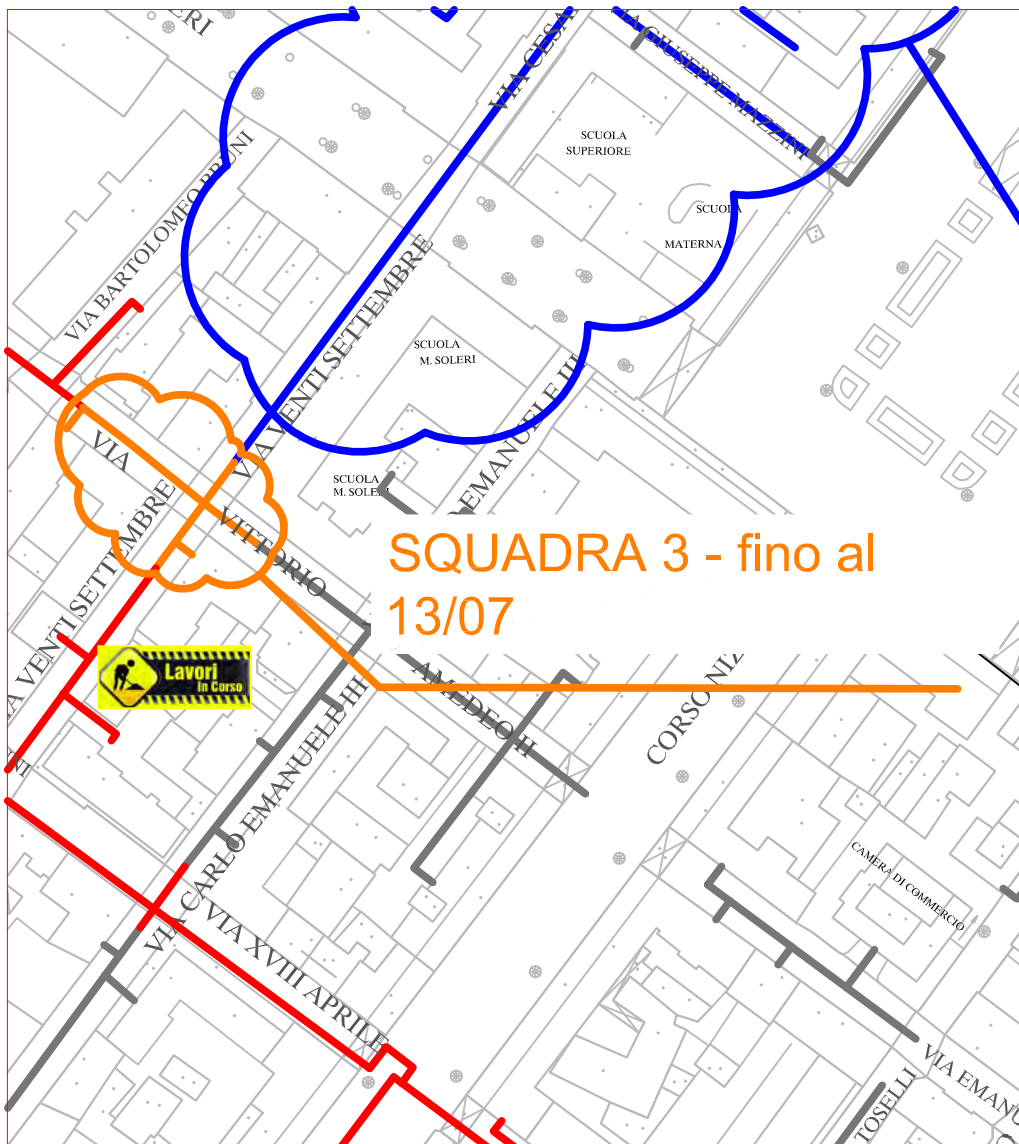

PLANIMETRIA RETE TLR - CITTA' DI CUNEO

SQUADRA 1

SQUADRA 2

SQUADRA 3

SQUADRA 4

LAVORI DI POSA DEL Teleriscaldamento AGGIORNATI AL 01 LUGLIO 2017

LEGENDA:

- RETE IN PROGETTO
- LAVORI IN CORSO - AVANZAMENTO
- RETE REALIZZATA
- RETE DI PROSSIMA REALIZZAZIONE