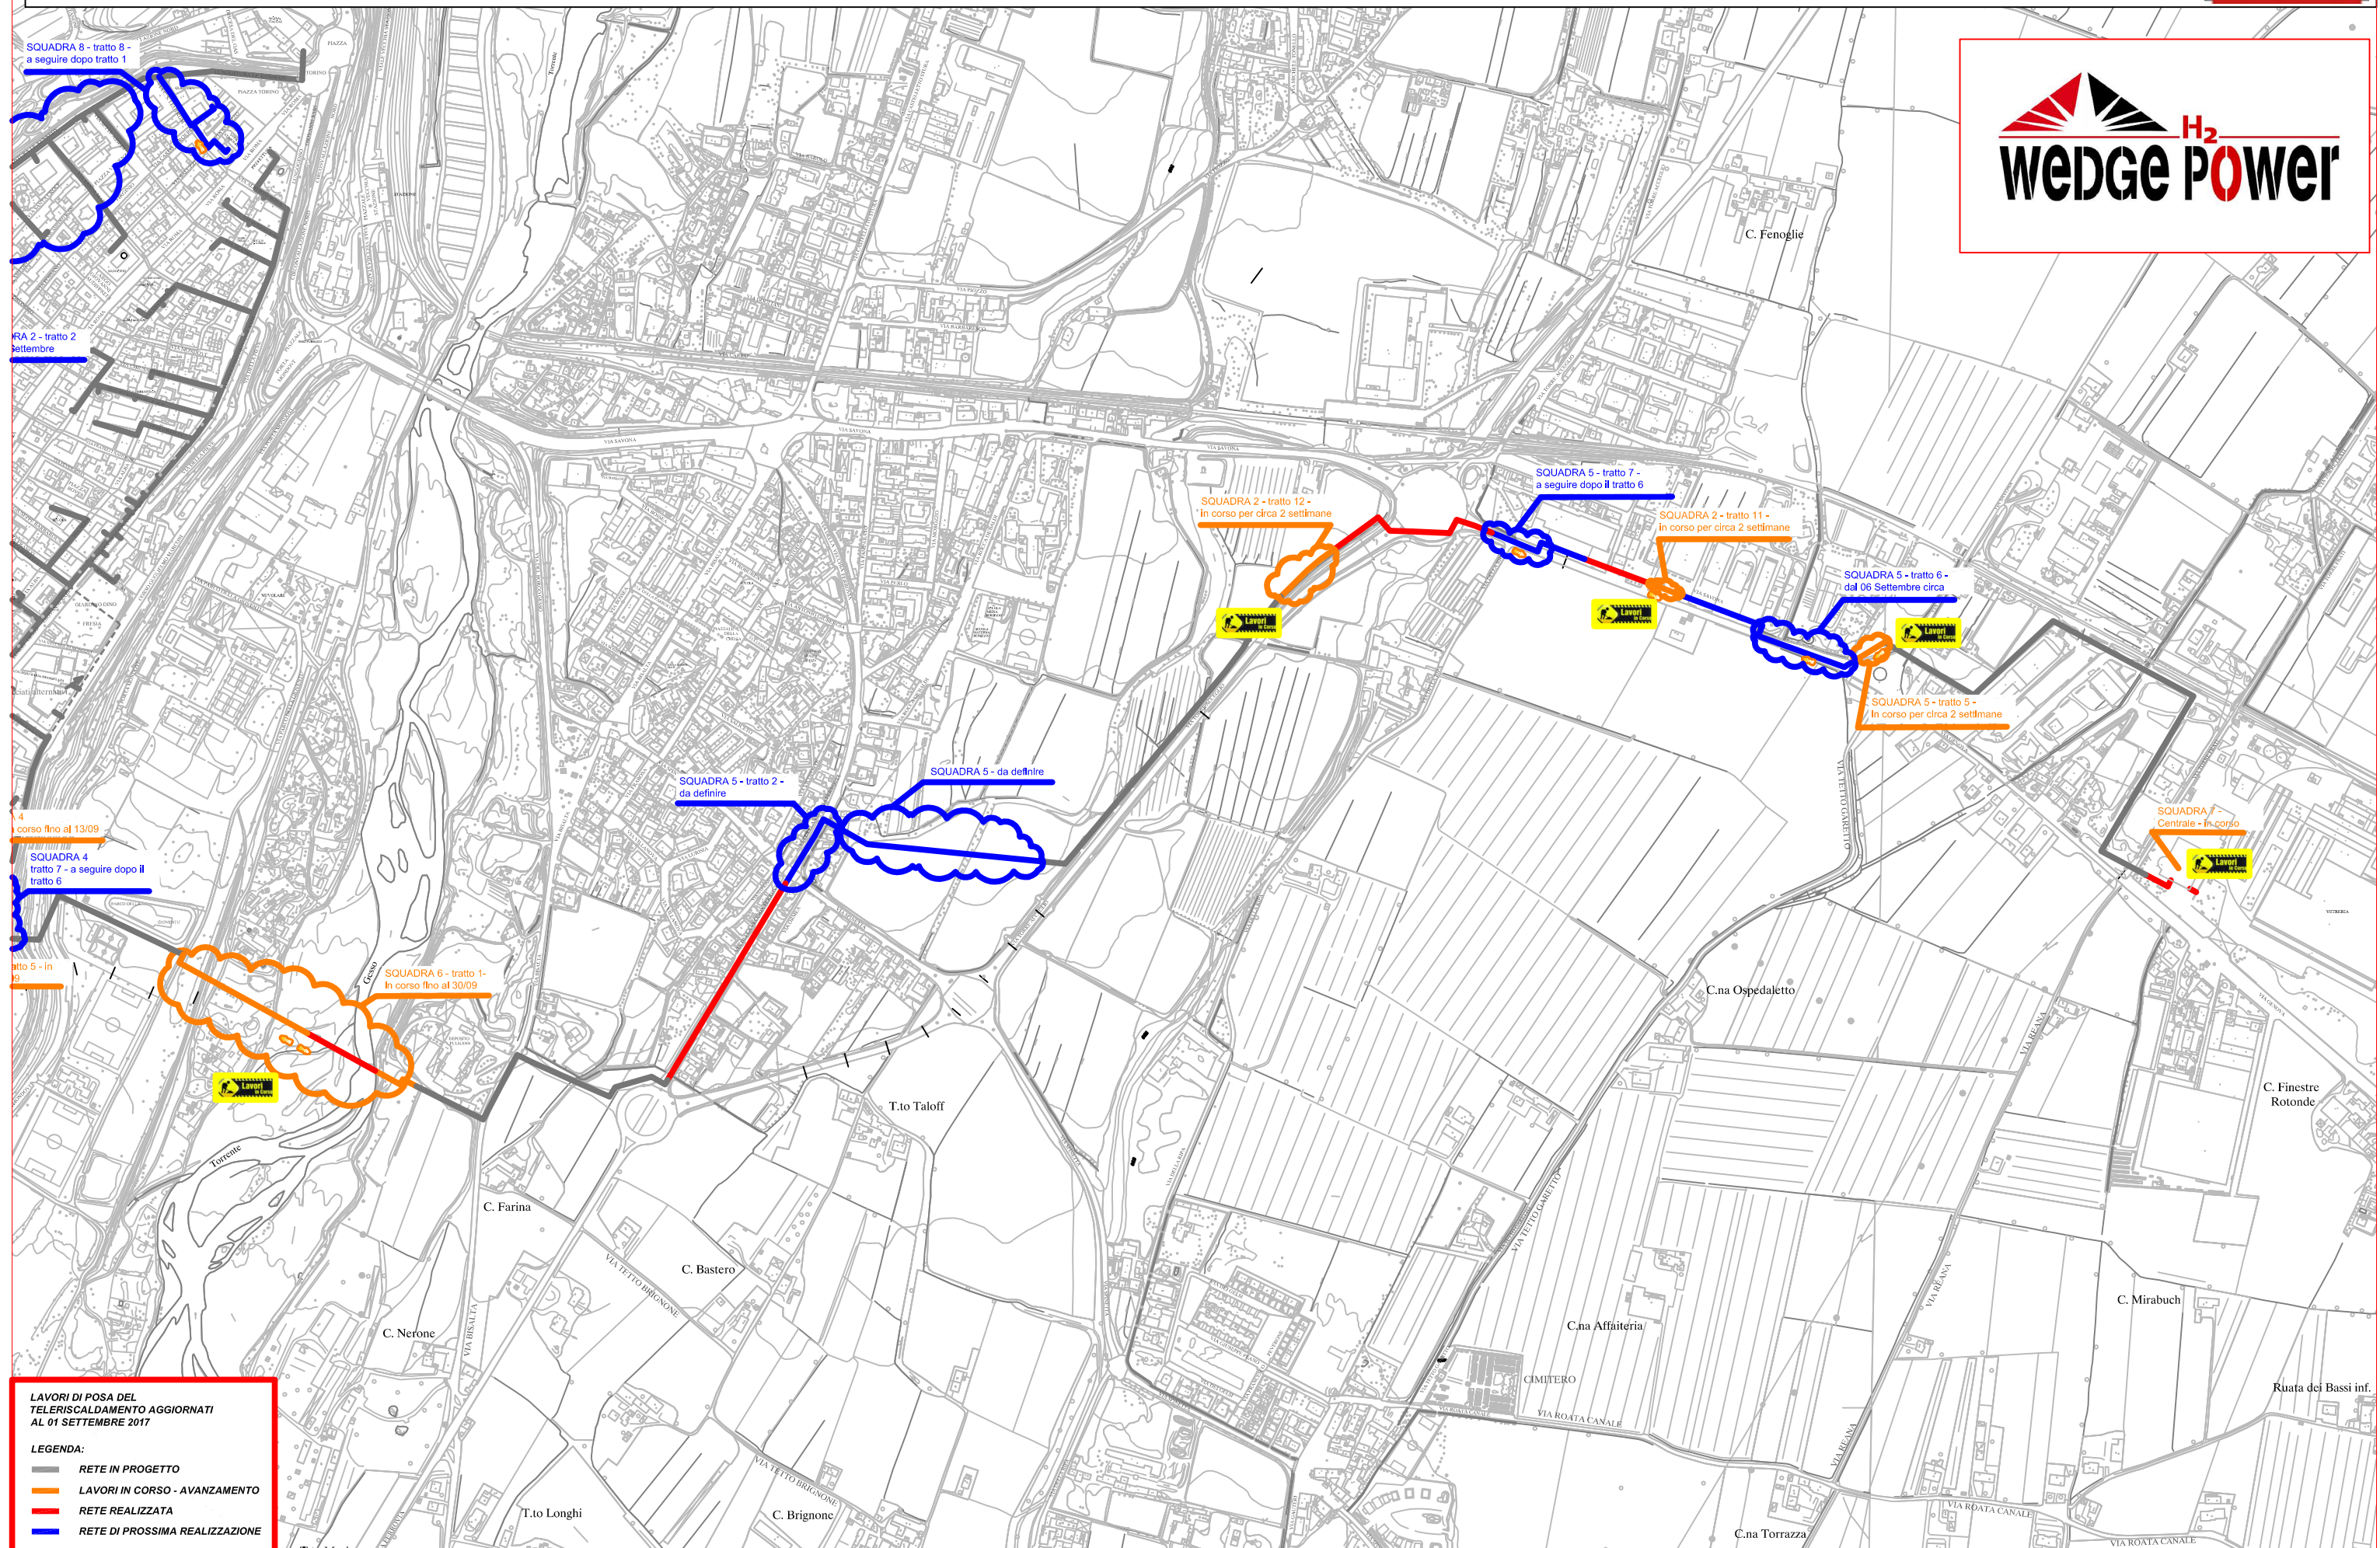

# PLANIMETRIA RETE TLR - CITTA' DI CUNEO - DORSALE

**LAVORI DI POSA DEL TELERISCALDAMENTO AGGIORNATI AL 01 SETTEMBRE 2017**

**LEGENDA:**

- RETE IN PROGETTO
- LAVORI IN CORSO - AVANZAMENTO
- RETE REALIZZATA
- RETE DI PROSSIMA REALIZZAZIONE