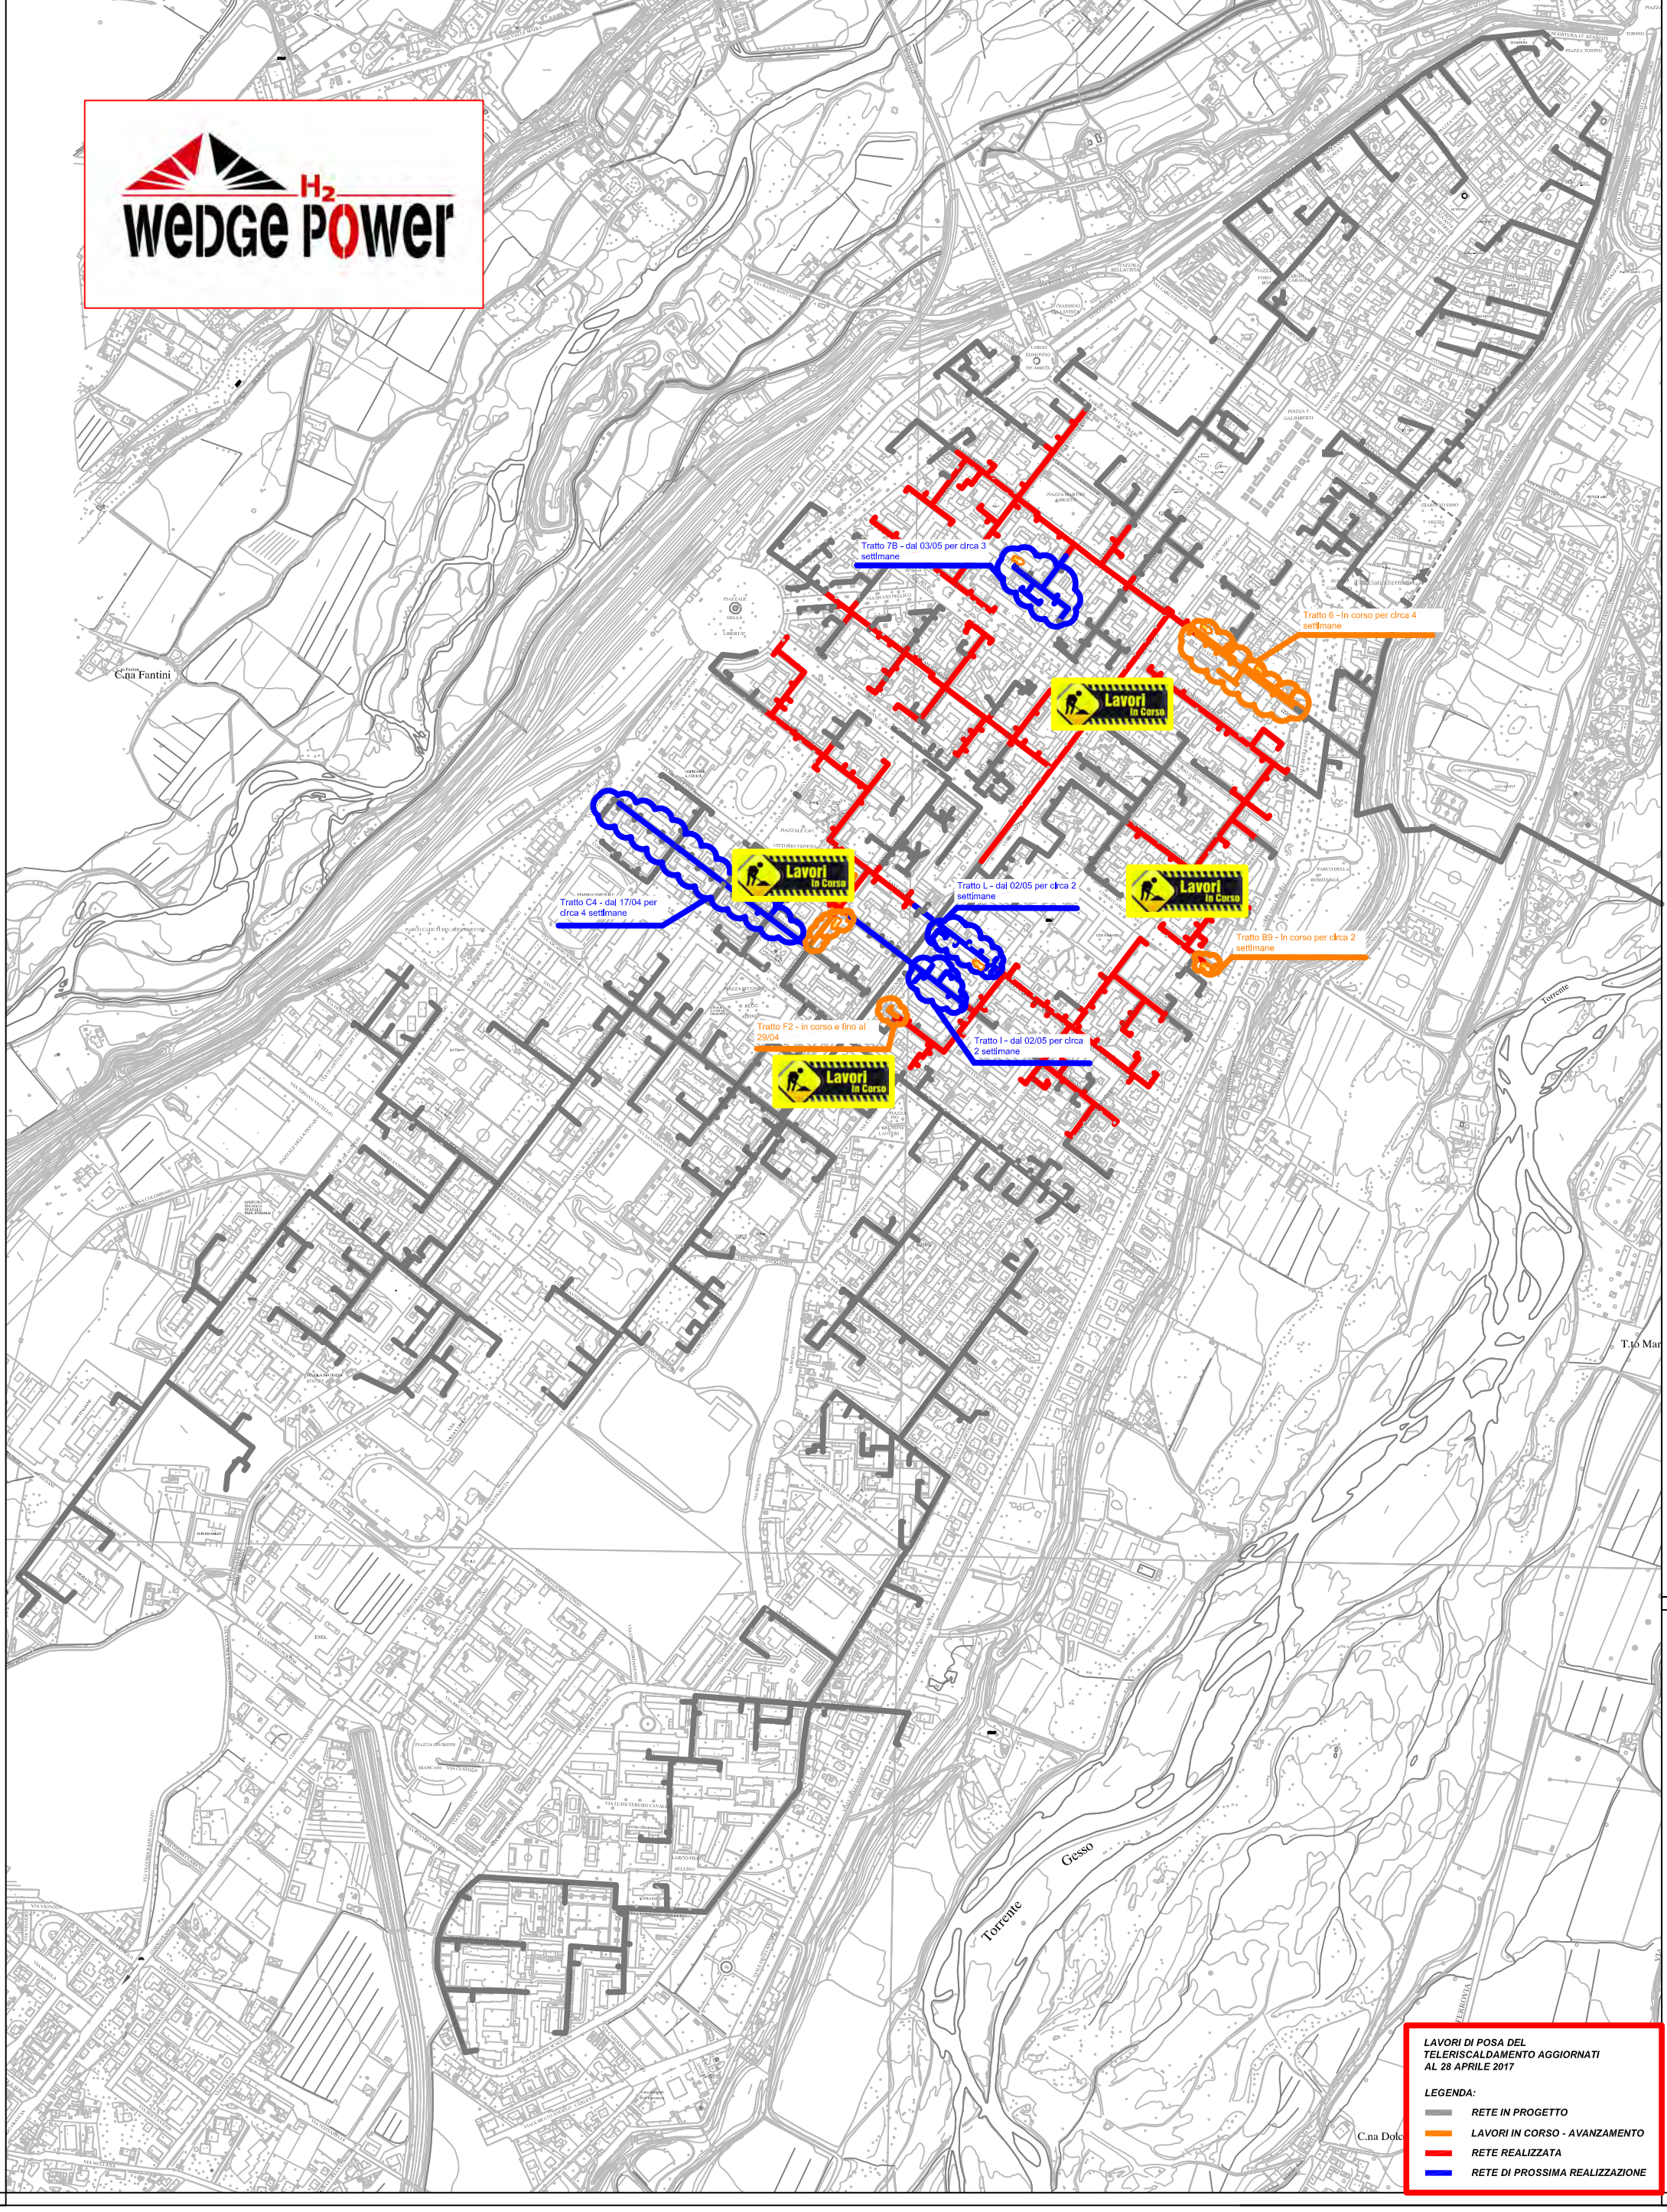

PLANIMETRIA RETE TLR - CITTA' DI CUNEO

LAVORI DI POSA DEL TELERISCALDAMENTO AGGIORNATI AL 28 APRILE 2017

LEGENDA:

- RETE IN PROGETTO
- LAVORI IN CORSO - AVANZAMENTO
- RETE REALIZZATA
- RETE DI PROSSIMA REALIZZAZIONE