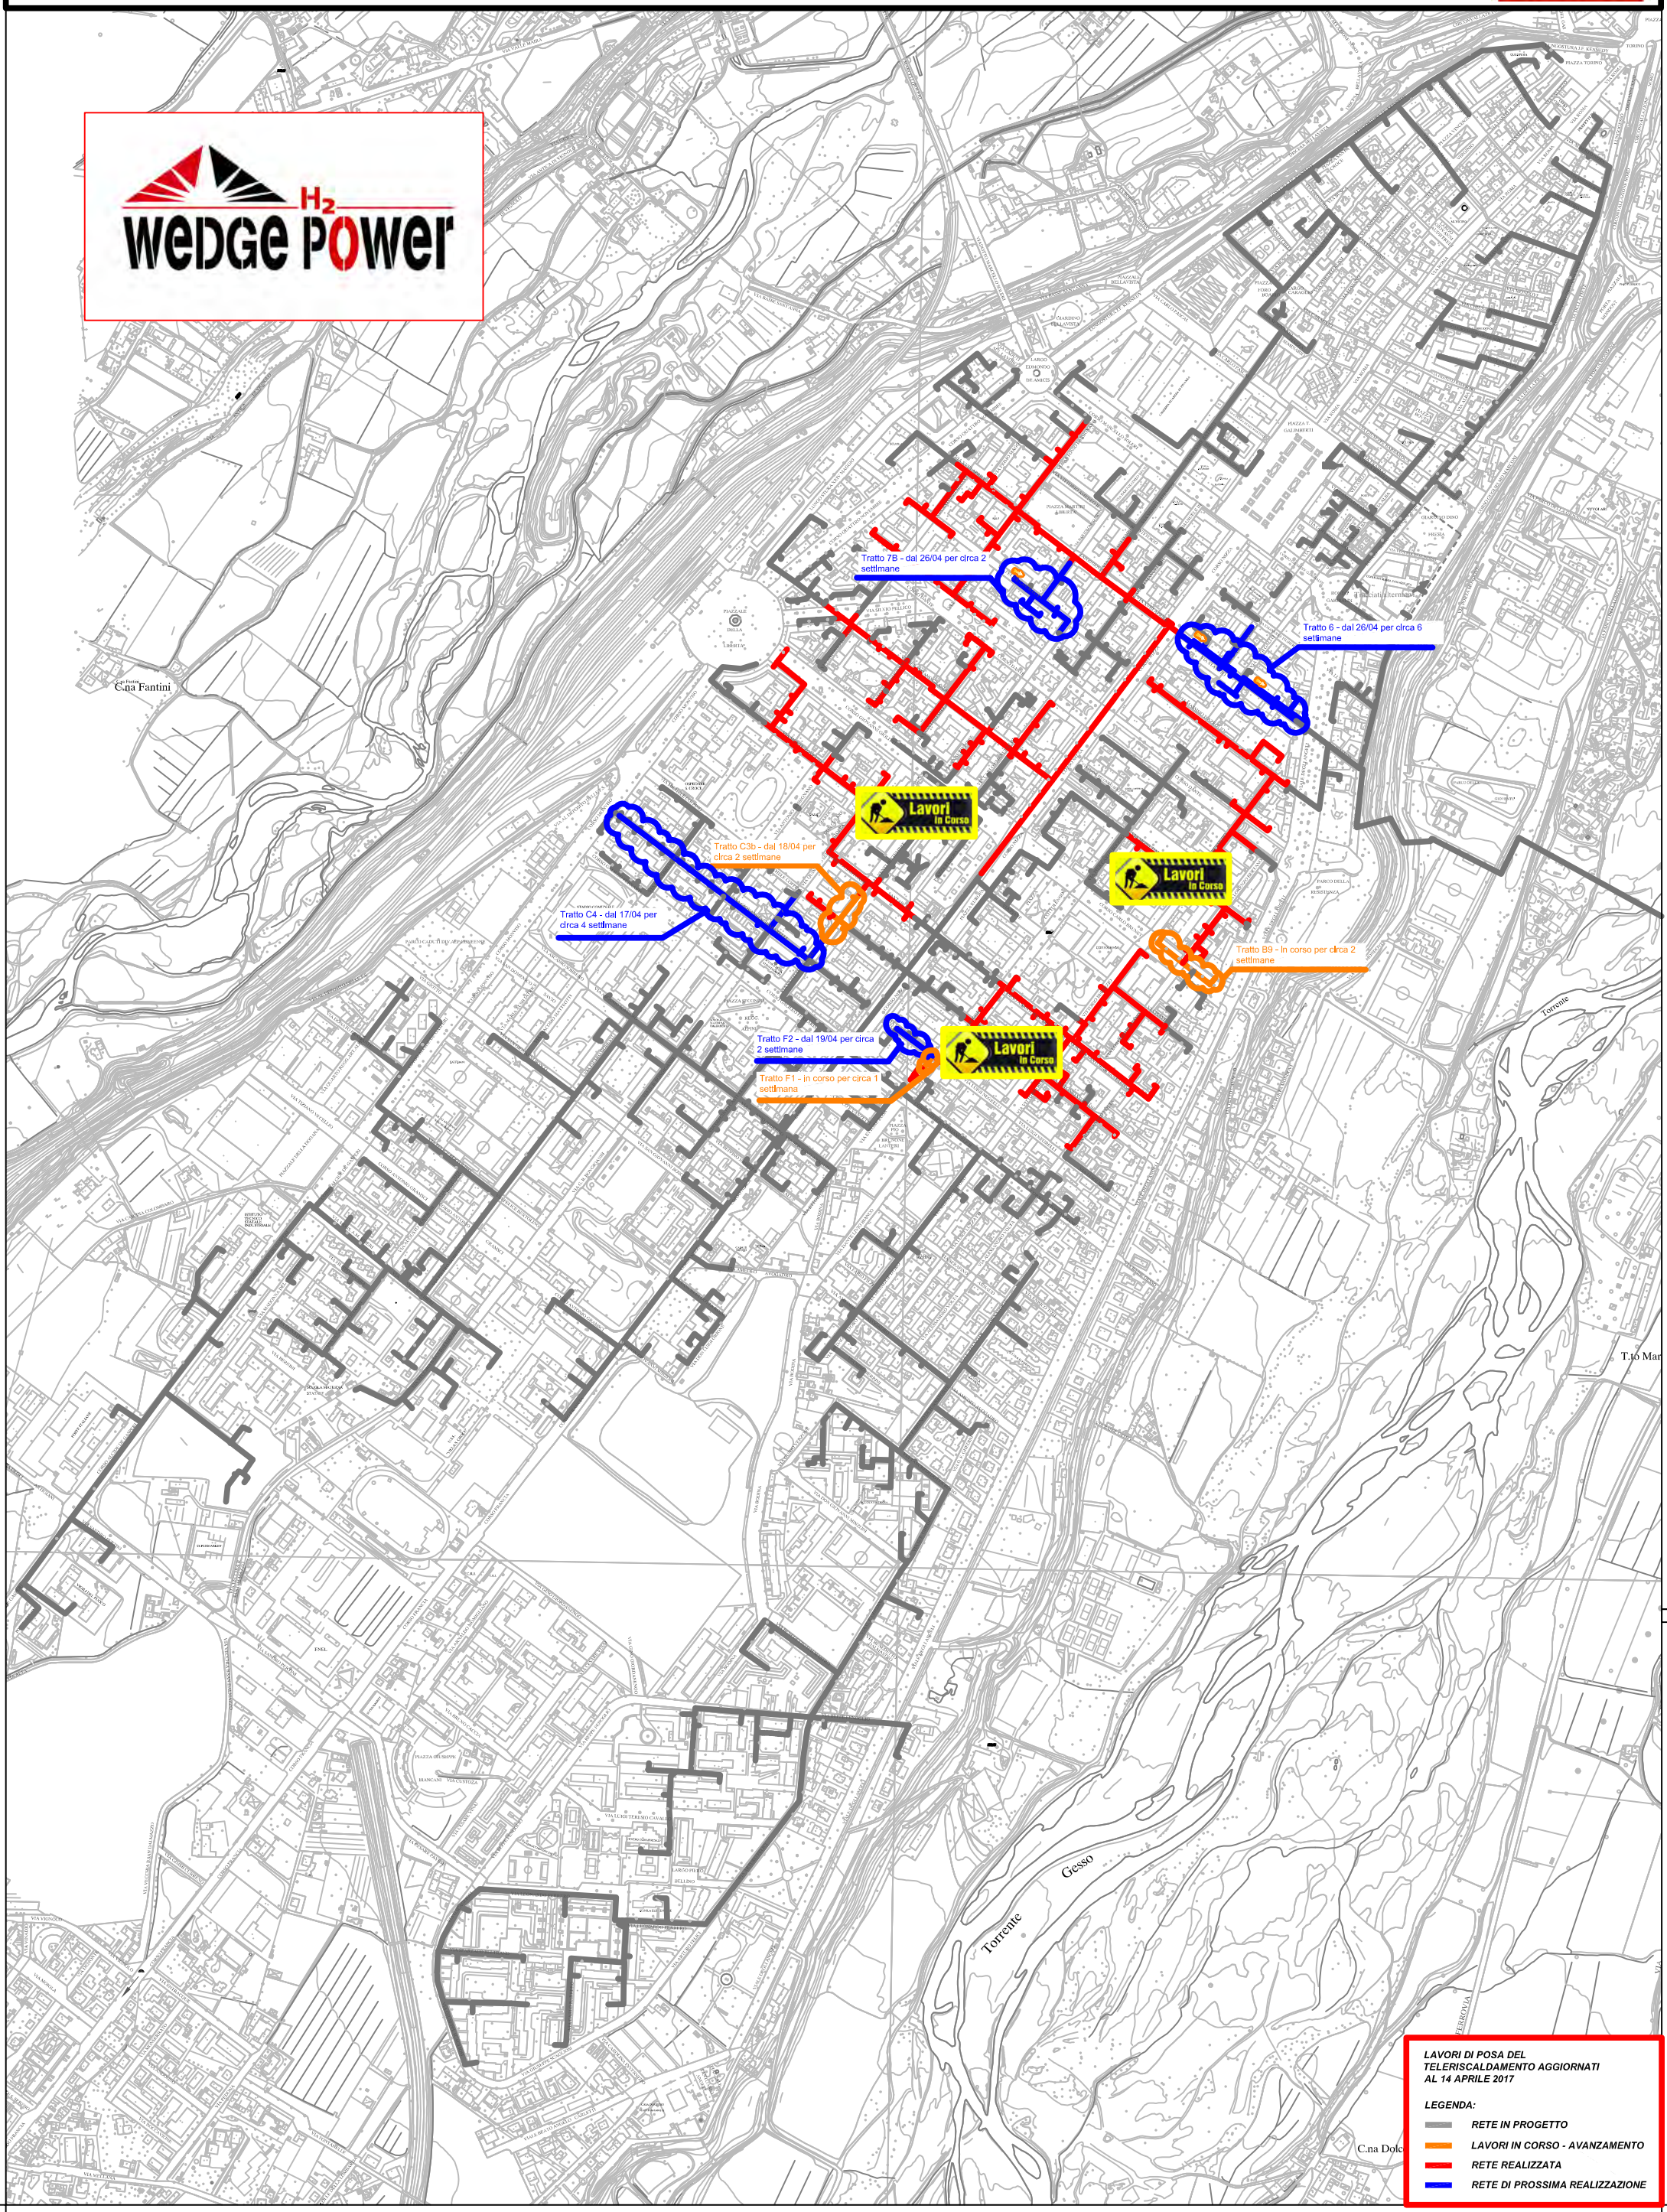

PLANIMETRIA RETE TLR - CITTA' DI CUNEO

LAVORI DI POSA DEL TELERISCALDAMENTO AGGIORNATI AL 14 APRILE 2017

LEGENDA:

- RETE IN PROGETTO
- LAVORI IN CORSO - AVANZAMENTO
- RETE REALIZZATA
- RETE DI PROSSIMA REALIZZAZIONE