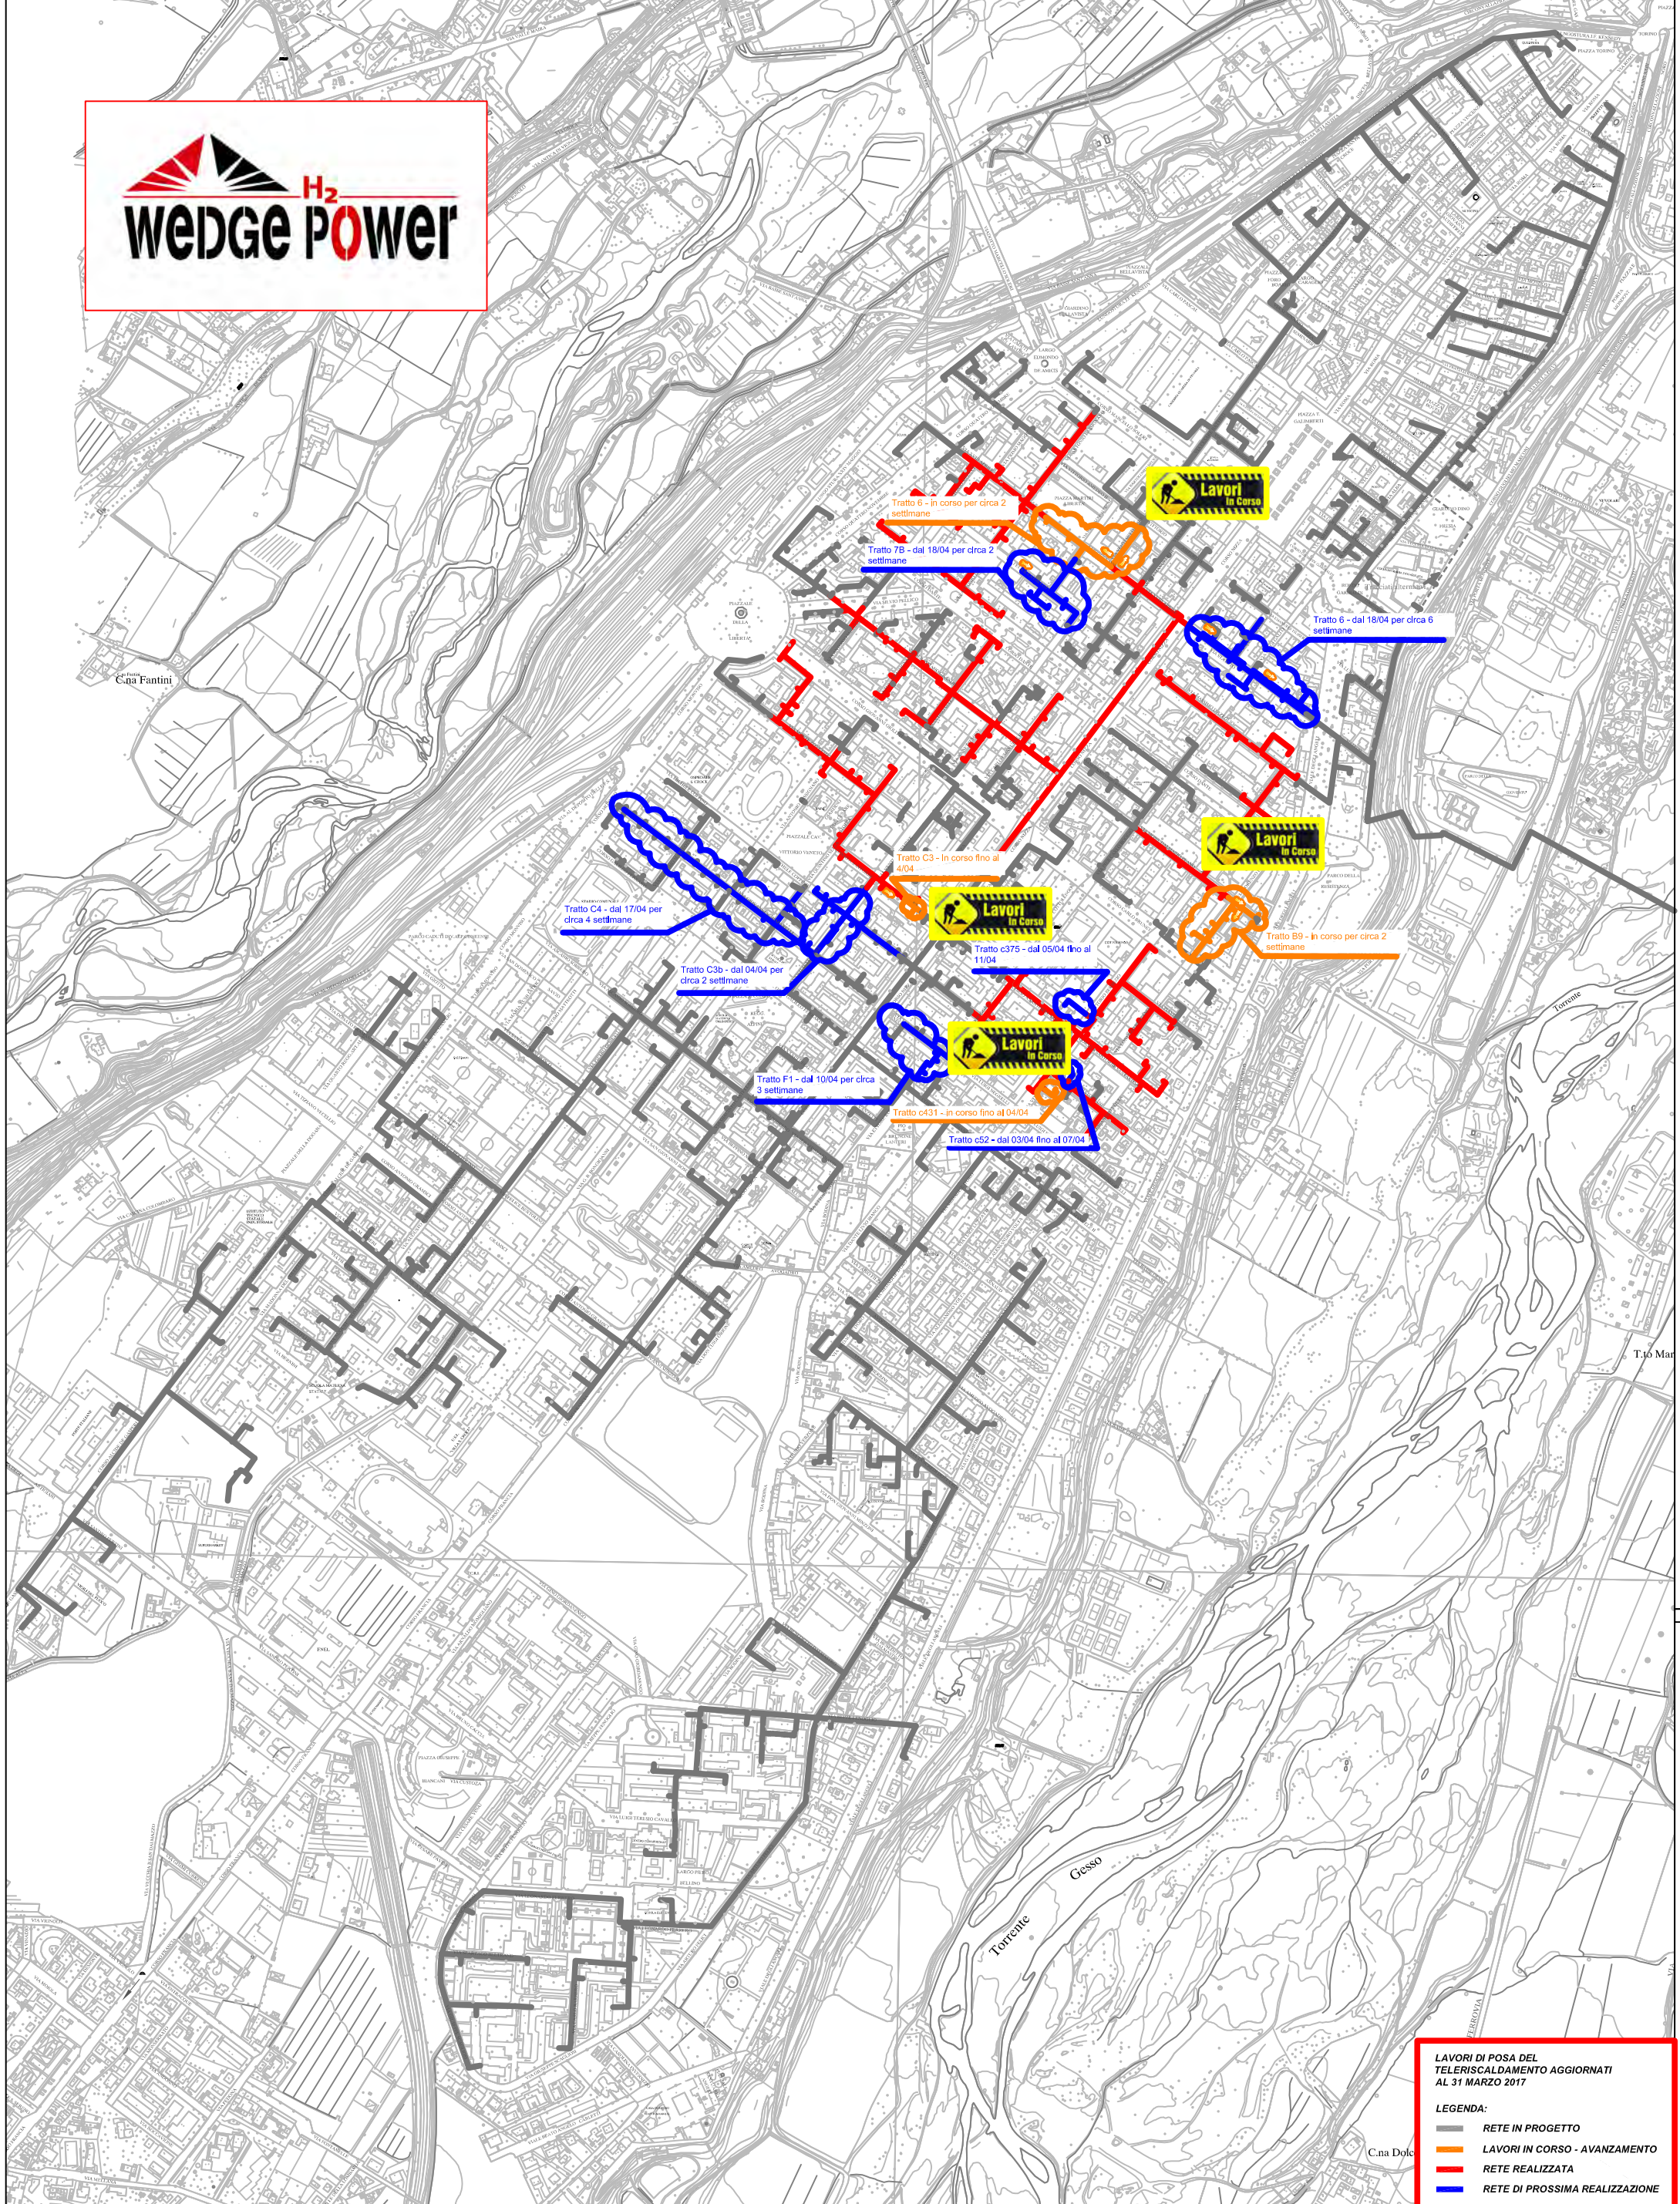

# PLANIMETRIA RETE TLR - CITTA' DI CUNEO

**LAVORI DI POSA DEL TELERISCALDAMENTO AGGIORNATI AL 31 MARZO 2017**

**LEGENDA:**

- RETE IN PROGETTO
- LAVORI IN CORSO - AVANZAMENTO
- RETE REALIZZATA
- RETE DI PROSSIMA REALIZZAZIONE