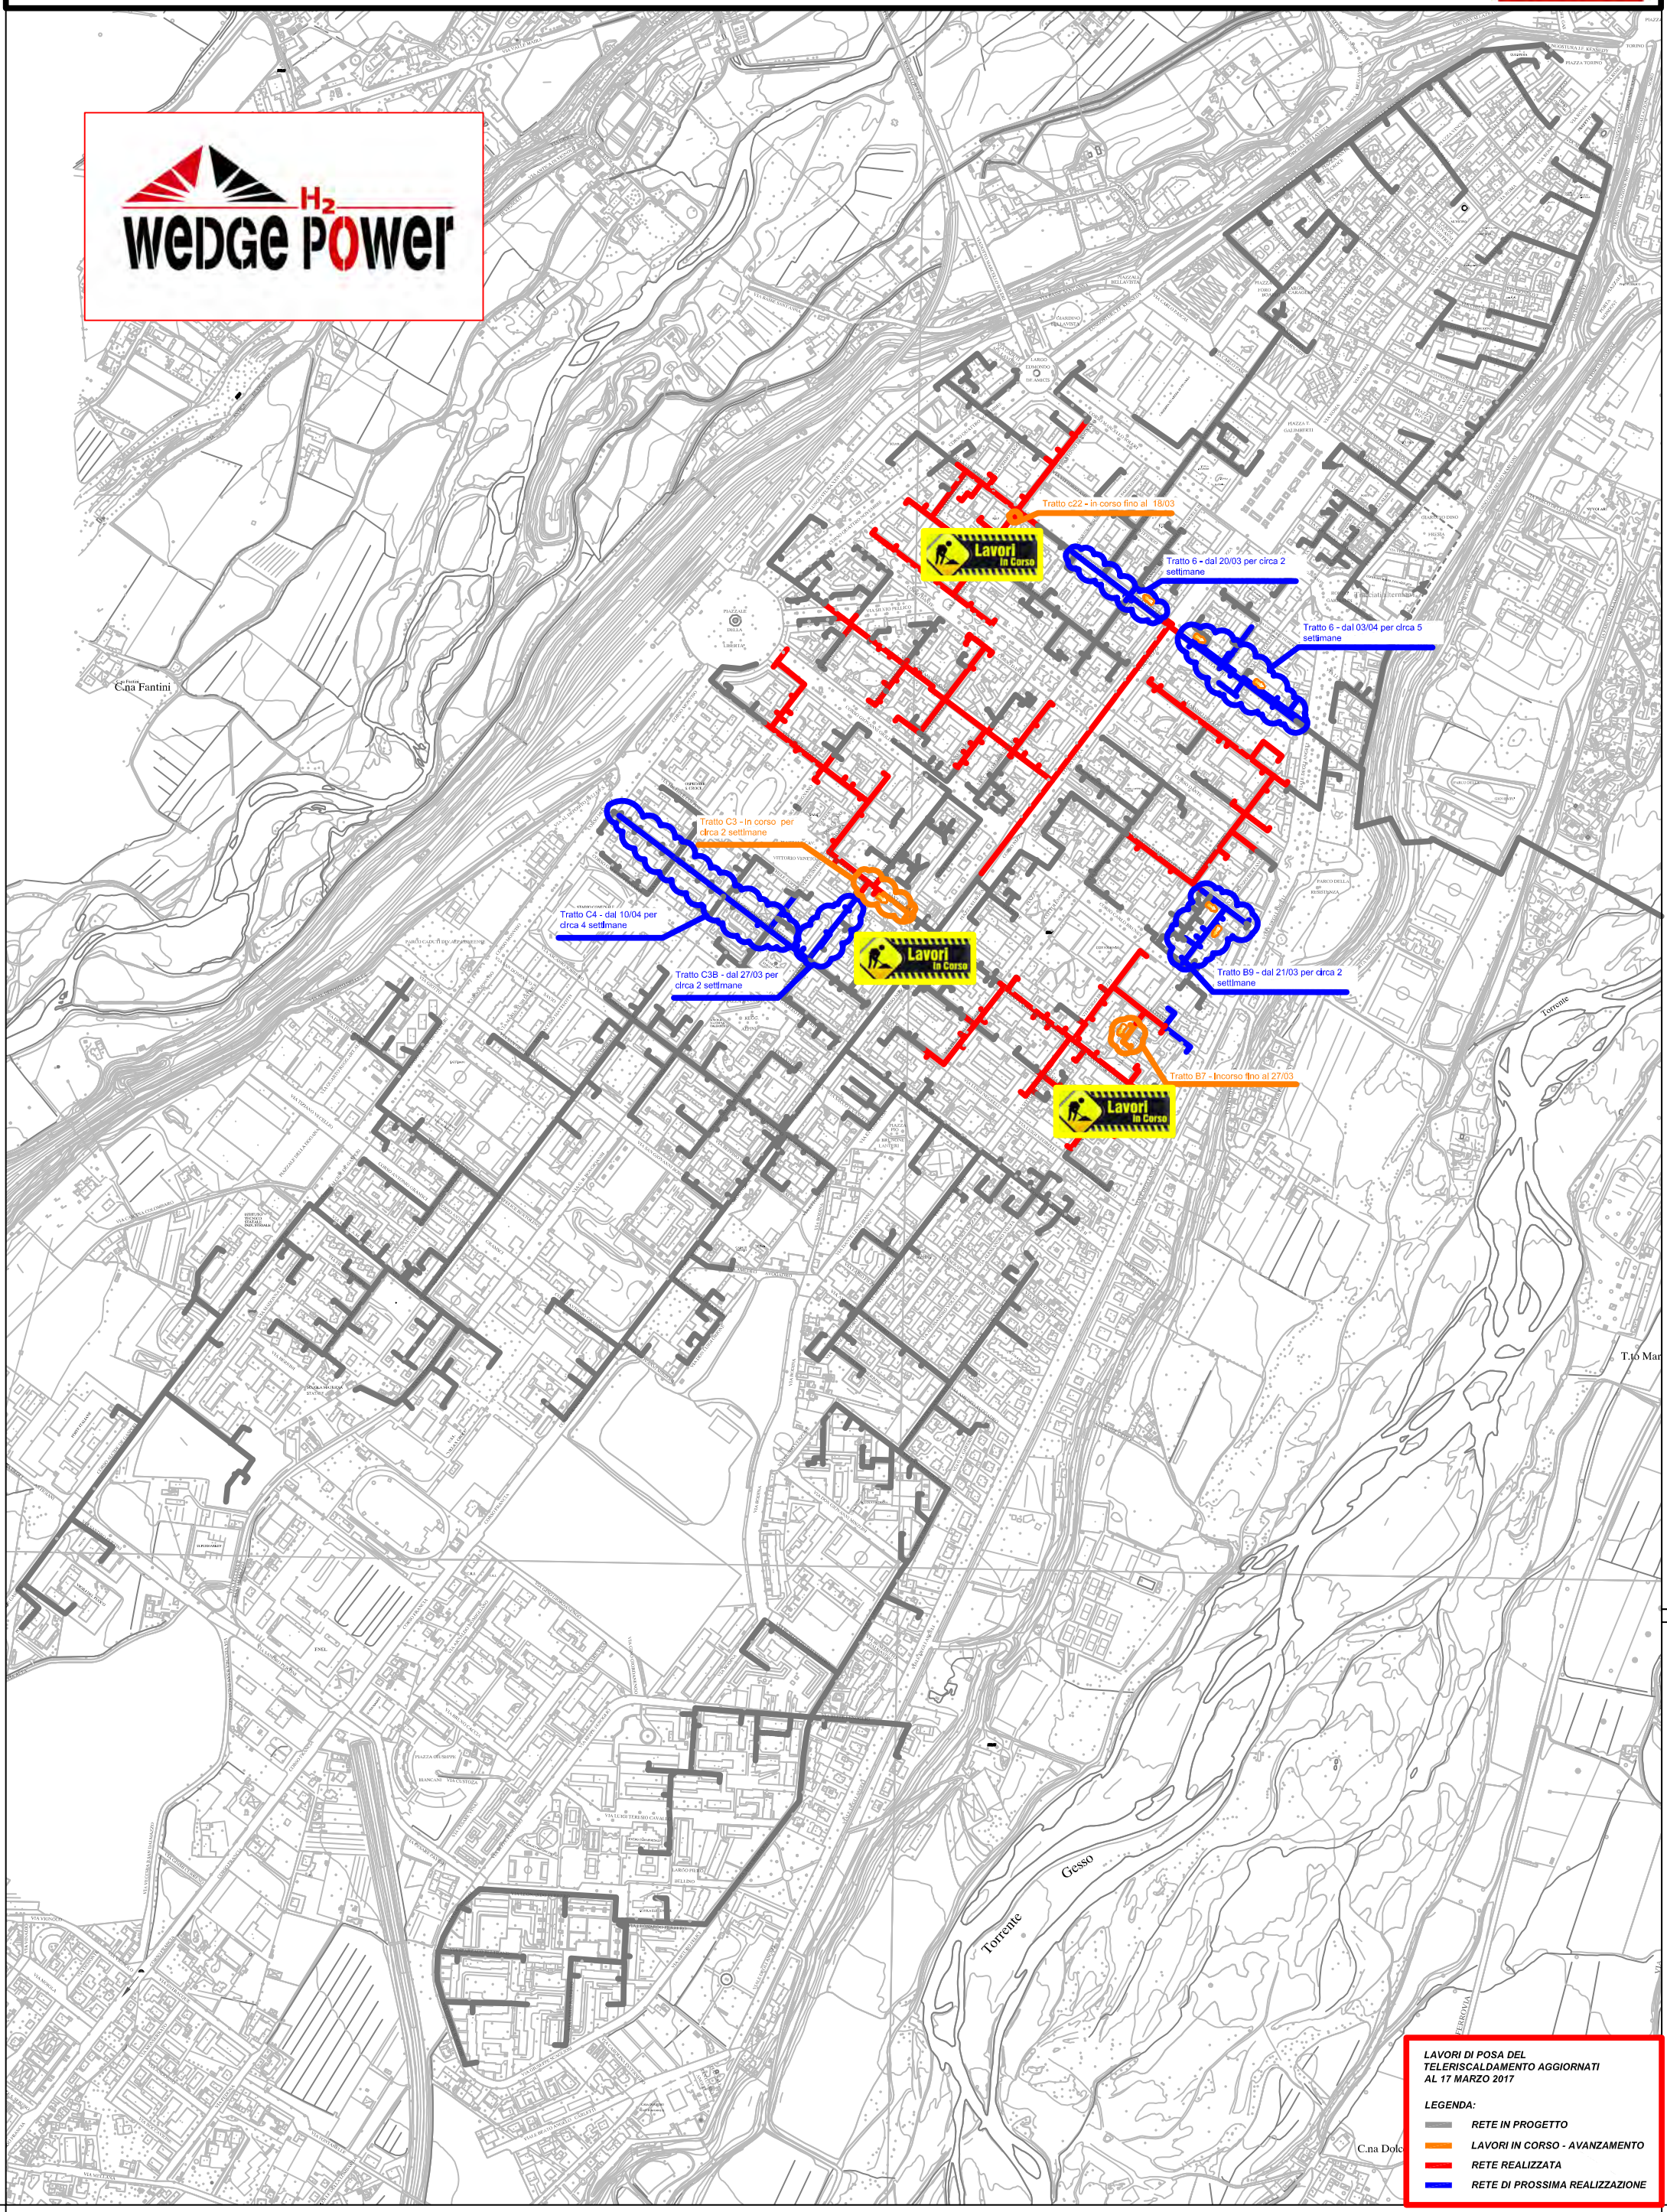

# PLANIMETRIA RETE TLR - CITTA' DI CUNEO

**LAVORI DI POSA DEL TELERISCALDAMENTO AGGIORNATI AL 17 MARZO 2017**

**LEGENDA:**

- RETE IN PROGETTO
- LAVORI IN CORSO - AVANZAMENTO
- RETE REALIZZATA
- RETE DI PROSSIMA REALIZZAZIONE