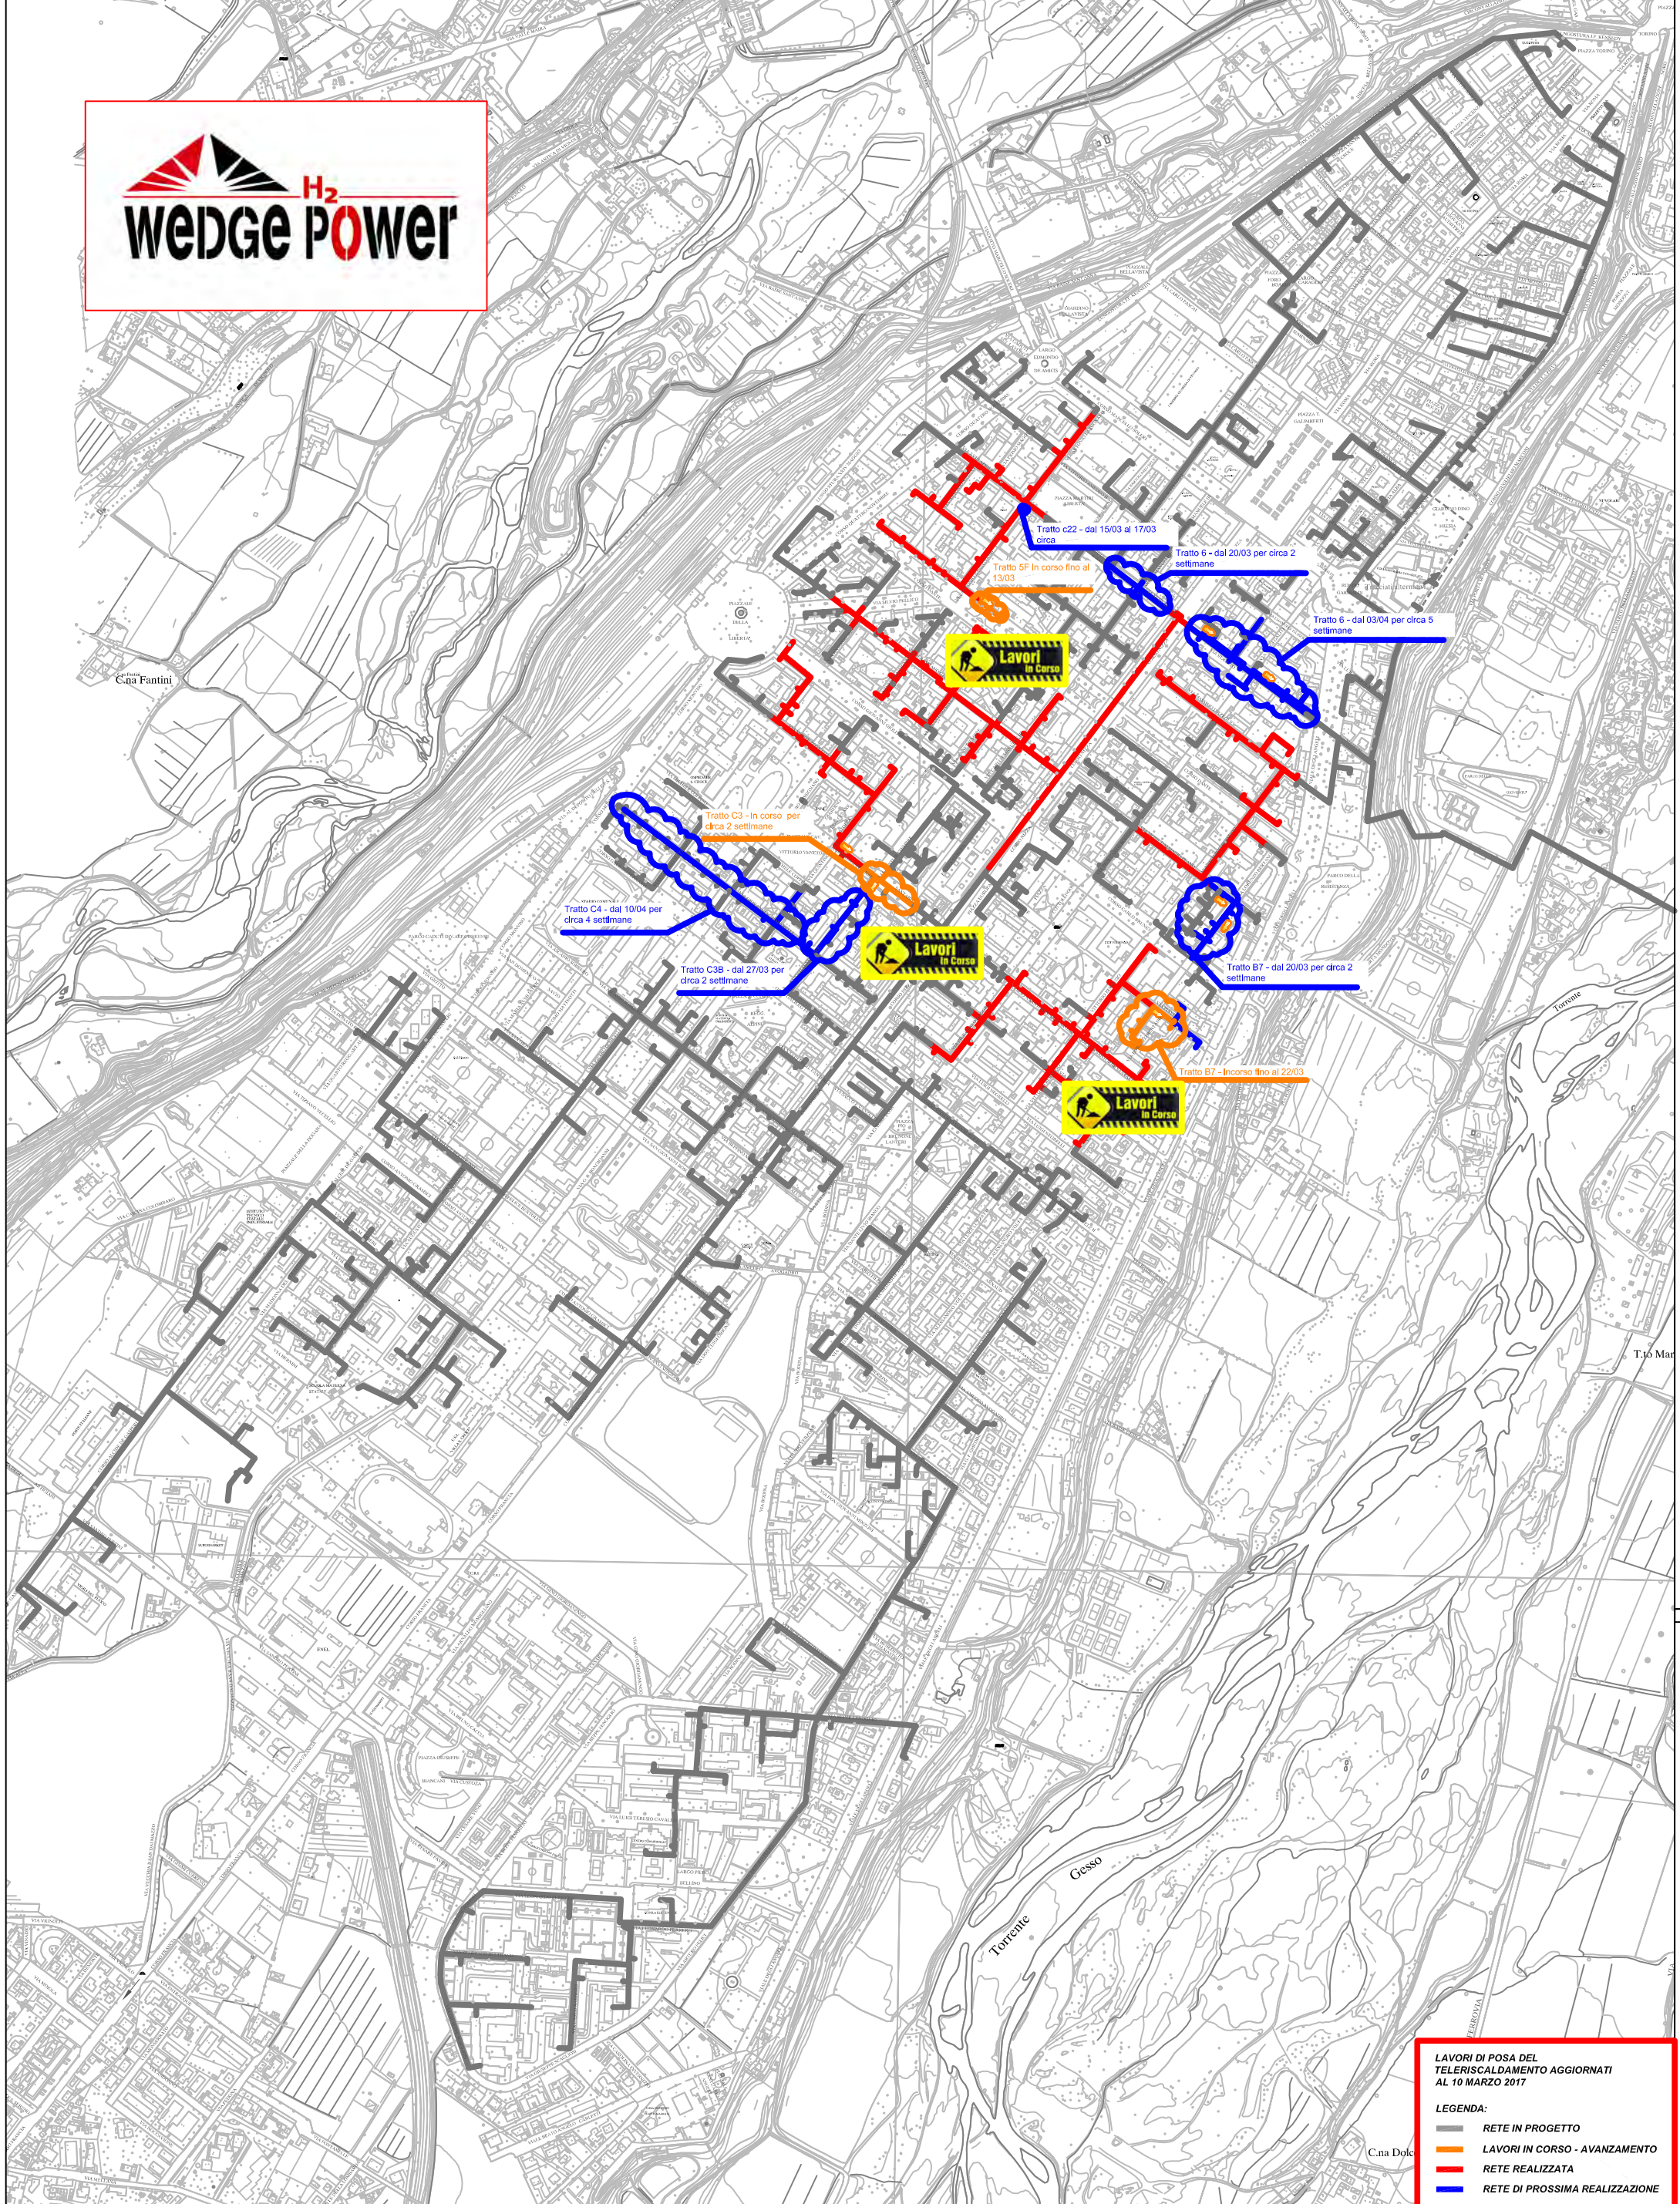

PLANIMETRIA RETE TLR - CITTA' DI CUNEO

LAVORI DI POSA DEL TELERISCALDAMENTO AGGIORNATI AL 10 MARZO 2017

LEGENDA:

- RETE IN PROGETTO
- LAVORI IN CORSO - AVANZAMENTO
- RETE REALIZZATA
- RETE DI PROSSIMA REALIZZAZIONE