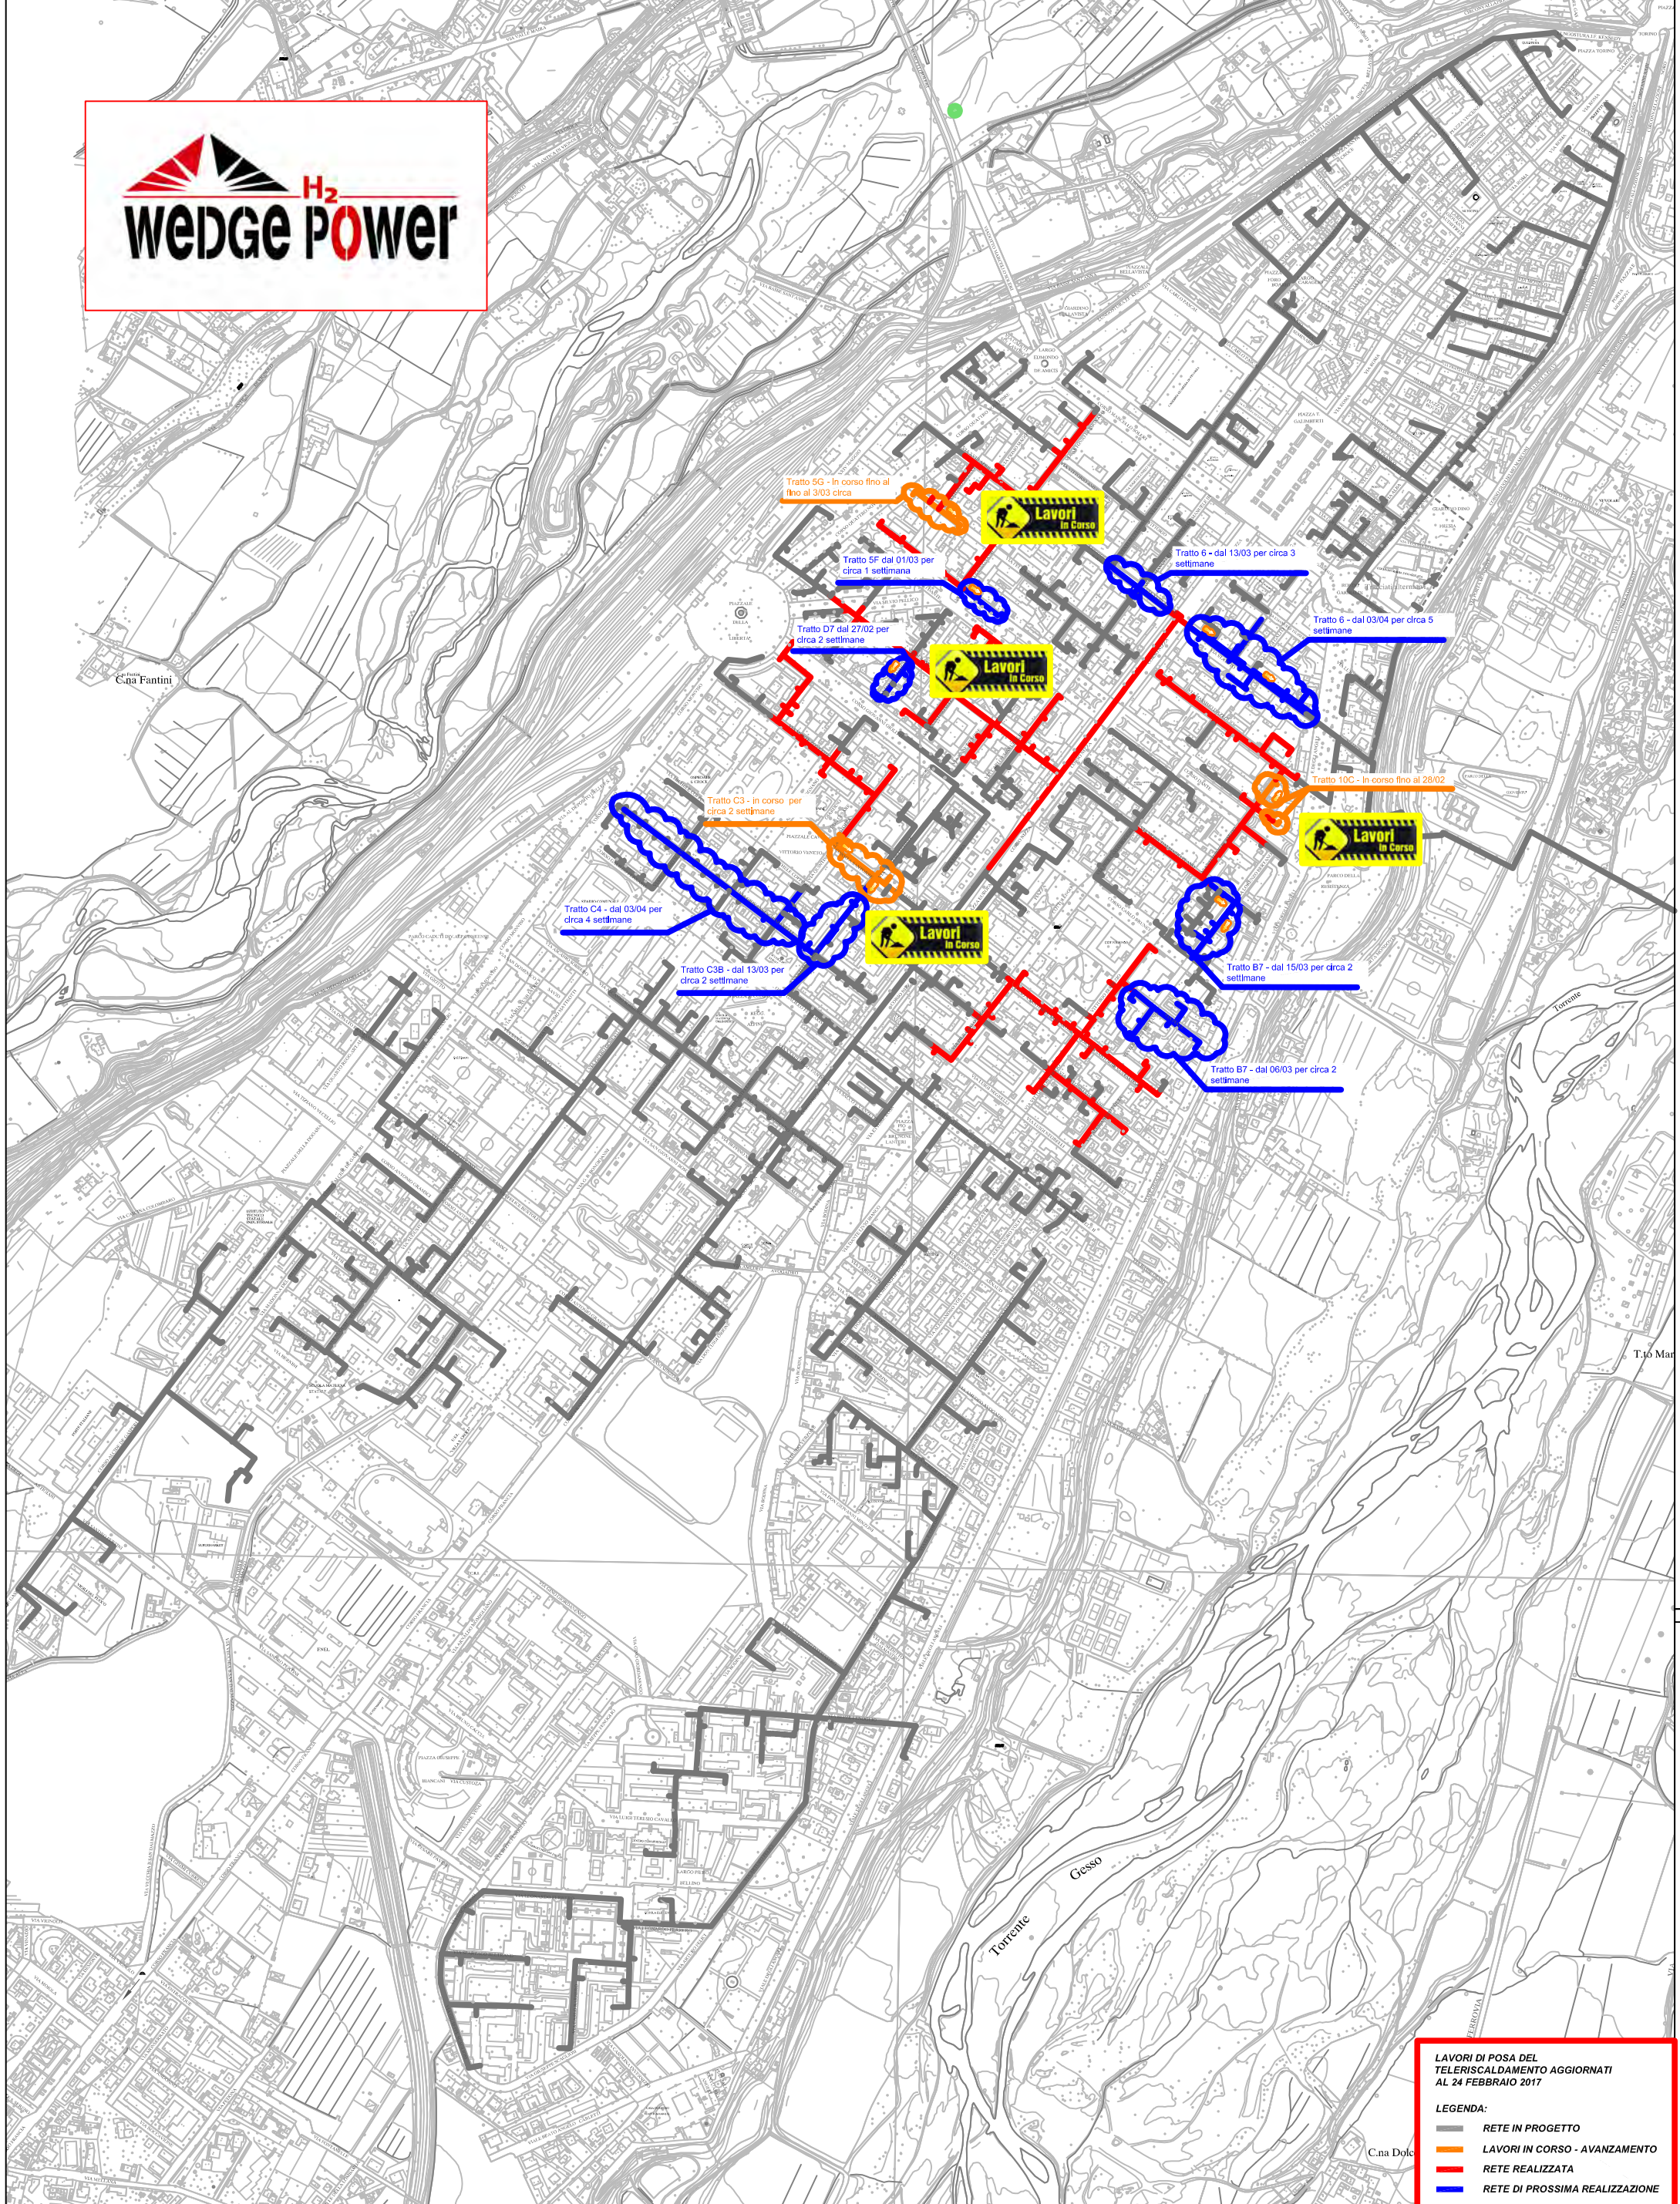

PLANIMETRIA RETE TLR - CITTA' DI CUNEO

LAVORI DI POSA DEL TELERISCALDAMENTO AGGIORNATI AL 24 FEBBRAIO 2017

LEGENDA:

- RETE IN PROGETTO
- LAVORI IN CORSO - AVANZAMENTO
- RETE REALIZZATA
- RETE DI PROSSIMA REALIZZAZIONE