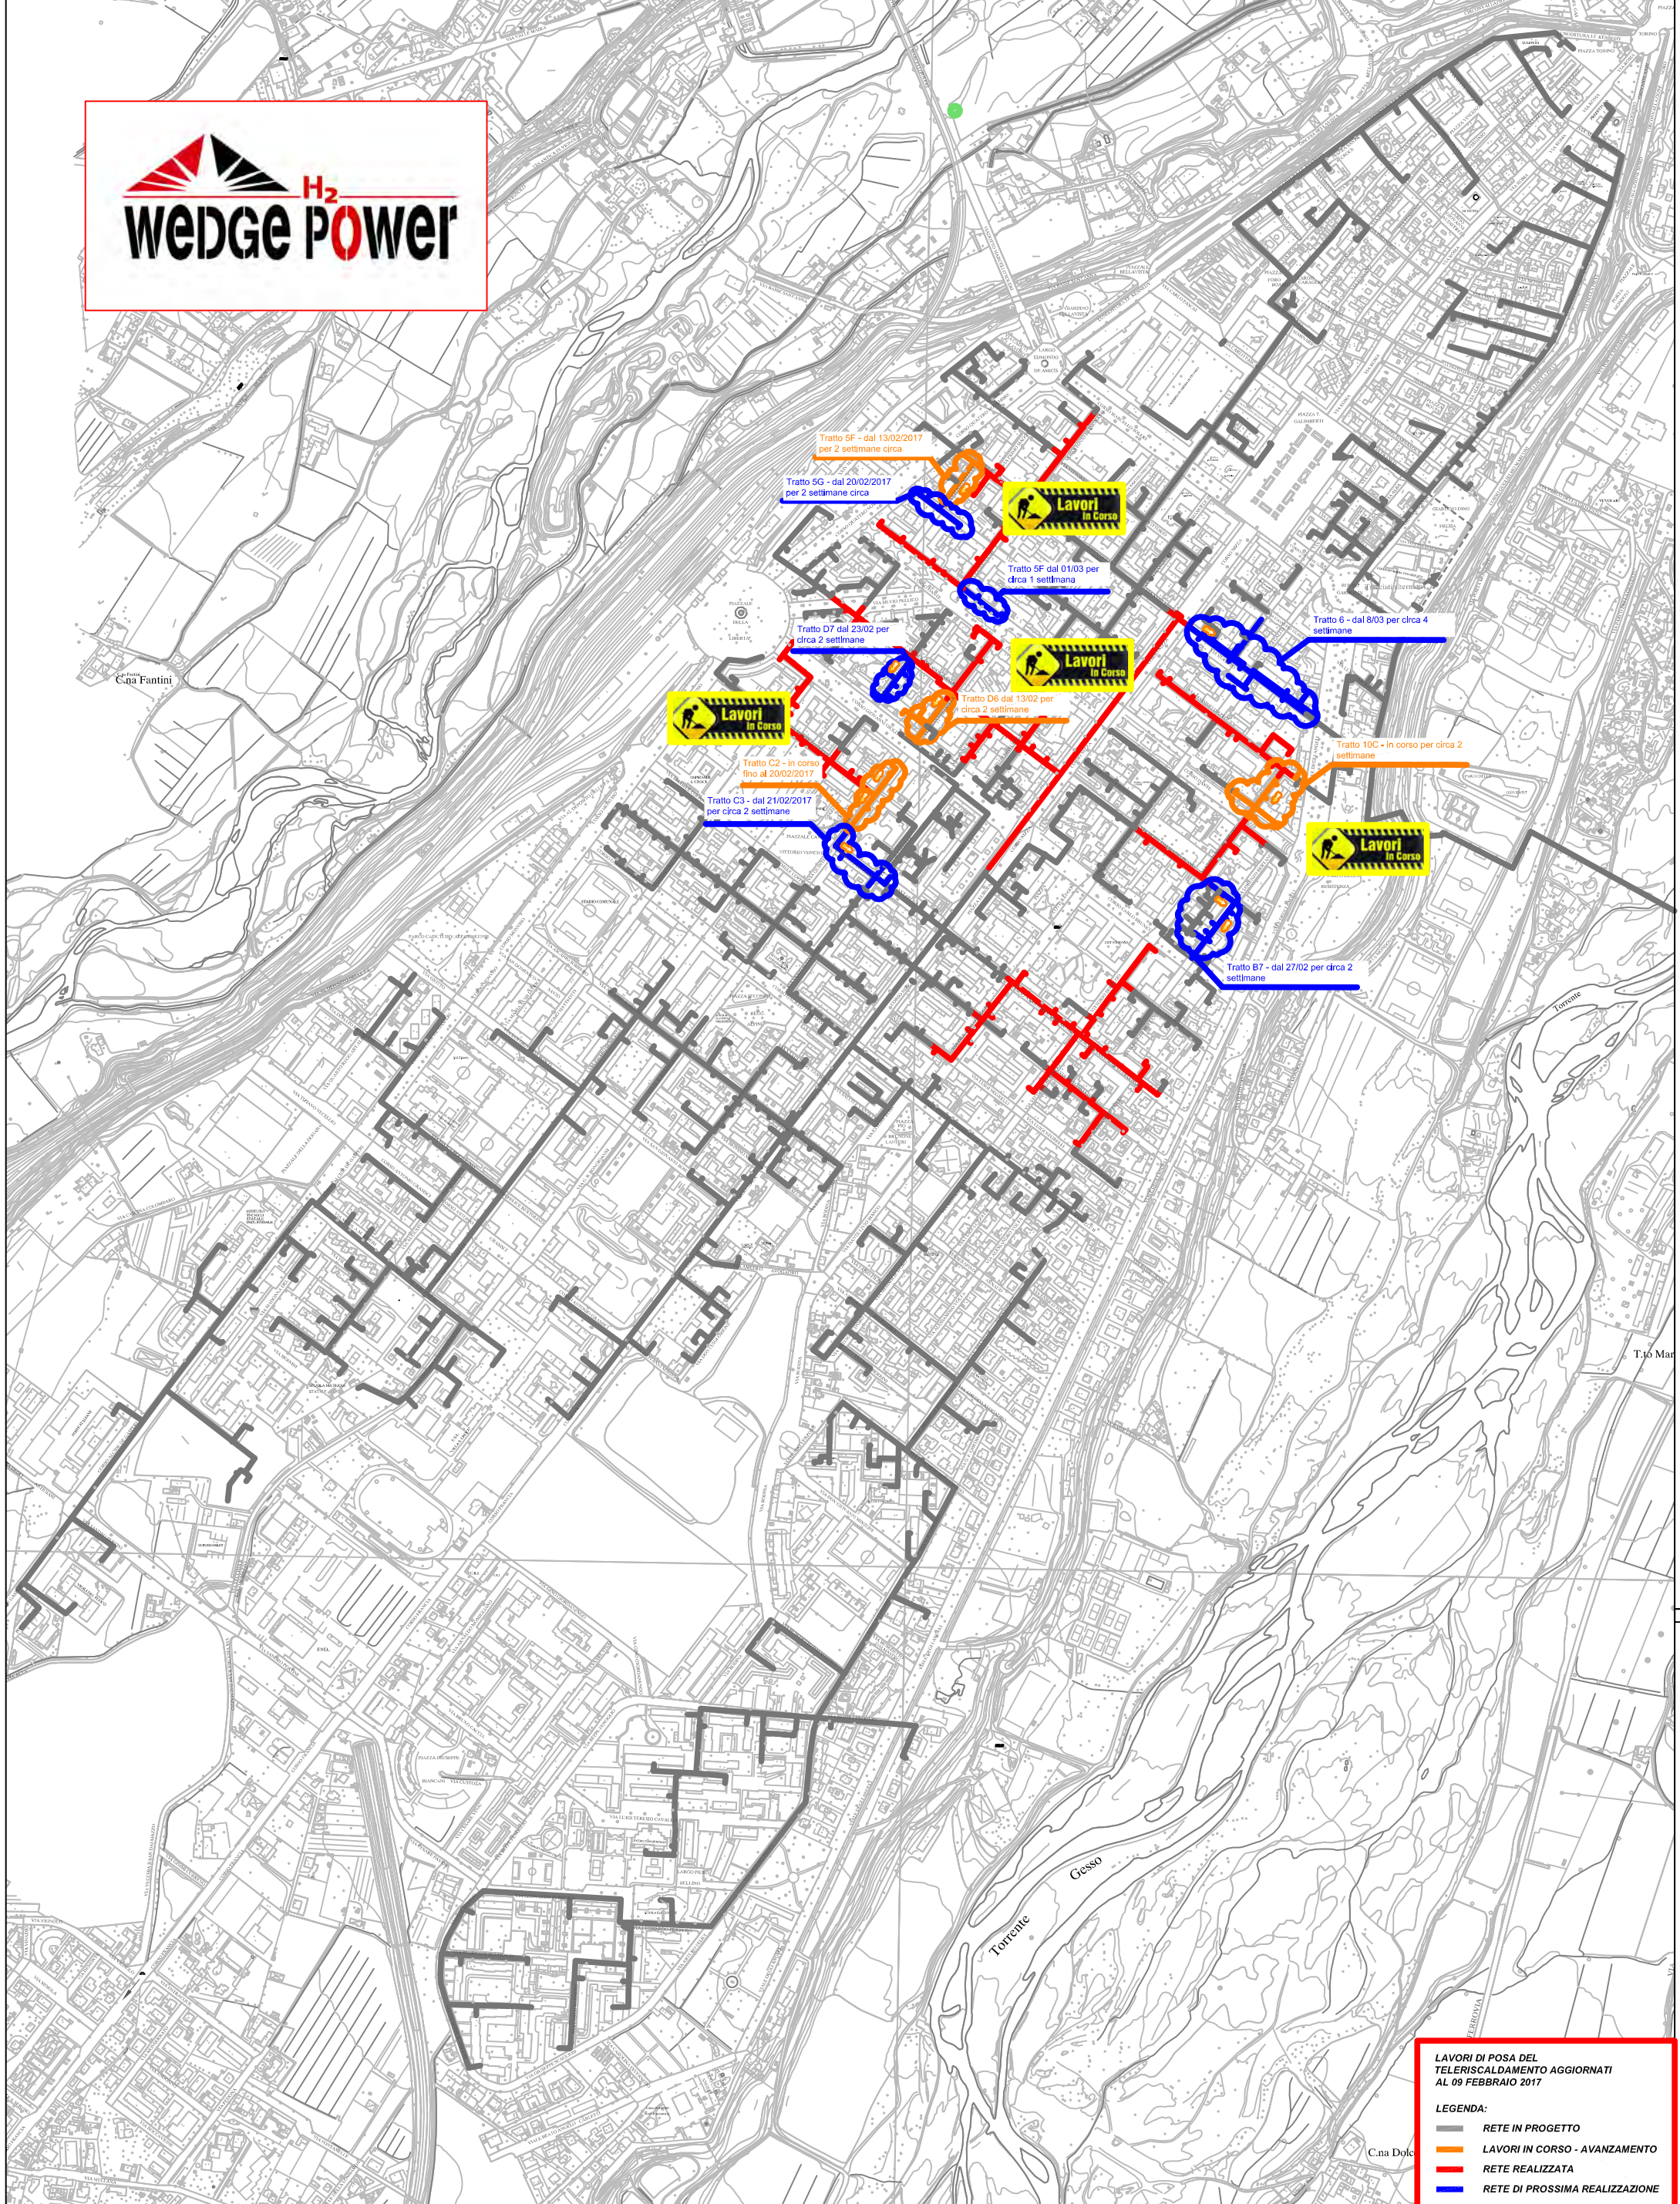

# PLANIMETRIA RETE TLR - CITTA' DI CUNEO

**LAVORI DI POSA DEL TELERISCALDAMENTO AGGIORNATI AL 09 FEBBRAIO 2017**

**LEGENDA:**

- RETE IN PROGETTO
- LAVORI IN CORSO - AVANZAMENTO
- RETE REALIZZATA
- RETE DI PROSSIMA REALIZZAZIONE