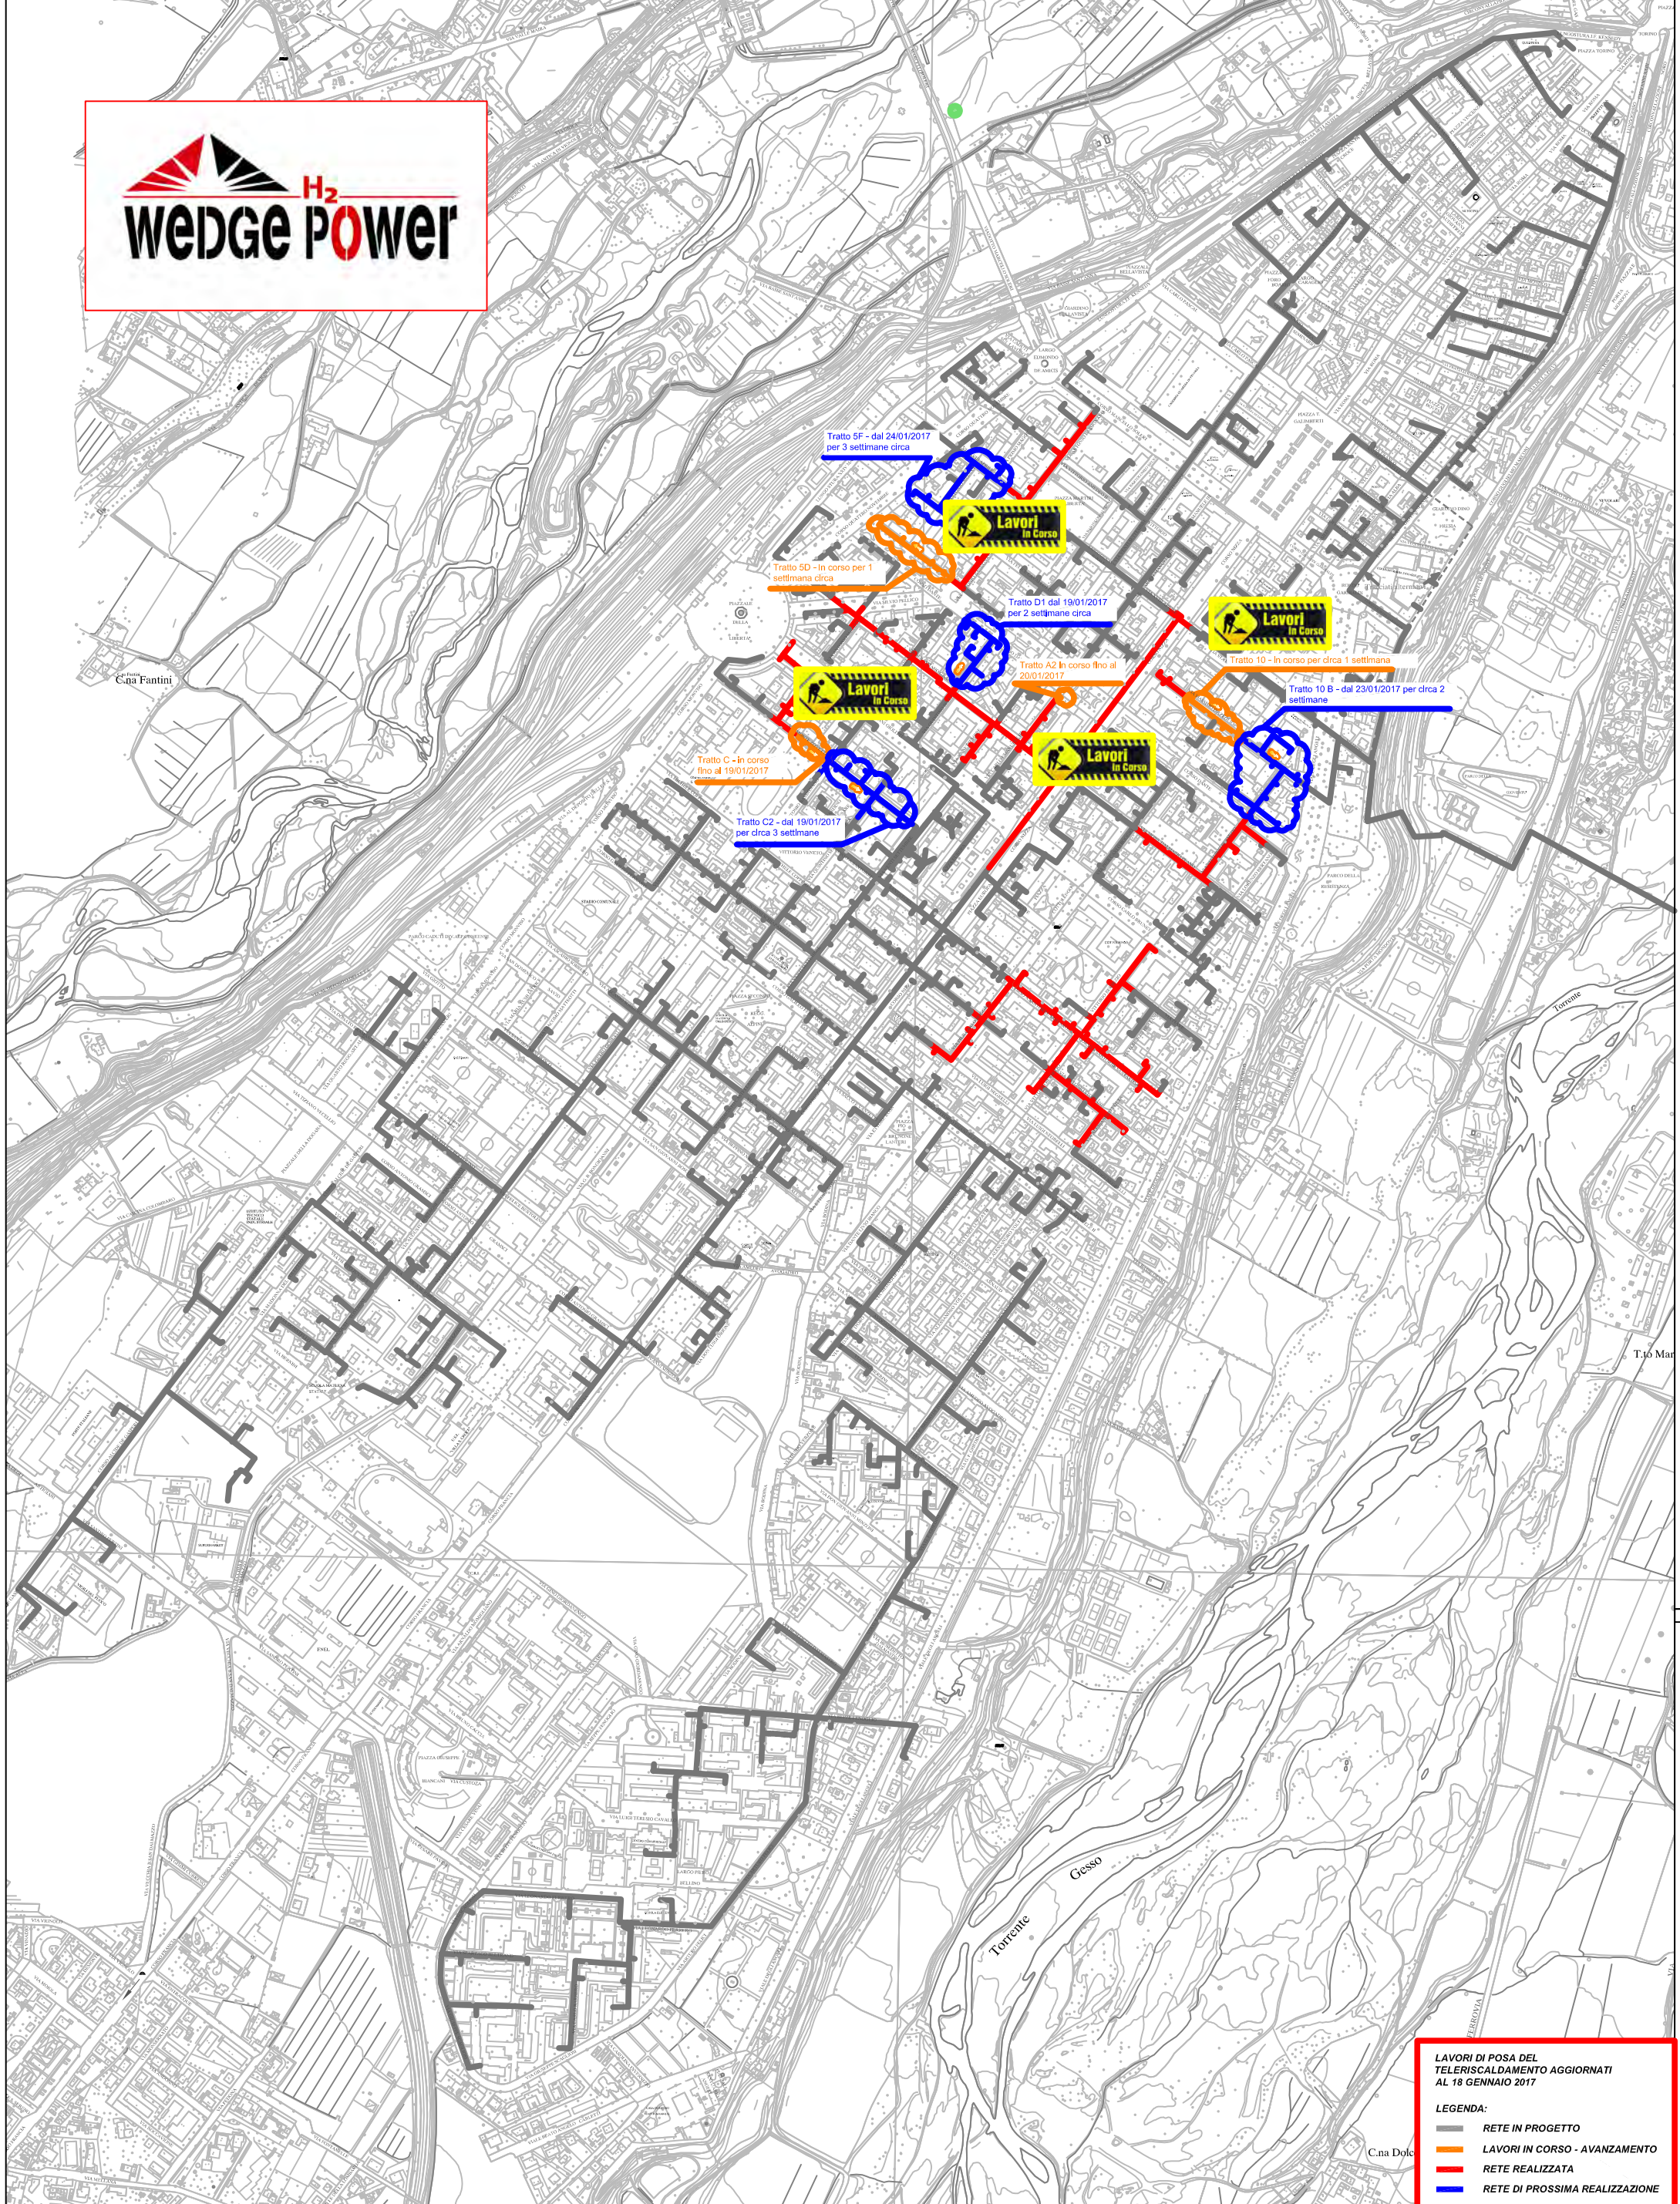

# PLANIMETRIA RETE TLR - CITTA' DI CUNEO

**LAVORI DI POSA DEL TELERISCALDAMENTO AGGIORNATI AL 18 GENNAIO 2017**

**LEGENDA:**

- RETE IN PROGETTO
- LAVORI IN CORSO - AVANZAMENTO
- RETE REALIZZATA
- RETE DI PROSSIMA REALIZZAZIONE