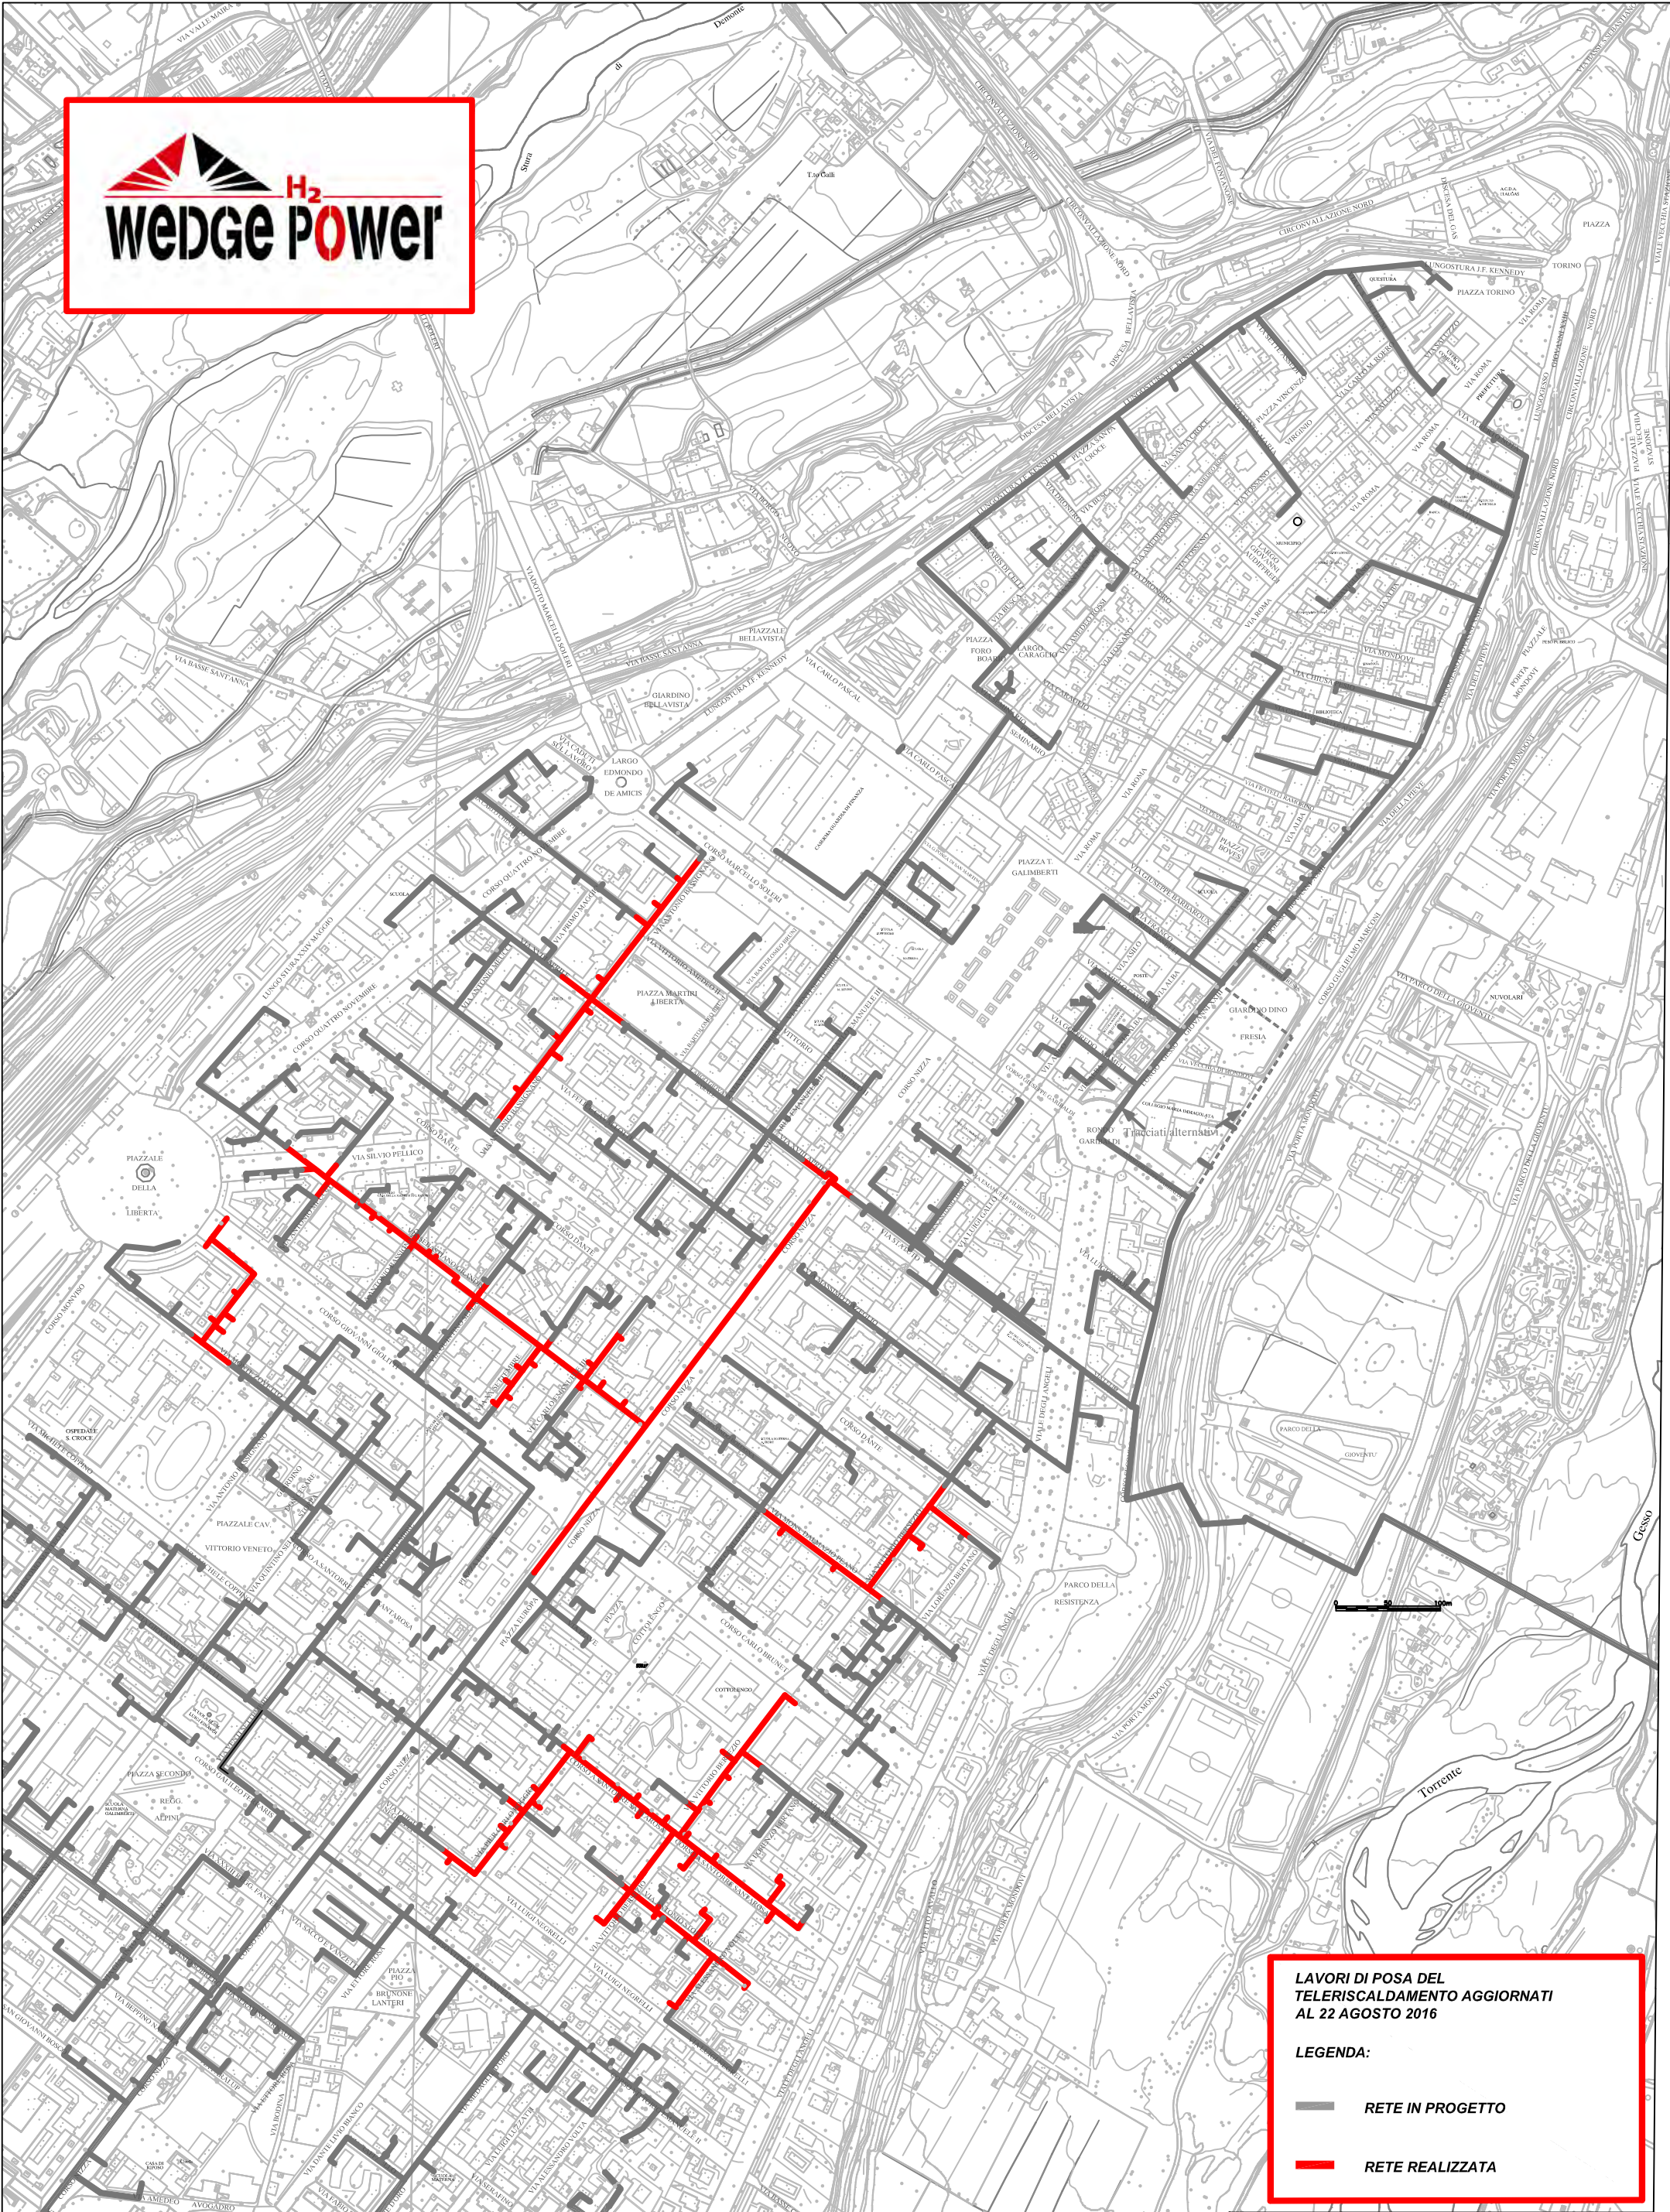

PLANIMETRIA RETE TLR - CITTA' DI CUNEO

LAVORI DI POSA DEL Teleriscaldamento AGGIORNATI AL 22 AGOSTO 2016

LEGENDA:

- RETE IN PROGETTO
- RETE REALIZZATA