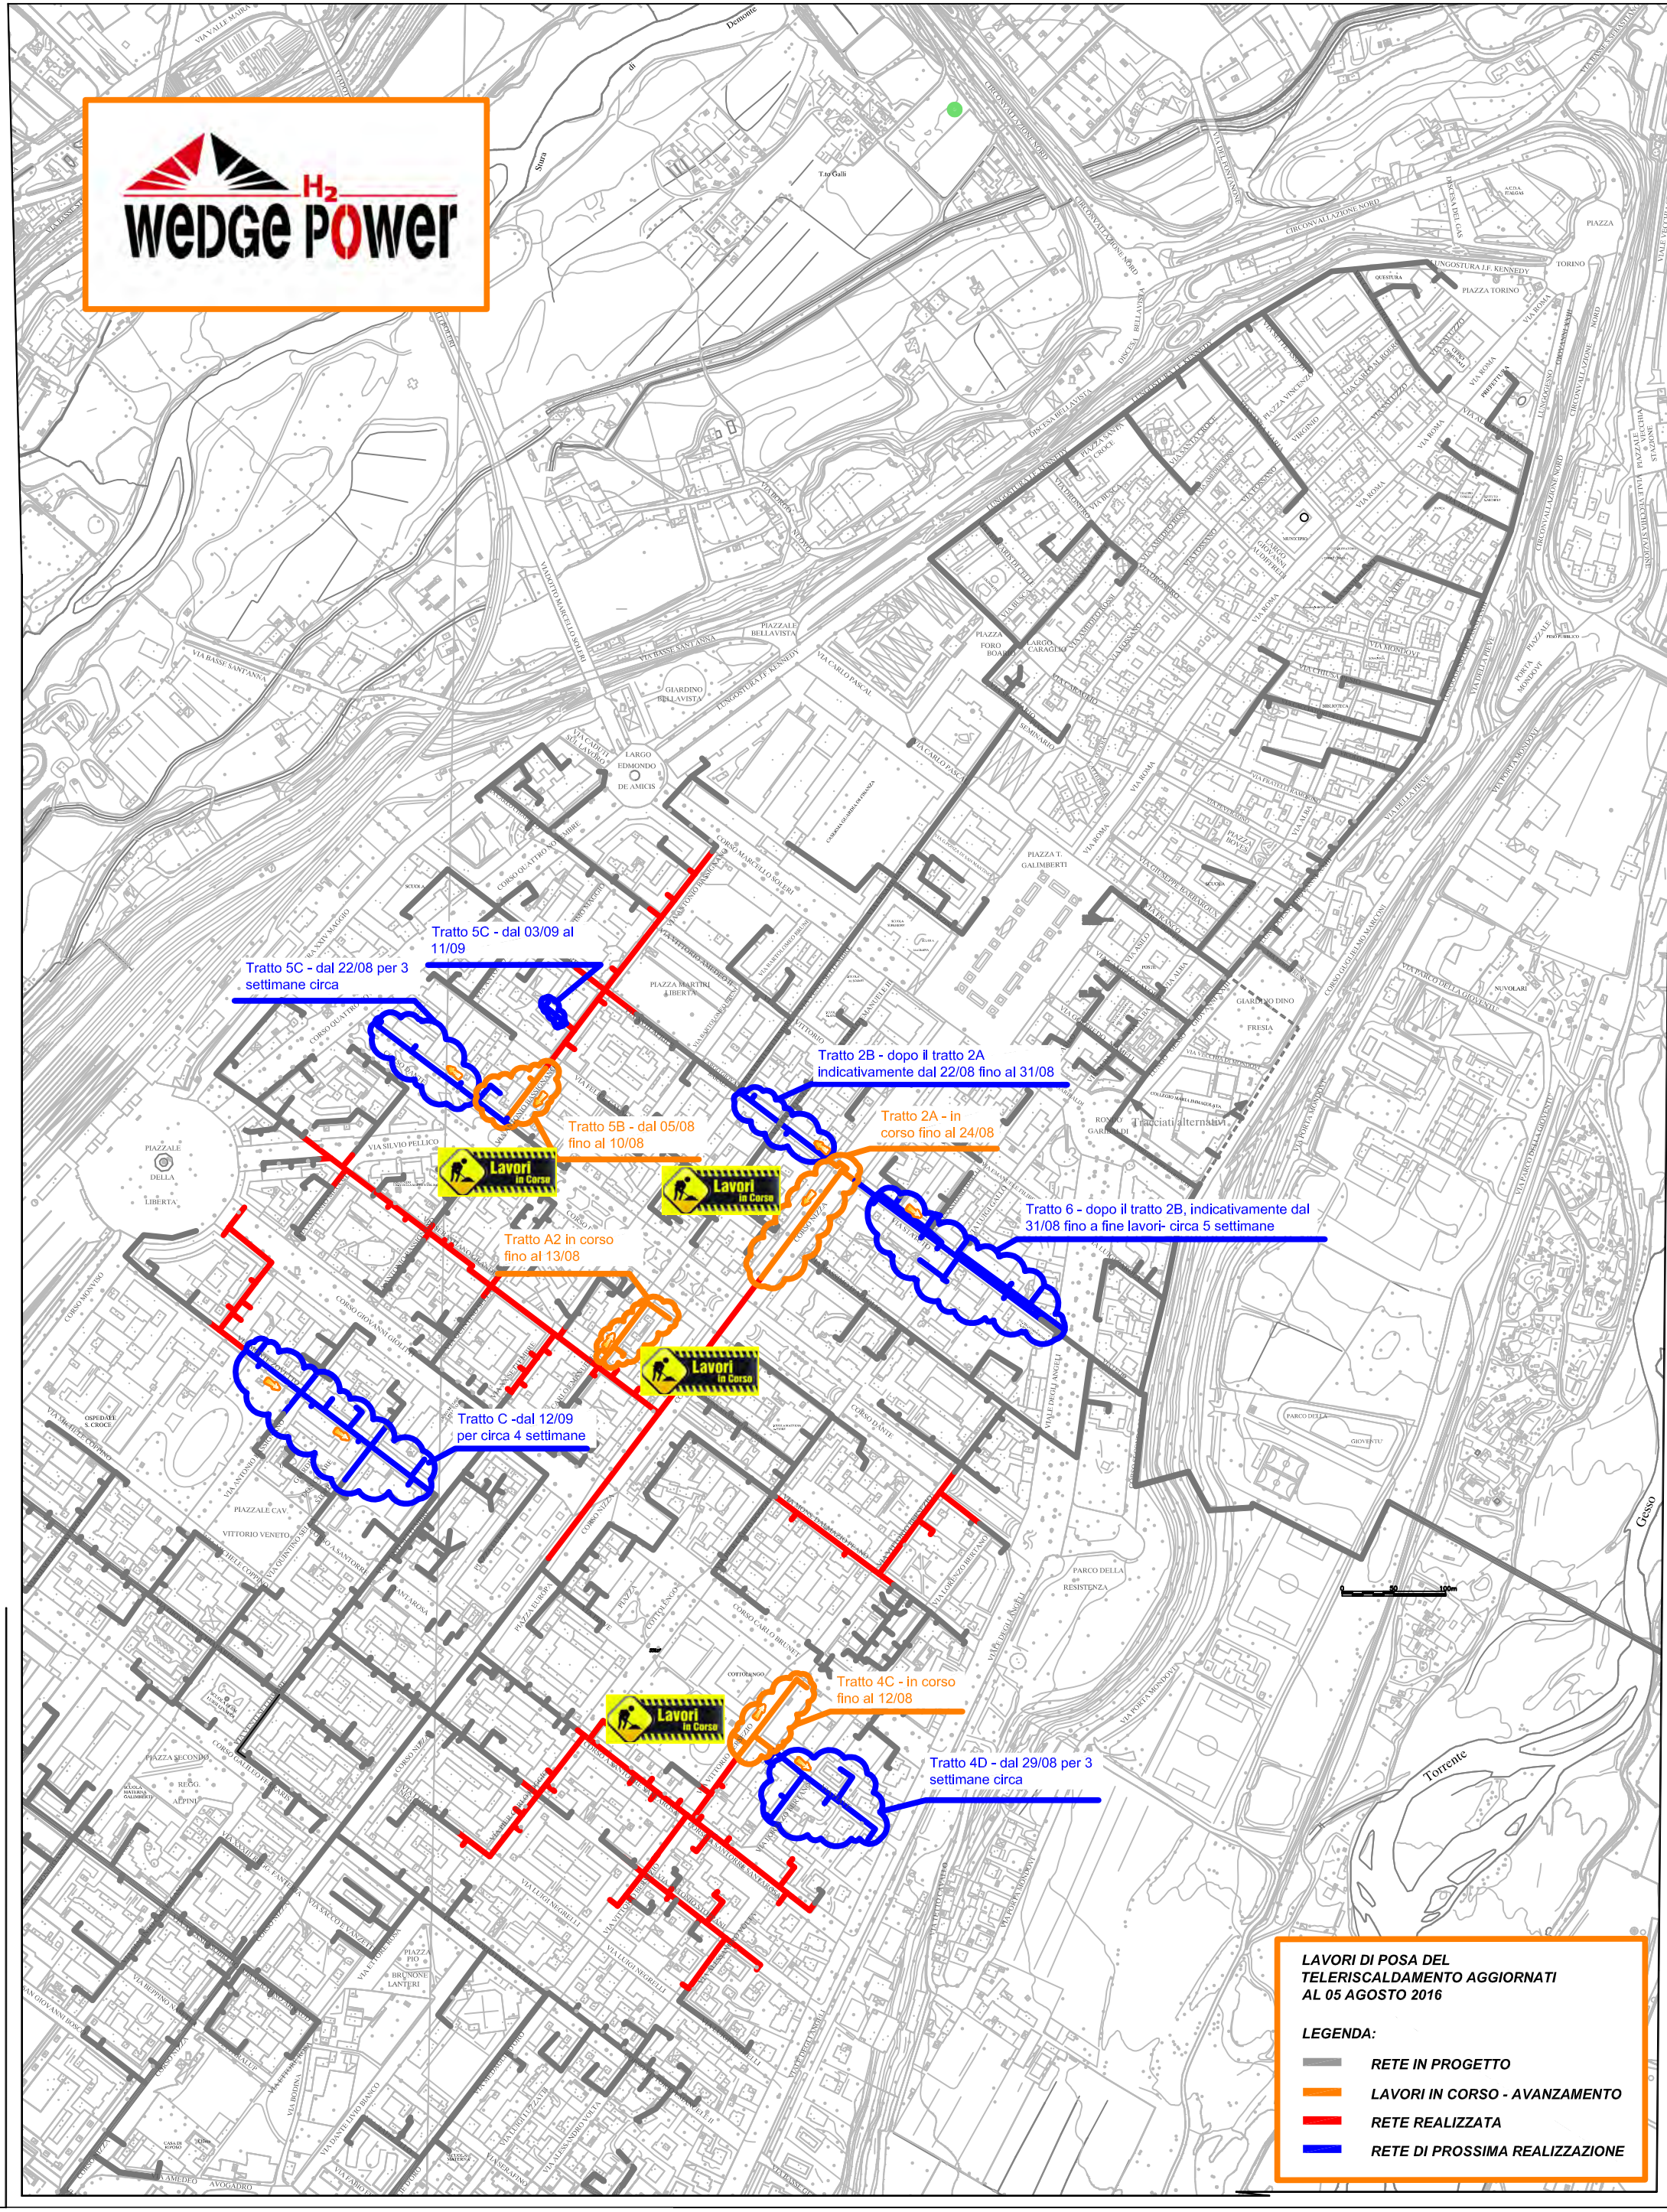

# PLANIMETRIA RETE TLR - CITTA' DI CUNEO

Tratto 5C - dal 22/08 per 3 settimane circa

Tratto 5C - dal 03/09 al 11/09

Tratto 2B - dopo il tratto 2A indicativamente dal 22/08 fino al 31/08

Tratto 5B - dal 05/08 fino al 10/08

Tratto 2A - in corso fino al 24/08

Tratto A2 in corso fino al 13/08

Tratto 6 - dopo il tratto 2B, indicativamente dal 31/08 fino a fine lavori- circa 5 settimane

Tratto C - dal 12/09 per circa 4 settimane

Tratto 4C - in corso fino al 12/08

Tratto 4D - dal 29/08 per 3 settimane circa

**LAVORI DI POSA DEL TELERISCALDAMENTO AGGIORNATI AL 05 AGOSTO 2016**

**LEGENDA:**

- RETE IN PROGETTO
- LAVORI IN CORSO - AVANZAMENTO
- RETE REALIZZATA
- RETE DI PROSSIMA REALIZZAZIONE